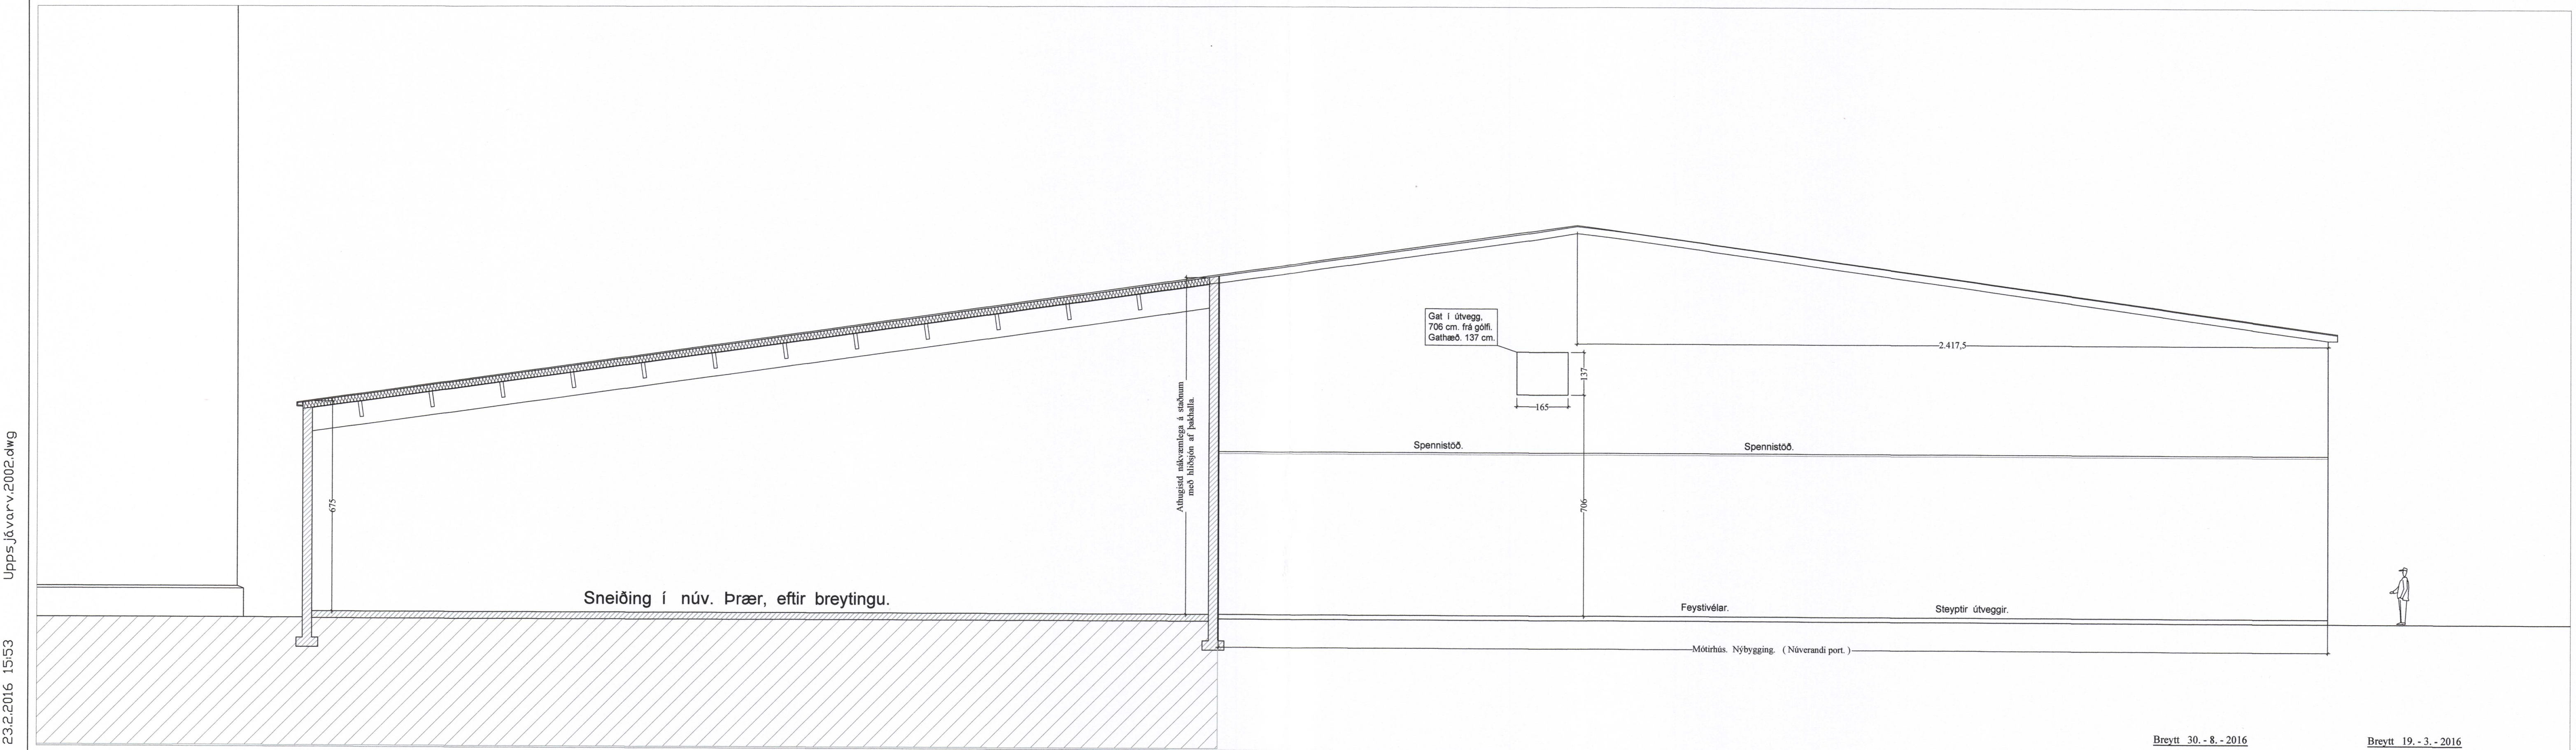

SAFNANT AF BYGGINGARFRÁTTÆLI
24. FEB. 2017
SÁ

Upps. Jávörv. 2002.dwg
23.2.2016 15:53
JonG

Norðurhlíð. á Mótorhúsi. 1:100 (verður innveggur við næstu áfangi.)

Breytt 30.-8.-2016
Bætt við glugga á jarðhæð.

Breytt 19.-3.-2016
Feld niður gönguhurð á norður hlíð.
Breytt 29.-3.-2016
Fært inn á teikningu, málsetning á menír.

Mótorhús VSV -- 30 Vestmannaeyjum. Útlit.

VERK. NR. 350
TEIKN. NR. 203

VERK. NR. 350
TEIKN. NR. 203

DAGS. 15.-3.-2016
BREYTT.

MÁL. 1:100

JÓN GUÐMUNDSSON ARKITEKT
VINNUSTOFA SUDURLANDSBRAUT 16 REYKJAVÍK

KT. 310651
3099

SÍMI 552 5055

Jón Guðmundsson
Samþ. sem Hönnunarstjóri.