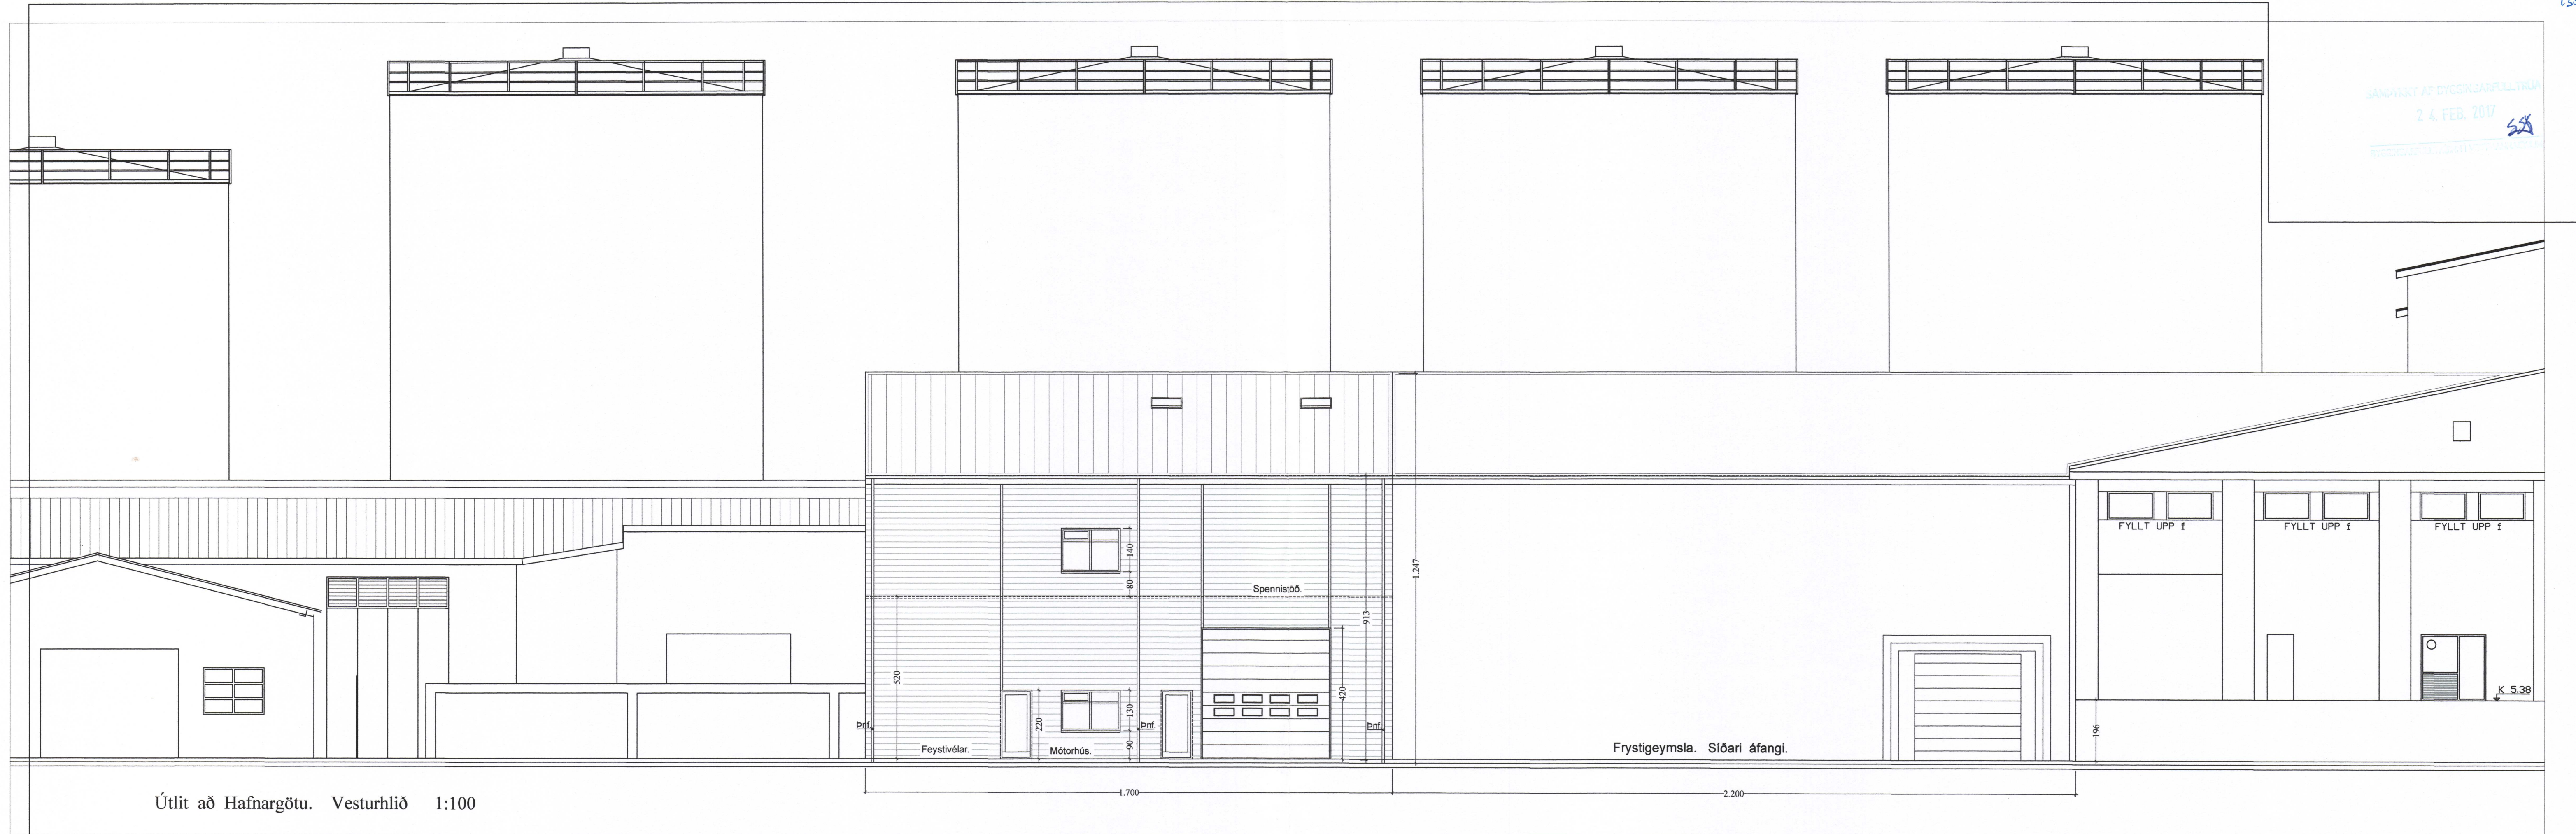

SAFNANT AF BYGGINGARFRÁTTÆLI
24. FEB. 2017
SÁ

Upps. Jávörv. 2002.dwg
23.2.2016 15:53
JonG

Norðurhlíð. á Mótorhúsi. 1:100 (verður innveggur við næstu áfangi.)

Breytt 30.-8.-2016
Bætt við glugga á jarðhæð.

Breytt 19.-3.-2016
Feld niður gönguhurð á norður hlíð.
Breytt 29.-3.-2016
Fært inn á teikningu, málsetning á menír.

Mótorhús VSV -- 30 Vestmannaeyjum. Útlit.

VERK. NR. 350
TEIKN. NR. 203

VERK. NR. 350
TEIKN. NR. 203

DAGS. 15.-3.-2016
BREYTT.

MÁL. 1:100

JÓN GUÐMUNDSSON ARKITEKT
VINNUSTOFA SUDURLANDSBRAUT 16 REYKJAVÍK

KT. 310651
3099

SÍMI 552 5055

Jón Guðmundsson
Samþ. sem Hönnunarstjóri.