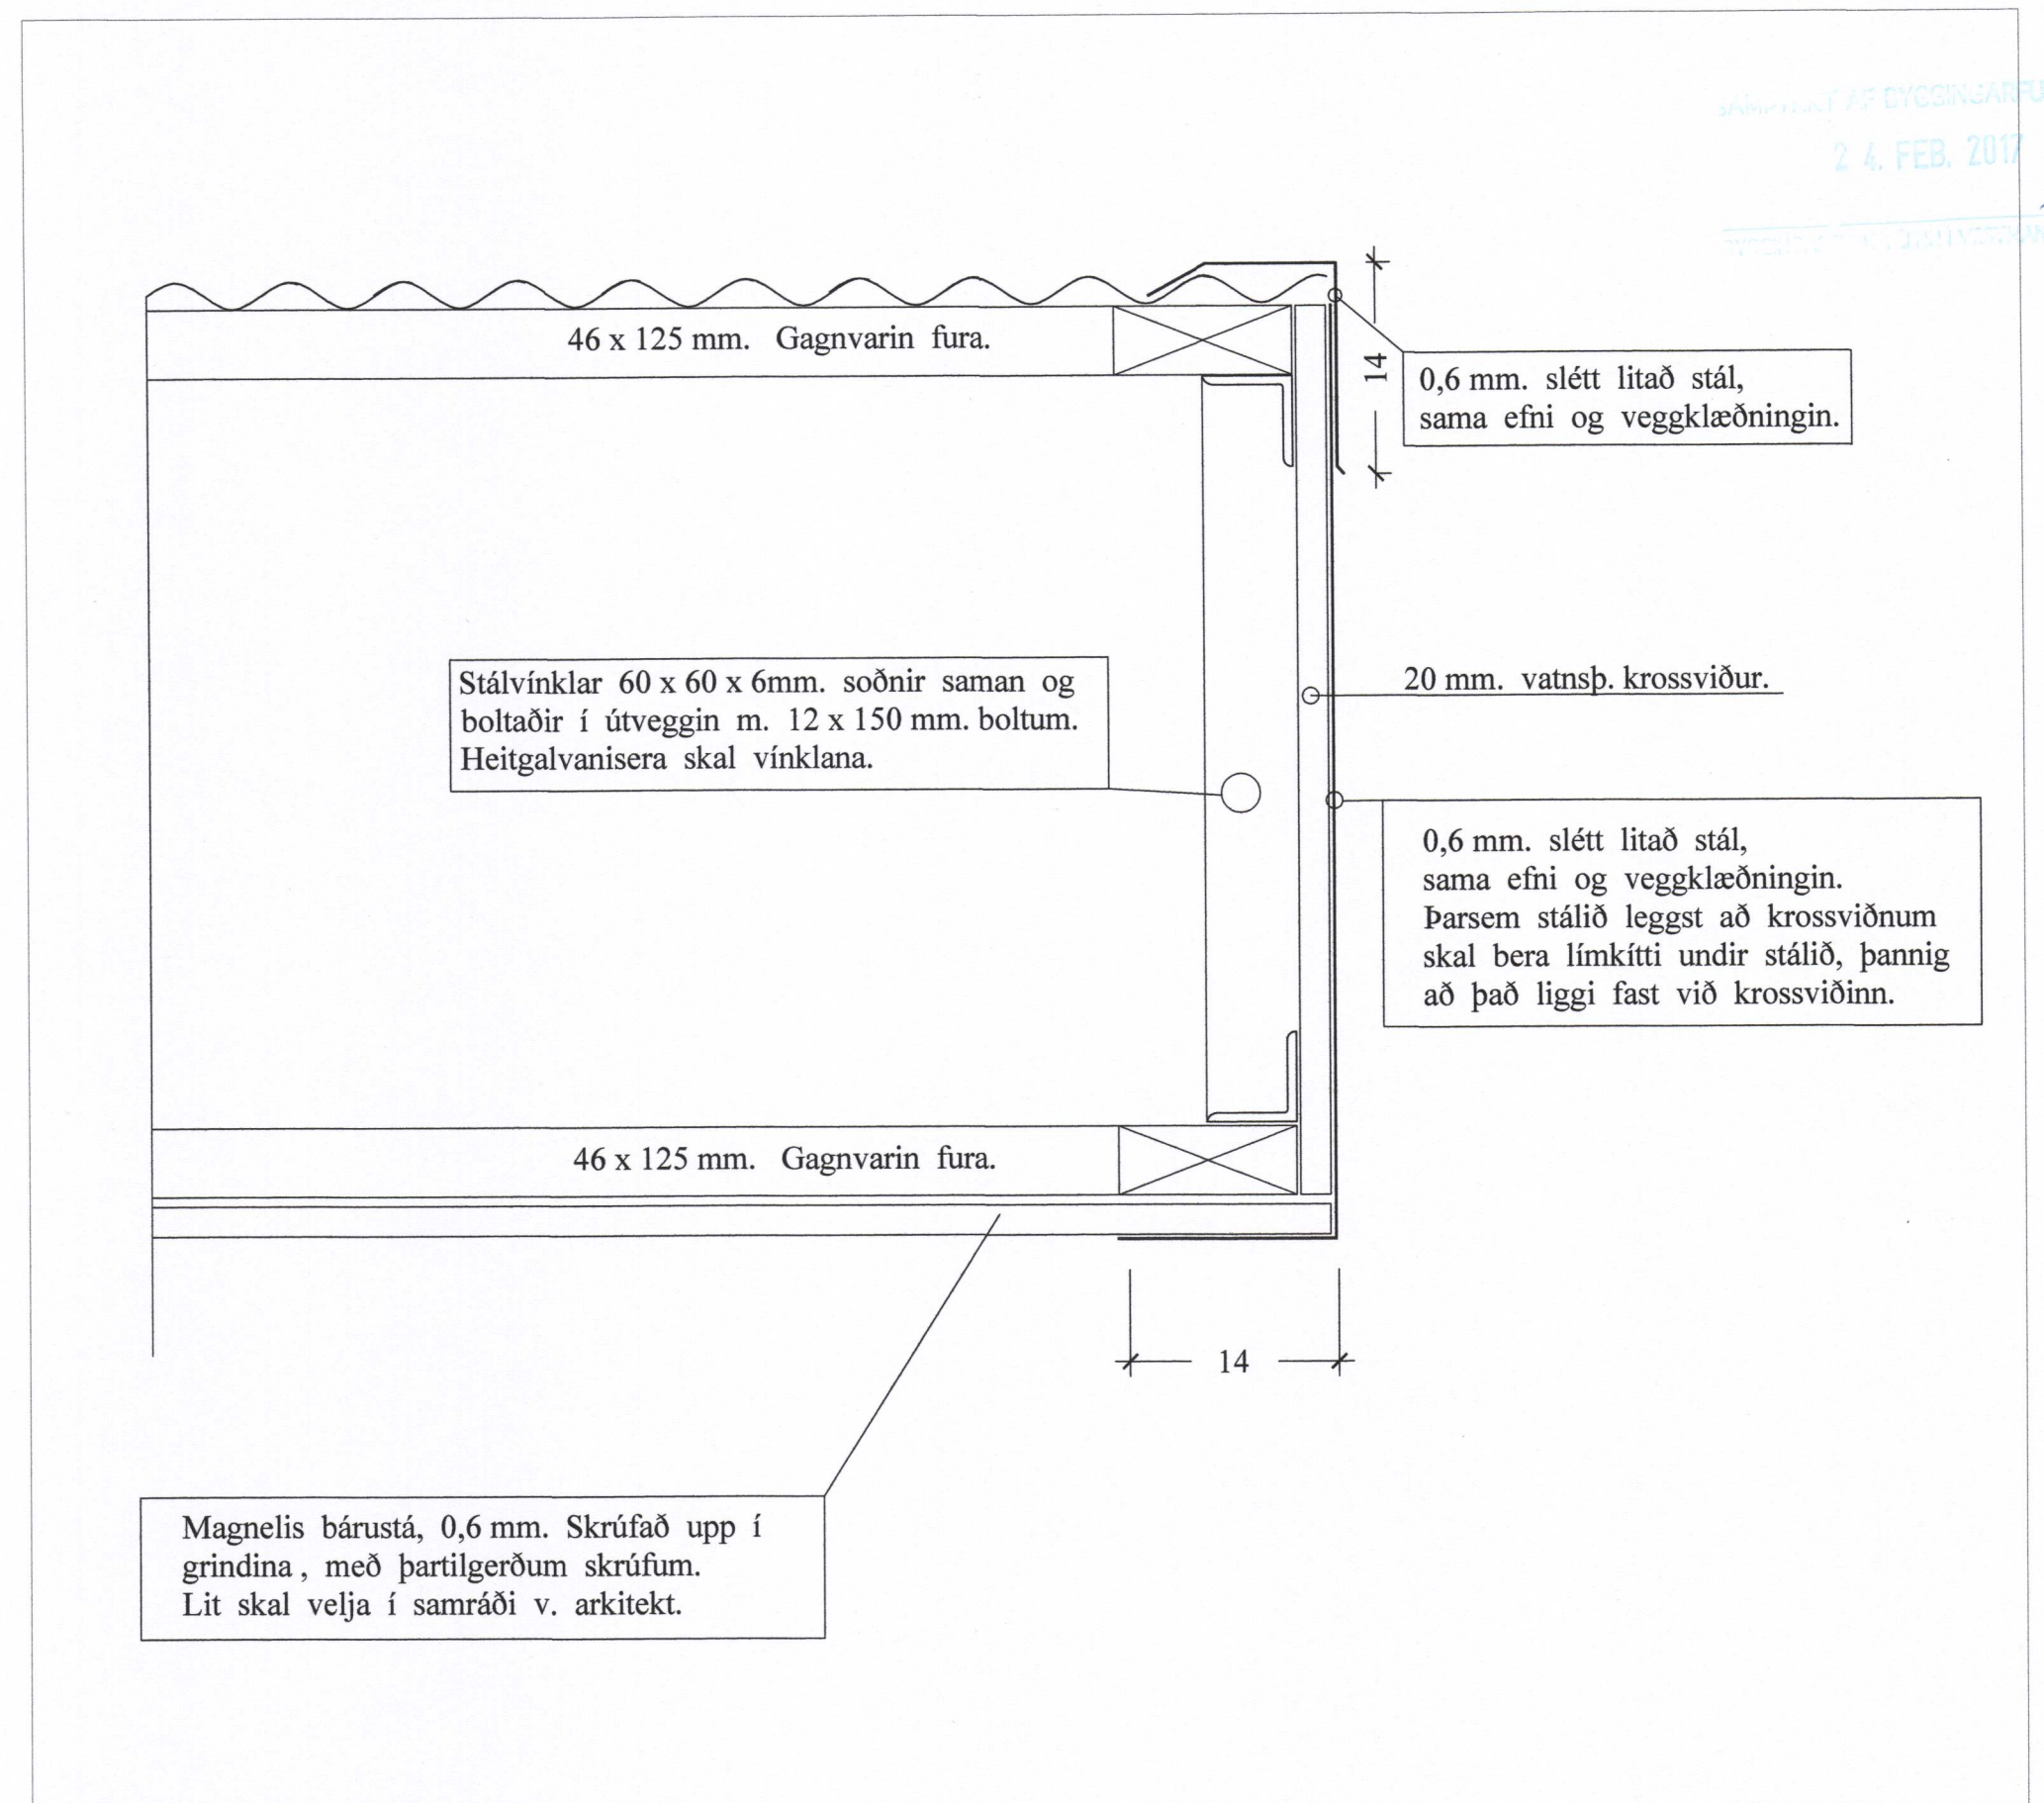

Sneiðing í skygni við innkeyrsluhurð. Hlutamynd. 1:5

Frágangur á endum á skygni. Hlutamynd. 1:5

Séð framaná skygni. 1:20

Breytt 21.-9.-2016
Frágangur á lómpum undir skygni.

23.2.2016 15:53 Upps.jávar.v.2002.dwg JonG