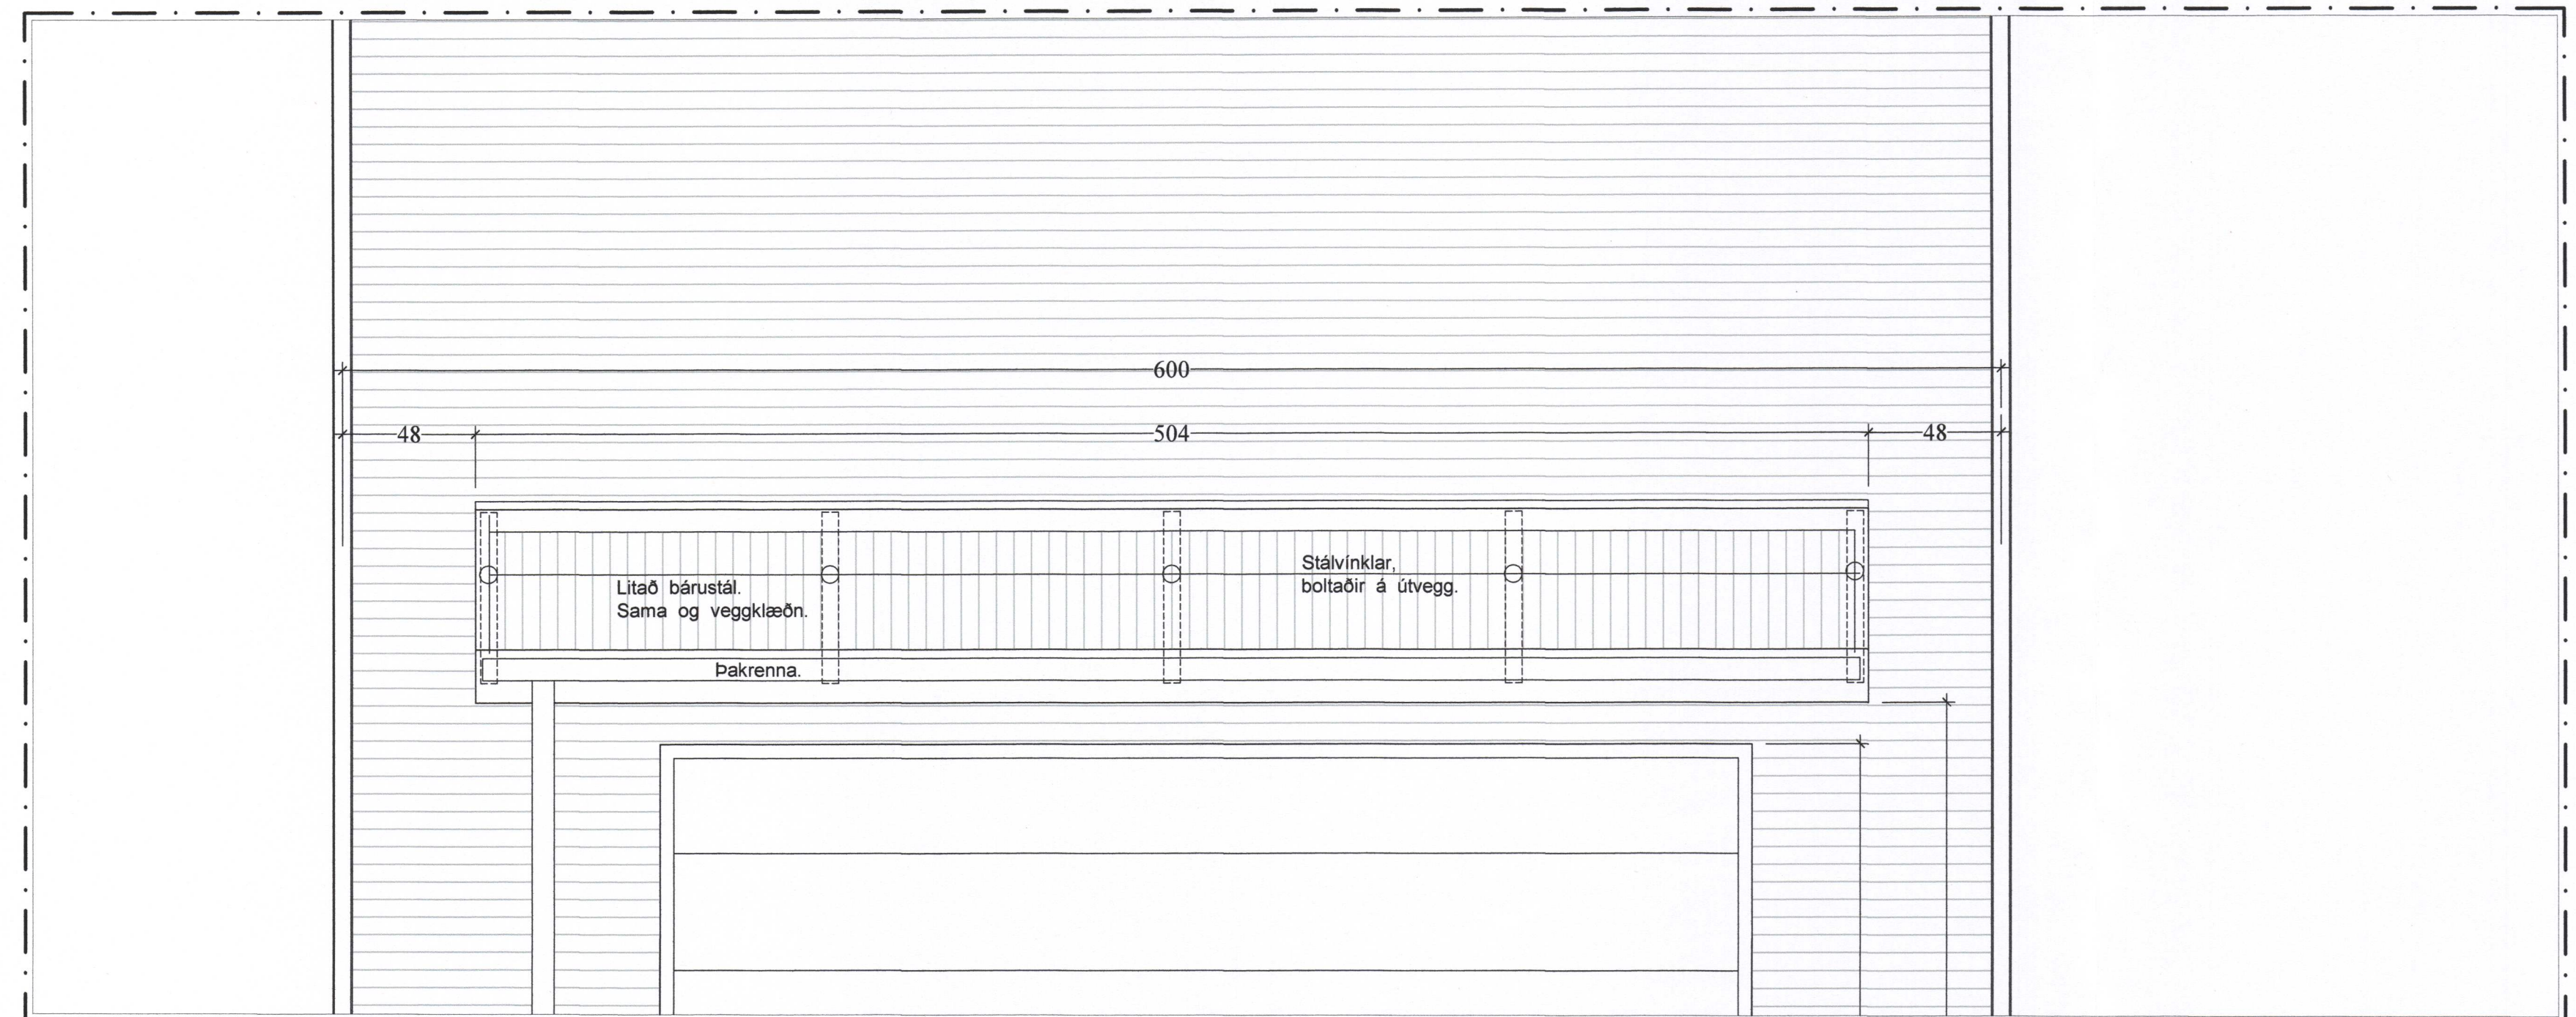

Sneiðing í skygni við innkeyrsluhurð. Hlutamynd. 1:5

Frágangur á endum á skygni. Hlutamynd. 1:5

Séð framaná skygni. 1:20

Breytt 21.-9.-2016
Frágangur á lómpum undir skygni.

23.2.2016 15:53 Upps.jávar.v.2002.dwg JonG