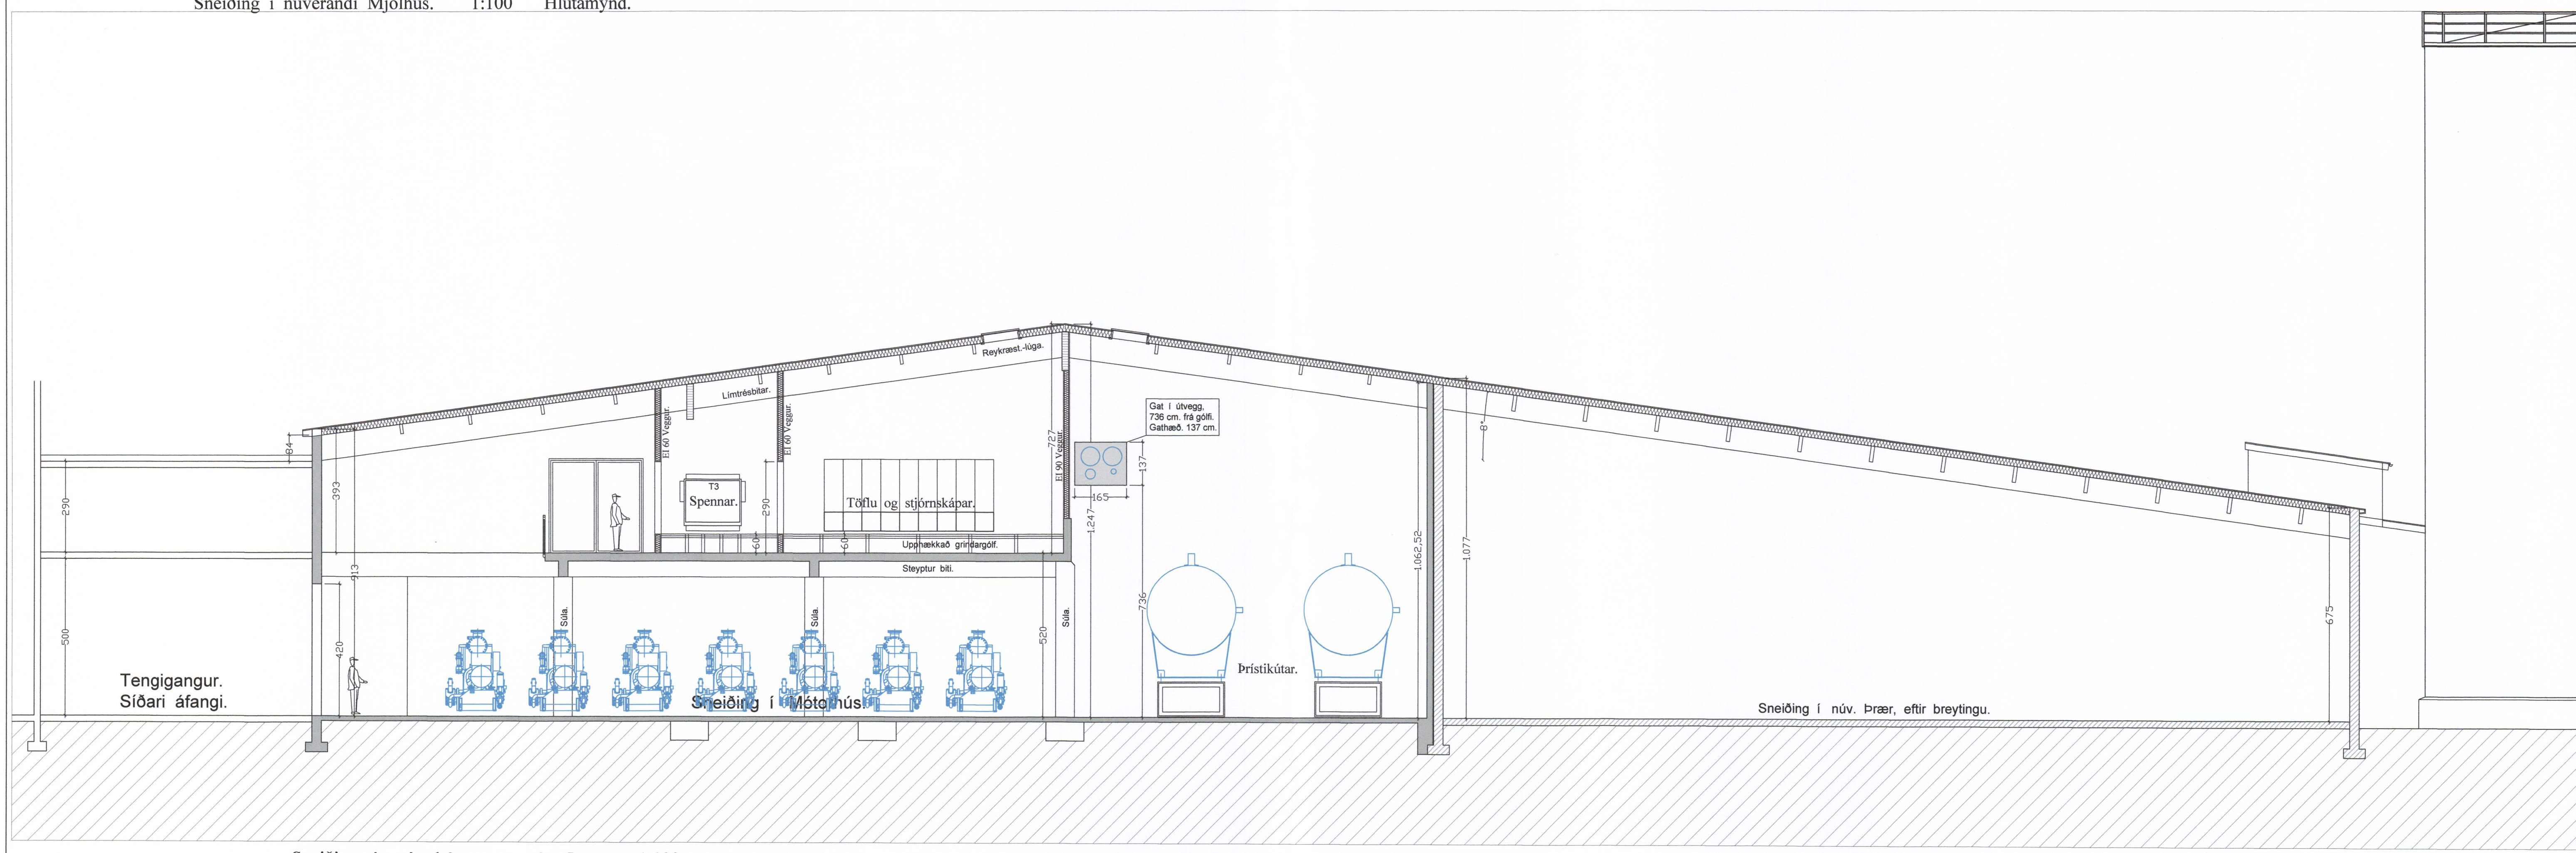

SAMÞYKKT AF DYGGINGARFULLTRÚA  
23. MAR. 2016  
Sigmundur  
DYGGINGARFULLTRÚA Í VESTMANNNAEYJUM

Sneiðing í núverandi Mjölhús. 1:100 Hlutamynd.

Sneiðing í mótórhús og núv. þrær. 1:100

Uppsývarv.1903.dwg  
21.3.2016 14:22  
JonG

Breytt 19.-3.-2016

Breytt innra skipulagi á Mjölhúsi og Mótórhúsi.

*Jon Guðmundsson*  
Samp. sem Hönnunarstjóri.

Fiskvinnsla VSV Vestmannaeyjum.

VERK. NR. 350      DAGS. 19.-10.-2015      MÁL. 1:100      jon-ark @ islandia.is

TEIKN. NR. 07      BREYTT.

**JÓN GUÐMUNDSSON** ARKITEKT *Jon Guðmundsson* KT. 310881

VINNUSTOFA      SUÐURLANDSBRÁUT 16      REYKJAVÍK      Sími 582 8085