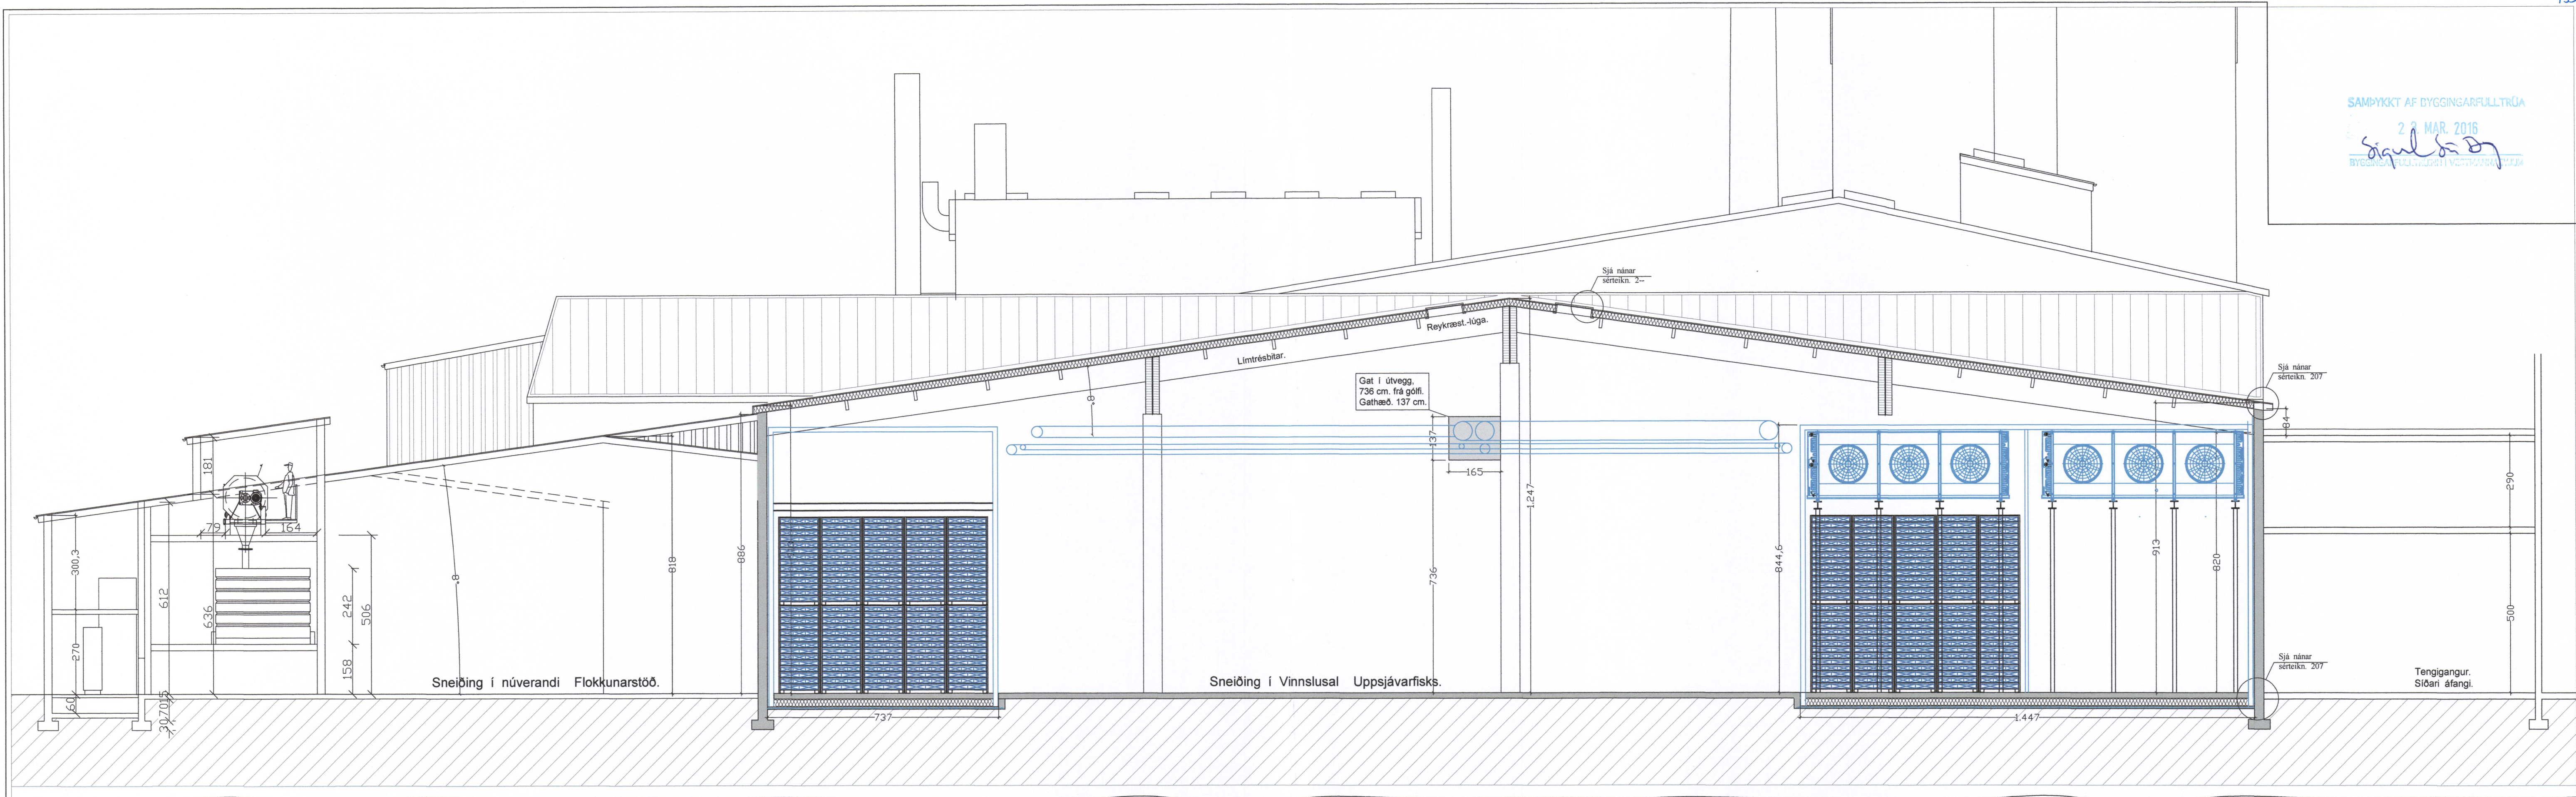

SAMÞYKKT AF DYGGINGARFULLTRÚA  
23. MAR. 2016  
Sigmundur  
DYGGINGARFULLTRÚA Í VESTMANNNAEYJUM

Sneiðing í núverandi Mjölhús. 1:100 Hlutamynd.

Sneiðing í mótórhús og núv. þrær. 1:100

Uppsývarv.1903.dwg  
21.3.2016 14:22  
JonG

Breytt 19.-3.-2016

Breytt innra skipulagi á Mjölhúsi og Mótórhúsi.

*Jon Guðmundsson*  
Samp. sem Hönnunarstjóri.

Fiskvinnsla VSV Vestmannaeyjum.

VERK. NR. 350      DAGS. 19.-10.-2015      MÁL. 1:100      jon-ark @ islandia.is

TEIKN. NR. 07      BREYTT.

**JÓN GUÐMUNDSSON** ARKITEKT *Jon Guðmundsson* KT. 310881

VINNUSTOFA      SUÐURLANDSBRÁUT 16      REYKJAVÍK      Sími 582 8085