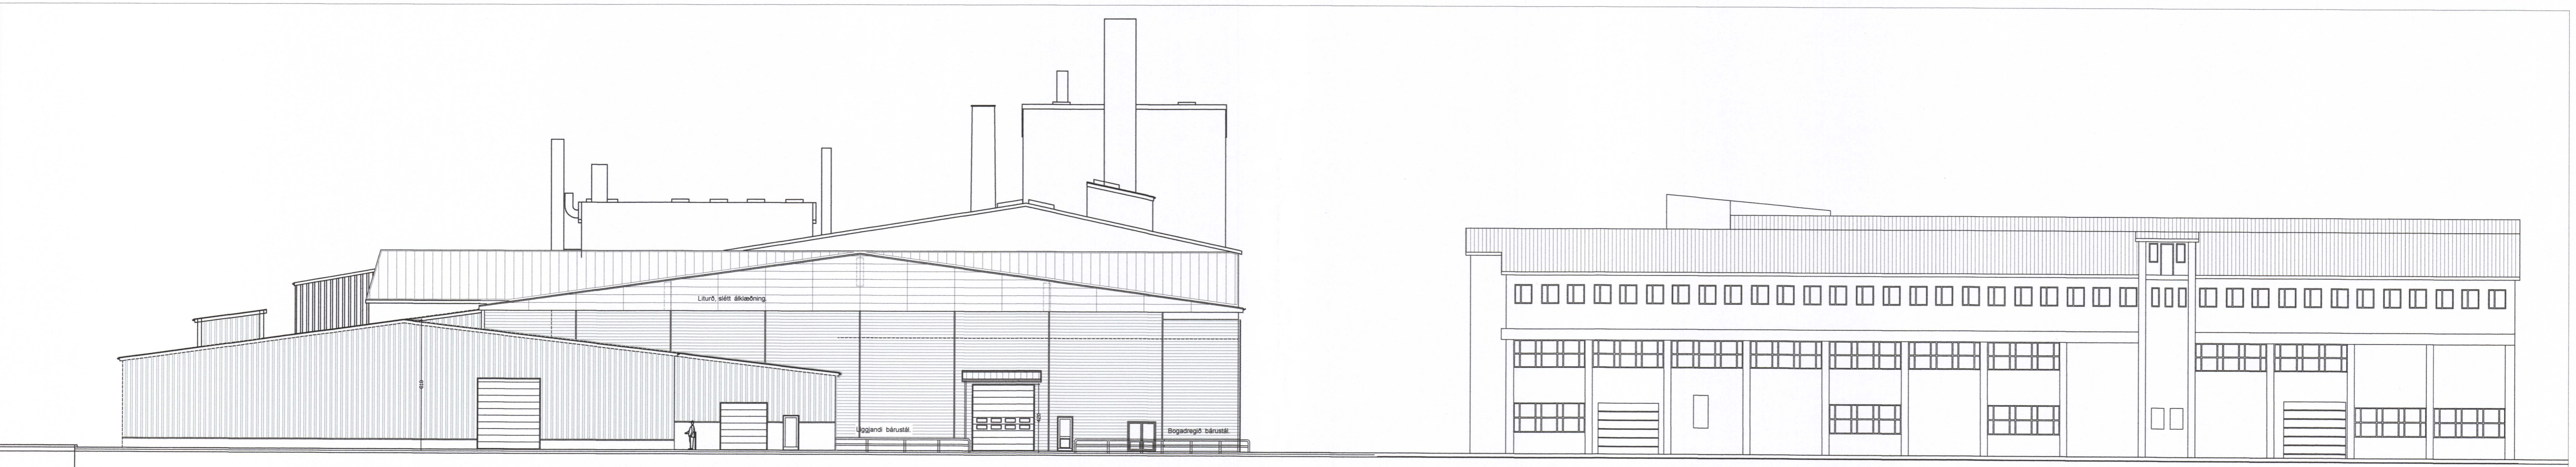

SAMÞRYKT AF BYGGINGARFULLTRÚA
23. MAR. 2016
Sigurð & Bj

Vesturhlíð. 1:200 Að Hafnargötunni.

Norðurhlíð. 1:200 Að höfninni.

Upps. j. 6. var. v. 19.03. d. w. g.
21.3.2016 14:22
JonG

Breytt 19.-3.-2016
Breytt innra skipulagi á Mjöllhúsi og Mótörhúsi.

Fiskvinnsla VSV Vestmannaeyjum.

VERK. NR. 350 DAGS. 19.-10.-2015 MÁL. 1:200 jón-ark@istand.is

TEIKN. NR. 03 BREYTT. JÓN GUÐMUNDSSON ARKITEKT KT. 310651

VINNUSTOFA SUÐURLANDSBRÁUT 16 REYKJAVÍK SÍMI 552 5055