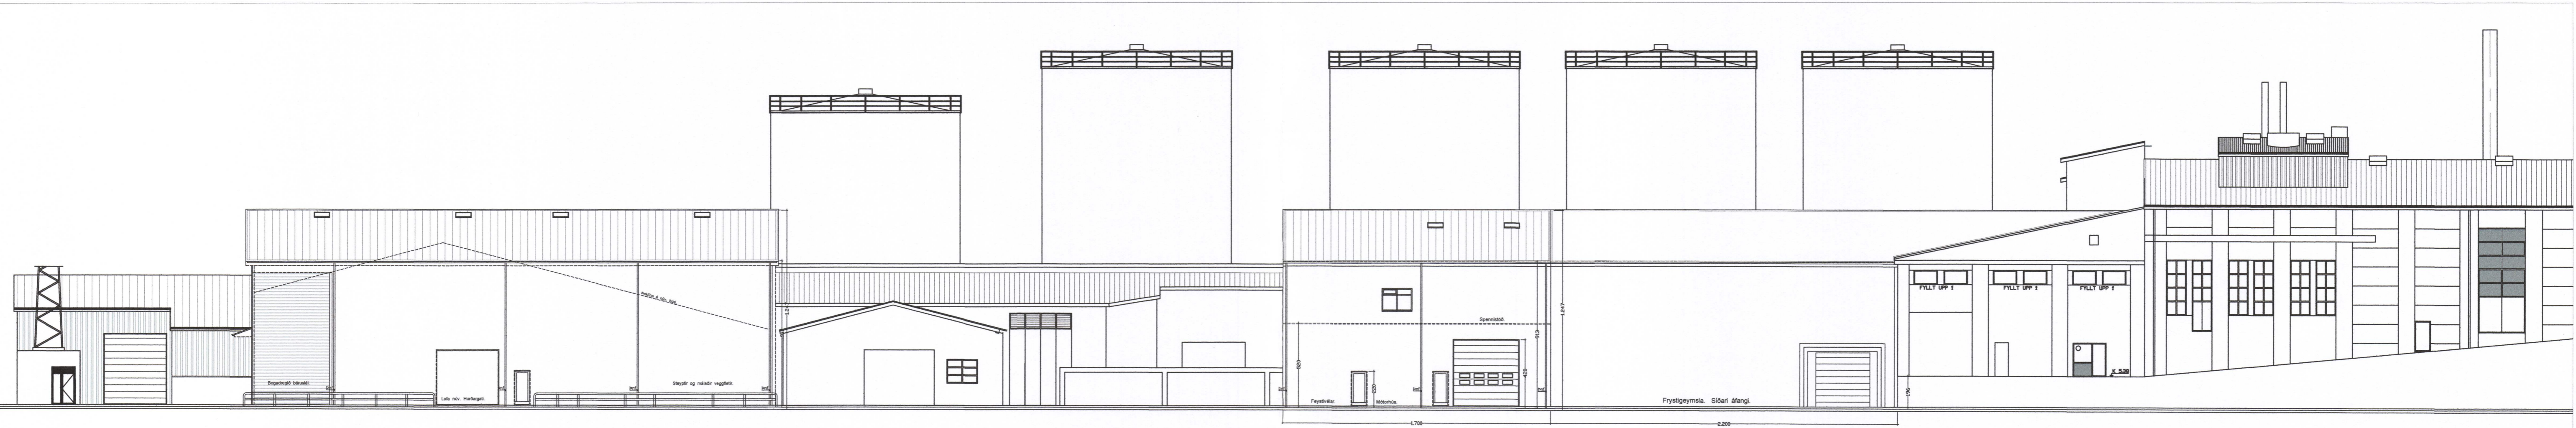

SAMÞRYKT AF BYGGINGARFULLTRÚA
23. MAR. 2016
Sigurð & Bj

Vesturhlíð. 1:200 Að Hafnargötunni.

Norðurhlíð. 1:200 Að höfninni.

Upps. j. 6. var. v. 19.03. d. w. g.
21.3.2016 14:22
JonG

Breytt 19.-3.-2016
Breytt innra skipulagi á Mjöllhúsi og Mótörhúsi.