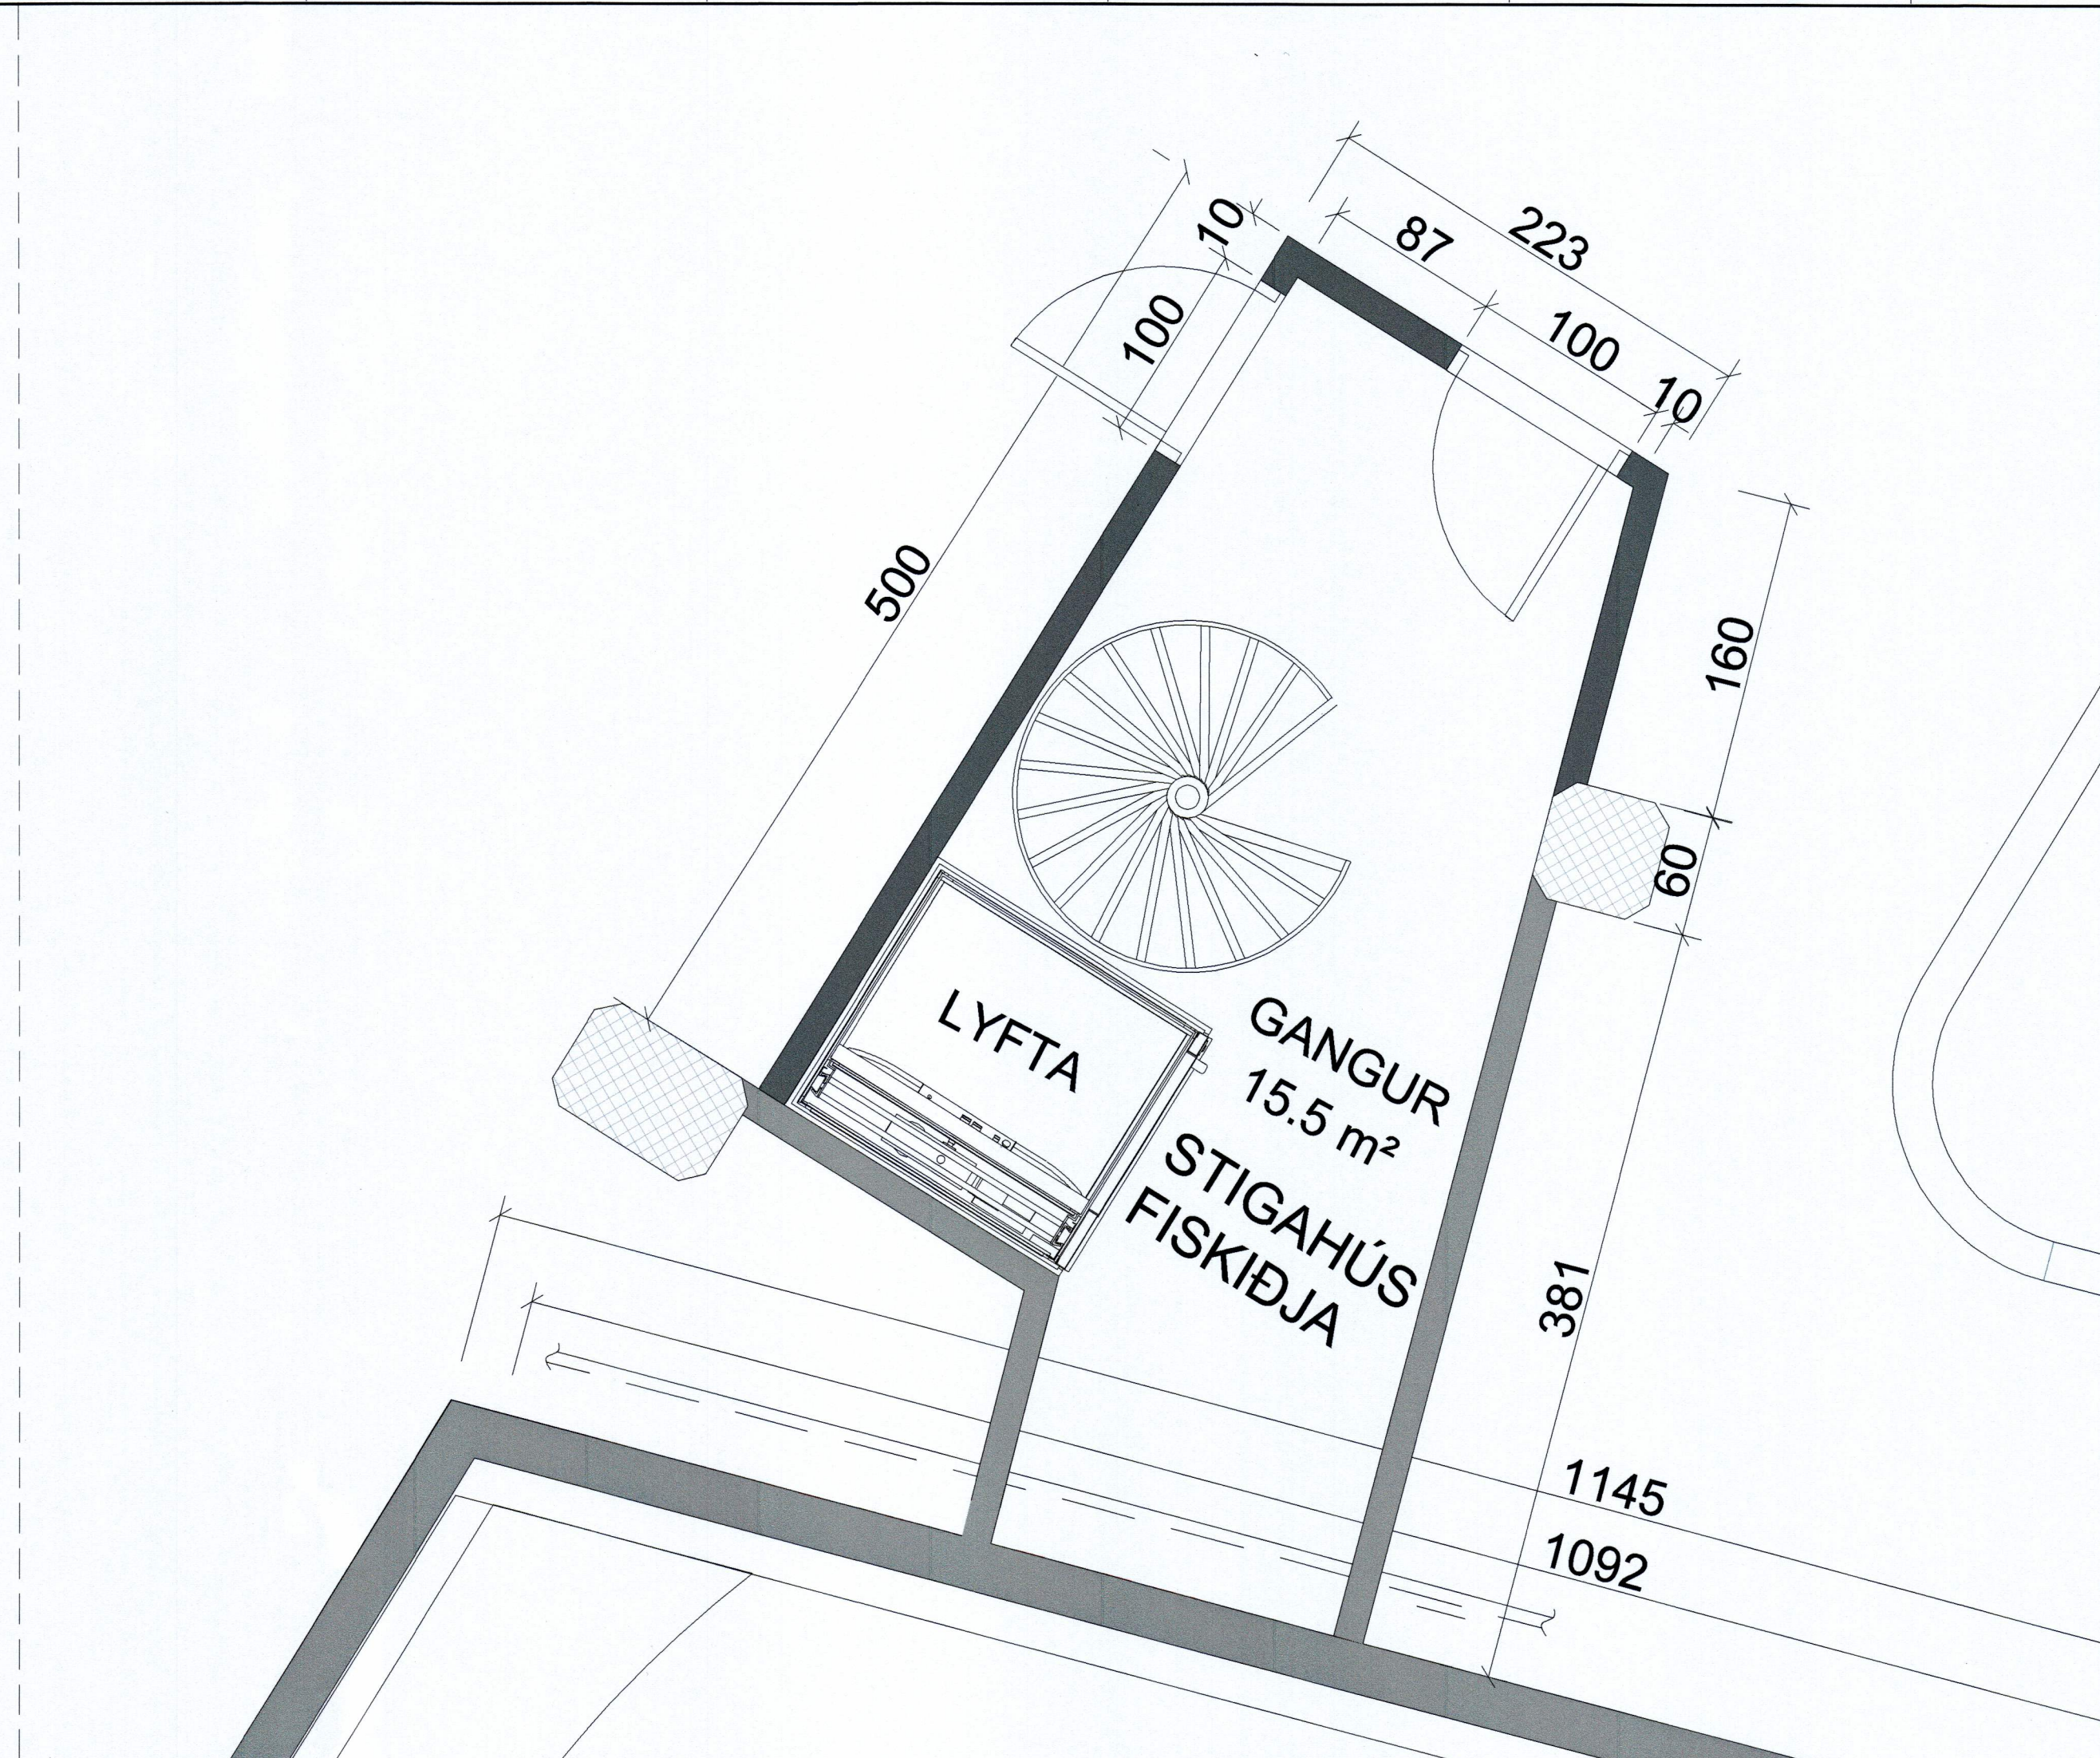

KJALLARI

1 HÆÐ

SNIÐ A-A

SAMPYKKT AF BYGGINGARFULLTRÖA
3 0. SEP. 2019
BYGGINGARFULLTRÚNNI VESTMANNAEYJUM

UNDIRRITUN SAMRÆMINGARHÖNNUDAR
Sigríður S. 246259-7339

SKÝRINGAR
 ELDRI STEYPA
 NÝ STEYPA

TILVÍSUN		
ÚTG. DAGS	SKÝRINGAR	TEIK. HANN RYNT SAMP.
15.03.2018	SP	
YFIRFARIÐ	TEIKNAD	MÆLIKVARÐI
SP	RS/SG	1:50 (A1)
SAMPYKKT: <i>Sigríður S. 246259-7339</i>		1:10 (A1)
STRANDVEGUR 26		
900 VESTMANNAEYJAR		
BURÐARVIRKI - SÉRTEIKNING		
STIGA OG LYFTUHÚS FISKIÐJUNAR SEM		
TENGIÐ VÍÐ BÍLAKJALLA Á STRANDVEGI 26		
VERKFANG	1634 TEIKNING	201-5