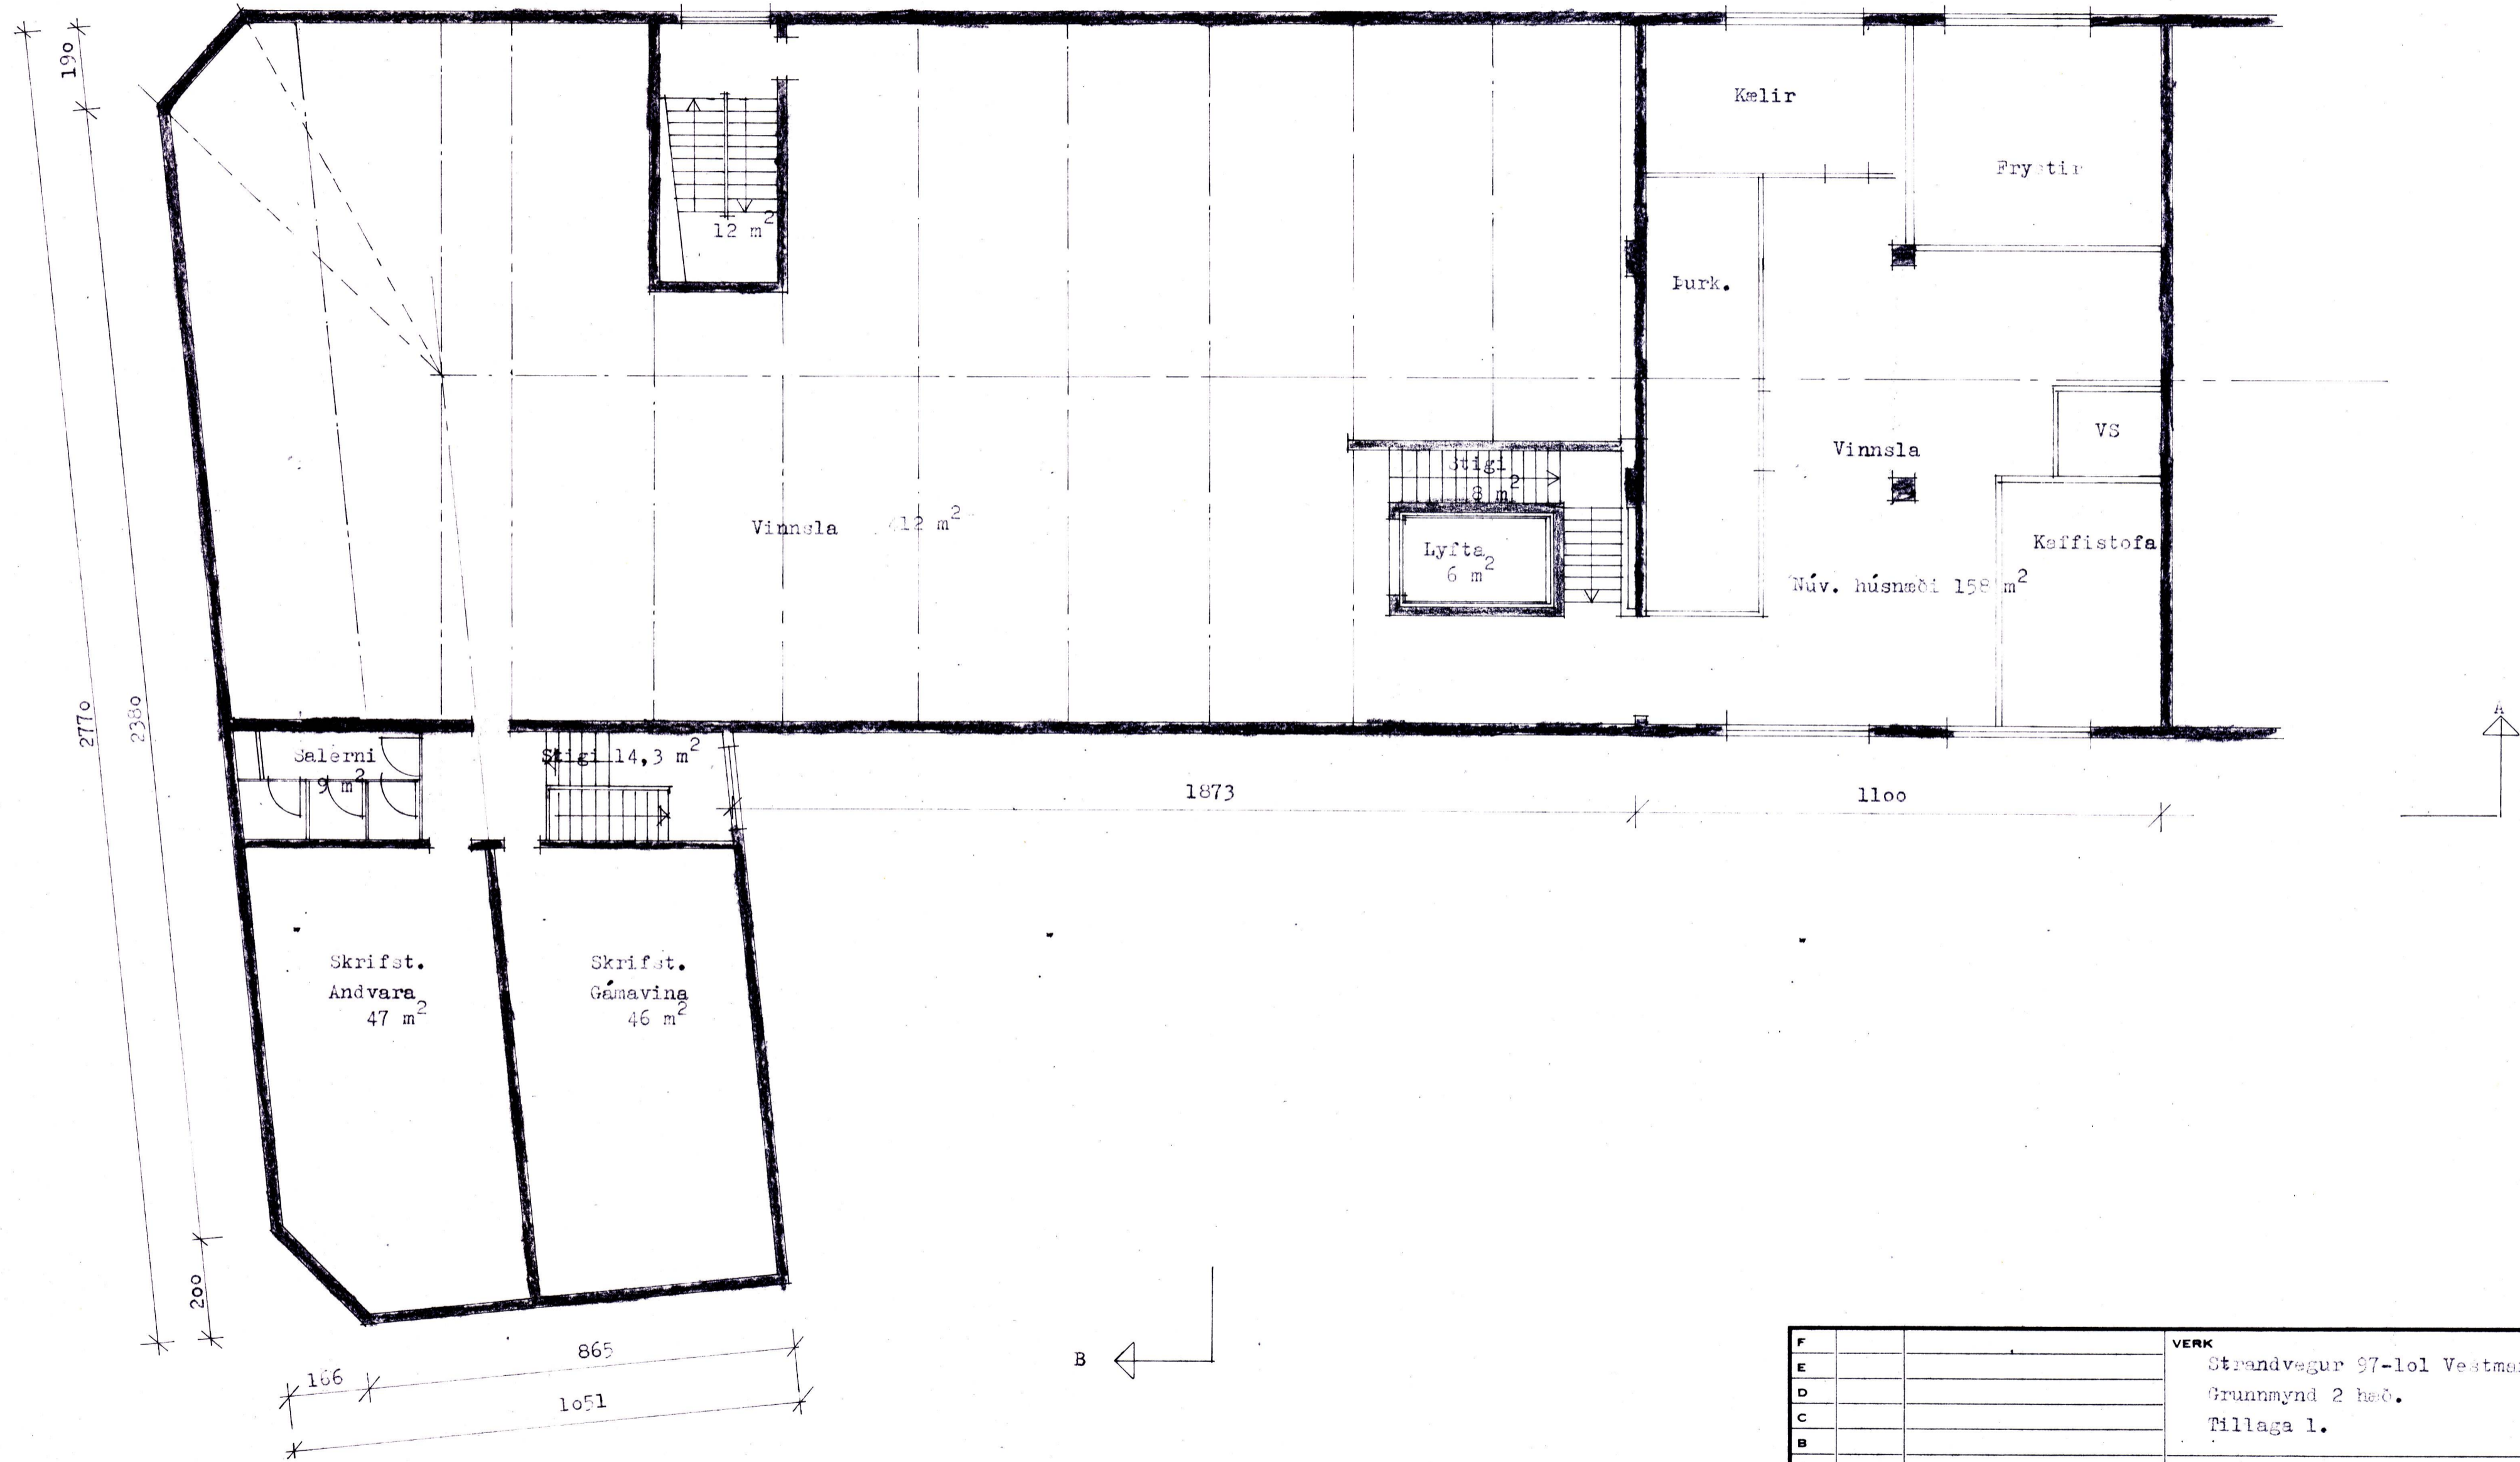

4180
186 874 2020 1100

F			VERK	
E			Strandvegur 97-101 Vestmannaeyjum	
D			Grunnmynd 2 hæð.	
C			Tillaga 1.	
B				
A				
BR.	DAGS.	BREYTING	TEIKN. NR. 2	AF 8707
PÁLL ZÓPHONIÁSSON BYGGINGATÆKNIFRÆÐINGUR KIRKJUVEGI 23 - ☎ 98-2711 900 VESTMANNAEYJUM			HANNAÐ	PZ TEIKNAD
			KVARÐI	1:100
			DAGS.	júlí 1967