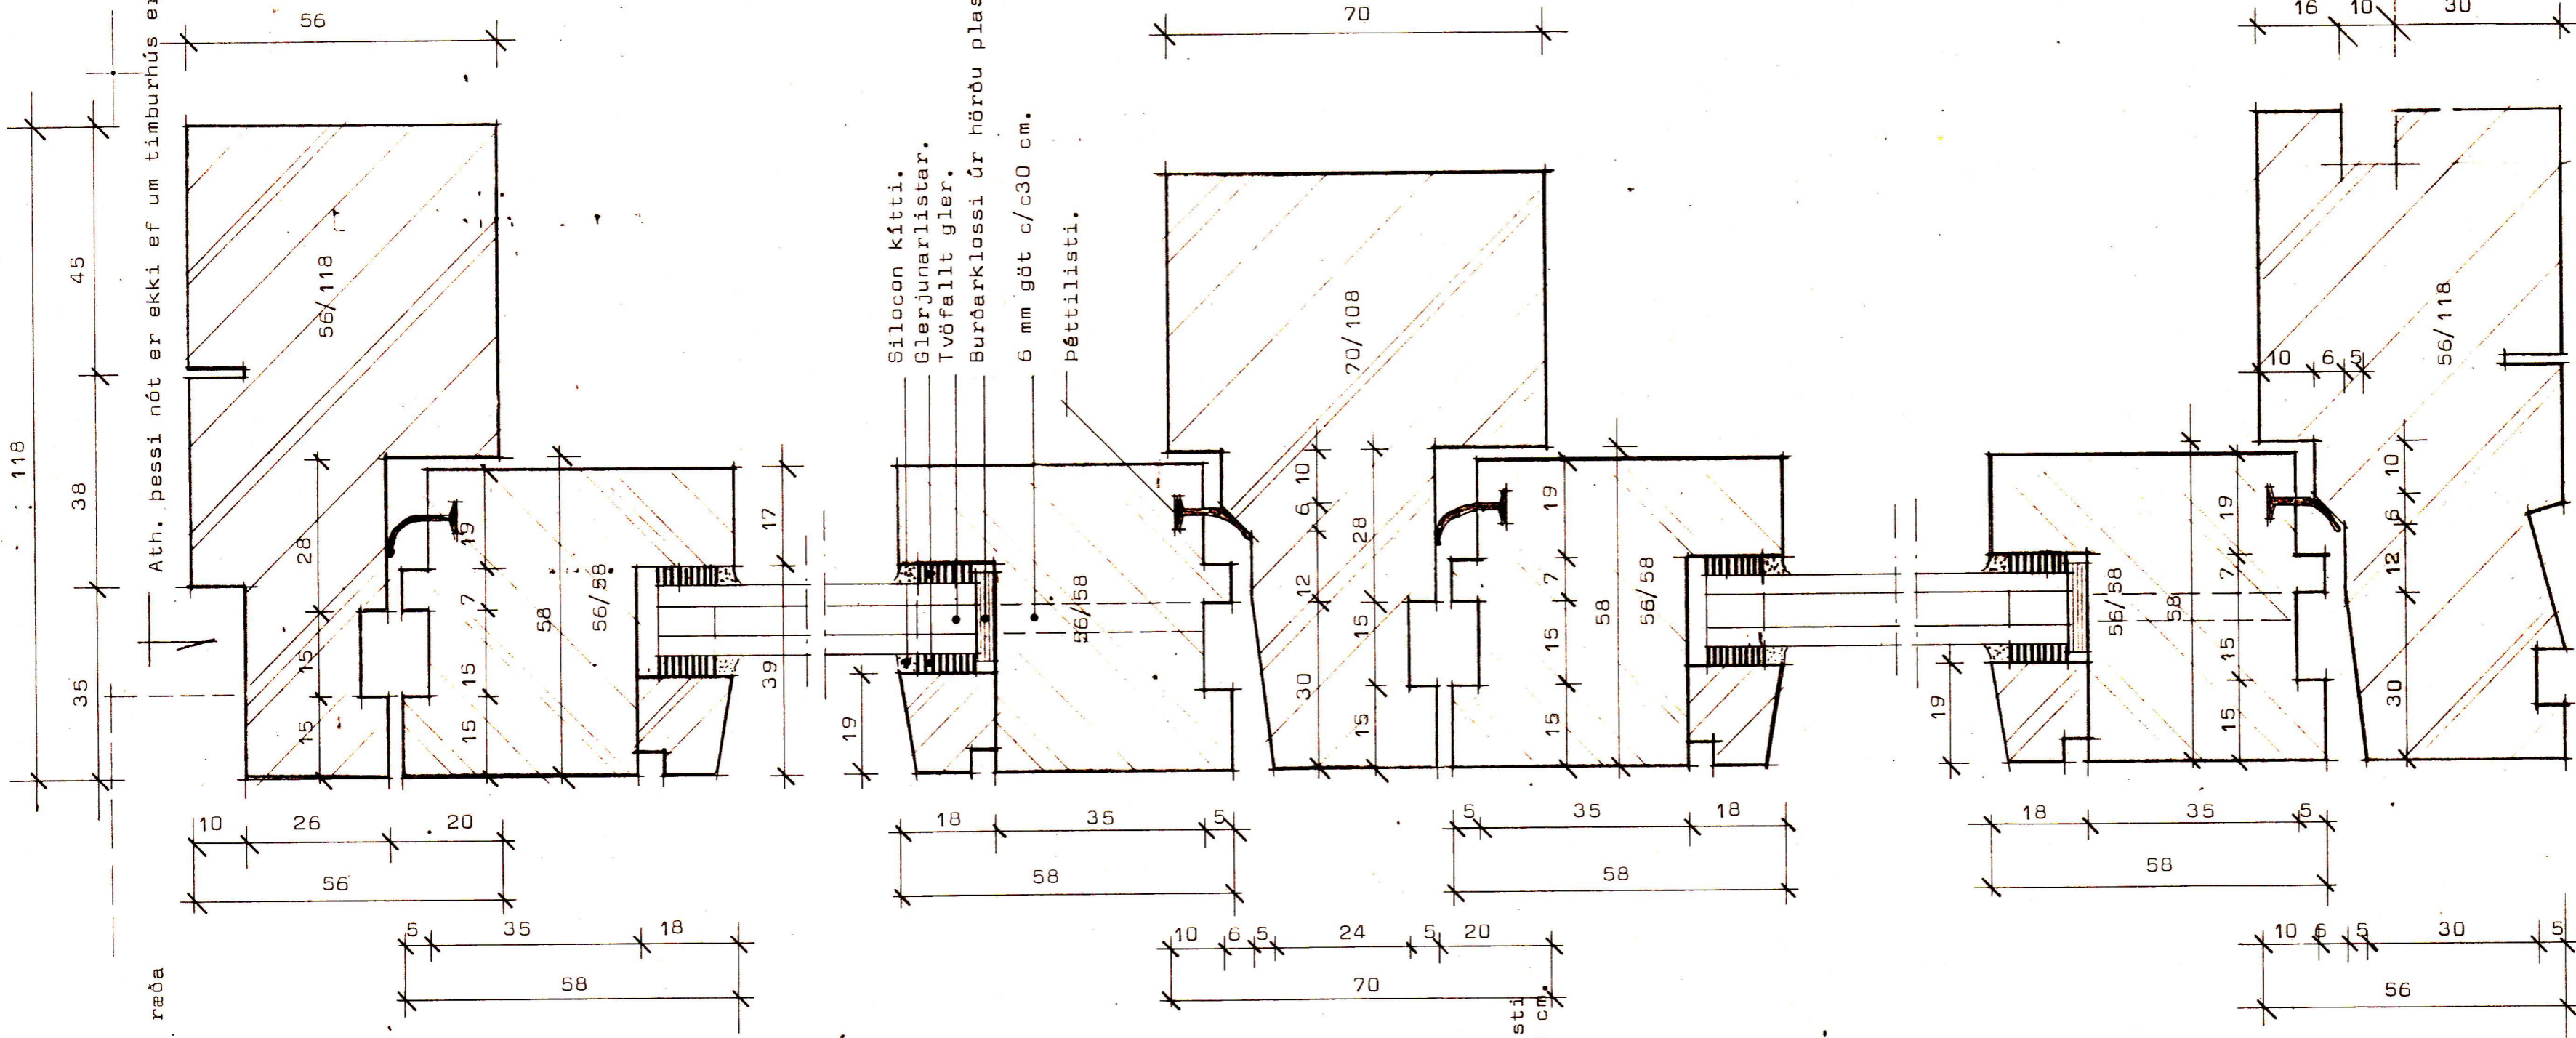

20-3-81

BYGGINGAFULLTRÚINN / VESTMANNAEYJUM

Vallur Kristjánsson

LÓDRÉTT SNIÐ OPNANLEGIR GLUGGAR

LÓDRÉTT SNIÐ FAST GLER

Allir gluggar séu fúavarðir frá verkstæði
Opnanlegir gluggar eru topphengdir.

STAÐALHÚS FS

TEIKNISTOFA SÚDURLANDSBRAUT 20 SIMI 83141

VERKEFNI	DAGS.	VERK NR
GLUGGAR	MKV. 1:1	
Lódrétt snið	BR.	
	BLAD NR	

SIGURDUR GUDMUNDSSON   Sigurdur P. Kristjánsson

SIGURDUR GUDMUNDSSON   SIGURDUR P. KRISTJÁNSSON   FTFÍ