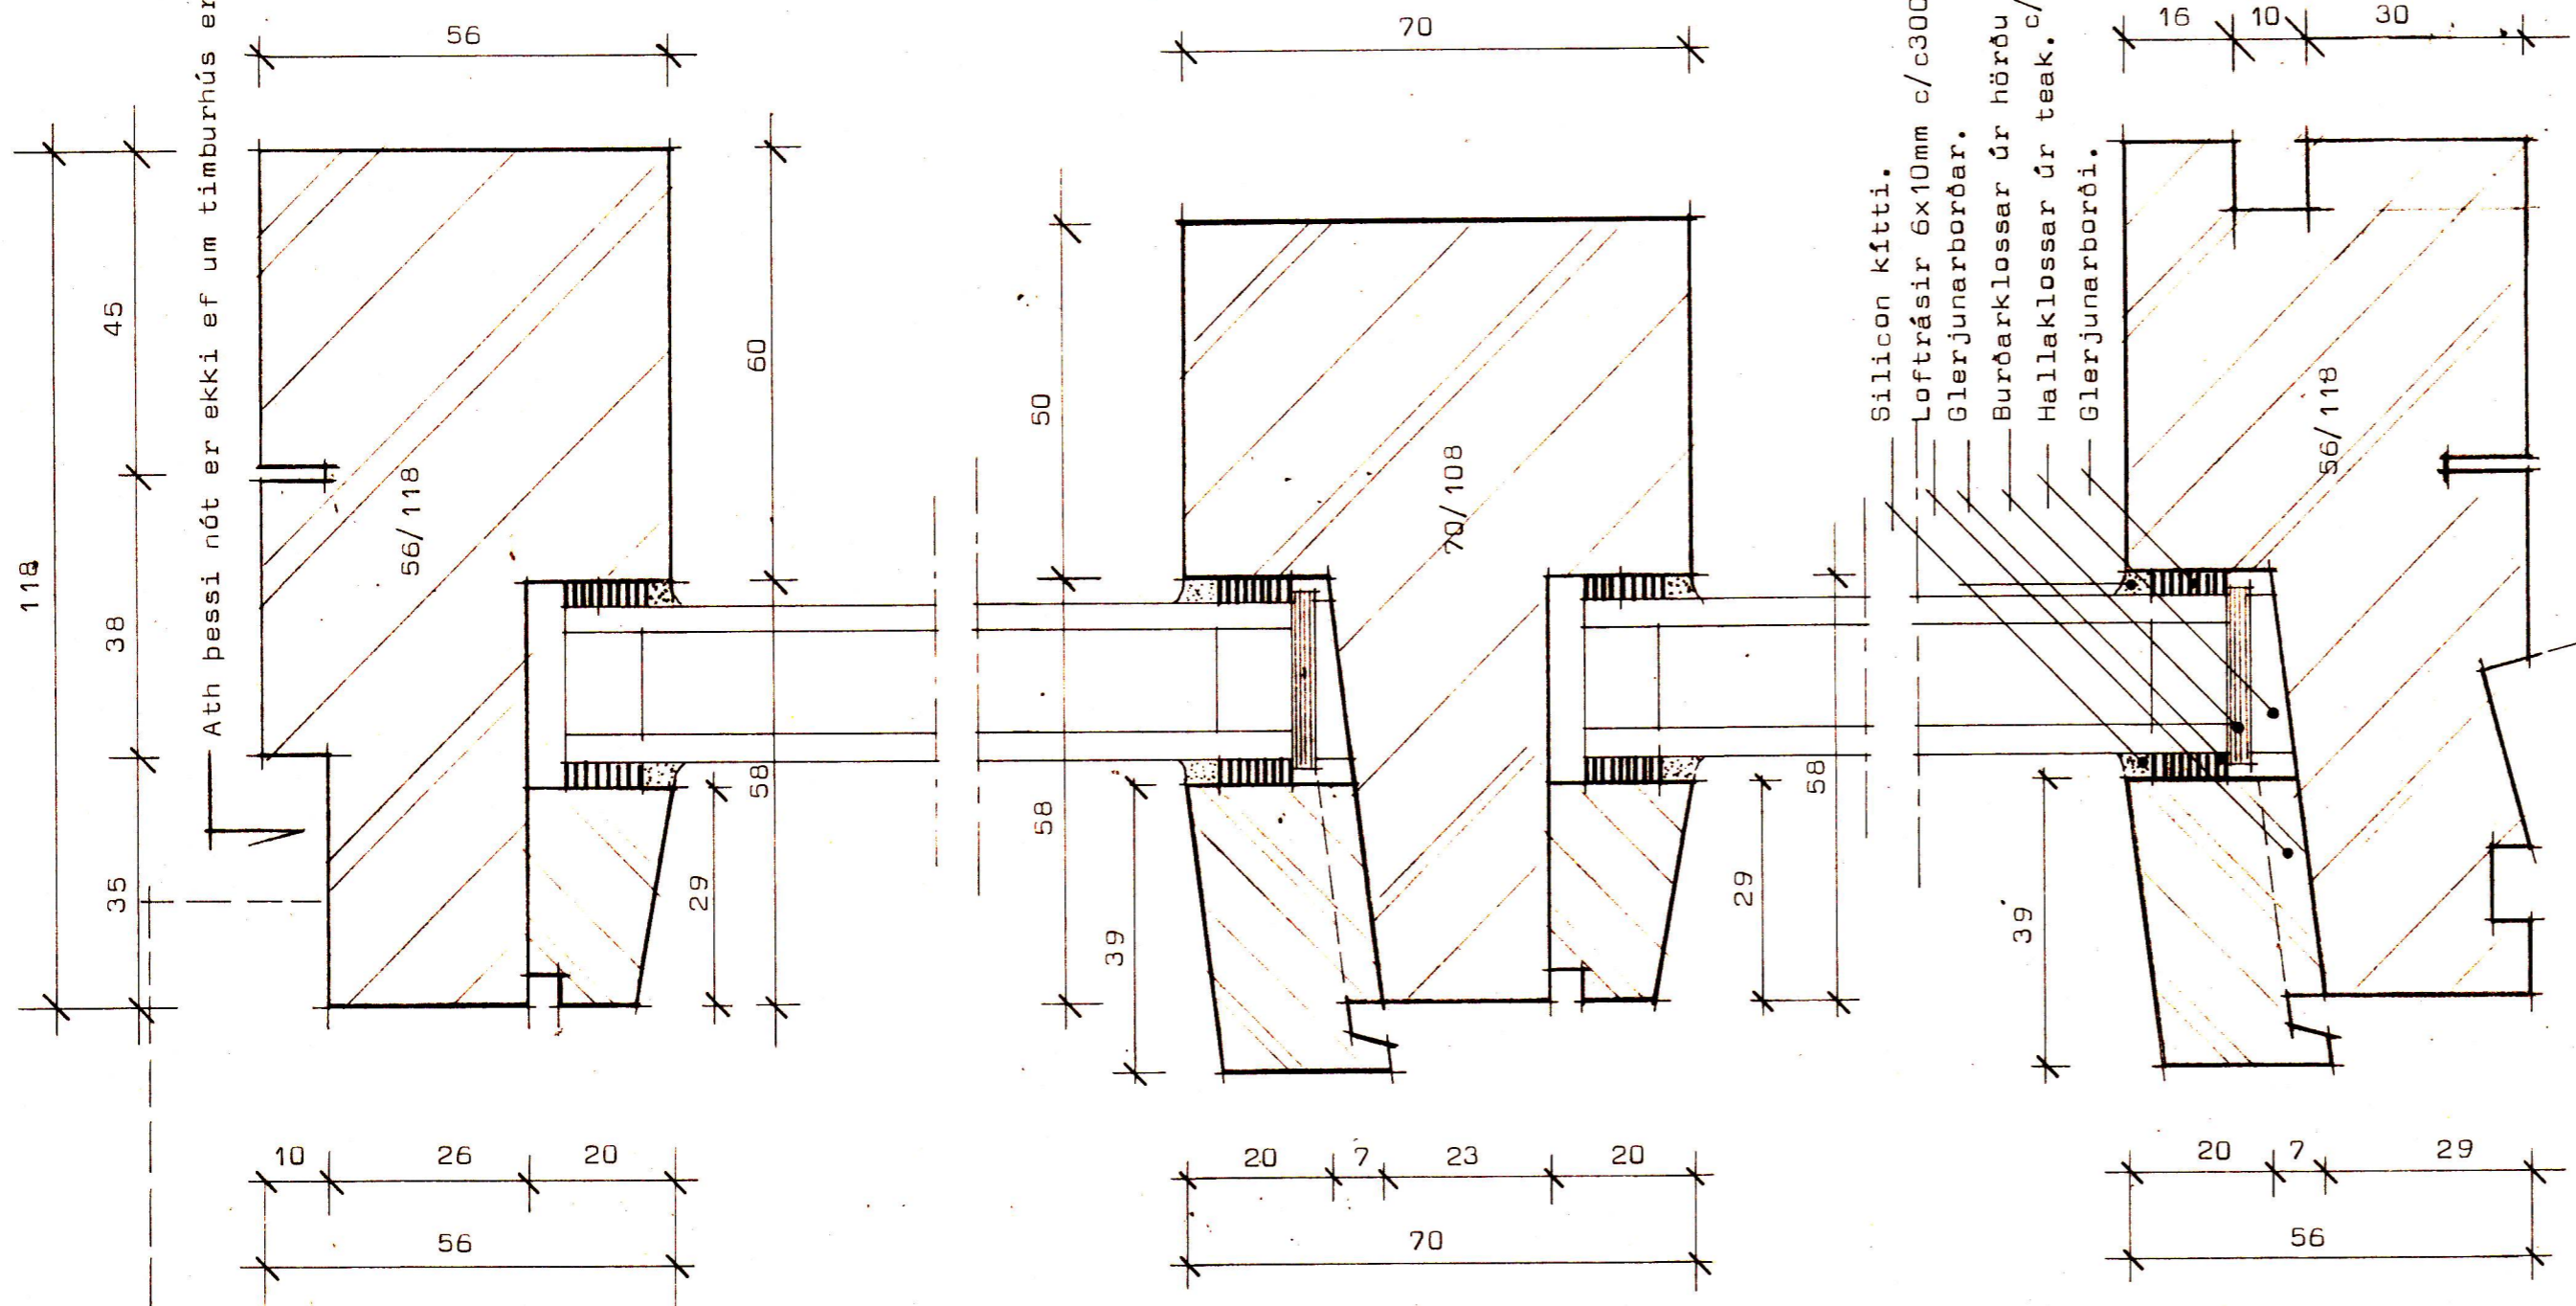

20-3-81

BYGGINGAFULLTRÚINN / VESTMANNAEYJUM

Vallur Kristjánsson

LÓDRÉTT SNIÐ OPNANLEGIR GLUGGAR

LÓDRÉTT SNIÐ FAST GLER

Allir gluggar séu fúavarðir frá verkstæði
Opnanlegir gluggar eru topphengdir.

STAÐALHÚS FS

TEIKNISTOFA SÚDURLANDSBRAUT 20 SIMI 83141

VERKEFNI	DAGS.	VERK NR
GLUGGAR	MKV. 1:1	
Lódrétt snið	BR.	
	BLAD NR	

SIGURDUR GUDMUNDSSON   Sigurdur P. Kristjánsson

SIGURDUR GUDMUNDSSON   SIGURDUR P. KRISTJÁNSSON   FTFÍ