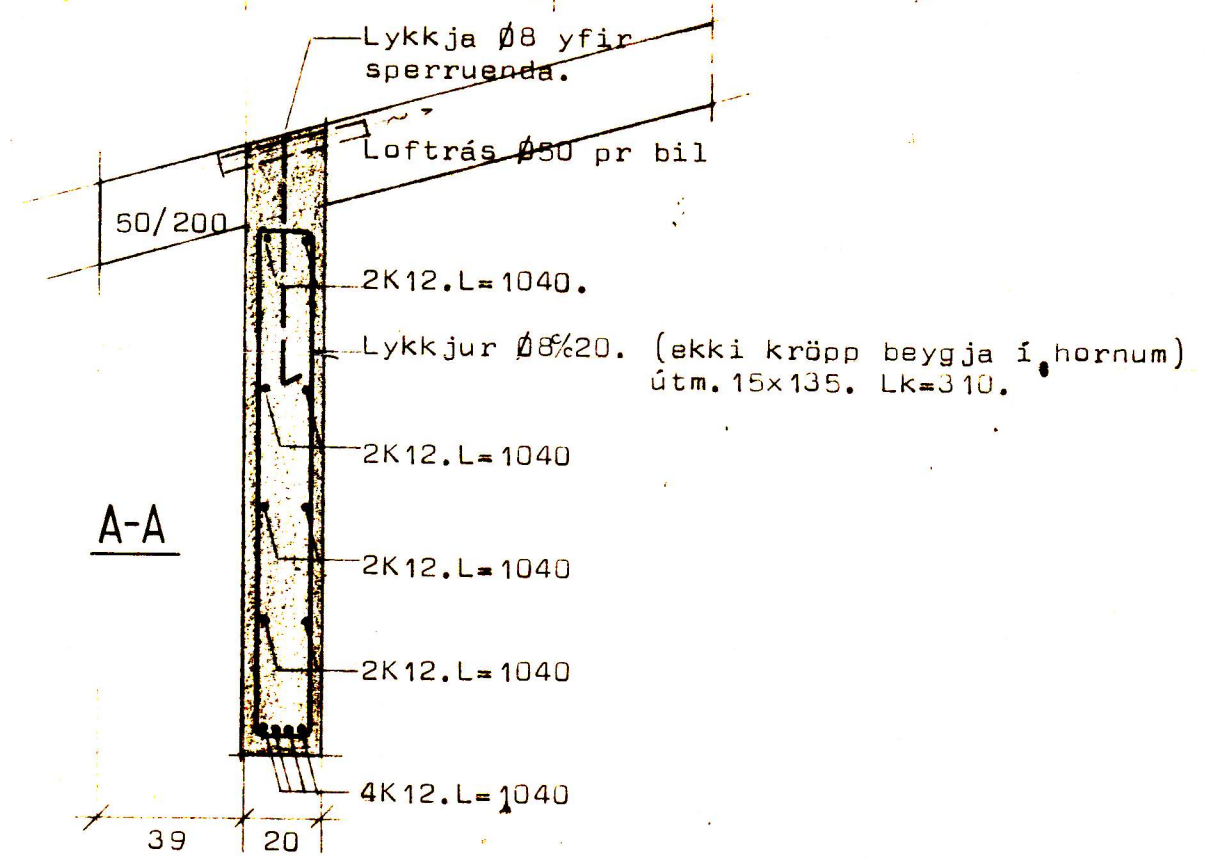

Strandvegur .. Vestmannaeyjum.

Hliðarmynd. Mk 1:20

Hliðarmynd Mk 1:20

STADALHÚS SF
TEIKNISTOFA SÍÐUMÚLA 31 SÍMI 83141

| | | | |
|--------------------------------|---------|------|---------|
| VERKEFNI | DAGS. | 1981 | VERK NR |
| Járnbent steypa. | MKV. | 1:20 | |
| Strandvegur .. Vestmannaeyjum. | BR. | | |
| | BLAD NR | 2.09 | SU 56 |