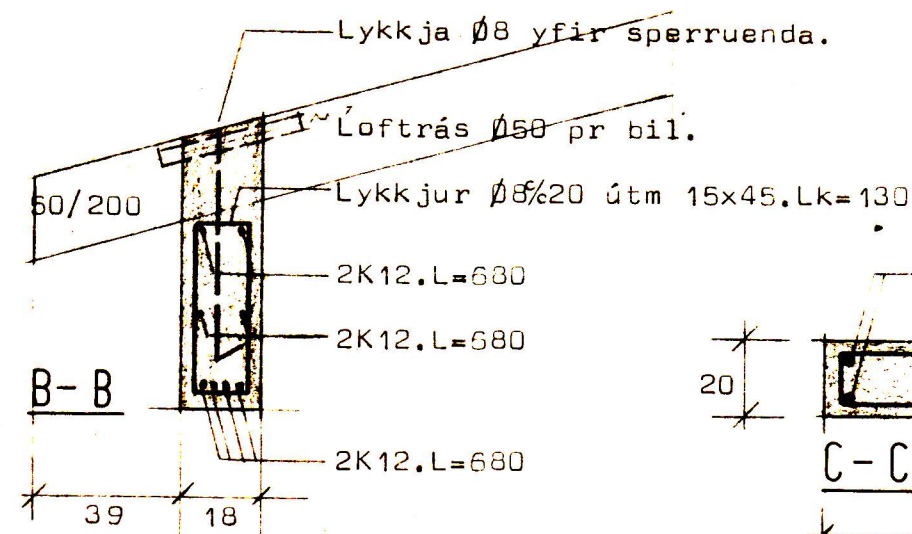

Strandvegur .. Vestmannaeyjum.

Hliðarmynd. Mk 1:20

Hliðarmynd Mk 1:20

STADALHÚS SF
TEIKNISTOFA SÍÐUMÚLA 31 SÍMI 83141

| | | | |
|--------------------------------|---------|------|---------|
| VERKEFNI | DAGS. | 1981 | VERK NR |
| Járnbent steypa. | MKV. | 1:20 | |
| Strandvegur .. Vestmannaeyjum. | BR. | | |
| | BLAD NR | 2.09 | SU 56 |