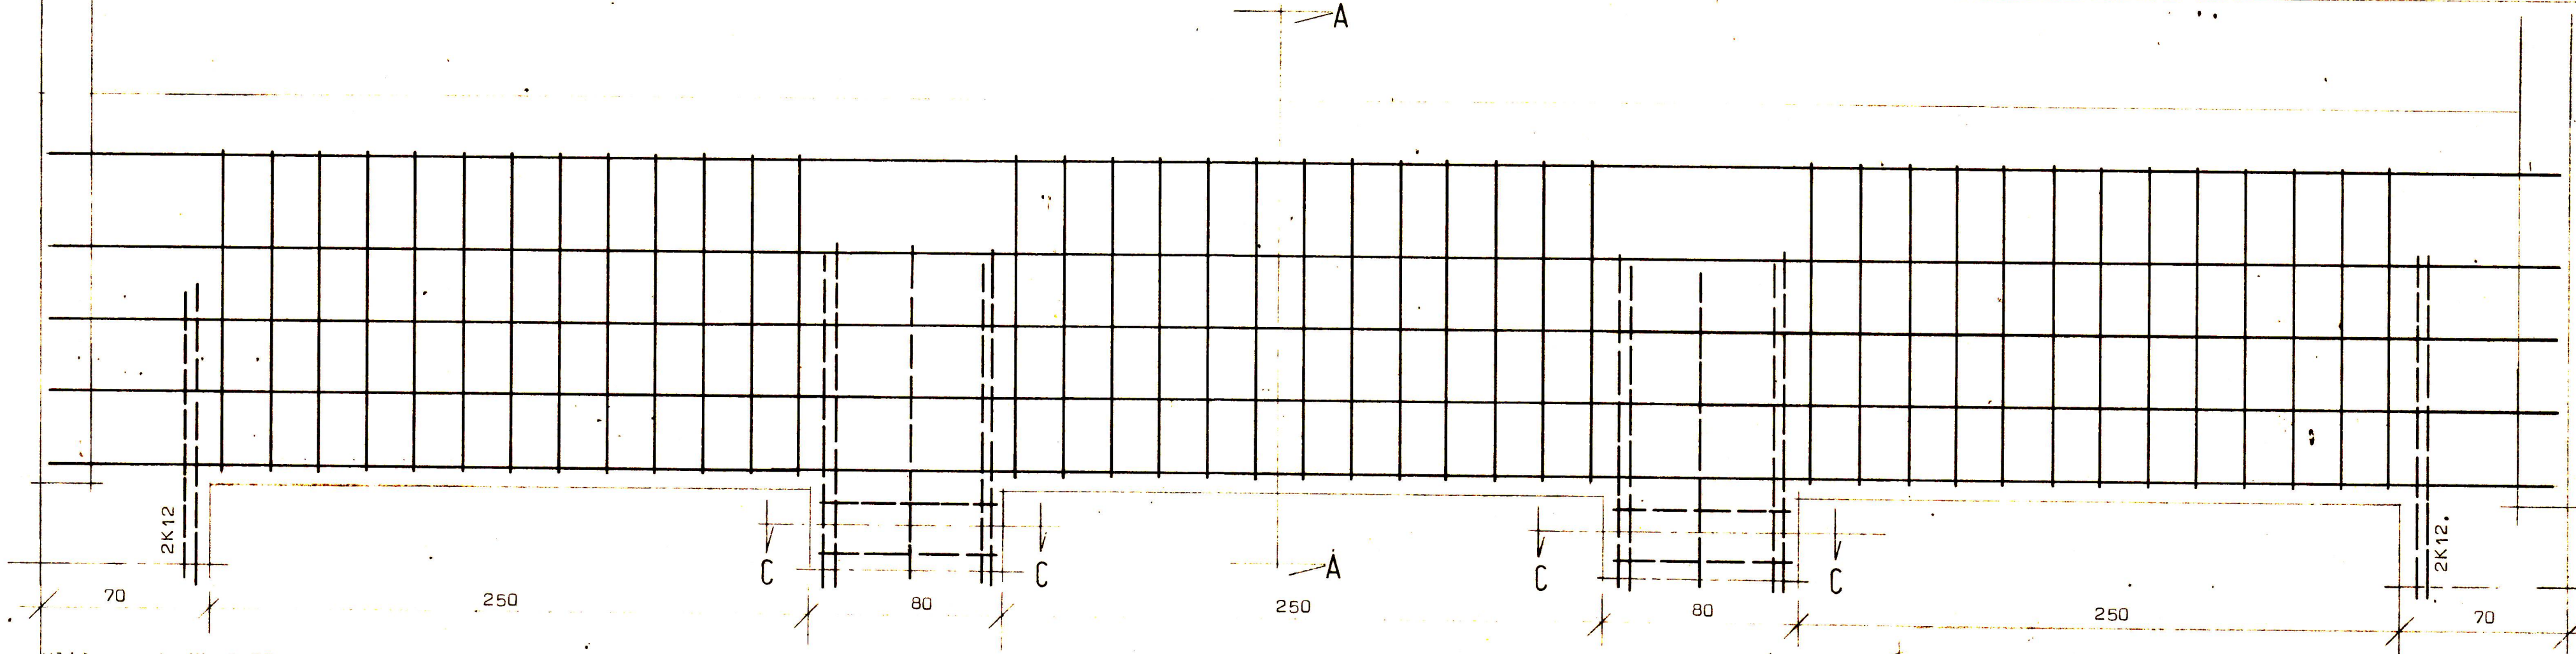

Strandvegur .. Vestmannaeyjum.

Hliðarmynd. Mk 1:20

Hliðarmynd Mk 1:20

STADALHÚS SF
TEIKNISTOFA SÍÐUMÚLA 31 SÍMI 83141

| | | | |
|--------------------------------|---------|------|---------|
| VERKEFNI | DAGS. | 1981 | VERK NR |
| Járnbent steypa. | MKV. | 1:20 | |
| Strandvegur .. Vestmannaeyjum. | BR. | | |
| | BLAD NR | 2.09 | SU 56 |