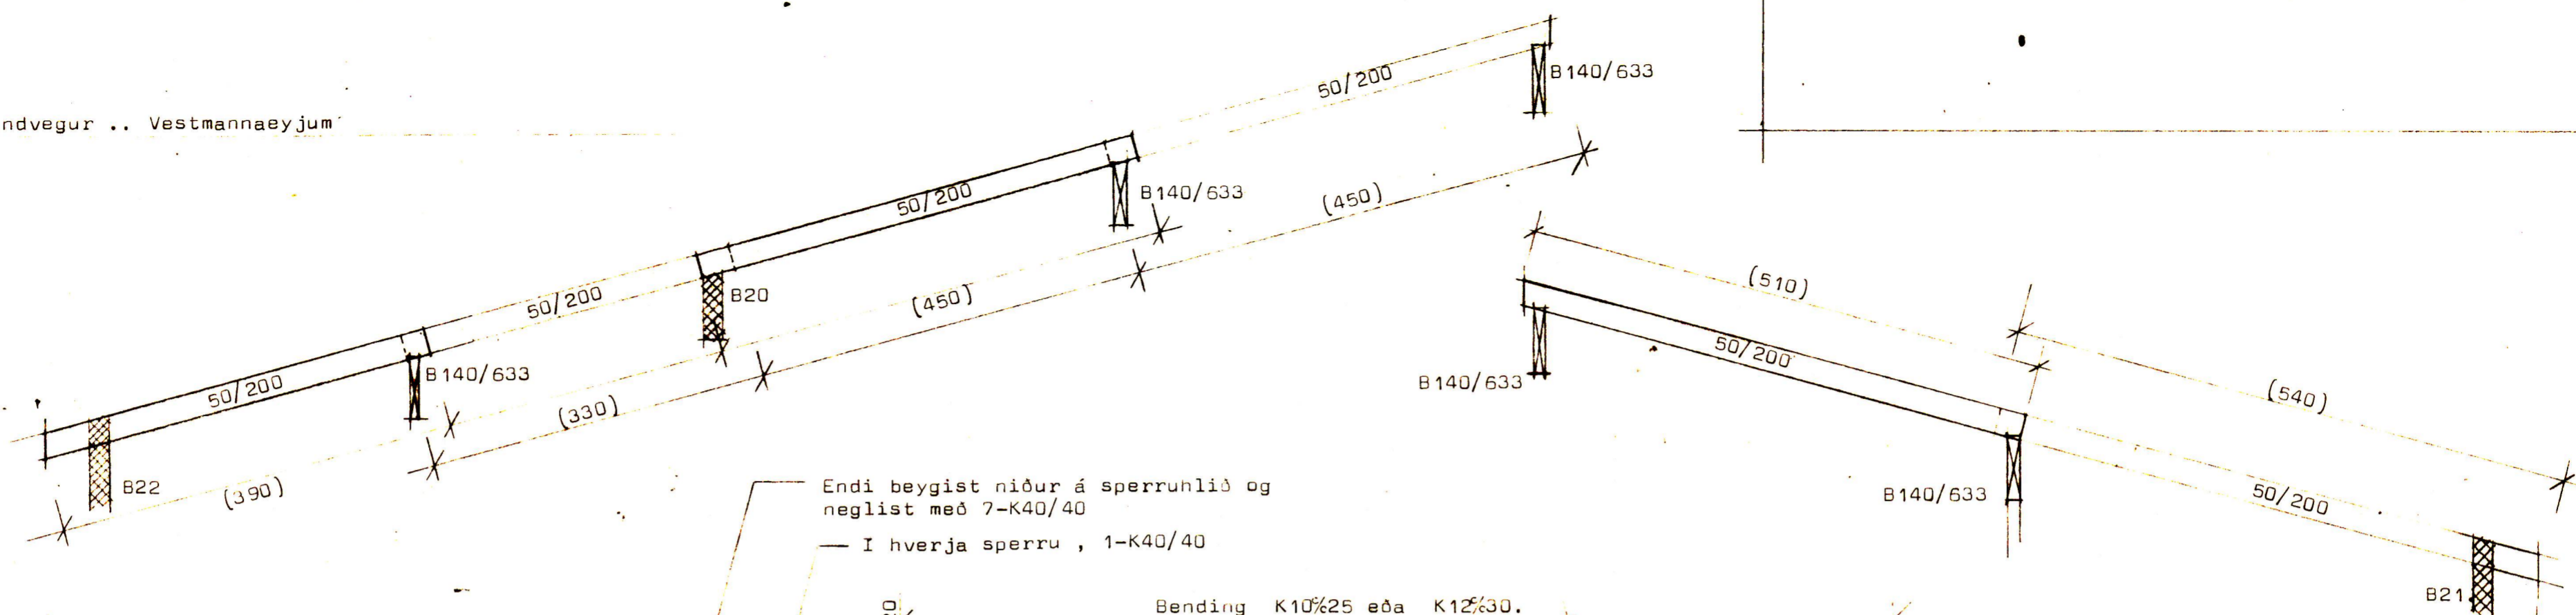

Strandvegur .. Vestmannaeyjum

Grunnmynd mk 1:50.

Endi beygist niður og neglist i límtré með 7-K40/40.

STADALHÚS S F

TEIKNISTOFA SÍÐUMÚLA 3I SÍMI 8314I

VERKEFNI	DAGS.	1981	VERK NR
Pakviðir	MKV.	1:50	
Strandvegur .. Vestmannaeyjum.	BR.		SU 56.
	BLAD NR	2.08	
 			
SIGURÐUR GUDMUNDSSON		SIGURÐUR P. KRISTJÁNSSON FTÍ	