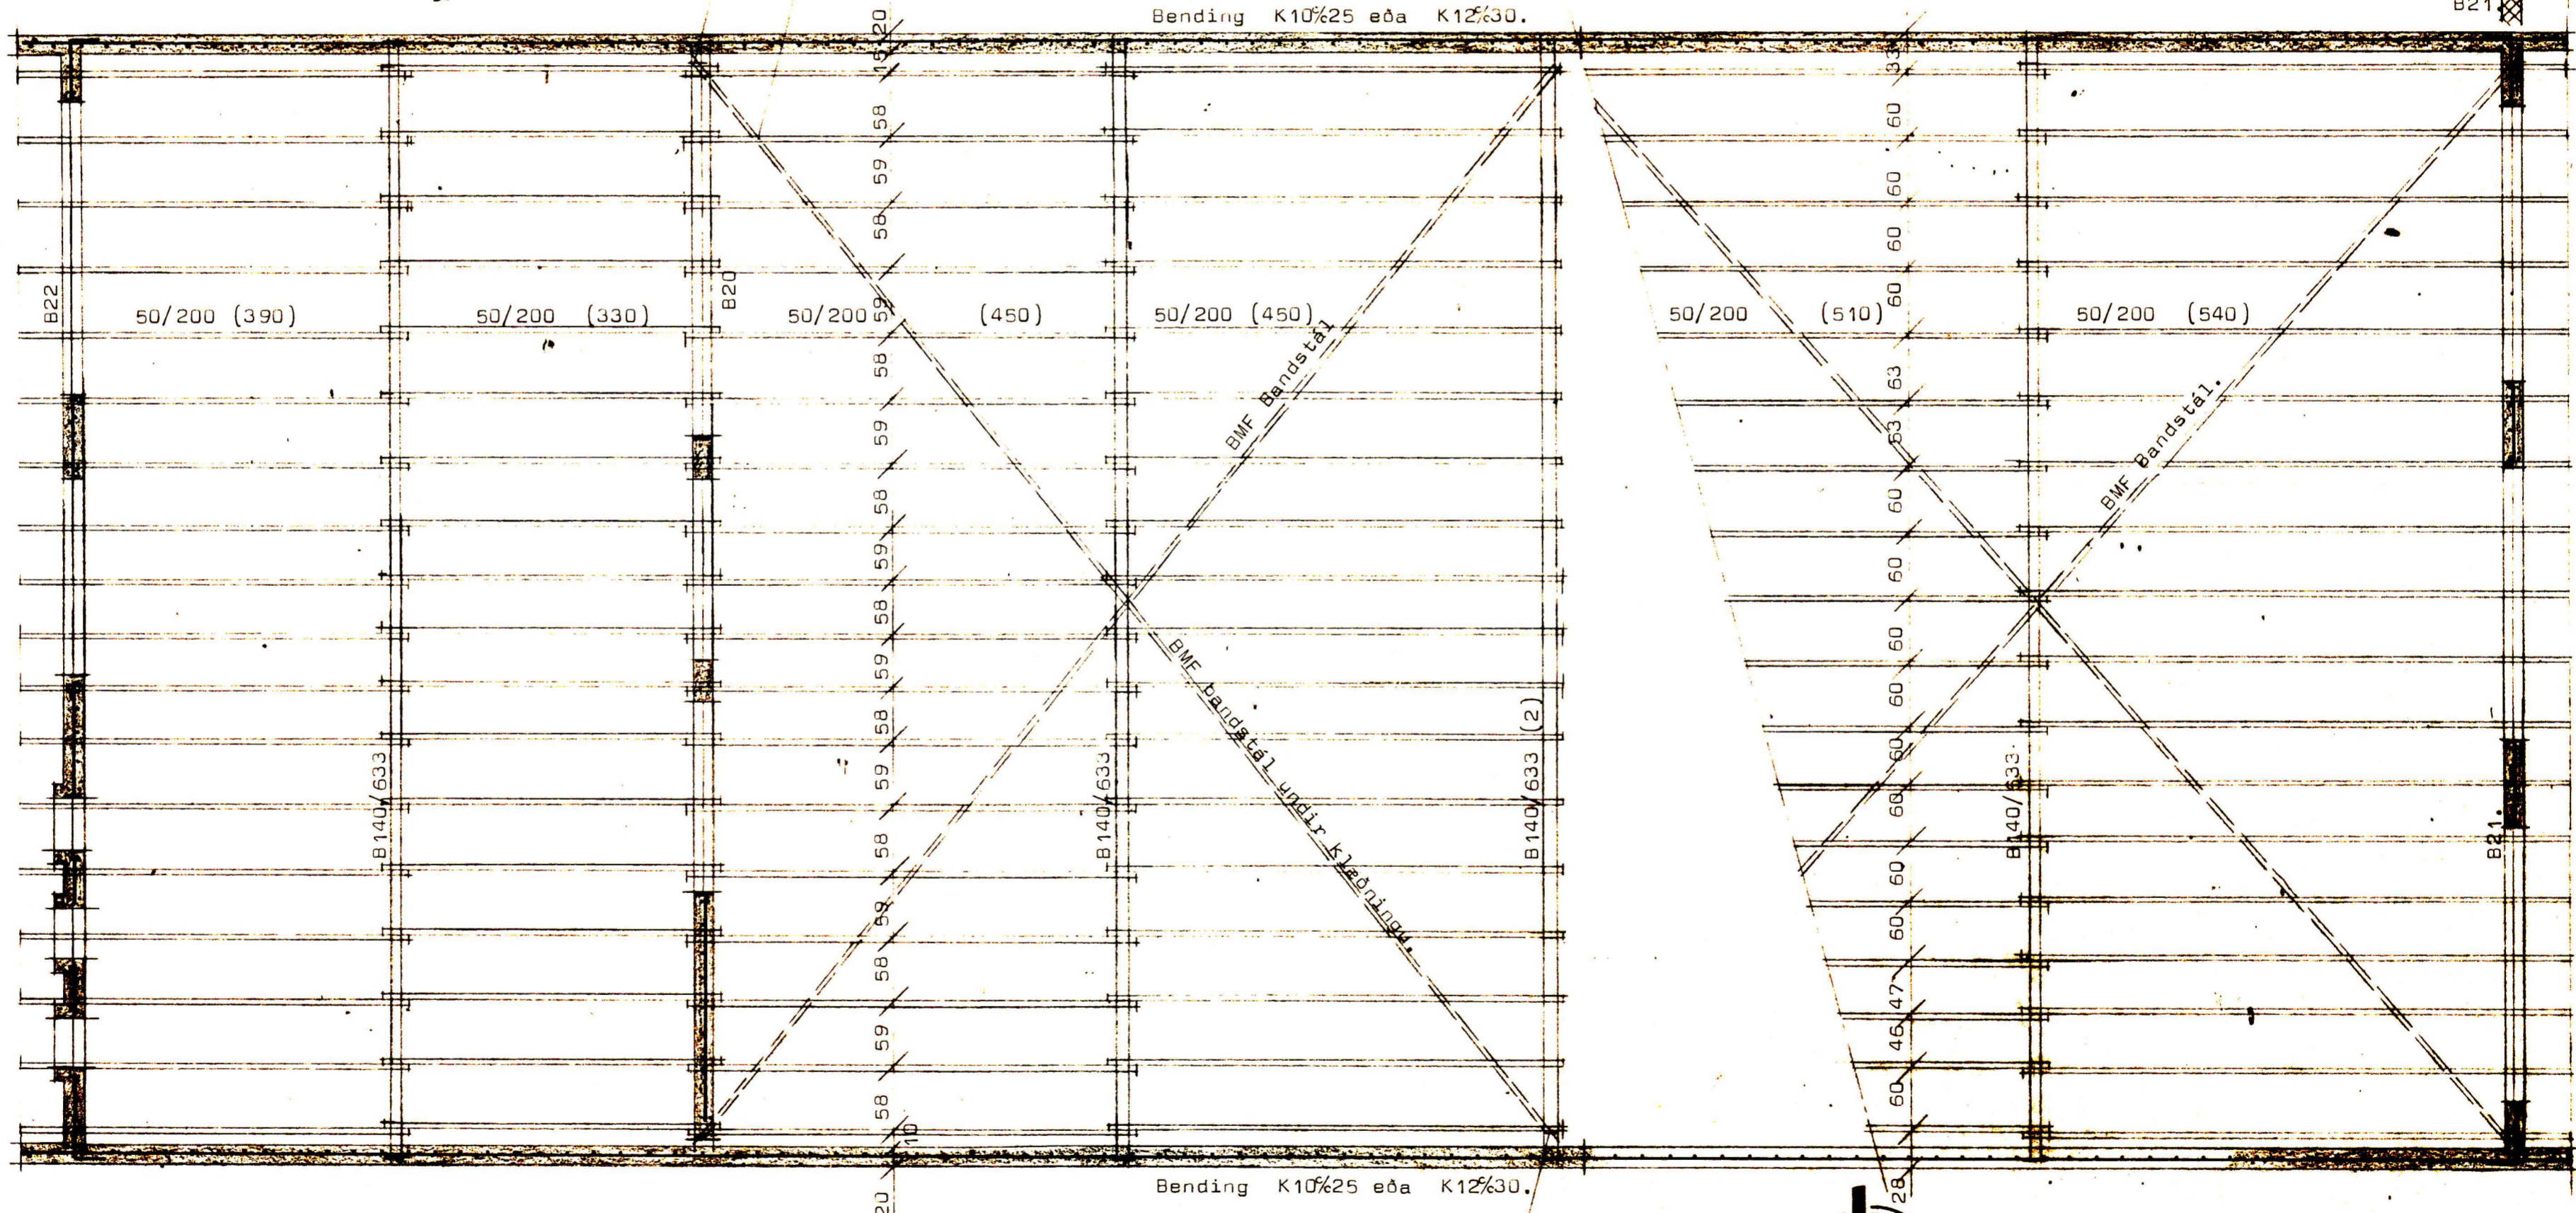

Strandvegur .. Vestmannaeyjum

Grunnmynd mk 1:50.

Endi beygist niður og neglist i límtré með 7-K40/40.

STADALHÚS S F

TEIKNISTOFA SÍÐUMÚLA 3I SÍMI 8314I

VERKEFNI	DAGS.	1981	VERK NR
Pakviðir	MKV.	1:50	
Strandvegur .. Vestmannaeyjum.	BR.		SU 56.
	BLAD NR	2.08	
 			
SIGURÐUR GUDMUNDSSON		SIGURÐUR P. KRISTJÁNSSON FTÍ	