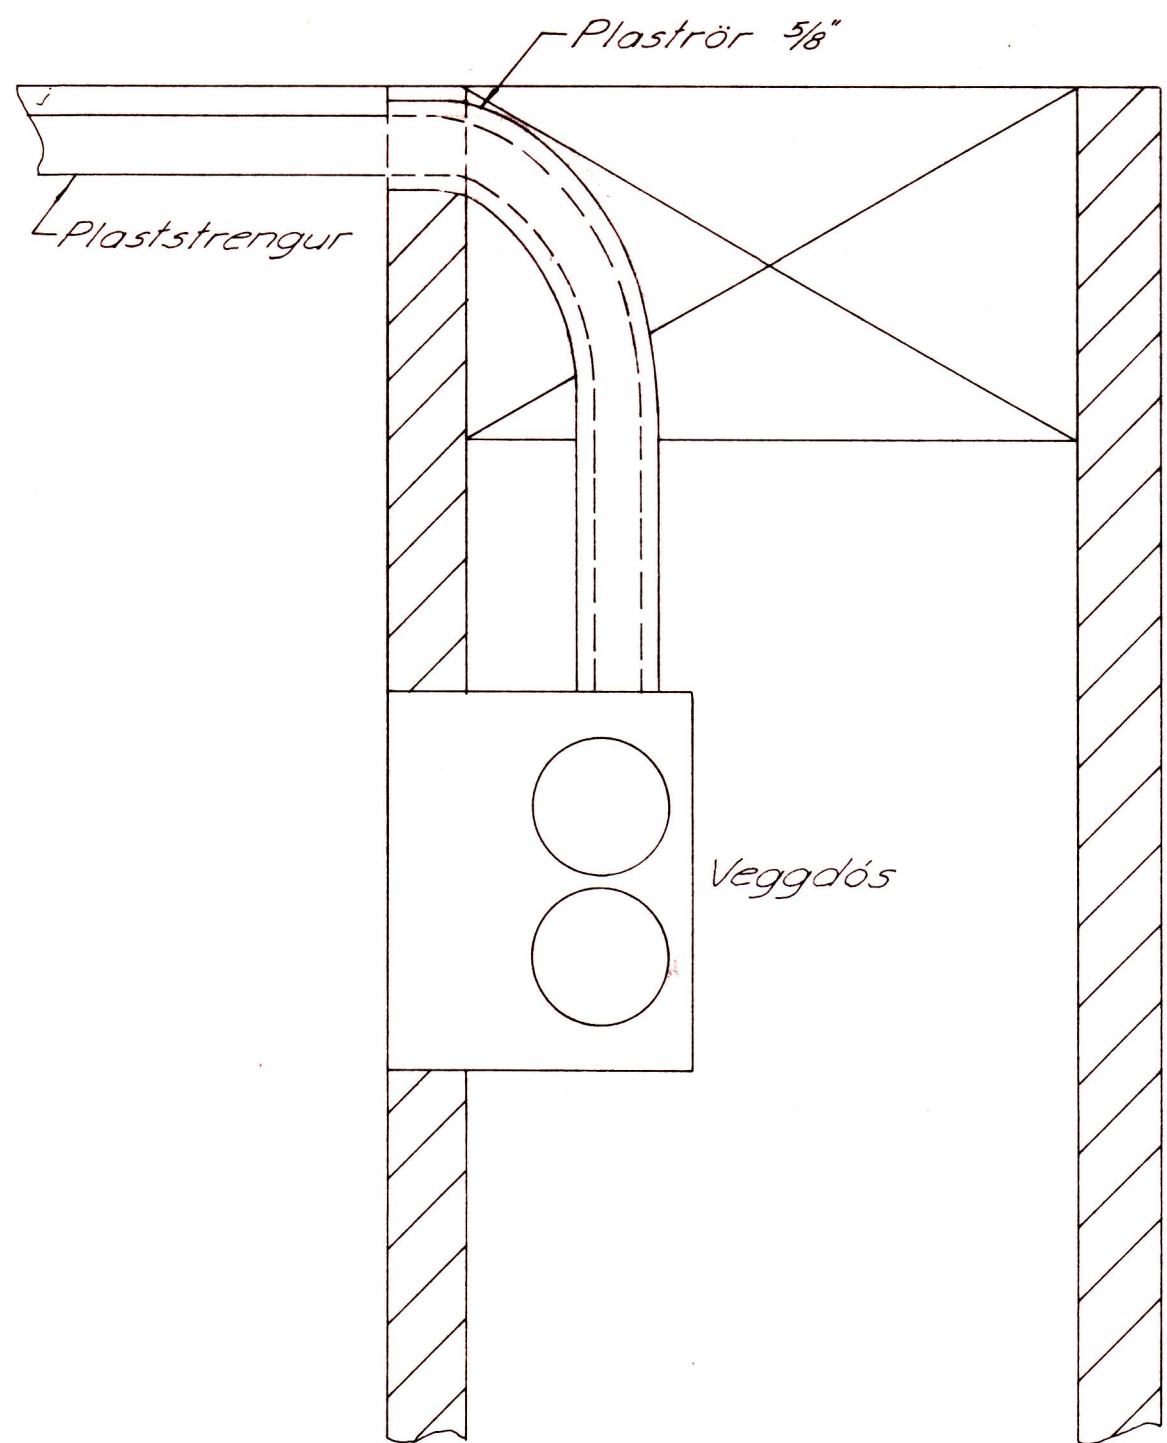

F
E
D
C
B
A

VEGGDÓSIR Í MILLIVEGGJUM
Plastpipa tekin frá dós og
plaststrengur dreginn í.

STÆÐSETNING LAMPA Í ANDDYRI

LAGNIR Í AFGREIÐSLUBORDI

LAGNIR Í AFGREIÐSLUBORDI

BR NR	DAGS		
TEIKNINGAR NR.	32	2	2273
VERK	BLAD	FRH	BL
7124	3	4	
KVARDI			
HANNAD	TEIKNAD	YFIRF.	
J.O.S.	E.J.		
REYKJAVIK	MARZ '76		
Jon Dd. 2-			