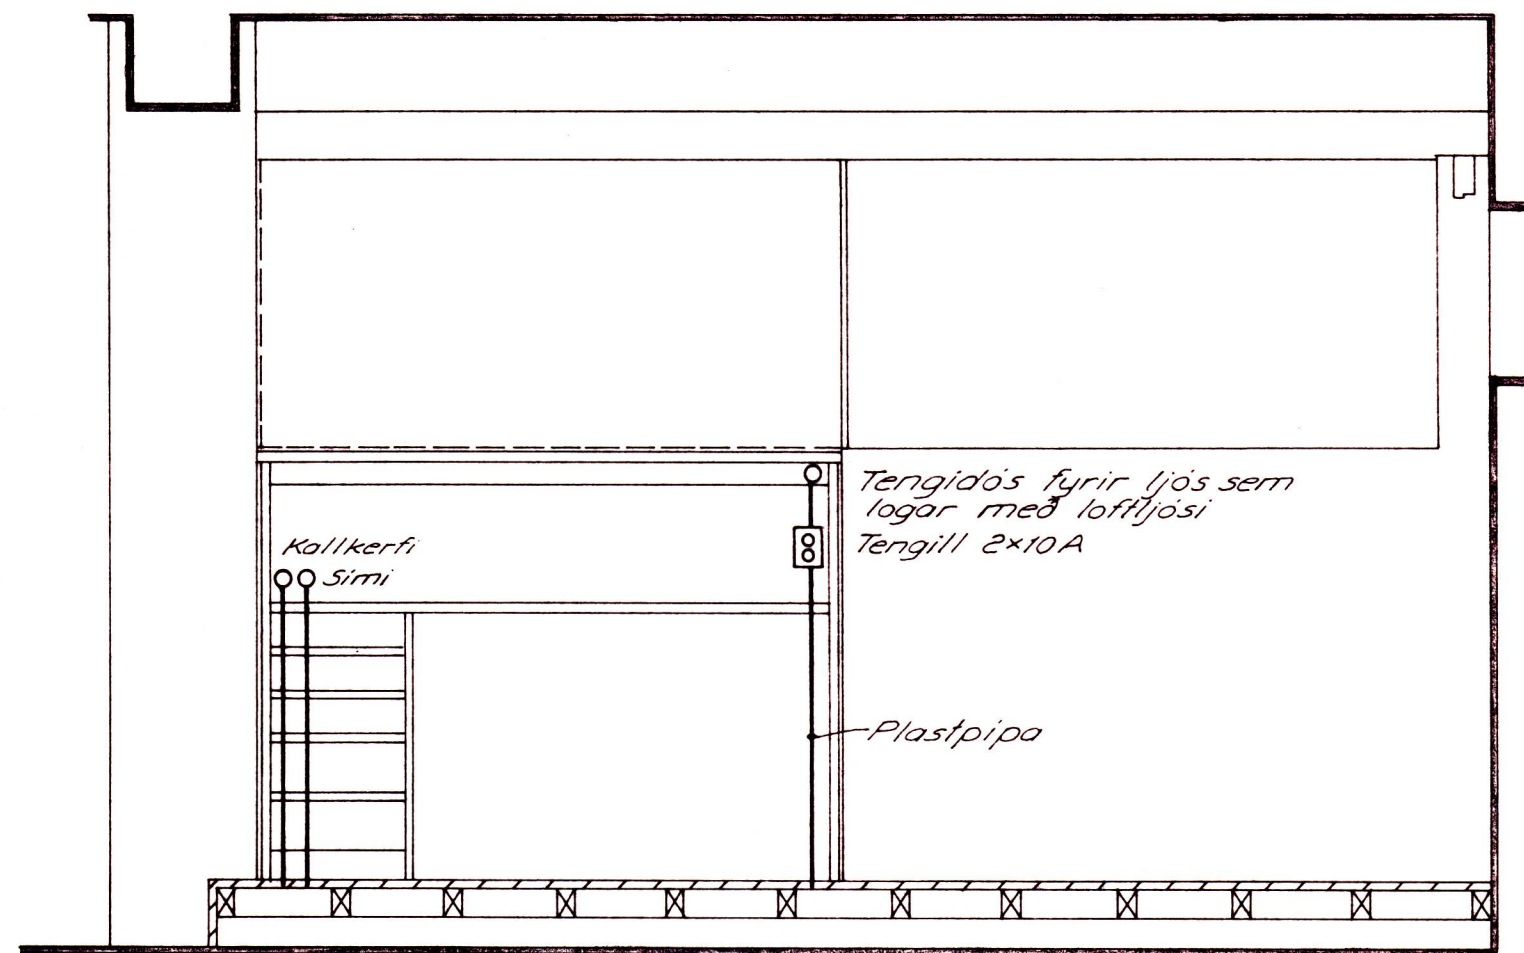

F
E
D
C
B
A

VEGGDÓSIR Í MILLIVEGGJUM
Plastpipa tekin frá dós og
plaststrengur dreginn í.

STÆÐSETNING LAMPA Í ANDDYRI

LAGNIR Í AFGREIÐSLUBORDI

LAGNIR Í AFGREIÐSLUBORDI

BR NR	DAGS		
TEIKNINGAR NR.	32	2	2273
VERK	BLAD	FRH	BL
7124	3	4	
KVARDI			
HANNAD	TEIKNAD	YFIRF.	
J.O.S.	E.J.		
REYKJAVIK	MARZ '76		
Jon Dd. 2-			