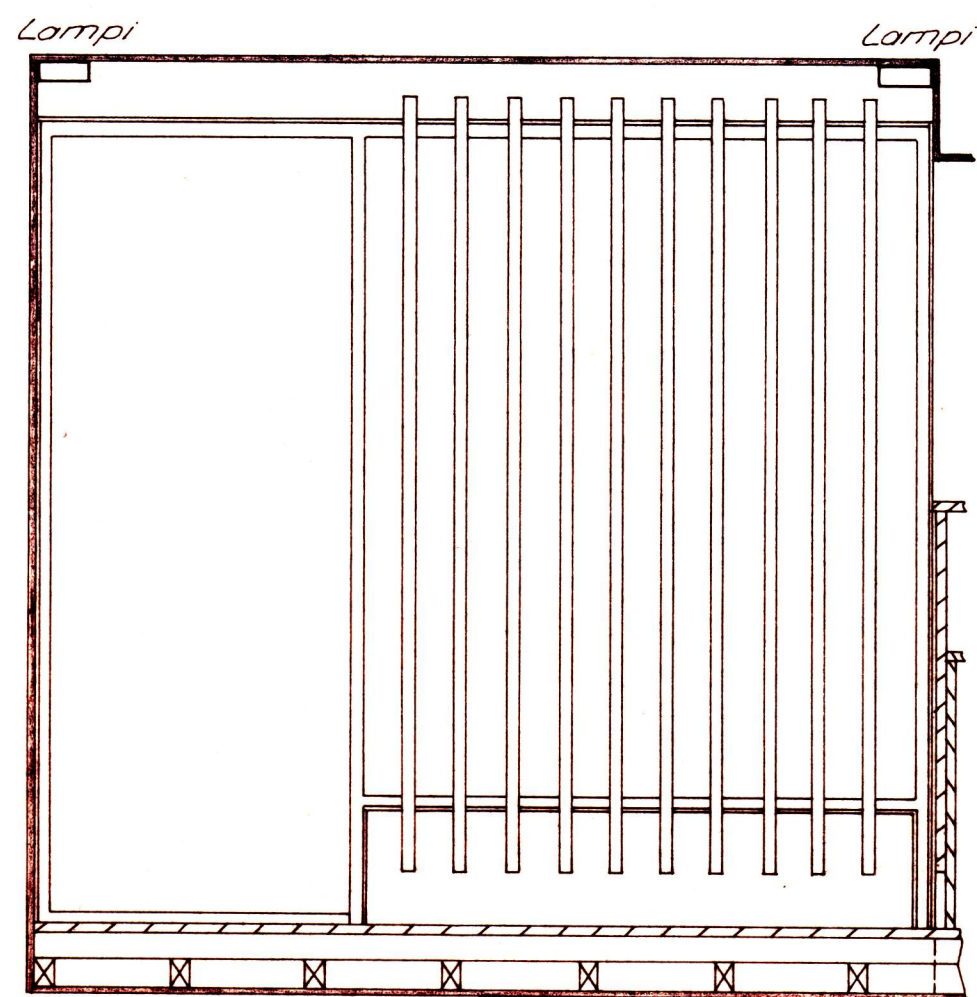

F
E
D
C
B
A

VEGGDÓSIR Í MILLIVEGGJUM
Plastpipa tekin frá dós og
plaststrengur dreginn í.

STÆÐSETNING LAMPA Í ANDDYRI

LAGNIR Í AFGREIÐSLUBORDI

LAGNIR Í AFGREIÐSLUBORDI

BR NR	DAGS		
TEIKNINGAR NR.	32	2	2273
VERK	BLAD	FRH	BL
7124	3	4	
KVARDI			
HANNAD	TEIKNAD	YFIRF.	
J.O.S.	E.J.		
REYKJAVIK	MARZ '76		
Jon Dd. 2-			