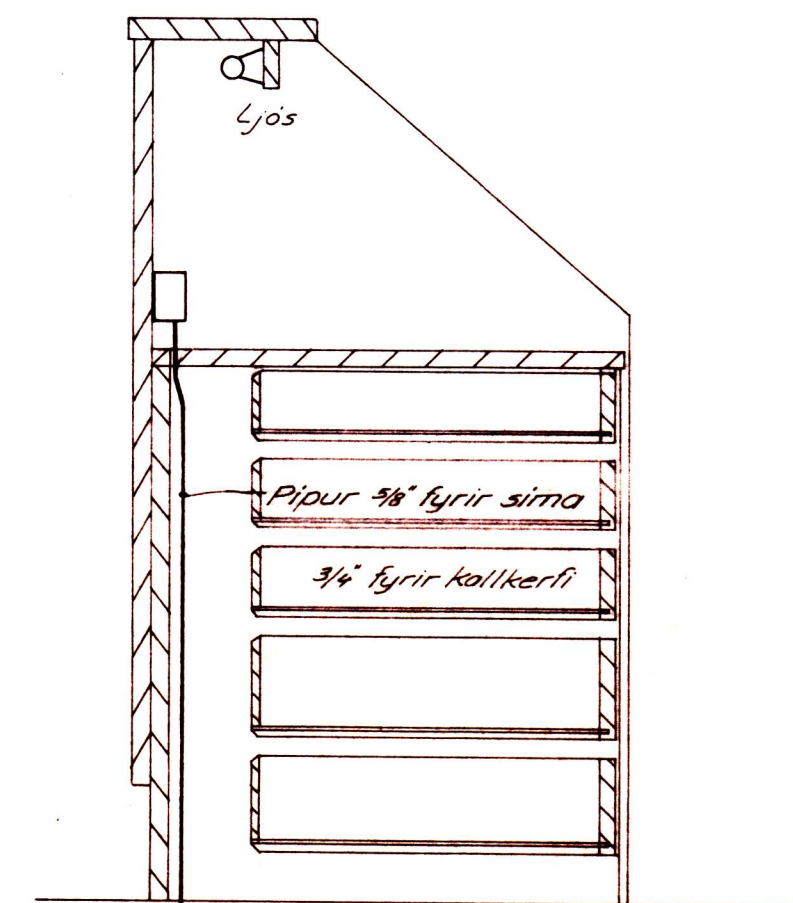

F
E
D
C
B
A

VEGGDÓSIR Í MILLIVEGGJUM
Plastpipa tekin frá dós og
plaststrengur dreginn í.

STÆÐSETNING LAMPA Í ANDDYRI

LAGNIR Í AFGREIÐSLUBORDI

LAGNIR Í AFGREIÐSLUBORDI

BR NR	DAGS		
TEIKNINGAR NR.	32	2	2273
VERK	BLAD	FRH	BL
7124	3	4	
KVARDI			
HANNAD	TEIKNAD	YFIRF.	
J.O.S.	E.J.		
REYKJAVIK	MARZ '76		
Jon Dd. 2-			