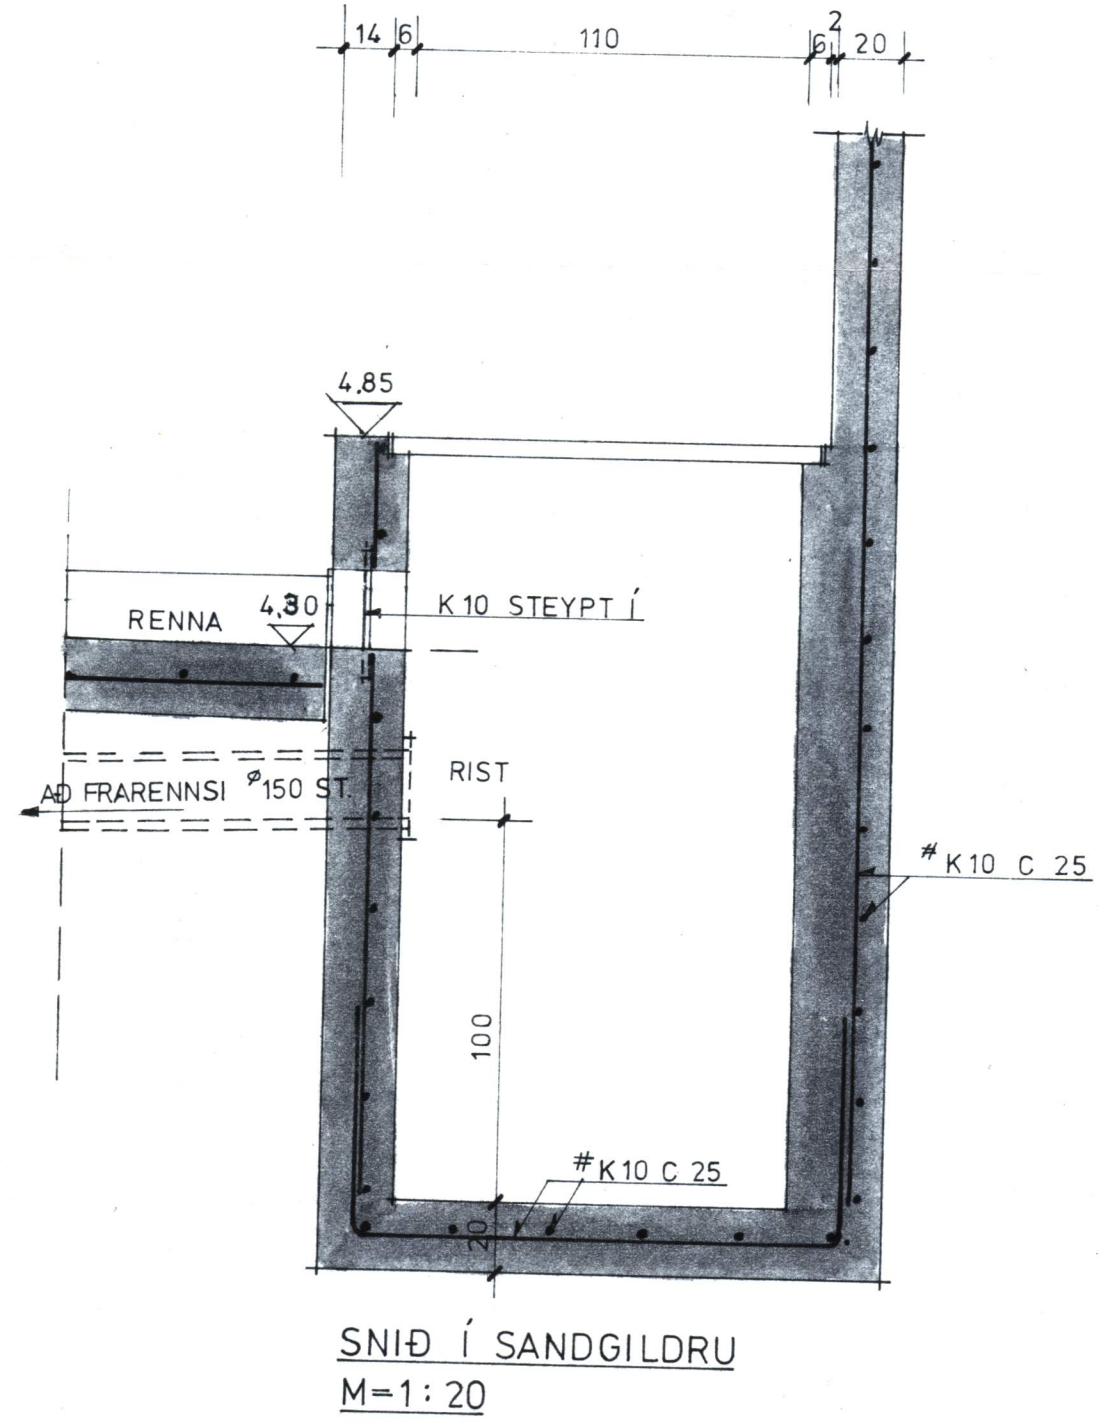

PVOTTAPLAN  
M=1:100

SNID A - A  
M=1:20

SNID C - C  
M=1:20

SNID I SANDGILDRA  
M=1:20

SNID B - B  
M=1:20

HED A DÆLUEYJU SETT 5.00

OLÍUVERZLUN ÍSLANDS HF.	
VEREFNI	KVARDI
VESTMANNAEYJAR.	1:20
BENSINSTÖÐIN KLETTUR VIÐ STRANDVEG.	1:100
HEITI	DAGS.
PVOTTAPLAN, SNID Í VEGGI	SEPT. 1982
SANDGILDRA	T. <i>Quibi</i>
BREYTT OKT. 1982	N-1-1