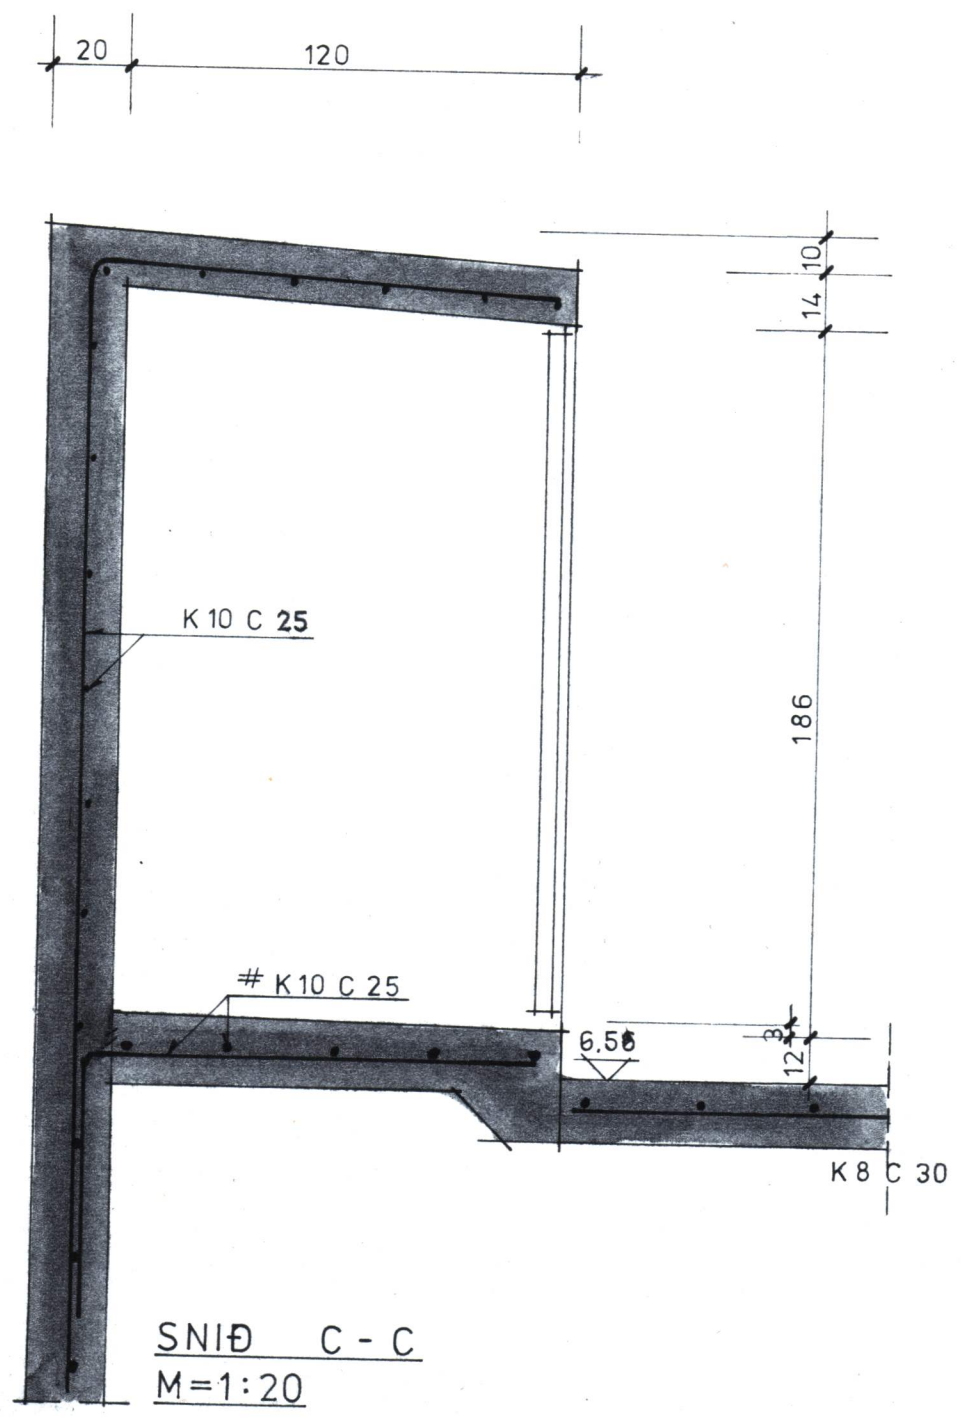

PVOTTAPLAN  
M=1:100

SNID A - A  
M=1:20

SNID C - C  
M=1:20

SNID I SANDGILDRA  
M=1:20

SNID B - B  
M=1:20

HED A DÆLUEYJU SETT 5.00

OLÍUVERZLUN ÍSLANDS HF.	
VEREFNI	KVARDI
VESTMANNAEYJAR.	1:20
BENSINSTÖÐIN KLETTUR VIÐ STRANDVEG.	1:100
HEITI	DAGS.
PVOTTAPLAN, SNID Í VEGGI	SEPT. 1982
SANDGILDRA	T. <i>Quibi</i>
BREYTT OKT. 1982	N-1-1