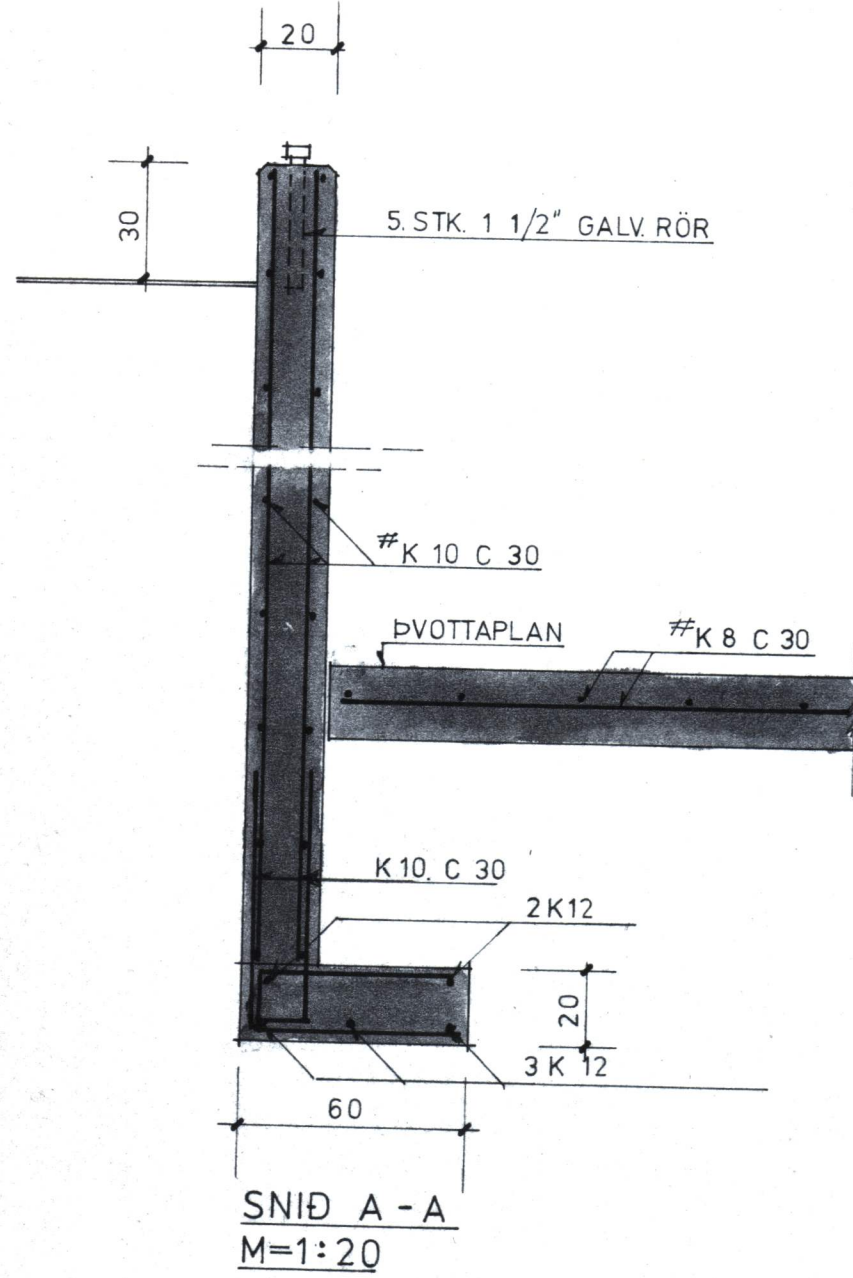

PVOTTAPLAN  
M=1:100

SNID A - A  
M=1:20

SNID C - C  
M=1:20

SNID I SANDGILDRA  
M=1:20

SNID B - B  
M=1:20

HED A DÆLUEYJU SETT 5.00

OLÍUVERZLUN ÍSLANDS HF.	
VEREFNI	KVARDI
VESTMANNAEYJAR.	1:20
BENSINSTÖÐIN KLETTUR VIÐ STRANDVEG.	1:100
HEITI	DAGS.
PVOTTAPLAN, SNID Í VEGGI	SEPT. 1982
SANDGILDRA	T. <i>Quibi</i>
BREYTT OKT. 1982	N-1-1