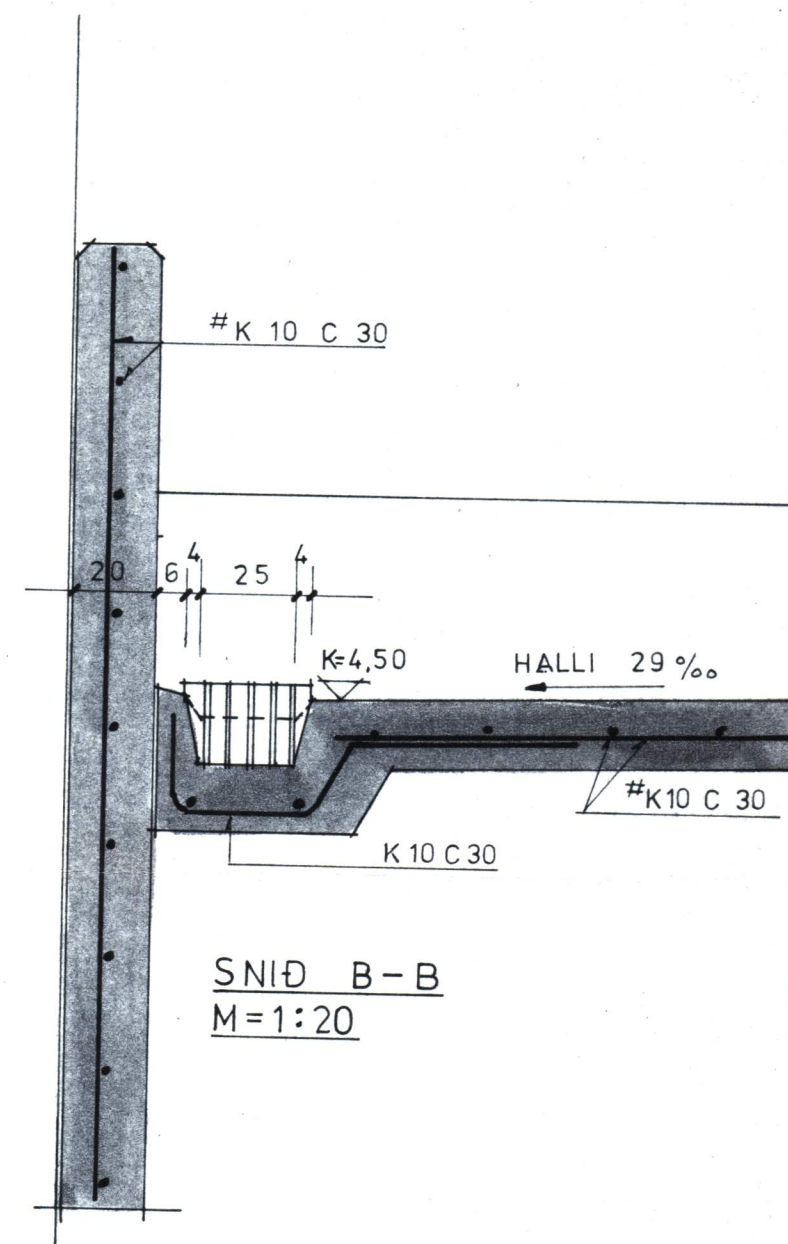

PVOTTAPLAN  
M=1:100

SNID A - A  
M=1:20

SNID C - C  
M=1:20

SNID I SANDGILDRA  
M=1:20

SNID B - B  
M=1:20

HED A DÆLUEYJU SETT 5.00

OLÍUVERZLUN ÍSLANDS HF.	
VEREFNI	KVARDI
VESTMANNAEYJAR.	1:20
BENSINSTÖÐIN KLETTUR VIÐ STRANDVEG.	1:100
HEITI	DAGS.
PVOTTAPLAN, SNID Í VEGGI	SEPT. 1982
SANDGILDRA	T. <i>Quibi</i>
BREYTT OKT. 1982	N-1-1