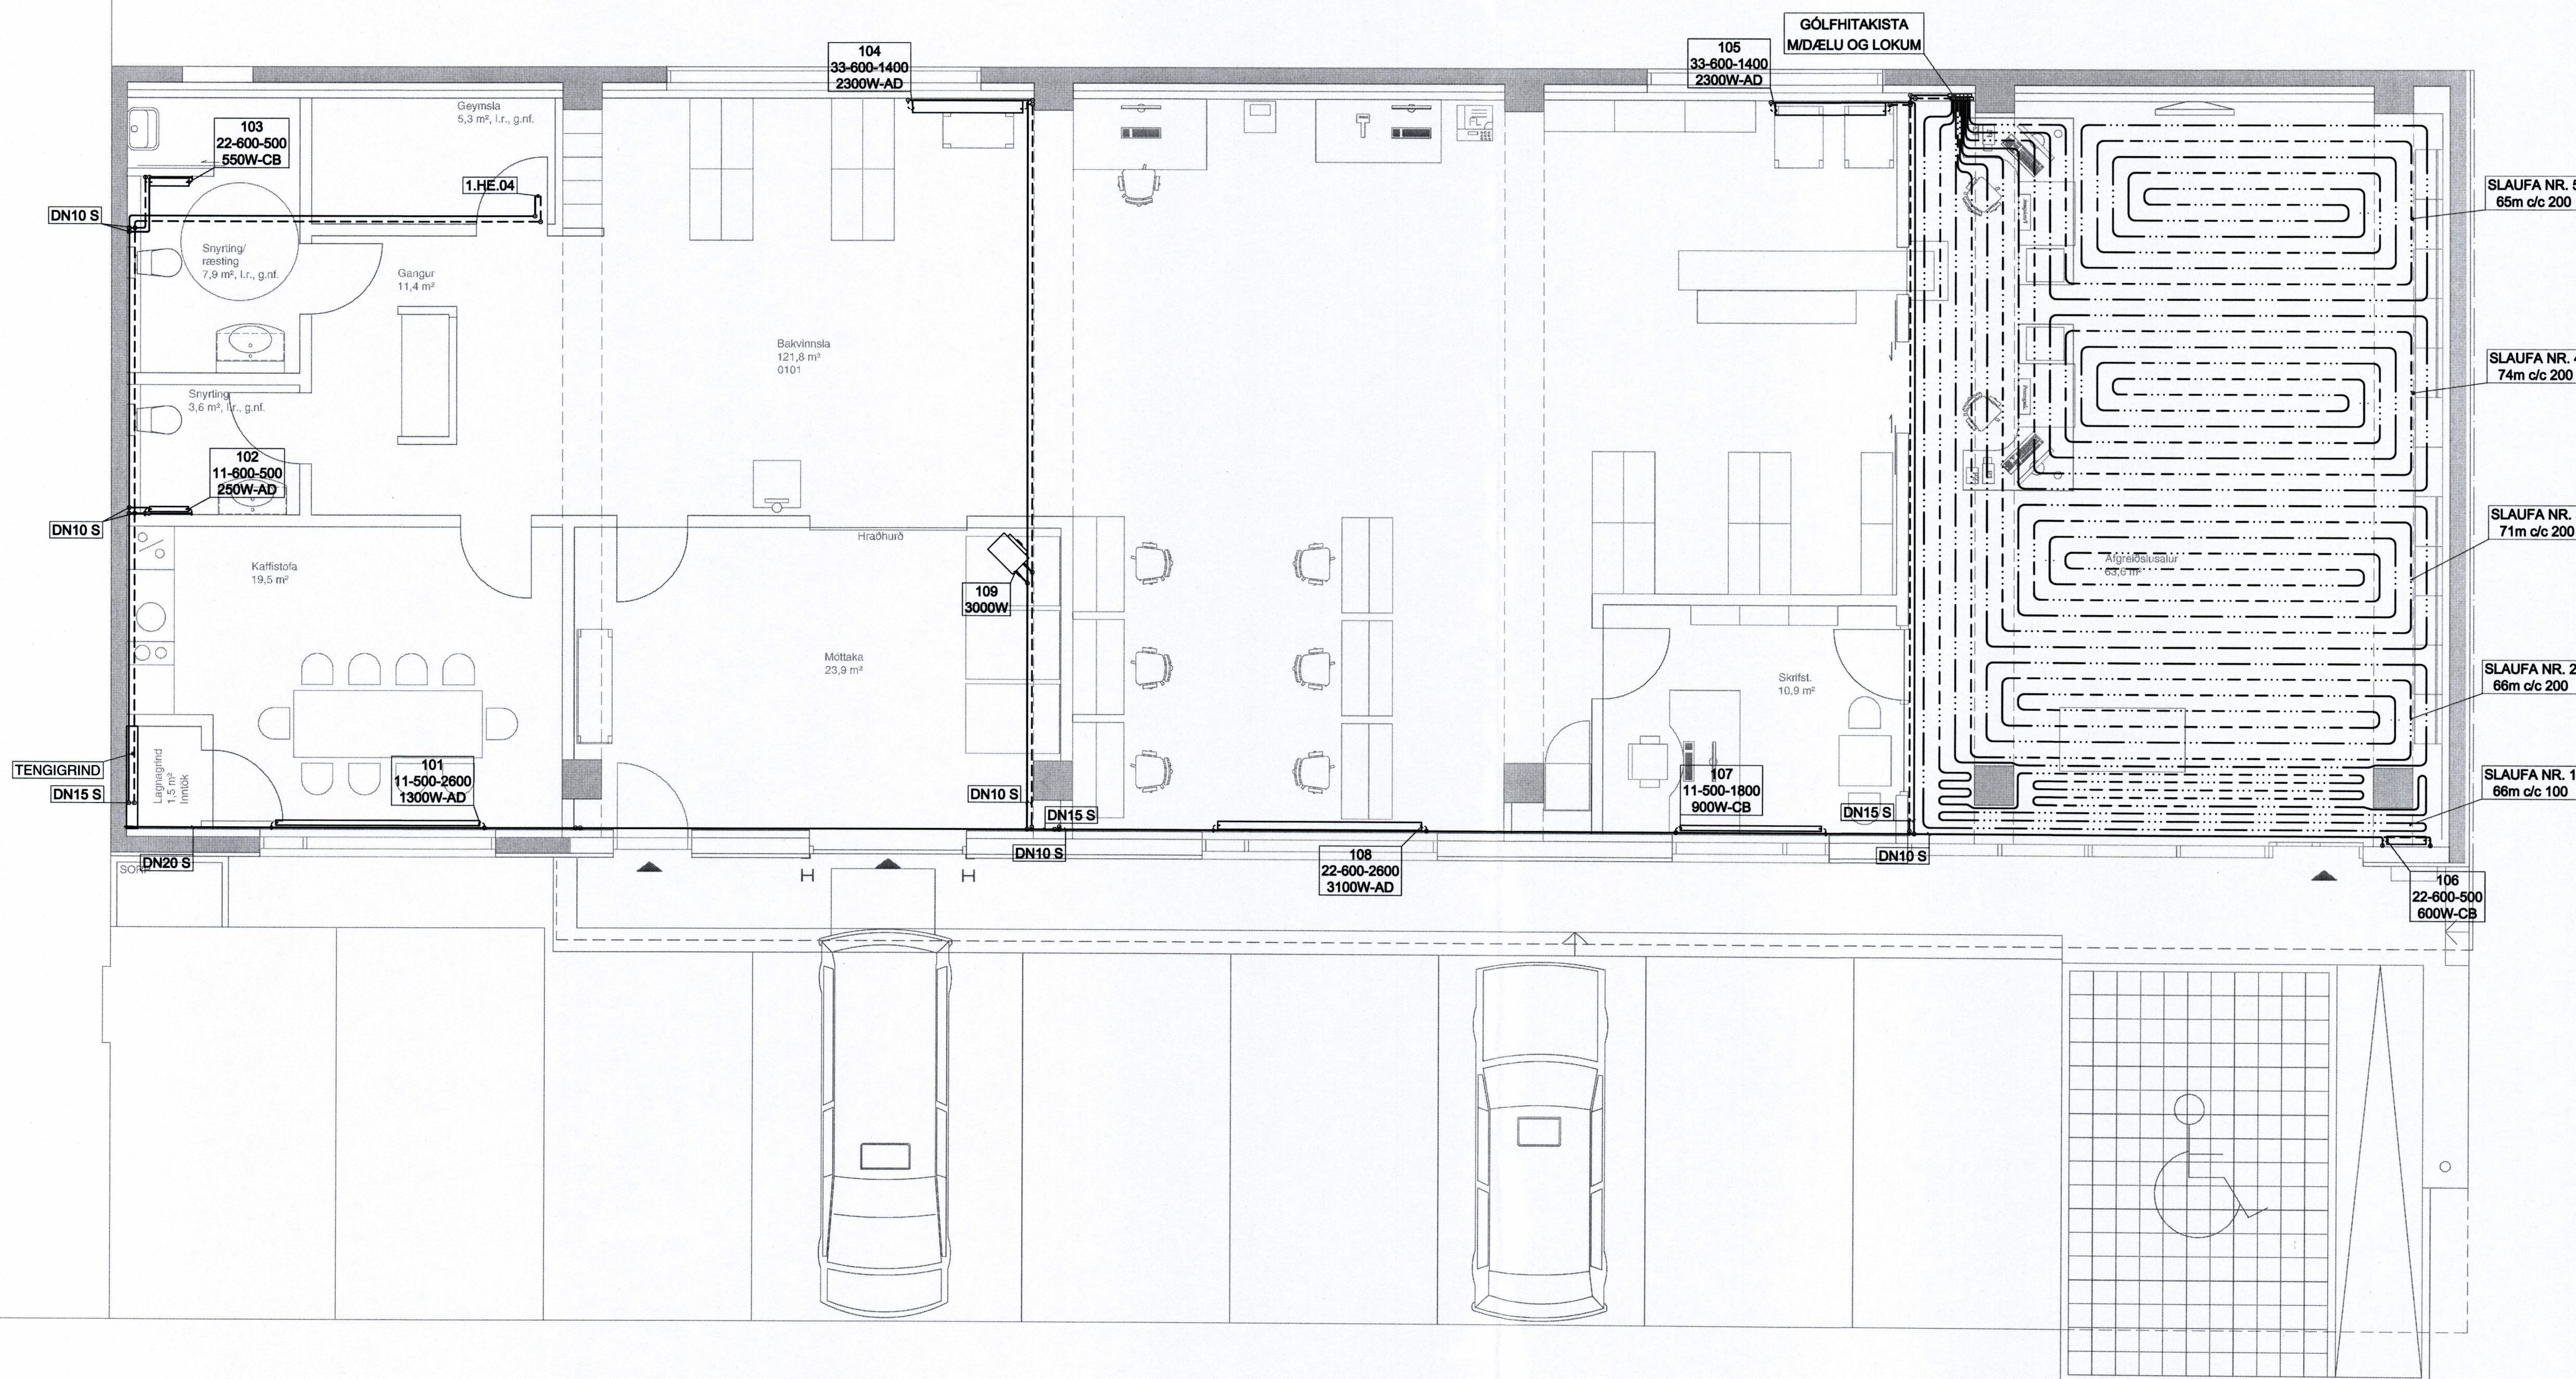

SKÝRINGAR:

FRAMRÁS _____
BAKRÁS - - - - -
GÓLFHITI _____

ALLAR LAGNIR AÐRAR EN GÓLFHITALAGNIR ERU
SKRÚFAÐ SVART STÁL.

ÚTGÁUFERILL					
ÚTG.	DAGS.	SKÝRINGAR	HANNAÐ	YFIRF.	SAMP.
01	08.05.2013	VERKTEIKNING	SP	EA	SP

DAGS. UNDRISKRIFAR: 17.12.2013
DAGS. UNDRISKRIFAR: SAMGEMINGARHÖNNUÐUR / HÖNNUNARSTJÓRN (EFTN OG KT.)
HÖNNUÐUR: Sigrún S. Björnsdóttir

MANNVIT
Grensásvegur 1 108 Reykjavík Sími: 422 3000 Fax: 422 3001
www.mannvit.is mannvit@mannvit.is Kt: 430572-0169
© ÖLL AÐNOT OG AFRITUN TEIKNINGAR, AÐ HLUTA EDA HEILD, ER HÁÐ SKRIFLEGU LEYFI HÖFUNDA.

ÍSLANDSPÓSTUR
STRANDVEGUR 52
900 VESTMANNNAEYJAR

HEITI TEIKNINGAR: GRUNNMÝND 1.HÆÐ
HREINLÆTISLAGNIR

VERKNÚMUR: 3.851.205	MKV: 1:50	STÆRÐ: A1
TEIKNINGANÚMUR: P-301		ÚTGÁFA: 01