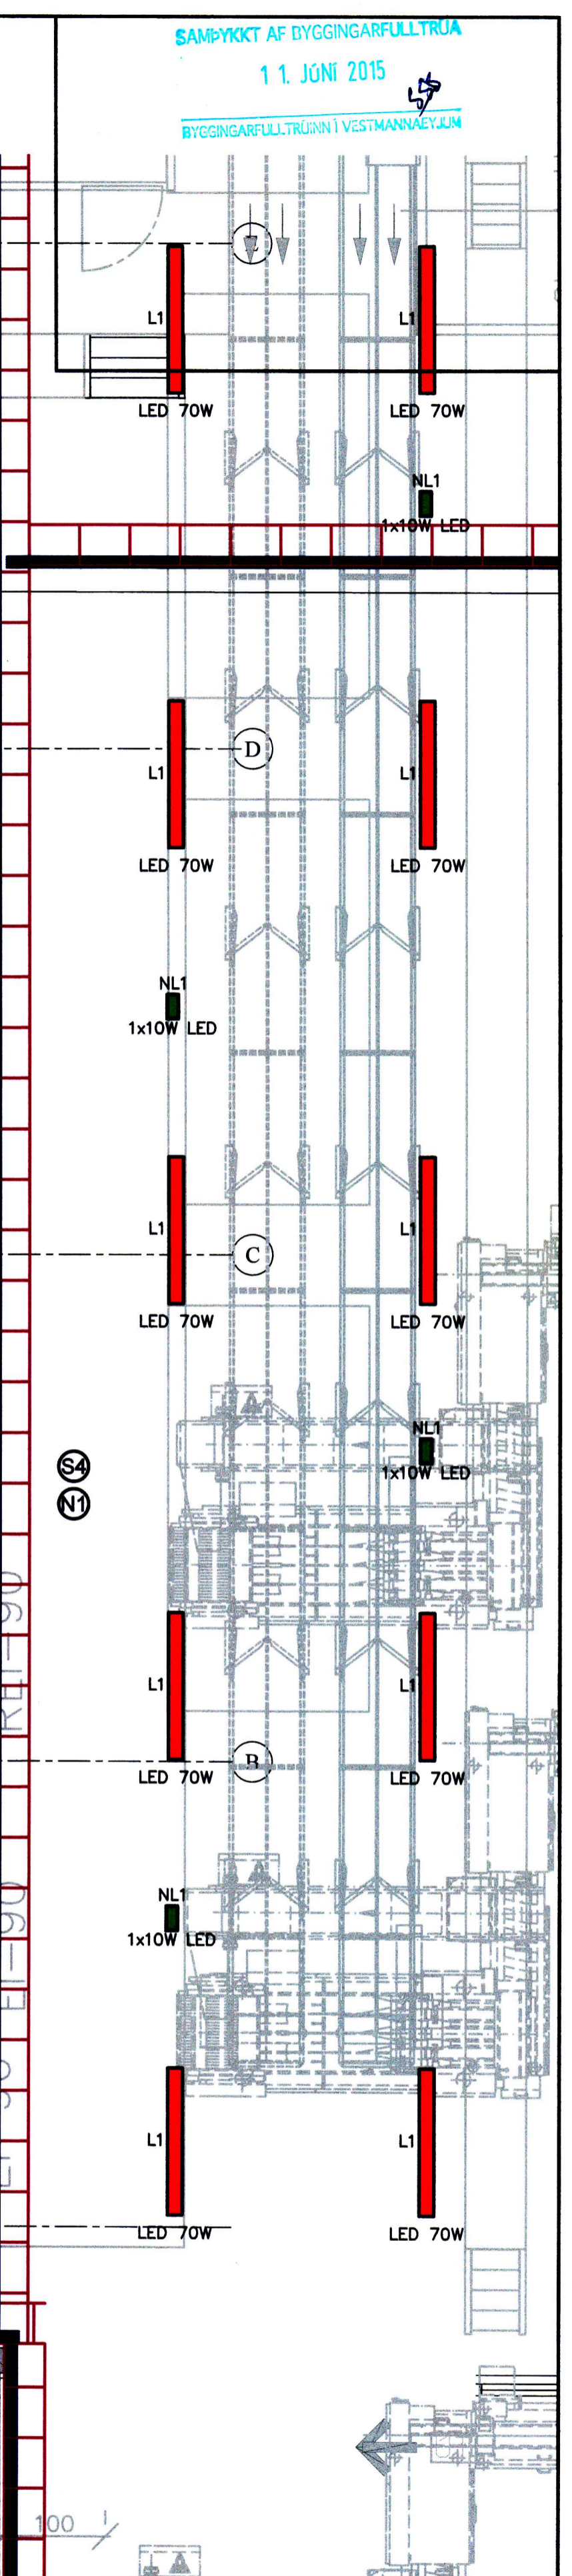

SAMPYKKT AF BYGGINGARFULLTRUA
11. JUNI 2015
BYGGINGARFULLTRUAN | VESTMANNAEYJUM

- L1** RAKAPÉTTUR LAMPI LAGBUR TIL AF VERKKAUÐA
LED 70W
- L2** RAKAPÉTTUR LAMPI LAGBUR TIL AF VERKKAUÐA
LED 56W
- L3** LAMPI VÍÐ SPEGLI LAGBUR TIL AF VERKTAKA
LED LAMPI Í KERFISLOFT LAGBUR TIL AF VERKTAKA
- L4** RAKAPÉTTUR NEYÐARLAMPI LAGBUR TIL AF VERKTAKA
- L5** KASTARI Í FRYSTIKLEFA LAGBUR TIL AF VERKKAUÐA
LED LAMPI Í KERFISLOFT LAGBUR TIL AF VERKTAKA
RAKAPÉTT ÓT LJÓÐ LAGBUR TIL AF VERKKAUÐA
RAKAPÉTTUR NEYÐARLAMPI LAGBUR TIL AF VERKKAUÐA

- NL1** RAKAPÉTTUR NEYÐARLAMPI LAGBUR TIL AF VERKKAUÐA
- NL2** NEYÐARLAMPI Í KERFISLOFT LAGBUR TIL AF VERKTAKA
- NL3** NETRENNNA 100mm LÖGD TIL AF VERKTAKA
- STRENGSTIGI 600mm** LAGBUR TIL AF VERKTAKA
- STRENGSTIGI 400mm** LAGBUR TIL AF VERKTAKA
- STRENGSTIGI 300mm** LAGBUR TIL AF VERKTAKA
- ØT1** 1x6W