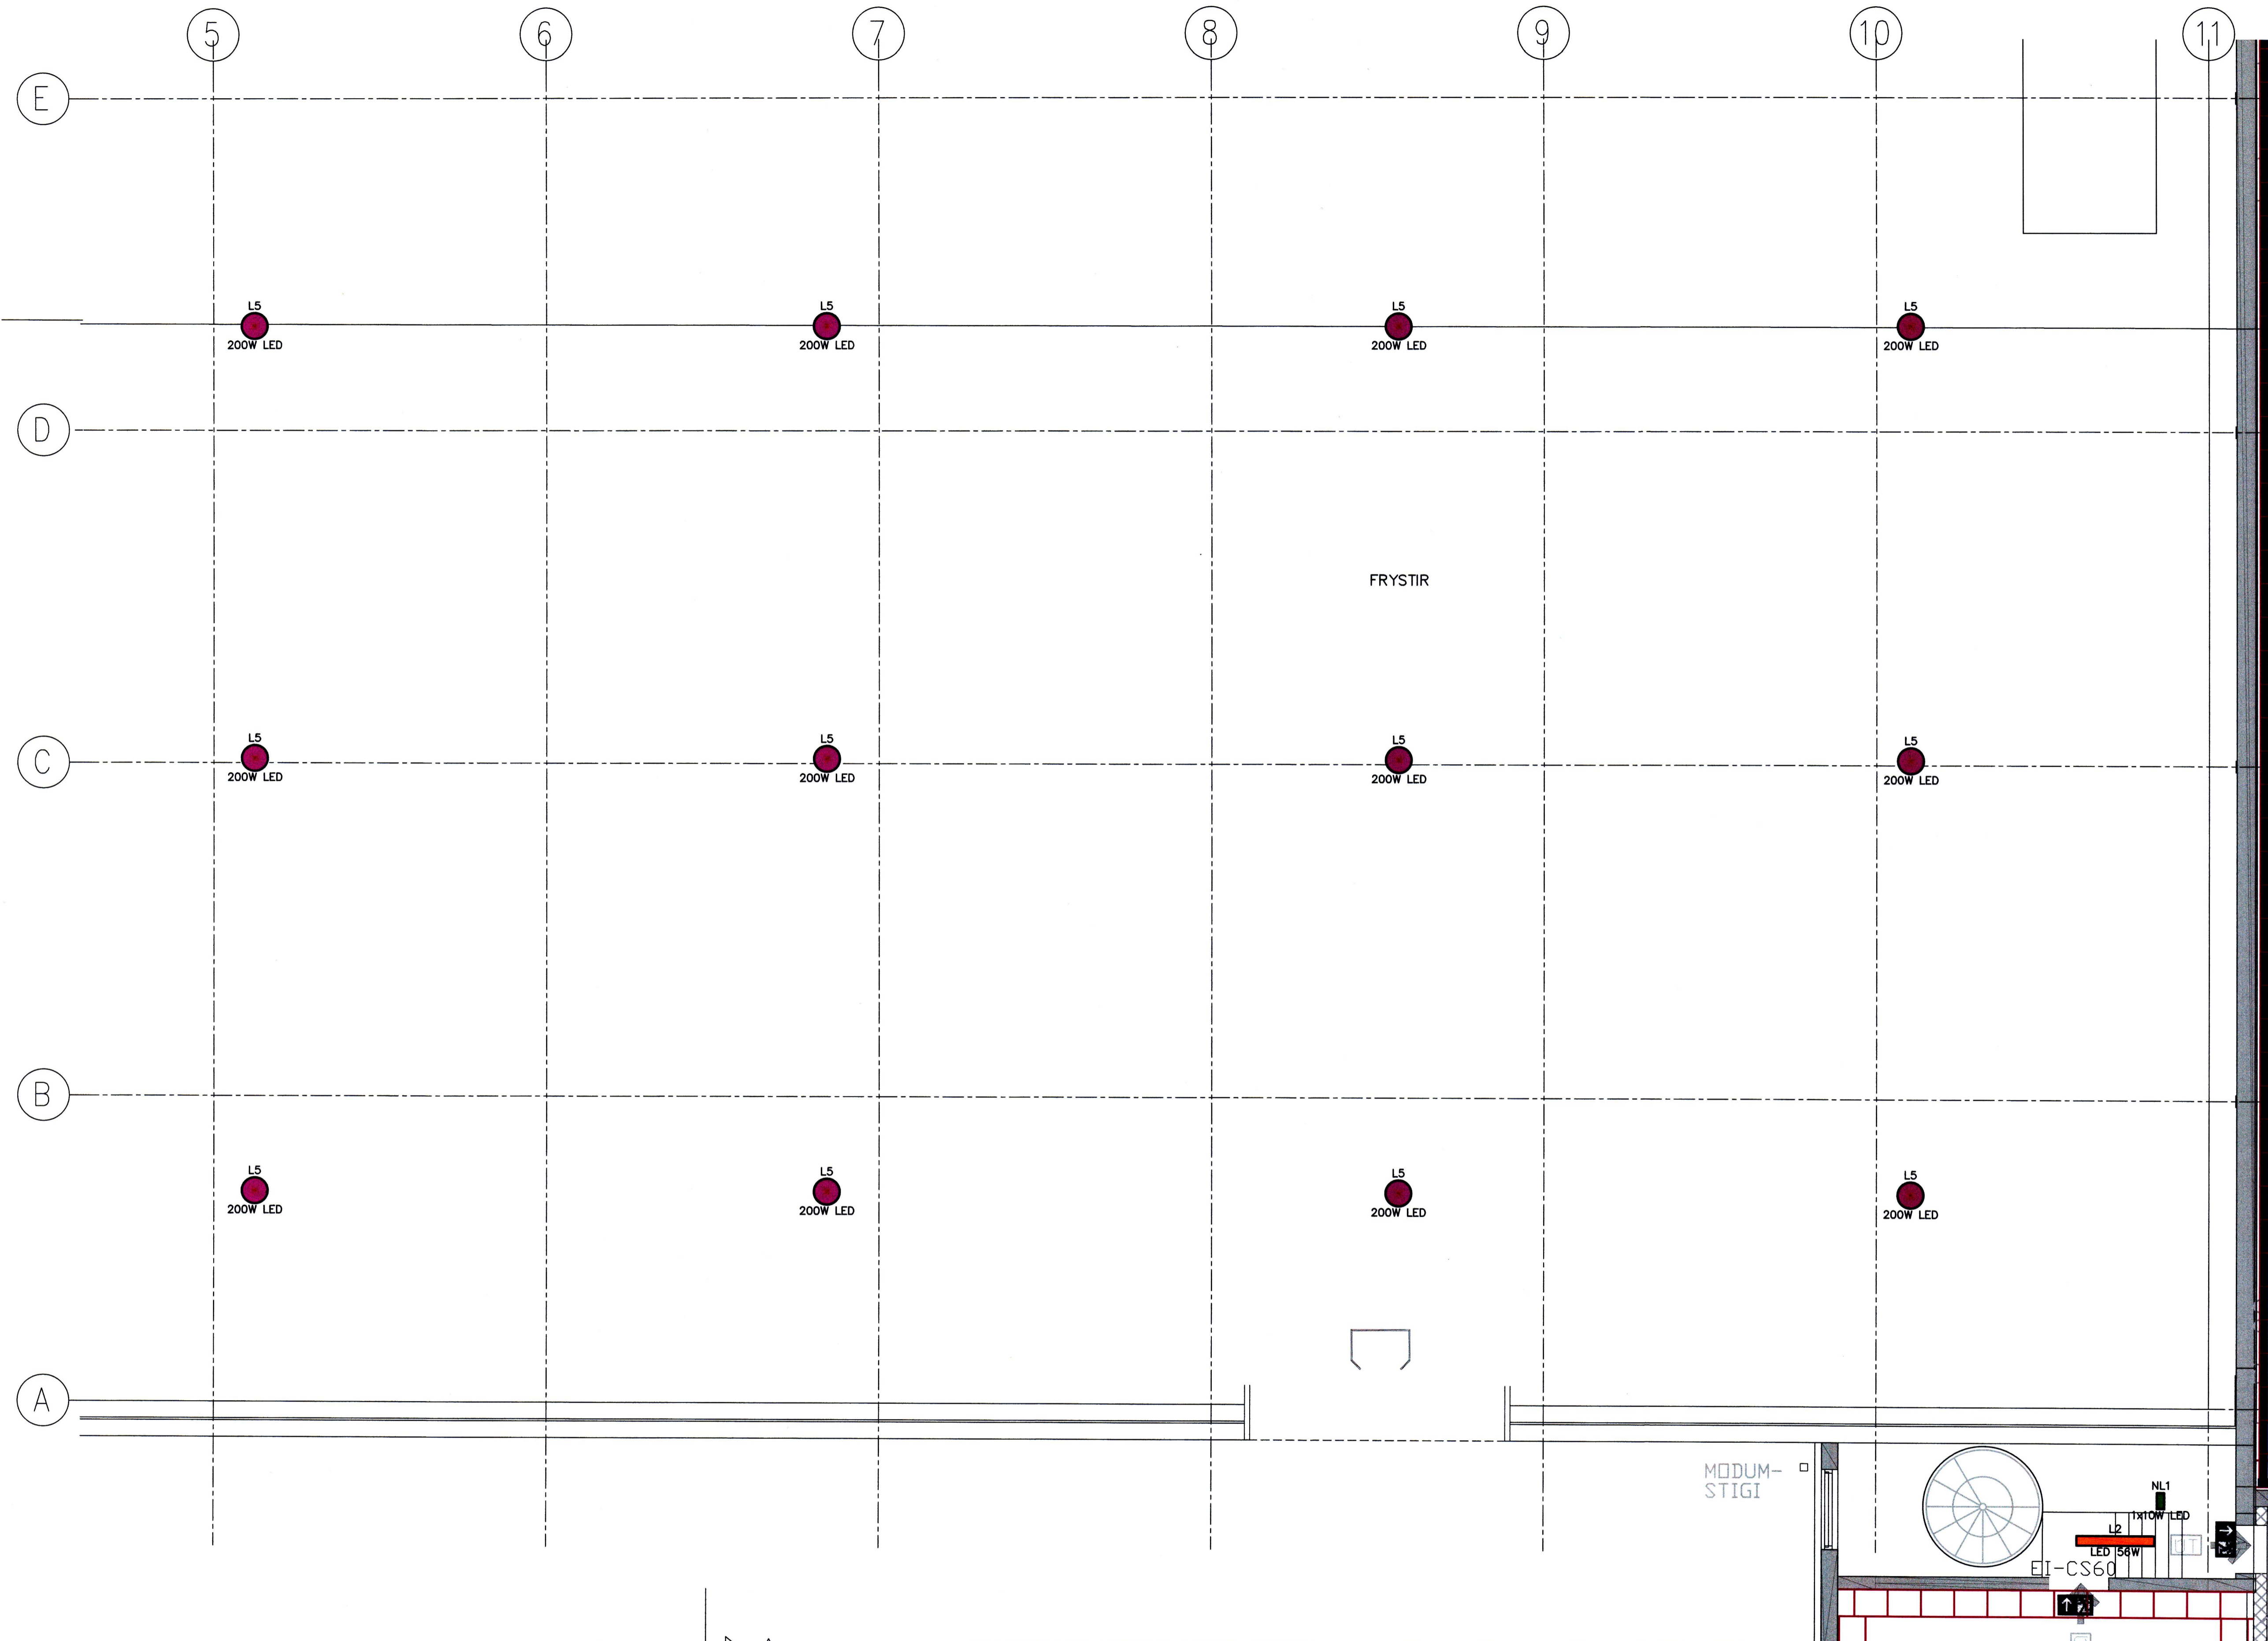

SAMPYKKT AF BYGGINGARFULLTRUA
11. JUNI 2015
BYGGINGARFULLTRUAN | VESTMANNAEYJUM

- **L1** RAKAPÉTTUR LAMPI LAGBUR TIL AF VERKKAUÐA
  LED 70W
- **L2** RAKAPÉTTUR LAMPI LAGBUR TIL AF VERKKAUÐA
  LED 56W
- **L3** LAMPI VÍÐ SPEGLI LAGBUR TIL AF VERKTAKA
  LED LAMPI Í KERFISLOFT LAGBUR TIL AF VERKTAKA
- **L4** RAKAPÉTTUR NEYÐARLAMPI LAGBUR TIL AF VERKTAKA
- **L5** KASTARI Í FRYSTIKLEFA LAGBUR TIL AF VERKKAUÐA
  LED LAMPI Í KERFISLOFT LAGBUR TIL AF VERKTAKA
  RAKAPÉTT ÓT LJÓÐ LAGBUR TIL AF VERKKAUÐA
  RAKAPÉTTUR NEYÐARLAMPI LAGBUR TIL AF VERKKAUÐA

- **NL1** RAKAPÉTTUR NEYÐARLAMPI LAGBUR TIL AF VERKKAUÐA
- **NL2** NEYÐARLAMPI Í KERFISLOFT LAGBUR TIL AF VERKTAKA
- **NL3** NETRENNNA 100mm LÖGD TIL AF VERKTAKA
- **STRENGSTIGI 600mm** LAGBUR TIL AF VERKTAKA
- **STRENGSTIGI 400mm** LAGBUR TIL AF VERKTAKA
- **STRENGSTIGI 300mm** LAGBUR TIL AF VERKTAKA
- **ØT1** 1x6W

ÚTG DAGS	SKÝRINGAR	TEIKN HANN RÝNT SAMP

ÚTG DAGS	SKÝRINGAR	TEIKN HANN RÝNT SAMP
A 05.05.2015	VERKTEIKNING	PH PH PH PH

DOLLI
RAFLAGNAHÖNNUN
ÞORLEIFUR DOLLI HJÁLMARSSON
SÍMI: 897 1156 - NETFANG: doll@dolli.is - www.dolli.is

ÚTG. DAGS	HANNAÐ	MÆLIKVARÐI
25.04.2015	ÞH	1:50
YFIRFARIÐ	TEIKNAD	
	ÞH	

ÍS FÉLAG VESTMANNAEYJA STRANDVEGUR 102 LAMPAPLAN OG LAGNALEIÐIR 2. HÆÐ - HLUTI 6 GRUNNMÝND	VERK FANG 14001 TEIKNING E30.5.206 A

©Öll eðrud og öðrum teikningum, sé hafa eða í hönd er hald skráðu og haldna