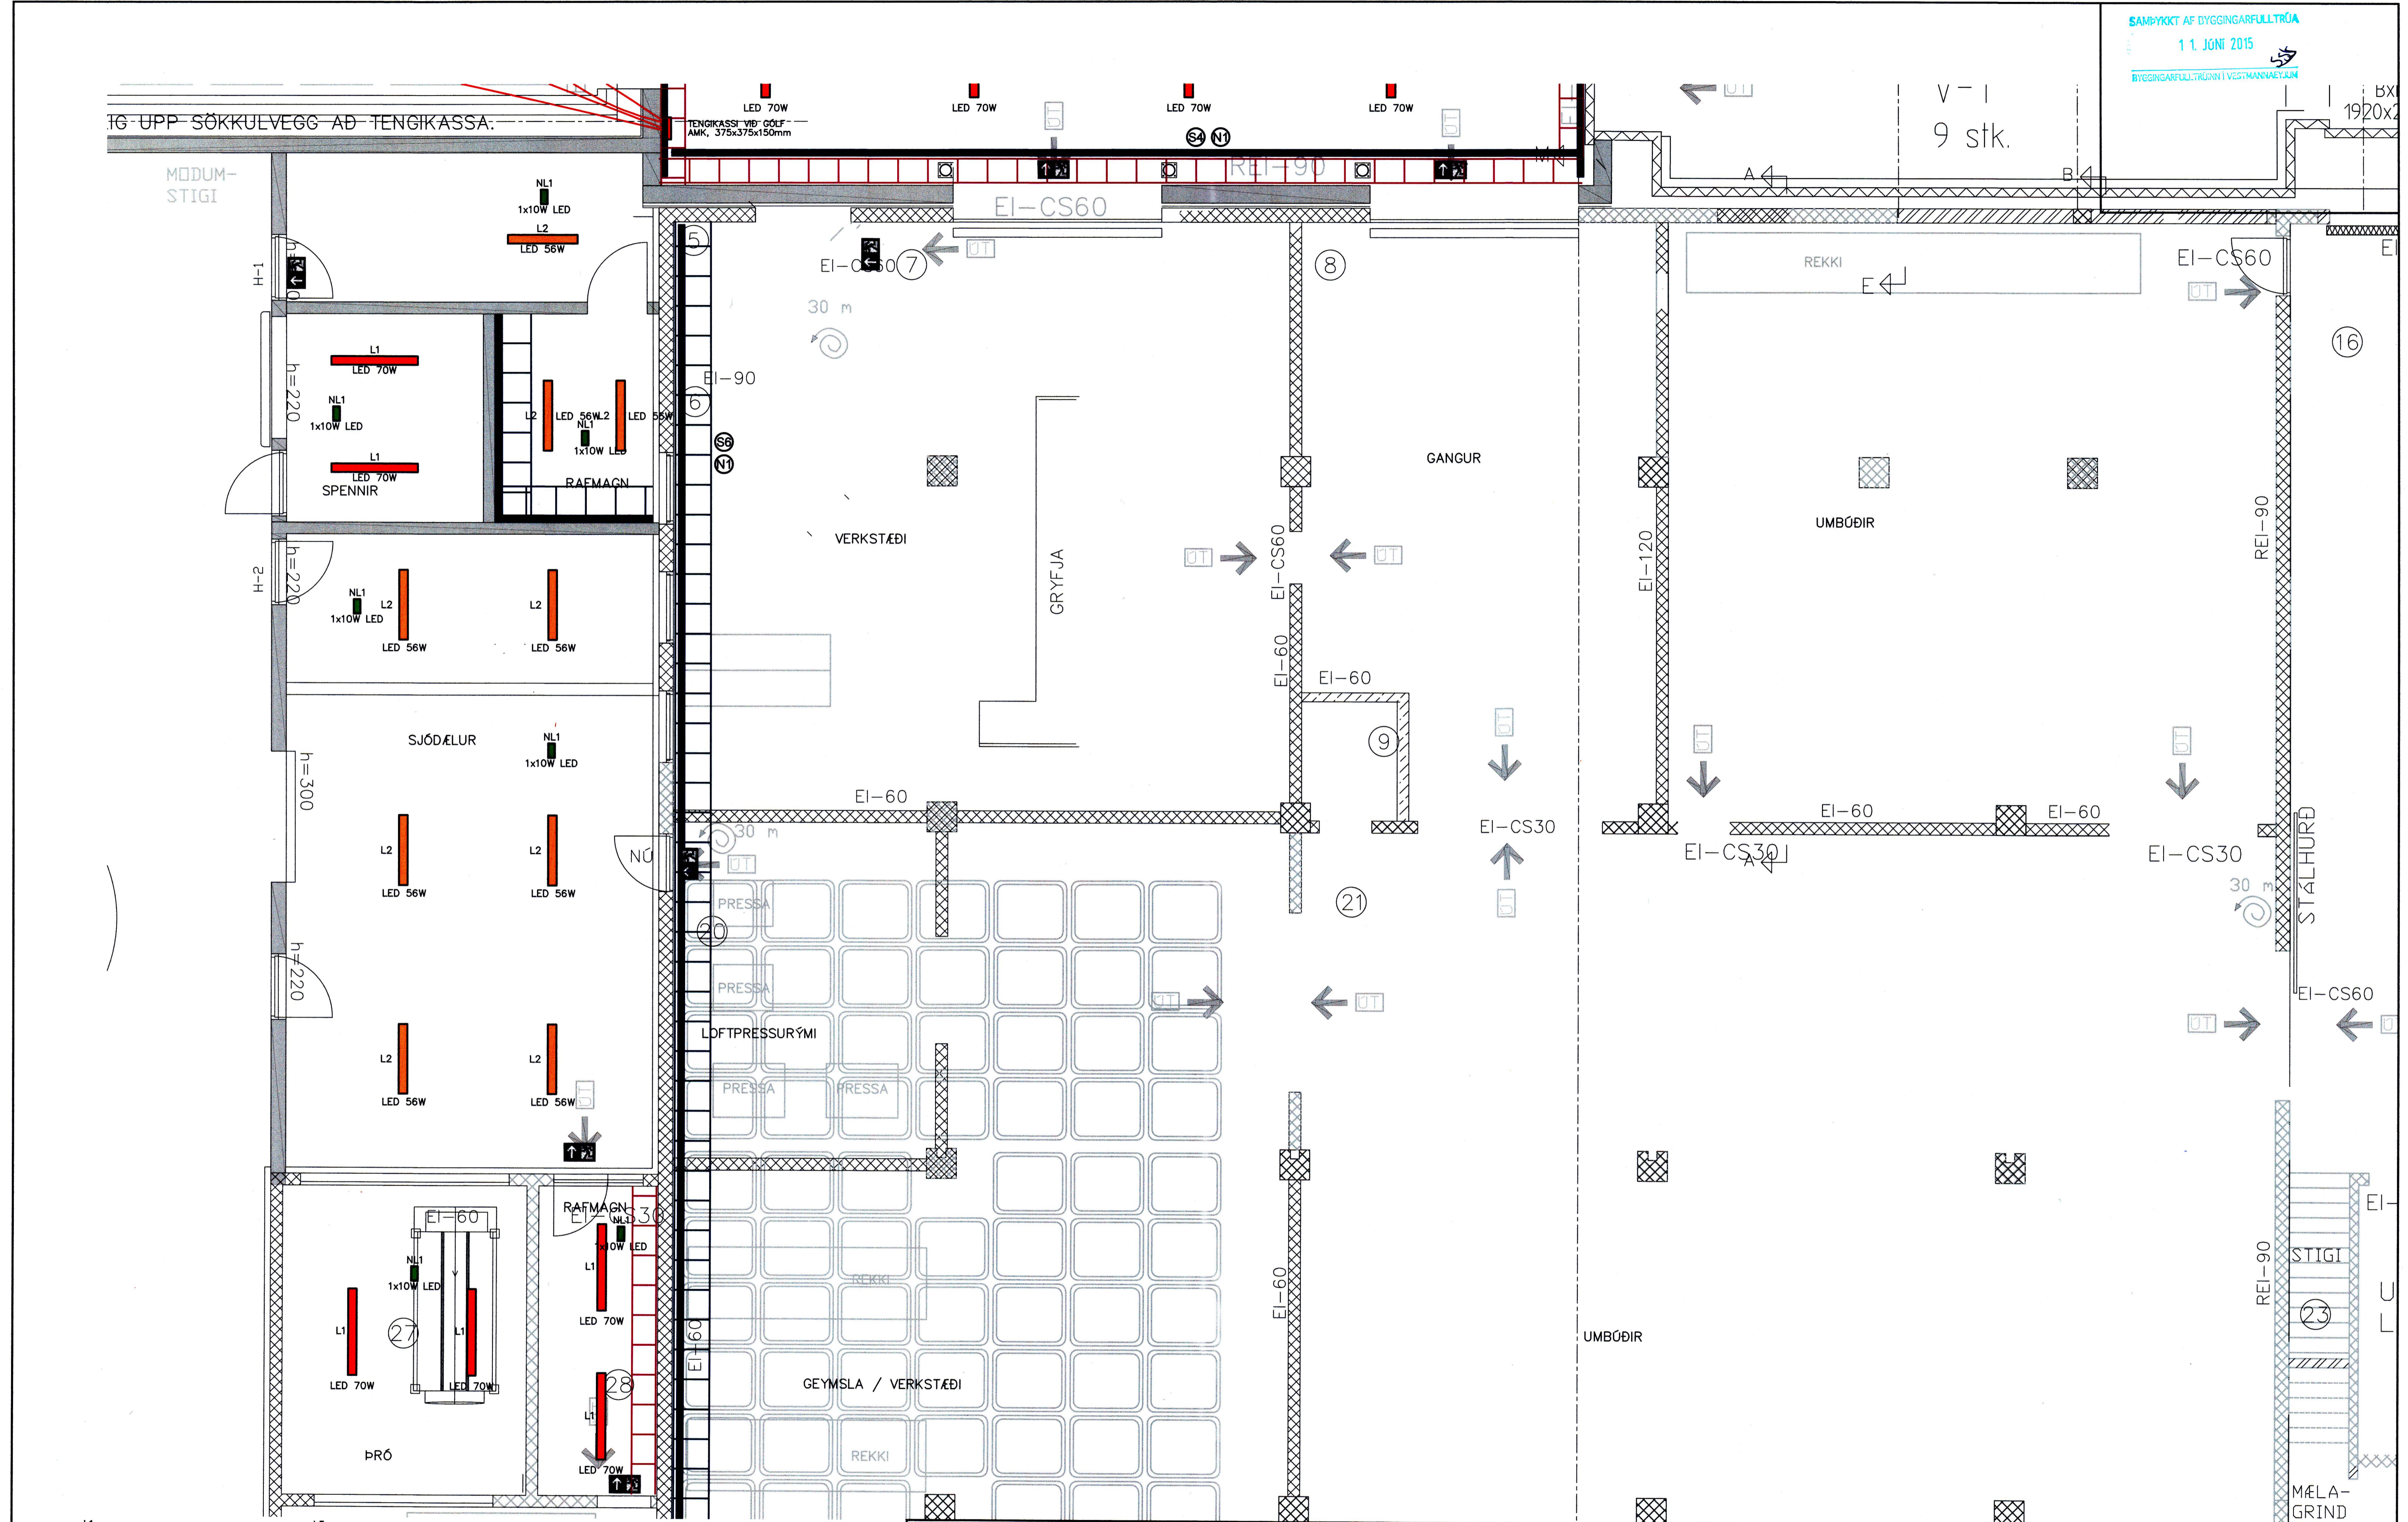

SAMÞYKKT AF BYGGINGARFULLTRÓA
1.1. JUNÍ 2015
BYGGINGARFULLTRÚNNI VESTMANNAEYJA

ÍG-UPP SÖKKULVEGG AD TENGIKASSA:

V-1
9 stk.

- L1 RAKAPÉTTUR LAMPI LED 70W LAGBUR TIL AF VERKKAUÐA
- L2 RAKAPÉTTUR LAMPI LED 56W LAGBUR TIL AF VERKKAUÐA
- L3 LAMPI VÍÐ SPEGL LAGBUR TIL AF VERKTAKA
- L4 LED LAMPI Í KERFISLOFT LAGBUR TIL AF VERKTAKA
- L5 200W LED LAGBUR TIL AF VERKKAUÐA
- L6 RAKAPÉTTUR NEYÐARLAMPI LED 70W LAGBUR TIL AF VERKKAUÐA
- NL1 KASTARI Í FRÝSTIKLEFA LAGBUR TIL AF VERKKAUÐA
- NL2 LED LAMPI Í KERFISLOFT LAGBUR TIL AF VERKTAKA
- NL3 RAKAPÉTTUR OT LÍGS LAGBUR TIL AF VERKKAUÐA
- NL4 RAKAPÉTTUR NEYÐARLAMPI LED 70W LAGBUR TIL AF VERKKAUÐA
- NL5 NETRENNNA 100mm LÖGB TIL AF VERKTAKA
- OT1 RAKAPÉTTUR NEYÐARLAMPI LED 1x6W LAGBUR TIL AF VERKKAUÐA
- STRENGSTIGI 600mm LAGBUR TIL AF VERKTAKA
- STRENGSTIGI 400mm LAGBUR TIL AF VERKTAKA
- STRENGSTIGI 300mm LAGBUR TIL AF VERKTAKA

ÚTG. DAGS	SKÝRINGAR	TEIK. HANN RÝNT SAMÞ.

DOLLI
RAFLAGNAHÖNNUN
PORLEIFUR DOLLI HJÁLMARSSON
SÍMI: 897 1156 - NETFANG: doll@dolli.is - www.dolli.is

ÚTG. DAGS	HANNAÐ	MÆLIKVARÐI
25.04.2015	ÞH	1:50
YFIRFARIÐ	TEIKNAD	
	ÞH	
SAMÞYKKT:	<i>Dolli Jóns</i>	271261-3659

ÍS FÉLAG VESTMANNAEYJA STRANDVEGUR 102 LAMPAPLAN OG LAGNALEIÐIR 1. HÆÐ - HLUTI 9 GRUNNMYND	VERKFANG 14001 TEIKNING E30.5.109 A