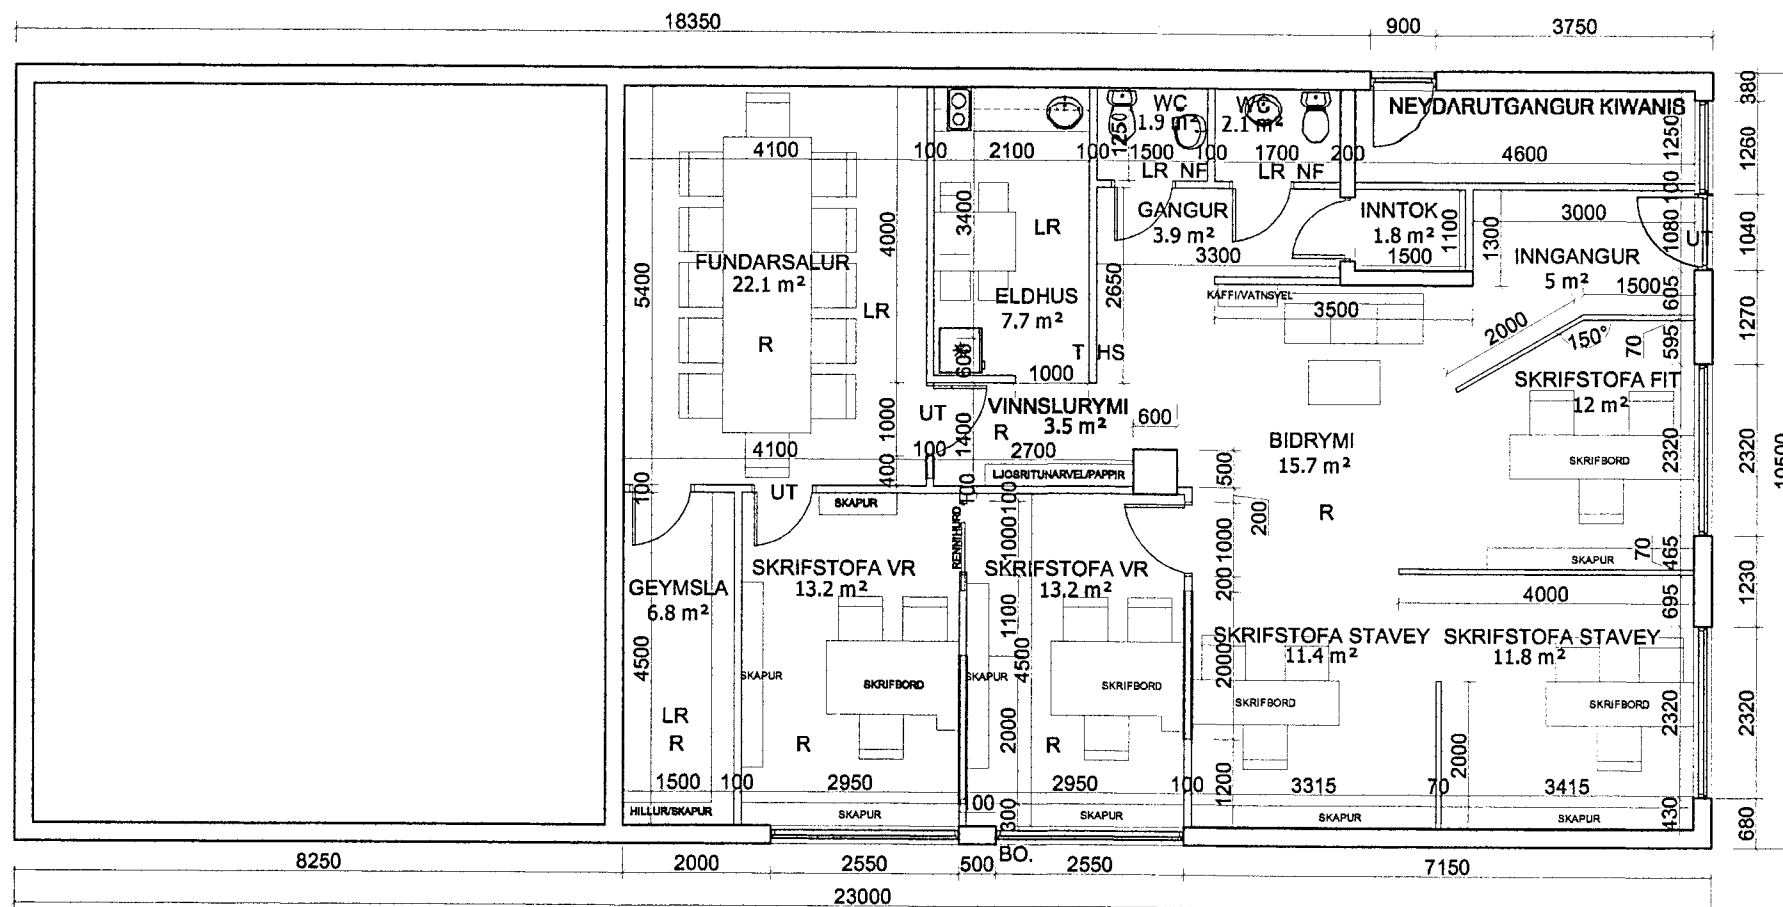

SAMÞYKKT AF BYGGINGARFULLTRÚA
2.6.2010
Sigurður S. S. S.
BYGGINGARFULLTRÚA TIL VESTMANNNAEYJU

GRUNNMYND mkv. 1:100

Stítt: Landvegur 54 KIWANIS	Verkhliuti: Grunnmynd	Mælikværdi: 1:100	Bladastaerð: A3	Teknad/hannad: AKM/AKM	Yfirfarð: AKM
--------------------------------	--------------------------	----------------------	--------------------	---------------------------	------------------