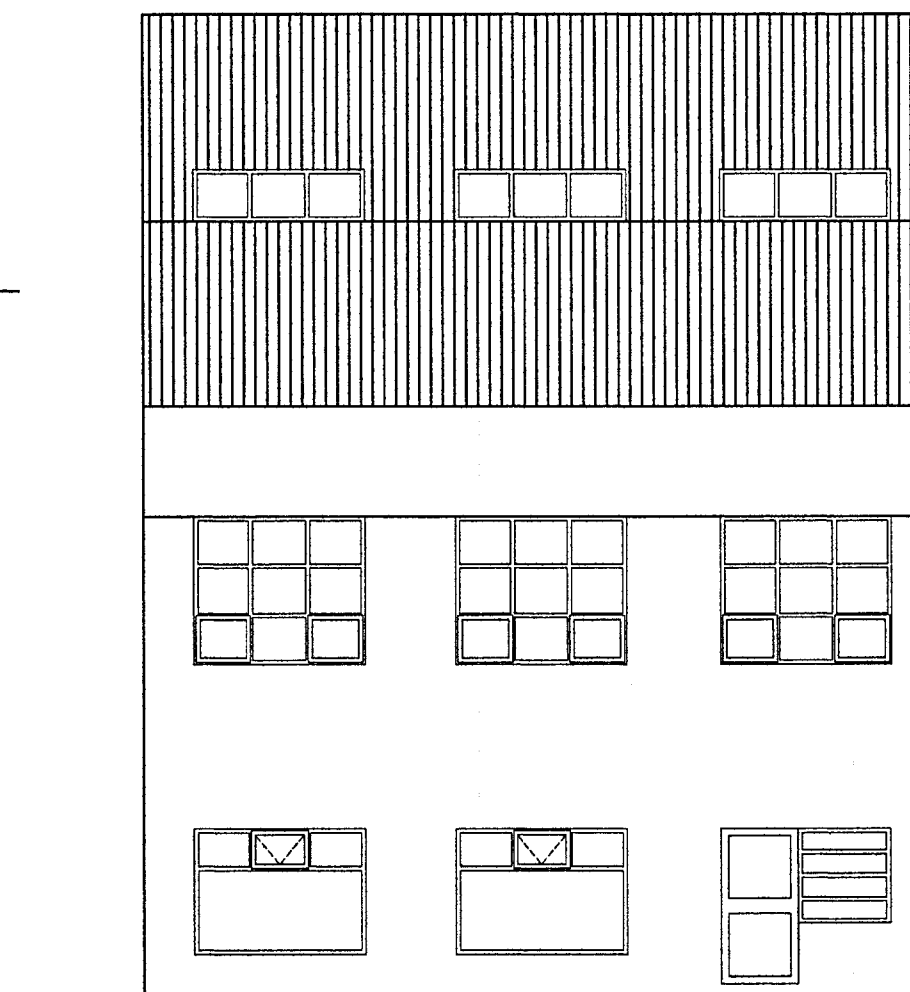

SAMPYKKT AF BYGGINGARFULLT
 25. DEIL 2011
 Sigmundur
 BYGGINGARFULLTRÚNAÐ VESTMANNNA

UTLIT NORDUR mkv. 1:100

UTLIT SUDUR mkv. 1:100

Verkhelti: Strandvegur 54 KIWANIS	Verkhlutl: Utlit	Maollkvardi: 1:100	Bladastaerd: A3	Telknad/hannad: AKM/AKM	Yfirfarid: AKM
--------------------------------------	---------------------	-----------------------	--------------------	----------------------------	-------------------