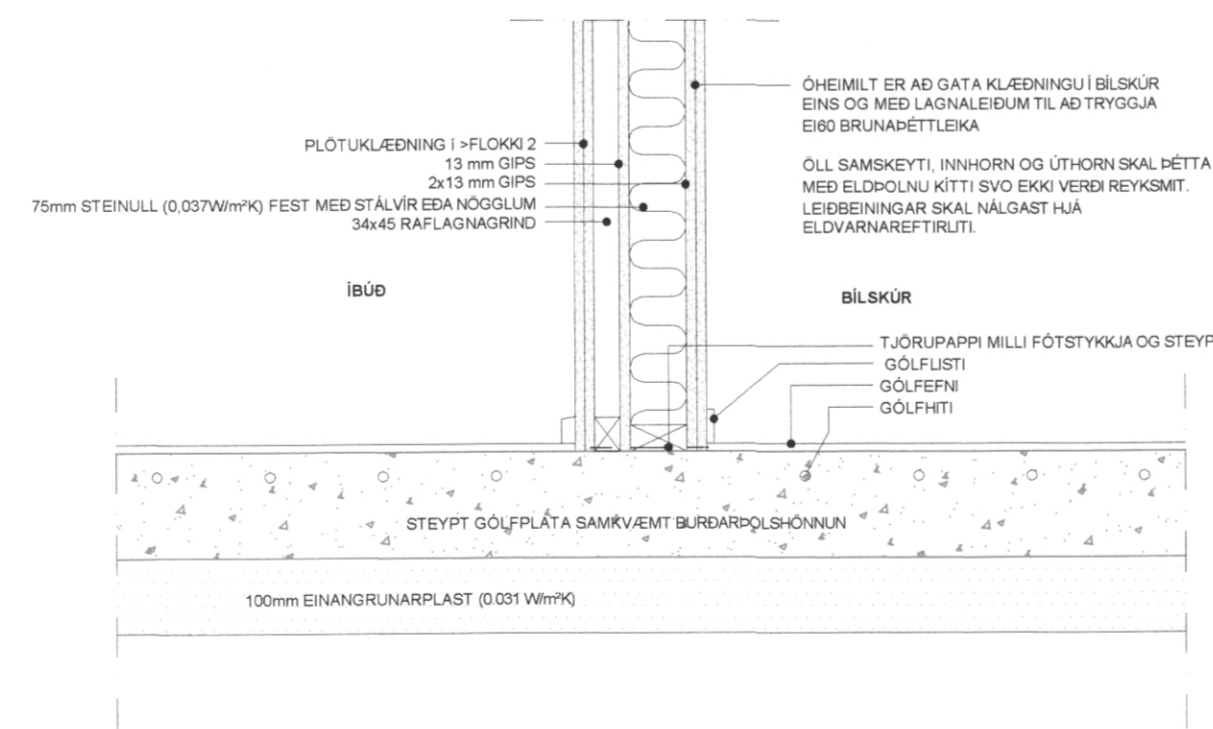

D3 SNID - EI60 1:10