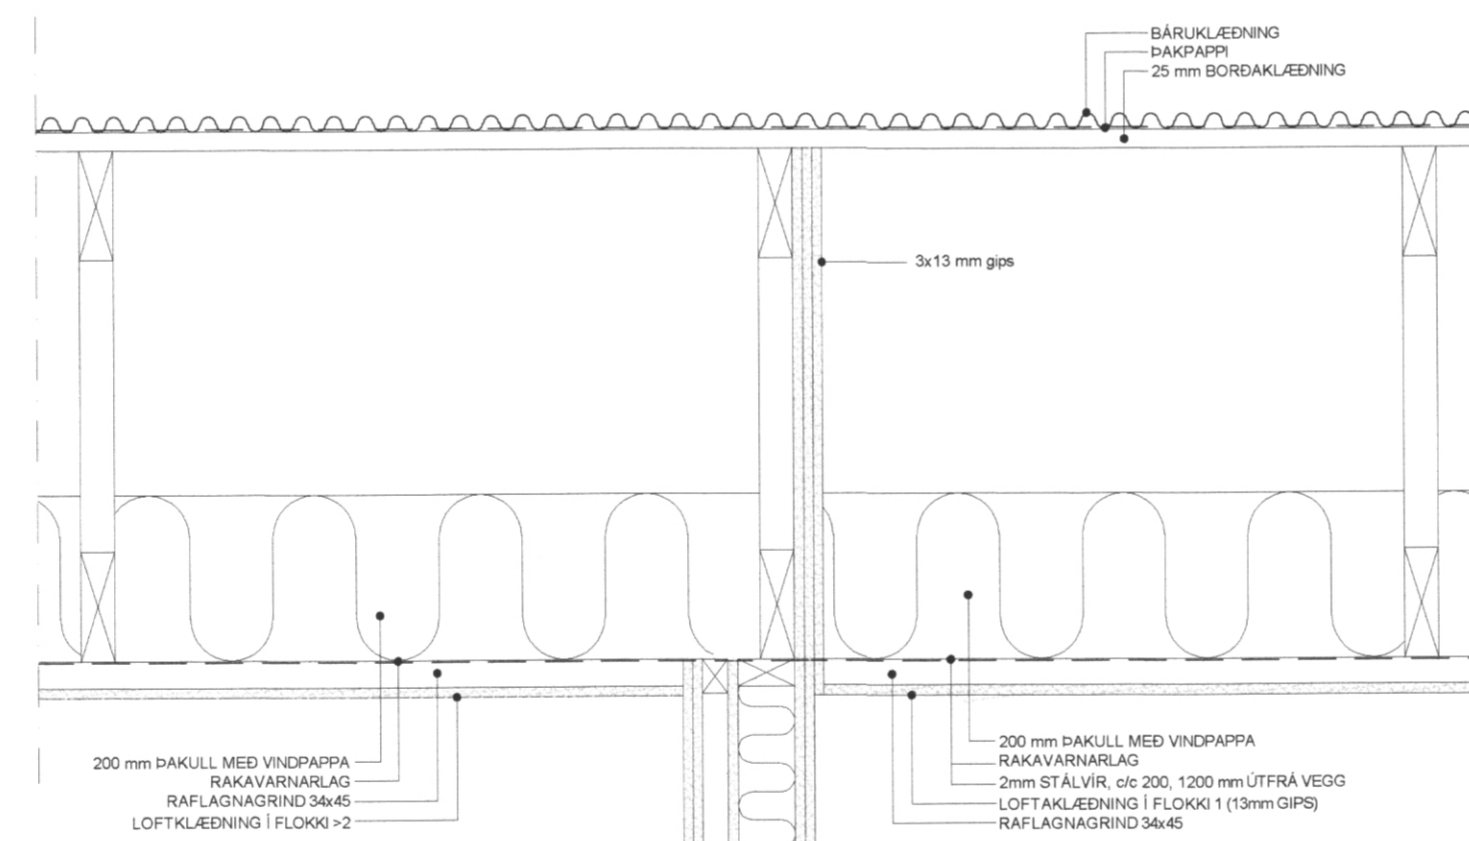

D1 DEILI Í ÚTVEGG/ÞAKKANT 1:10

FOLDARHAUN VESTMANNAEYJUM
FOLDARHAUN_9-13
DEILI
RADHÚS

Heimild: ÖTB, ÖTB, ÖTB, ÖTB
Skipting: Ólafur Torgeirsson, Ólafur Torgeirsson
Höfundarstjórn (ef átt er á að höfundað):

Dag: 05.04.19, Nr: 021.19, Blaðnúmer: A1

EFFORT Ólafur Torgeirsson
Byggingarfræðingur BSc
TEIKNISTOFA