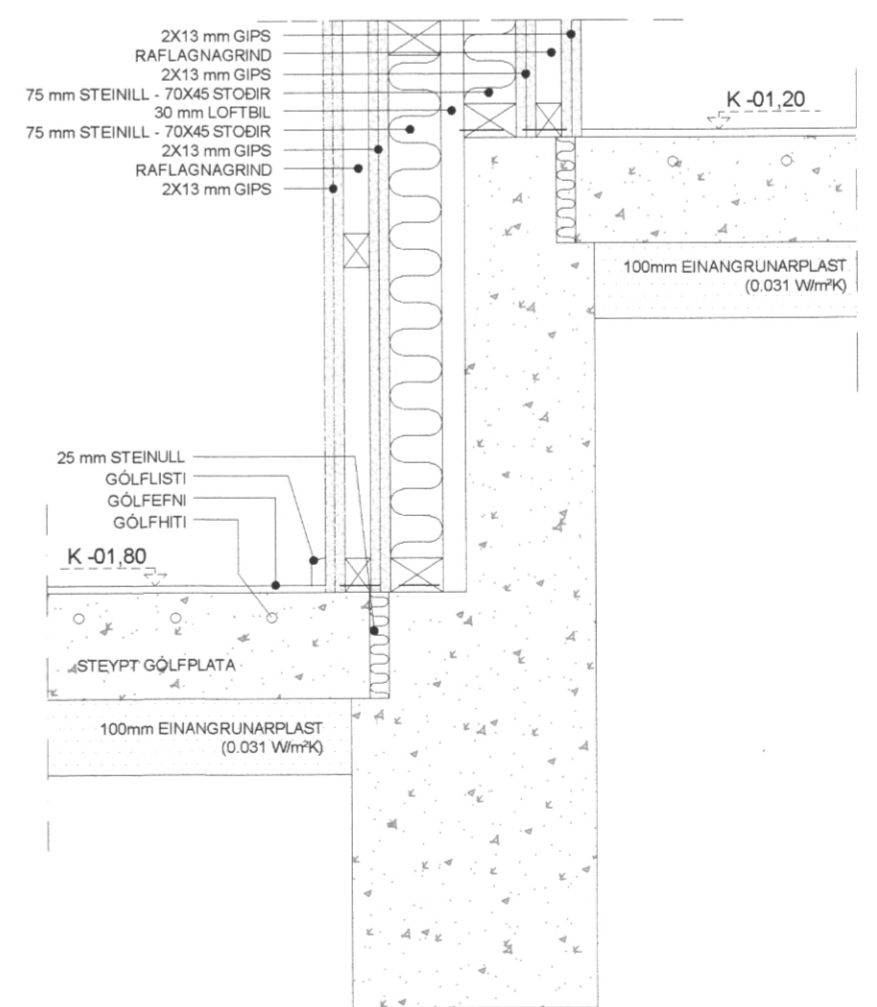

LÖÐRÉTT DEILI - EI-90 VEGGUR 1:10