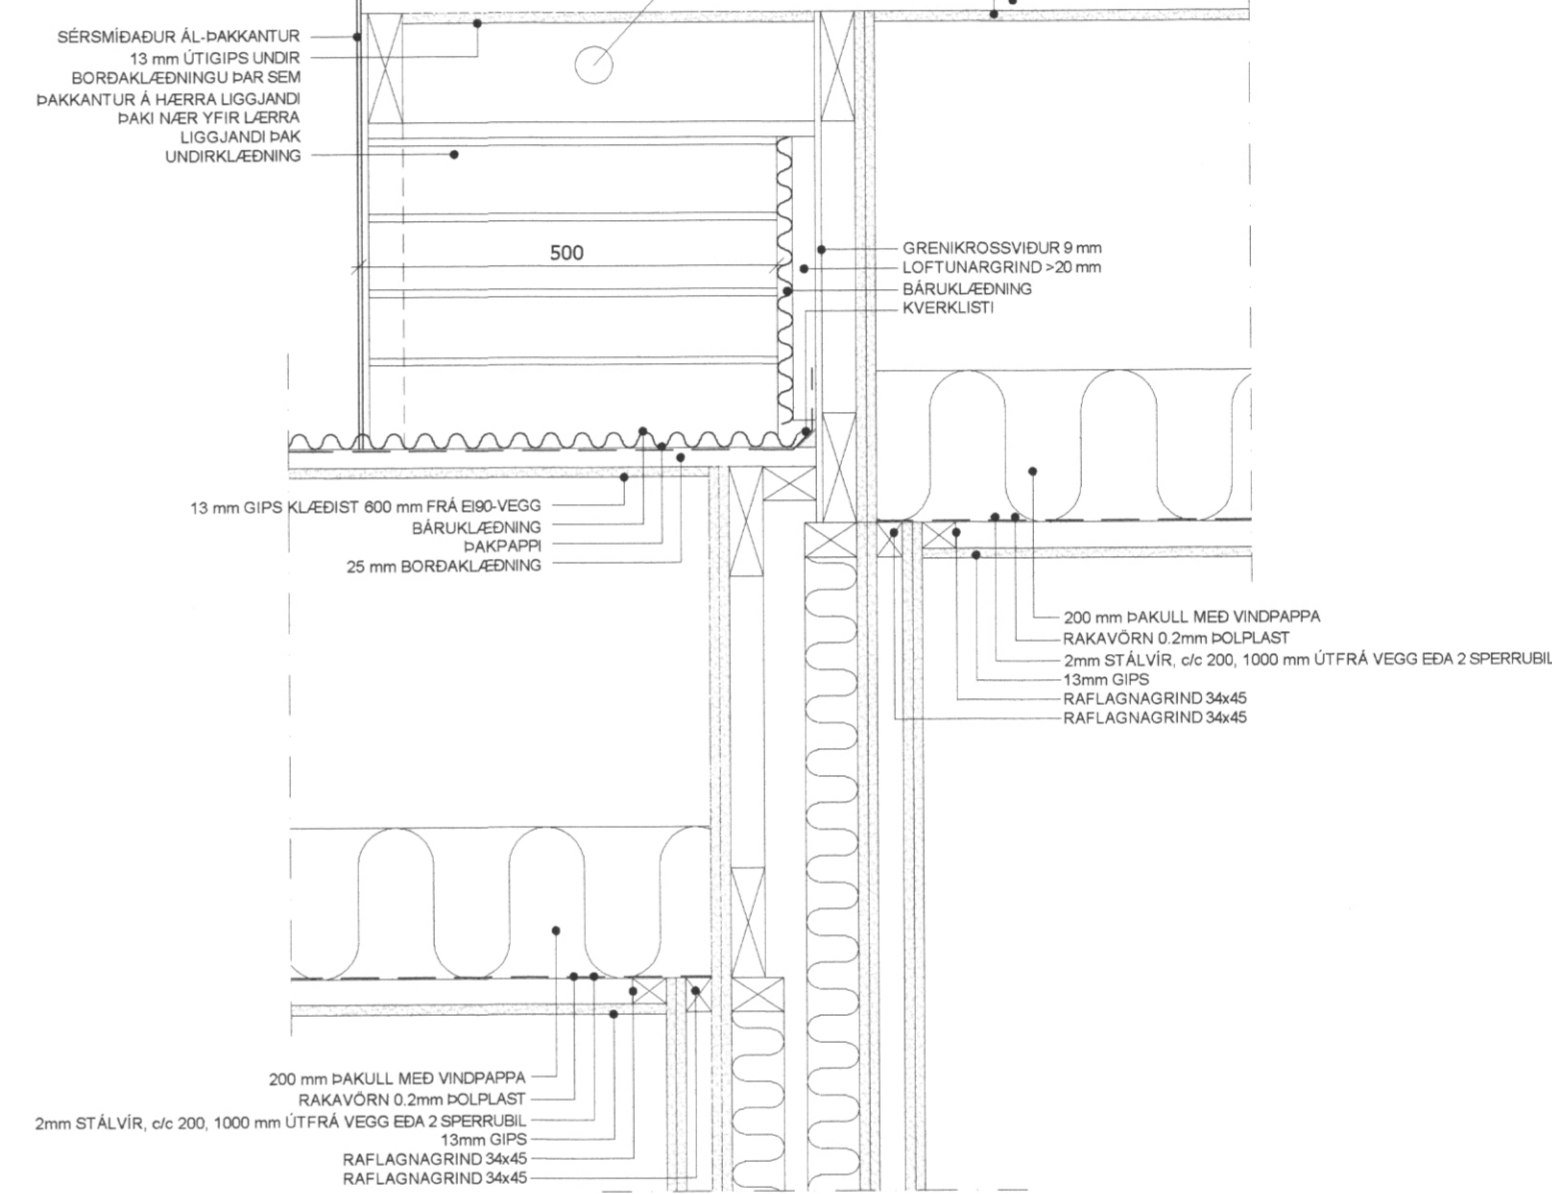

D1 DEILI Í ÚTVEGG/ÞAKKANT 1:10

D3 SNID - EI60 1:10

FOLDARHAUN VESTMANNAEYJUM
FOLDARHAUN_9-13
DEILI
RADHÚS

Heimild: ÖTB, ÖTB, ÖTB, ÖTB
Skipting: Ólafur Torgeirsson, Ólafur Torgeirsson
Höfundarstjórn (ef átt er á að höfundað):

Dag: 05.04.19, Nr: 021.19, Blaðnúmer: A1

EFFORT Ólafur Torgeirsson
Byggingarfræðingur BSc
TEIKNISTOFA