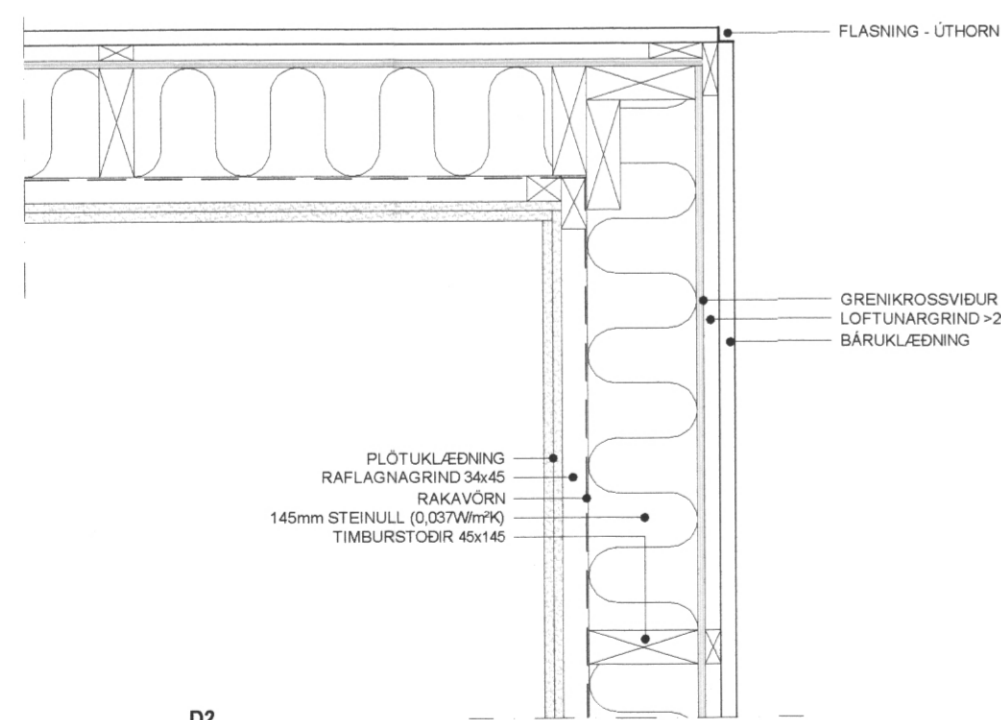

D2 DEILI Í ÚTVEGG 1:10