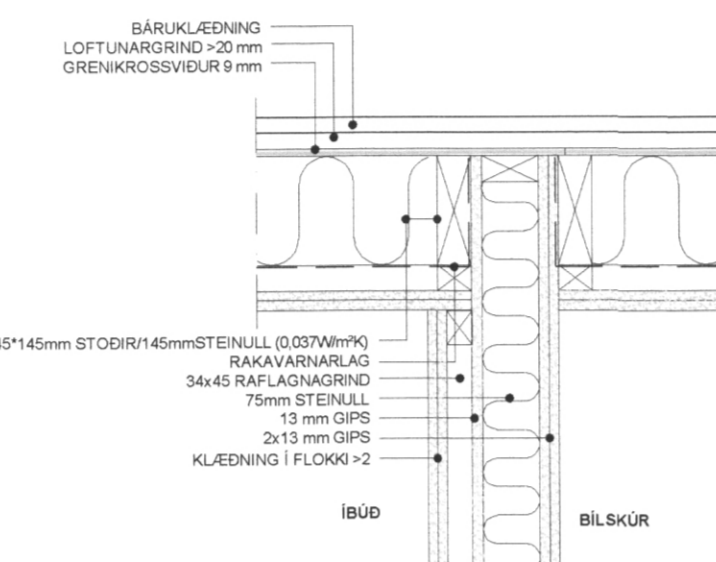

D4 DEILI - EI60 VEGGUR AD ÚTVEGG 1:10