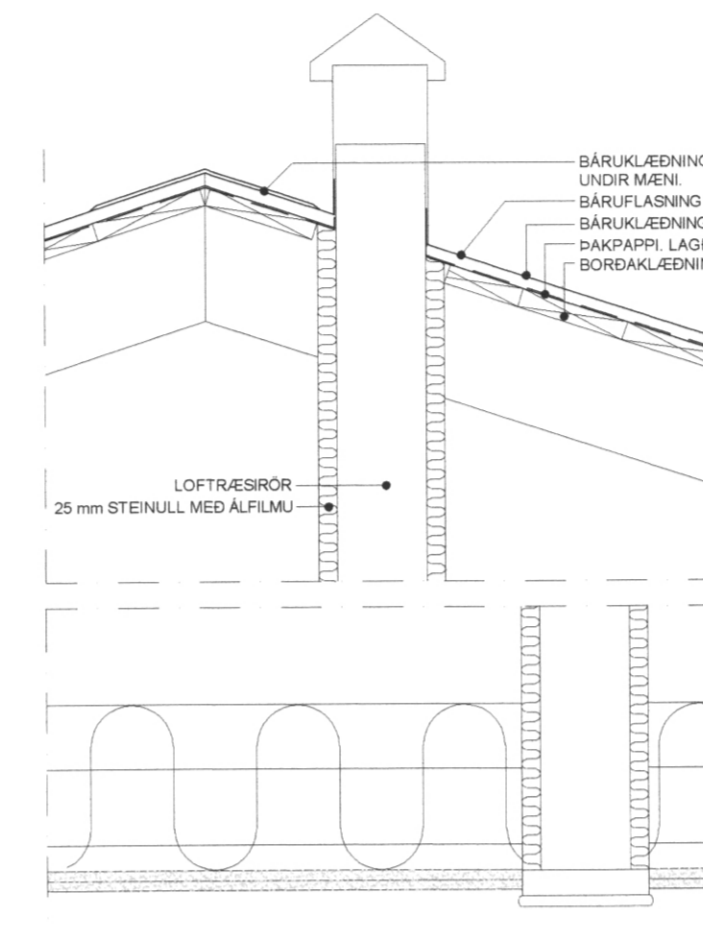

D5 DEILI - LOFTRESIR RÖR Í GEGNUM ÞAK 1:10