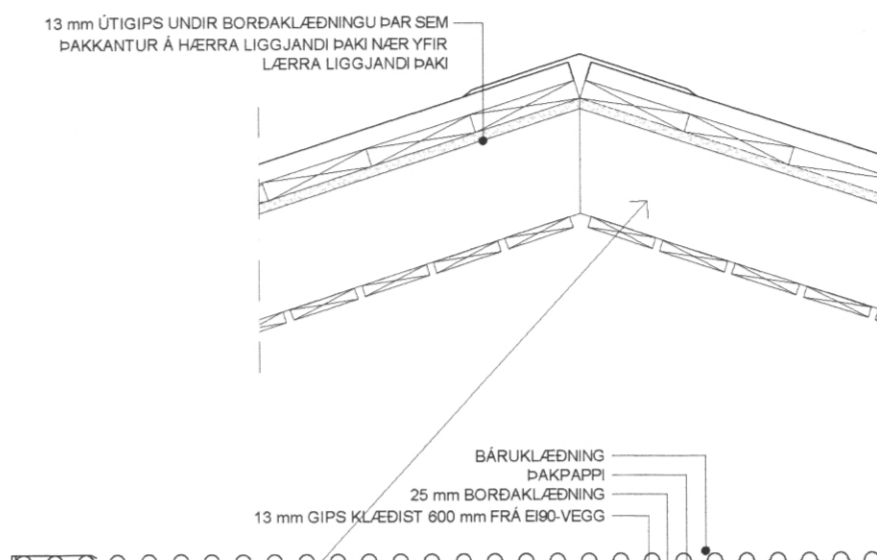

D1 DEILI Í ÚTVEGG/ÞAKKANT 1:10

D3 SNID - EI60 1:10

FOLDARHAUN VESTMANNAEYJUM
FOLDARHAUN_9-13
DEILI
RADHÚS

Heimild: ÖTB, ÖTB, ÖTB, ÖTB
Skipting: Ólafur Torgeirsson, Ólafur Torgeirsson
Höfundarstjórn (ef átt er á að höfundað):

Dag: 05.04.19, Nr: 021.19, Blaðnúmer: A1

EFFORT Ólafur Torgeirsson
Byggingarfræðingur BSc
TEIKNISTOFA