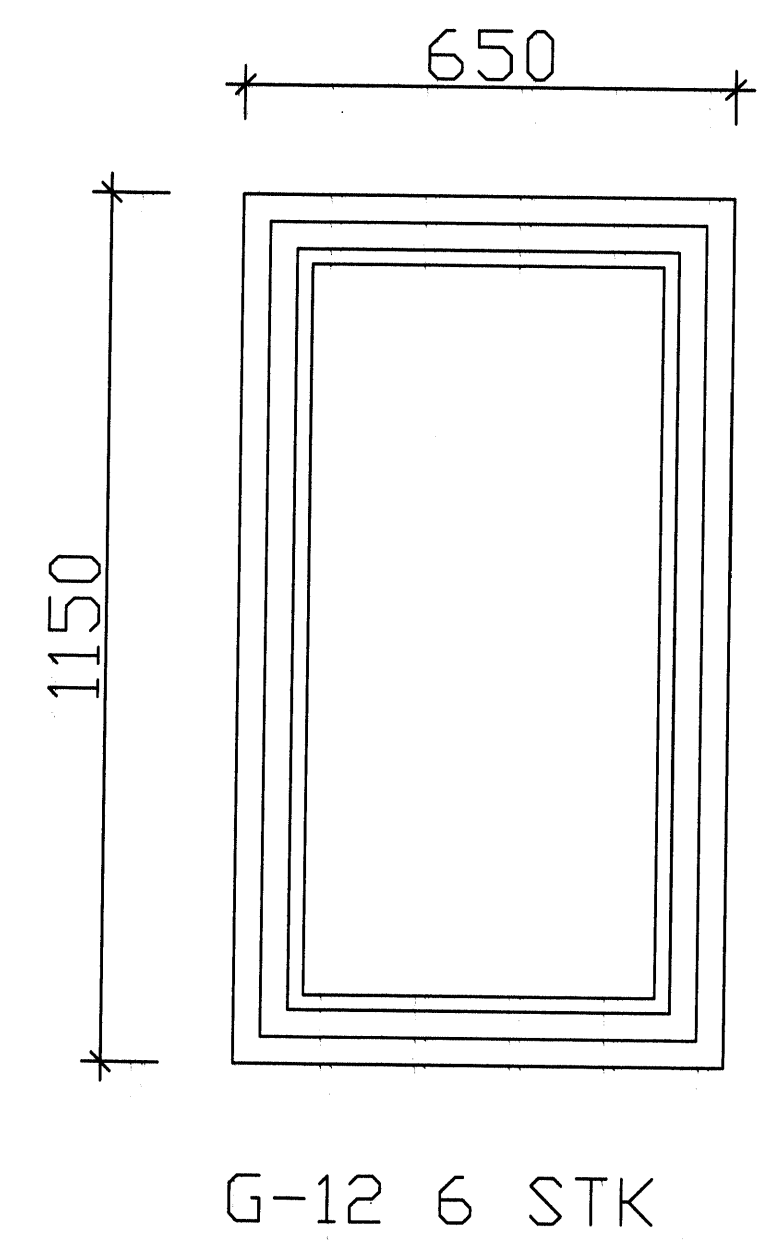

SKÝRINGAR
FJÖLDI GLUGGA á TEIKNINGU ER MAGN
GLUGGA í FJÖLBÝLISHÚSI.
MAGN GLUGGA SEM SKIPTA á UM KEMUR
FRAM í MAGNSKRÁ

D			H			Dags.	Hannað	Verk.nr	Mælikvarði	Teiknistofa PZ ehf Ráðgjafarverkfræðipjónusta FOLDAHRAUN 42 VESTMANNAEYJUM VIÐGERÐ OG ENDURBÆTUR Verkefni GLUGGAR OG HURDIR
C			G			MAÍ 06	BB	0341	110	
B			F			Yfirfarið	Teiknað	Teikn.nr	Breyting	
A			E				EA	106		
IR	DAGS.	BREYTING	NR	DAGS.	BREYTING	Samþykkt Sigrún Guðjónsdóttir 17-270963 5.4.03				Kirkjuvegi 23 900 Vestmannaeyjum Sími 481-2711 Fax-481-3076 Heimasíða http://www.teiknistofa.is Netfang pz@teiknistofa.is