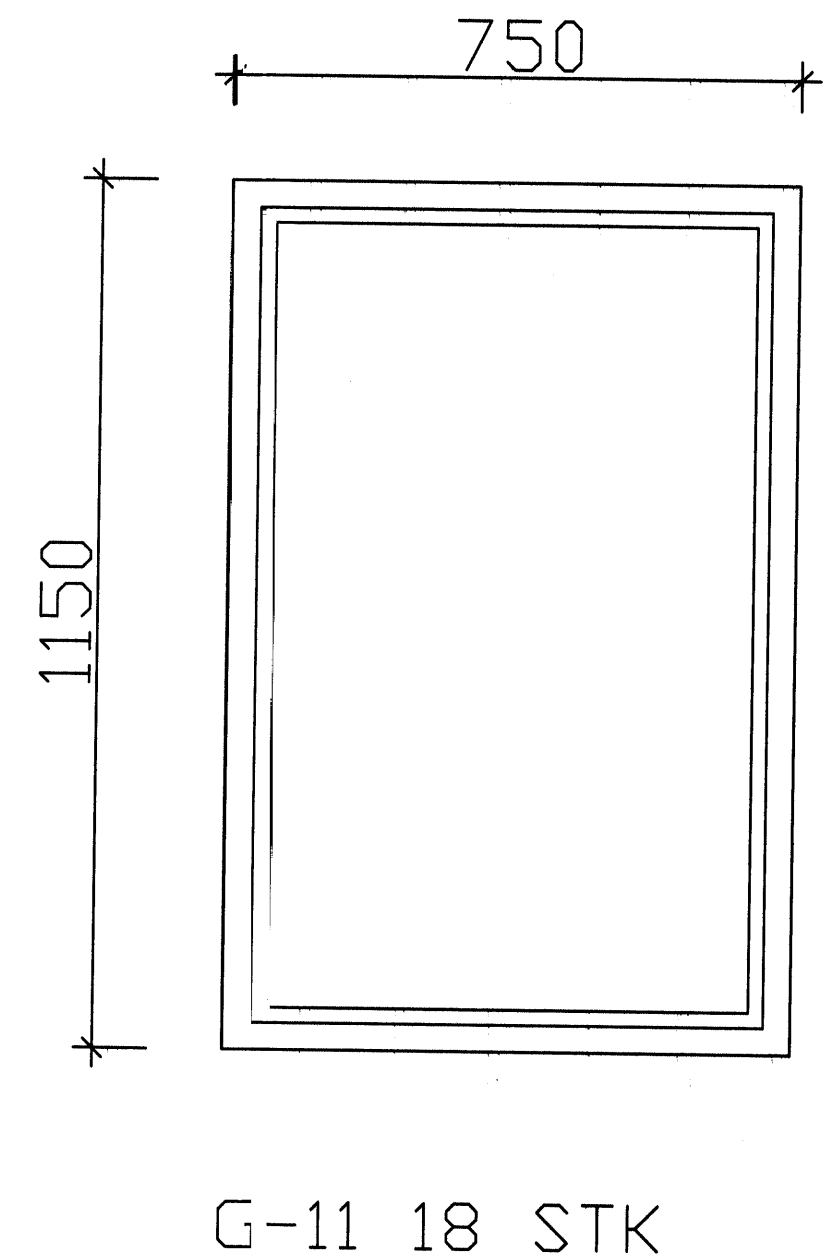

SKÝRINGAR
FJÖLDI GLUGGA á TEIKNINGU ER MAGN
GLUGGA í FJÖLBÝLISHÚSI.
MAGN GLUGGA SEM SKIPTA á UM KEMUR
FRAM í MAGNSKRÁ

D			H			Dags.	Hannað	Verk.nr	Mælikvarði	Teiknistofa PZ ehf Ráðgjafarverkfræðipjónusta FOLDAHRAUN 42 VESTMANNAEYJUM VIÐGERÐ OG ENDURBÆTUR Verkefni GLUGGAR OG HURDIR
C			G			MAÍ 06	BB	0341	110	
B			F			Yfirfarið	Teiknað	Teikn.nr	Breyting	
A			E				EA	106		
IR	DAGS.	BREYTING	NR	DAGS.	BREYTING	Samþykkt Sigrún Guðjónsdóttir 17-270963 5.4.03				Kirkjuvegi 23 900 Vestmannaeyjum Sími 481-2711 Fax-481-3076 Heimasíða http://www.teiknistofa.is Netfang pz@teiknistofa.is