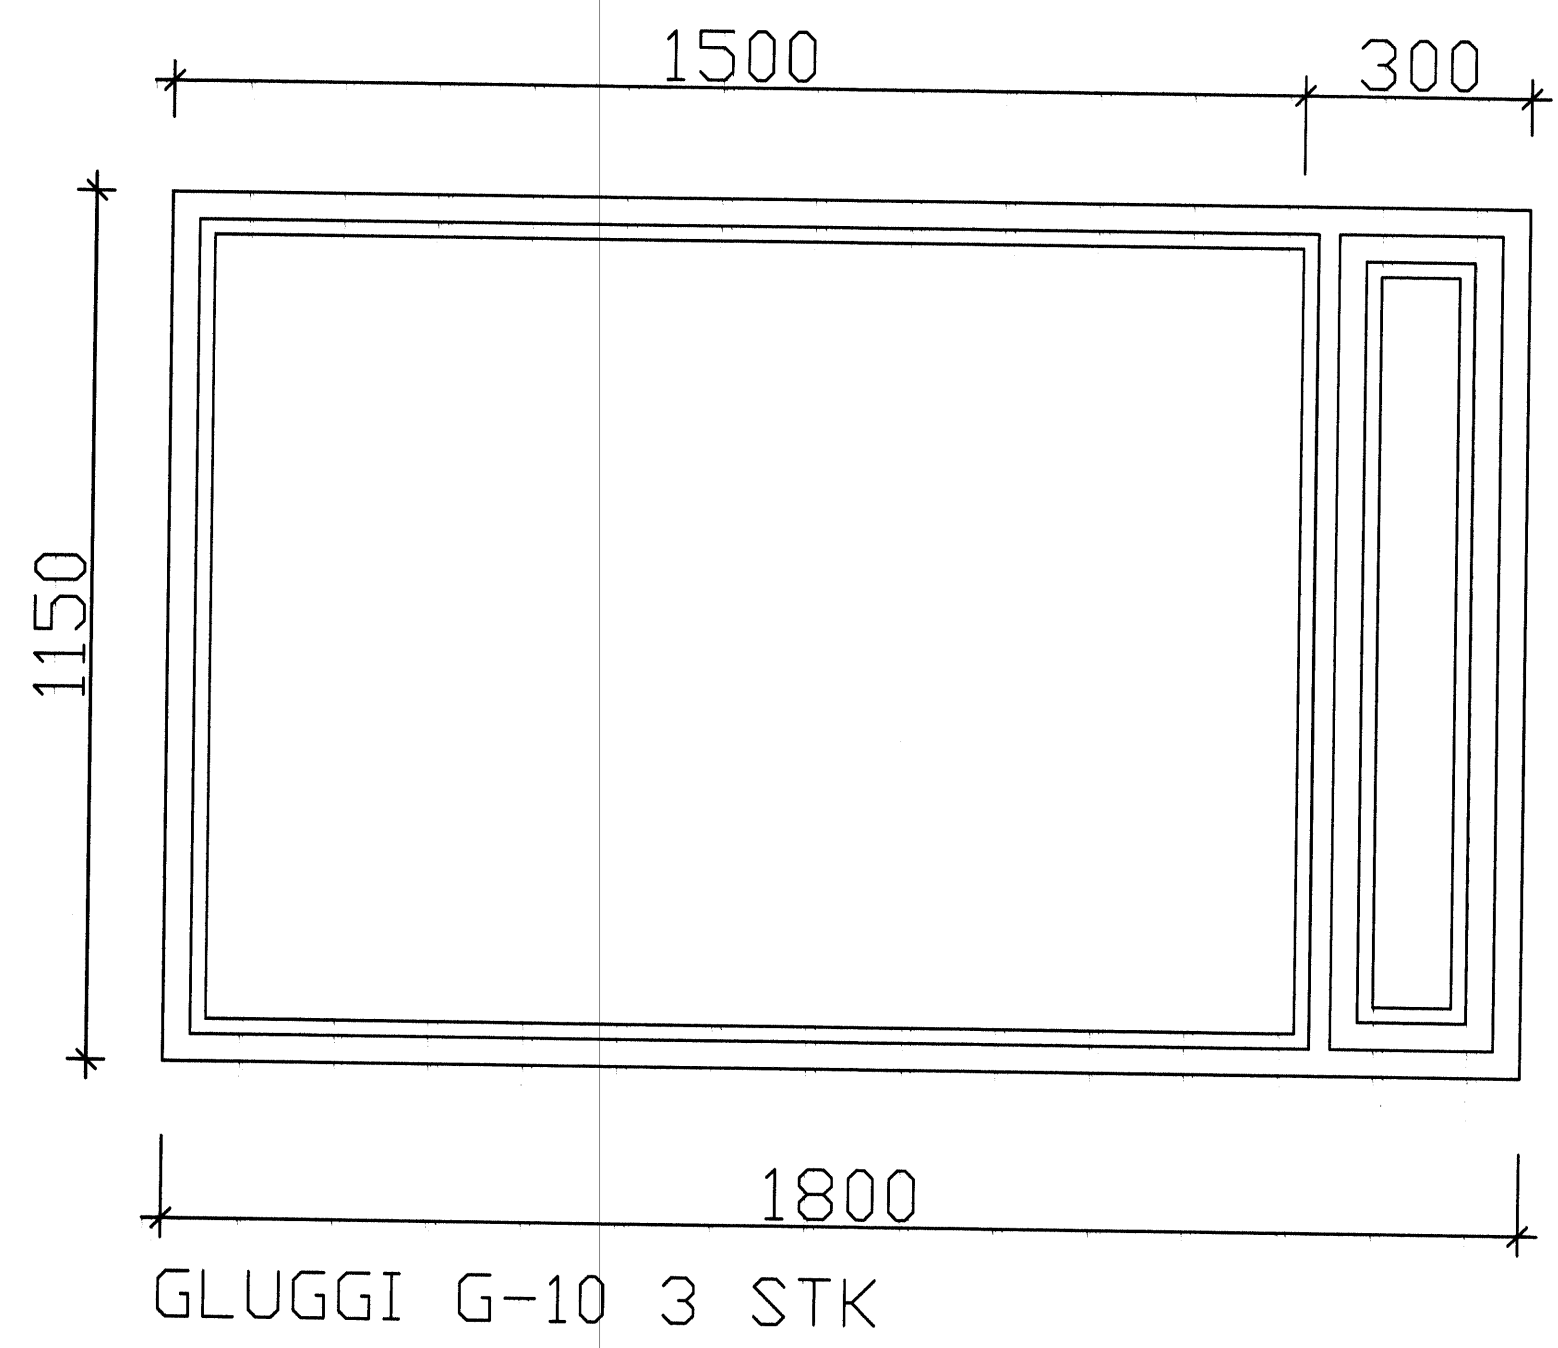

SKÝRINGAR
FJÖLDI GLUGGA á TEIKNINGU ER MAGN
GLUGGA í FJÖLBÝLISHÚSI.
MAGN GLUGGA SEM SKIPTA á UM KEMUR
FRAM í MAGNSKRÁ

D			H			Dags.	Hannað	Verk.nr	Mælikvarði	Teiknistofa PZ ehf Ráðgjafarverkfræðipjónusta FOLDAHRAUN 42 VESTMANNAEYJUM VIÐGERÐ OG ENDURBÆTUR Verkefni GLUGGAR OG HURDIR
C			G			MAÍ 06	BB	0341	110	
B			F			Yfirfarið	Teiknað	Teikn.nr	Breyting	
A			E				EA	106		
IR	DAGS.	BREYTING	NR	DAGS.	BREYTING	Samþykkt Sigrún Guðjónsdóttir 17-270963 5.4.03				Kirkjuvegi 23 900 Vestmannaeyjum Sími 481-2711 Fax-481-3076 Heimasíða http://www.teiknistofa.is Netfang pz@teiknistofa.is