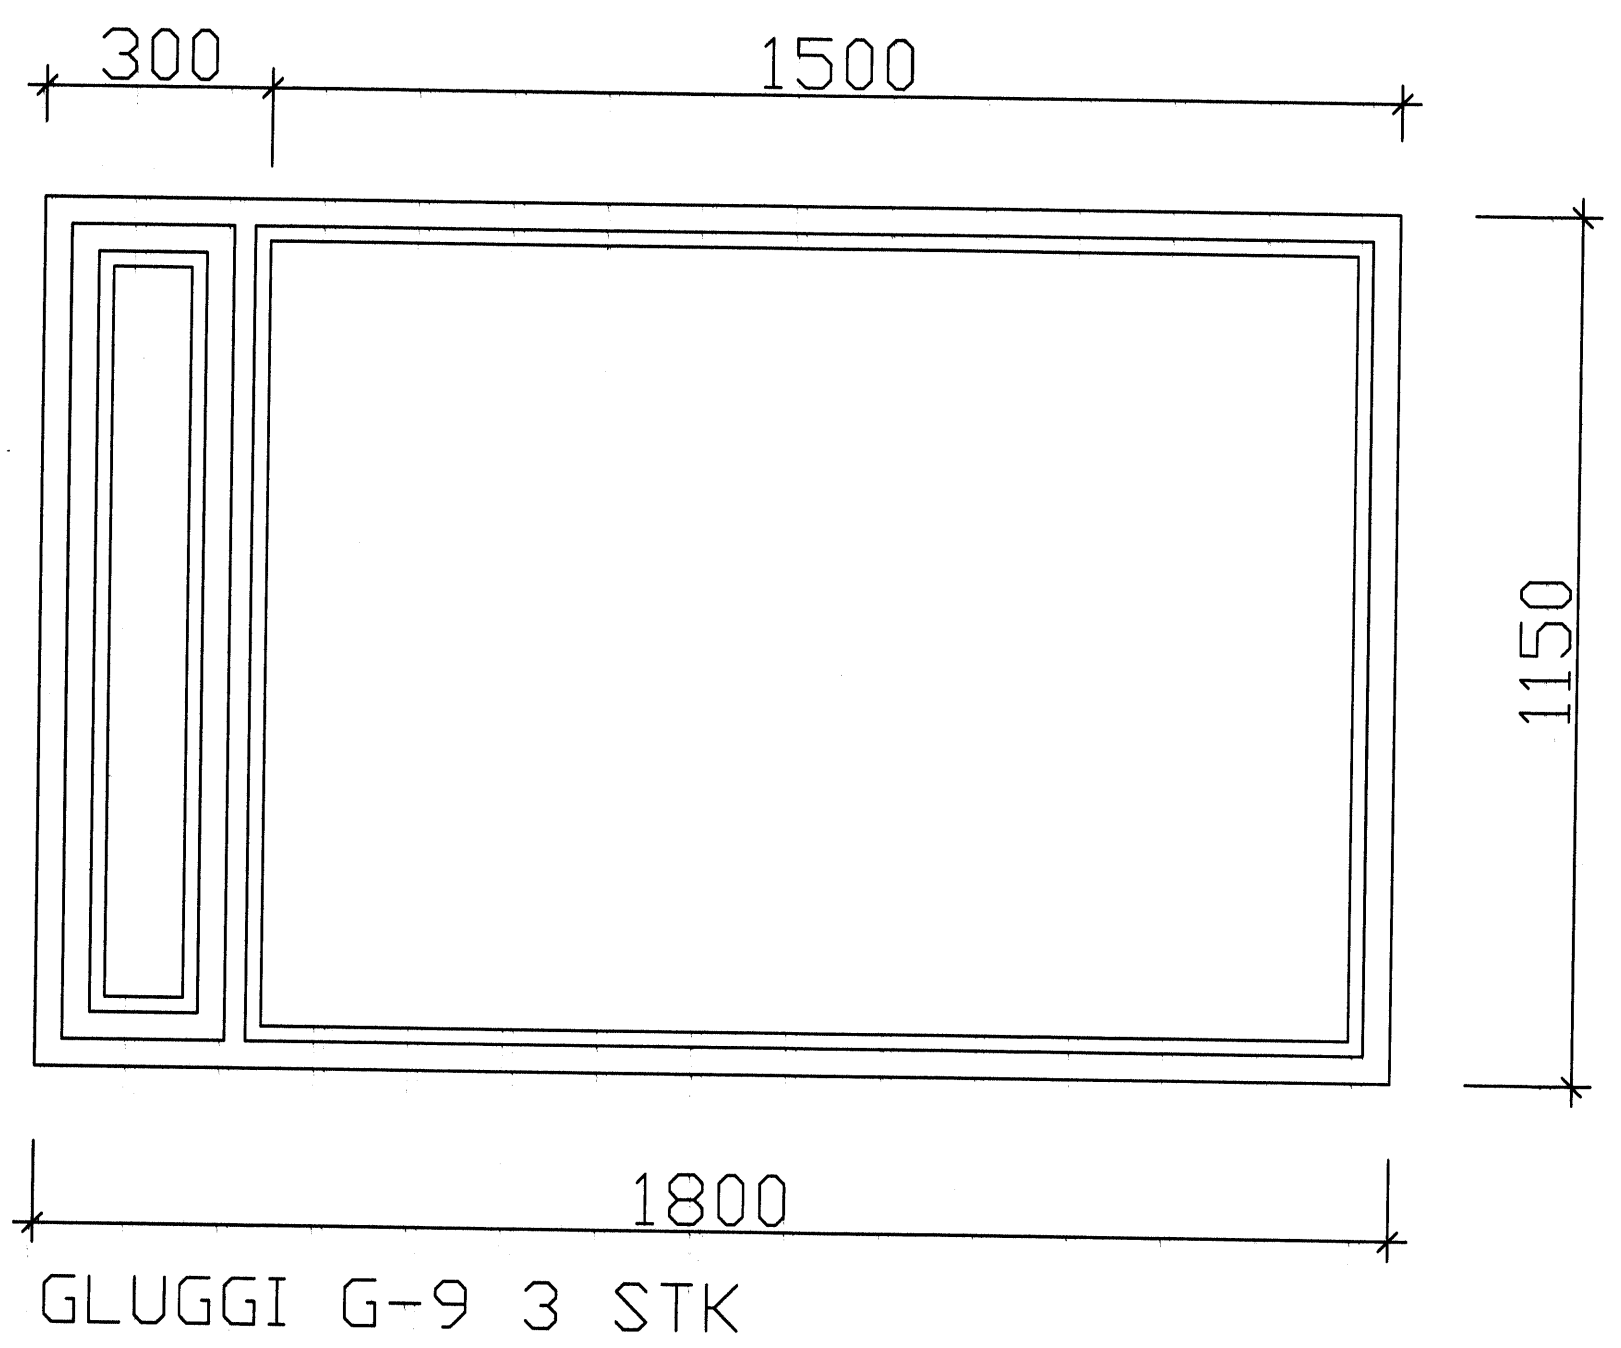

SKÝRINGAR
FJÖLDI GLUGGA á TEIKNINGU ER MAGN
GLUGGA í FJÖLBÝLISHÚSI.
MAGN GLUGGA SEM SKIPTA á UM KEMUR
FRAM í MAGNSKRÁ

D			H			Dags.	Hannað	Verk.nr	Mælikvarði	Teiknistofa PZ ehf Ráðgjafarverkfræðipjónusta FOLDAHRAUN 42 VESTMANNAEYJUM VIÐGERÐ OG ENDURBÆTUR Verkefni GLUGGAR OG HURDIR
C			G			MAÍ 06	BB	0341	110	
B			F			Yfirfarið	Teiknað	Teikn.nr	Breyting	
A			E				EA	106		
IR	DAGS.	BREYTING	NR	DAGS.	BREYTING	Samþykkt Sigrún Guðjónsdóttir 17-270963 5.4.03				Kirkjuvegi 23 900 Vestmannaeyjum Sími 481-2711 Fax-481-3076 Heimasíða http://www.teiknistofa.is Netfang pz@teiknistofa.is