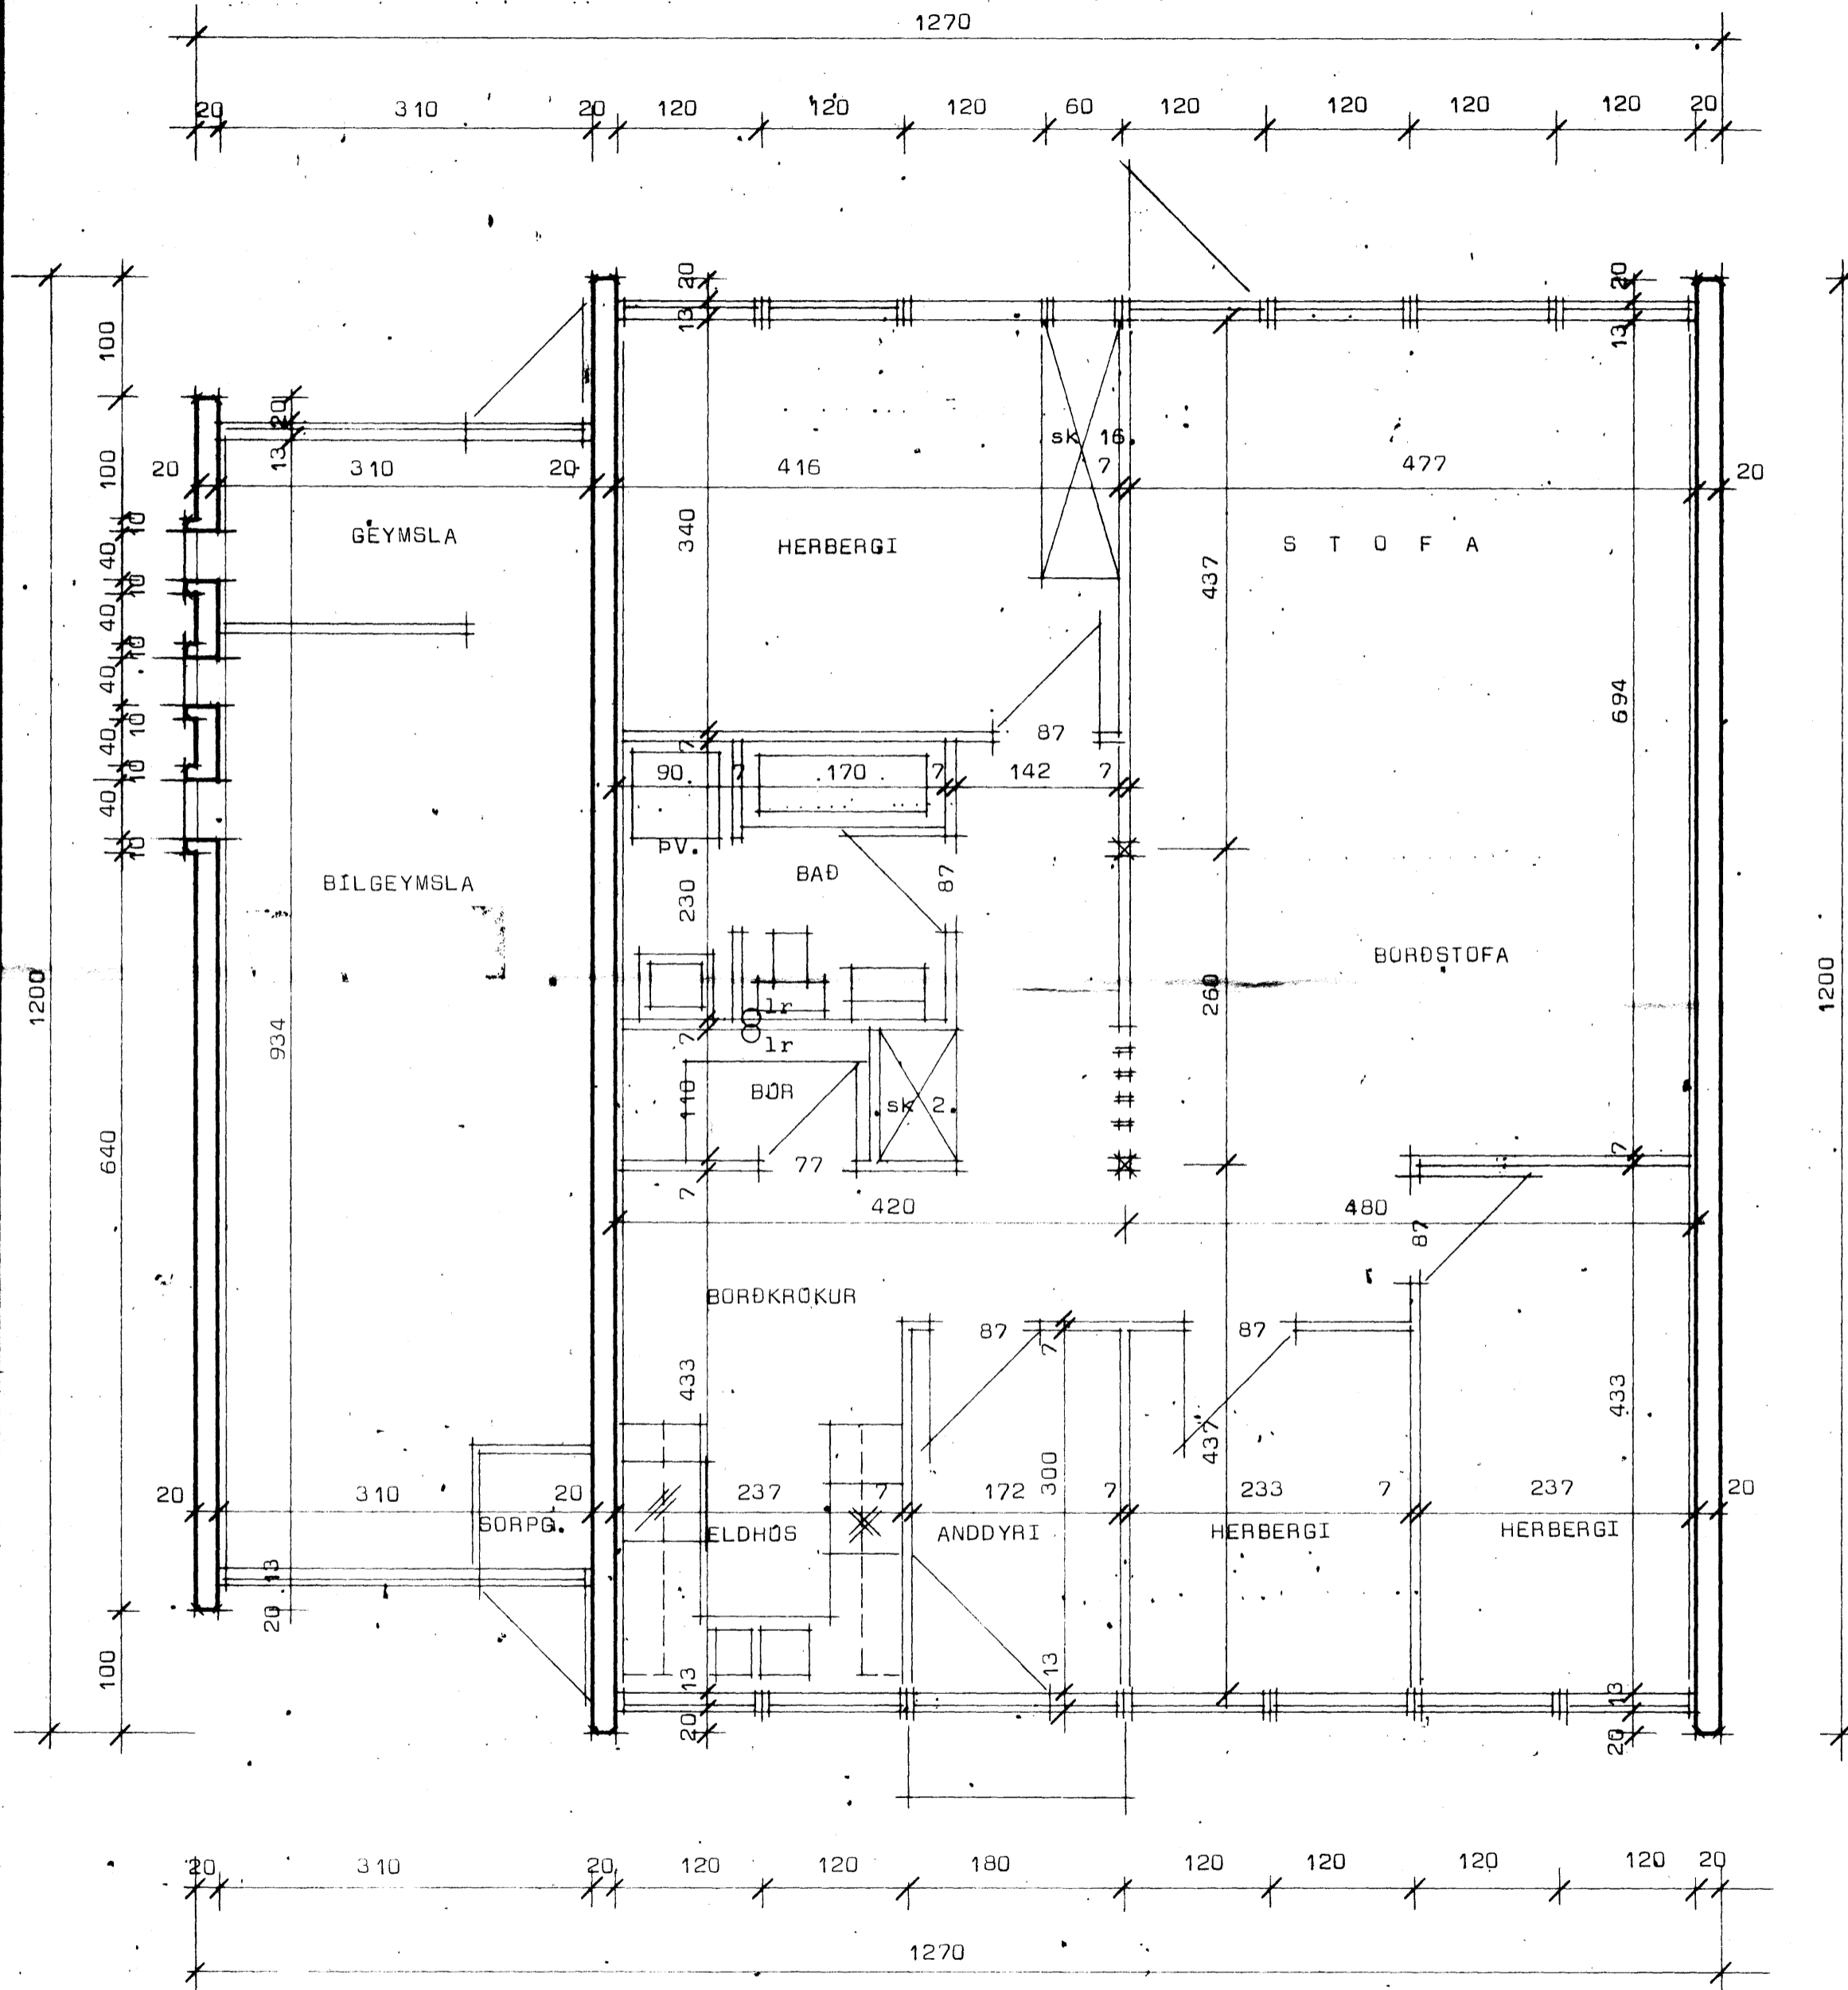

FOLDAHRAUN 34 VESTMANNAEYJUM

SAMPYKKT Í BYGGINGANEFNI

15-8-80

BYGGINGAFULLTRÚNN L VESTMANNAEYJUM

Jalpi Magnusson

STAÐALHÚS FS

TEIKNISTOFA SÍÐUMÚLA 31 SÍMI 83141

VERKEFNI	DAGS.	VERK NR
Grunnmynd	MKV. 1:50	R 21
Foldahraun 34 Vestmannaeyjum	BR.	
	BLAD NR	