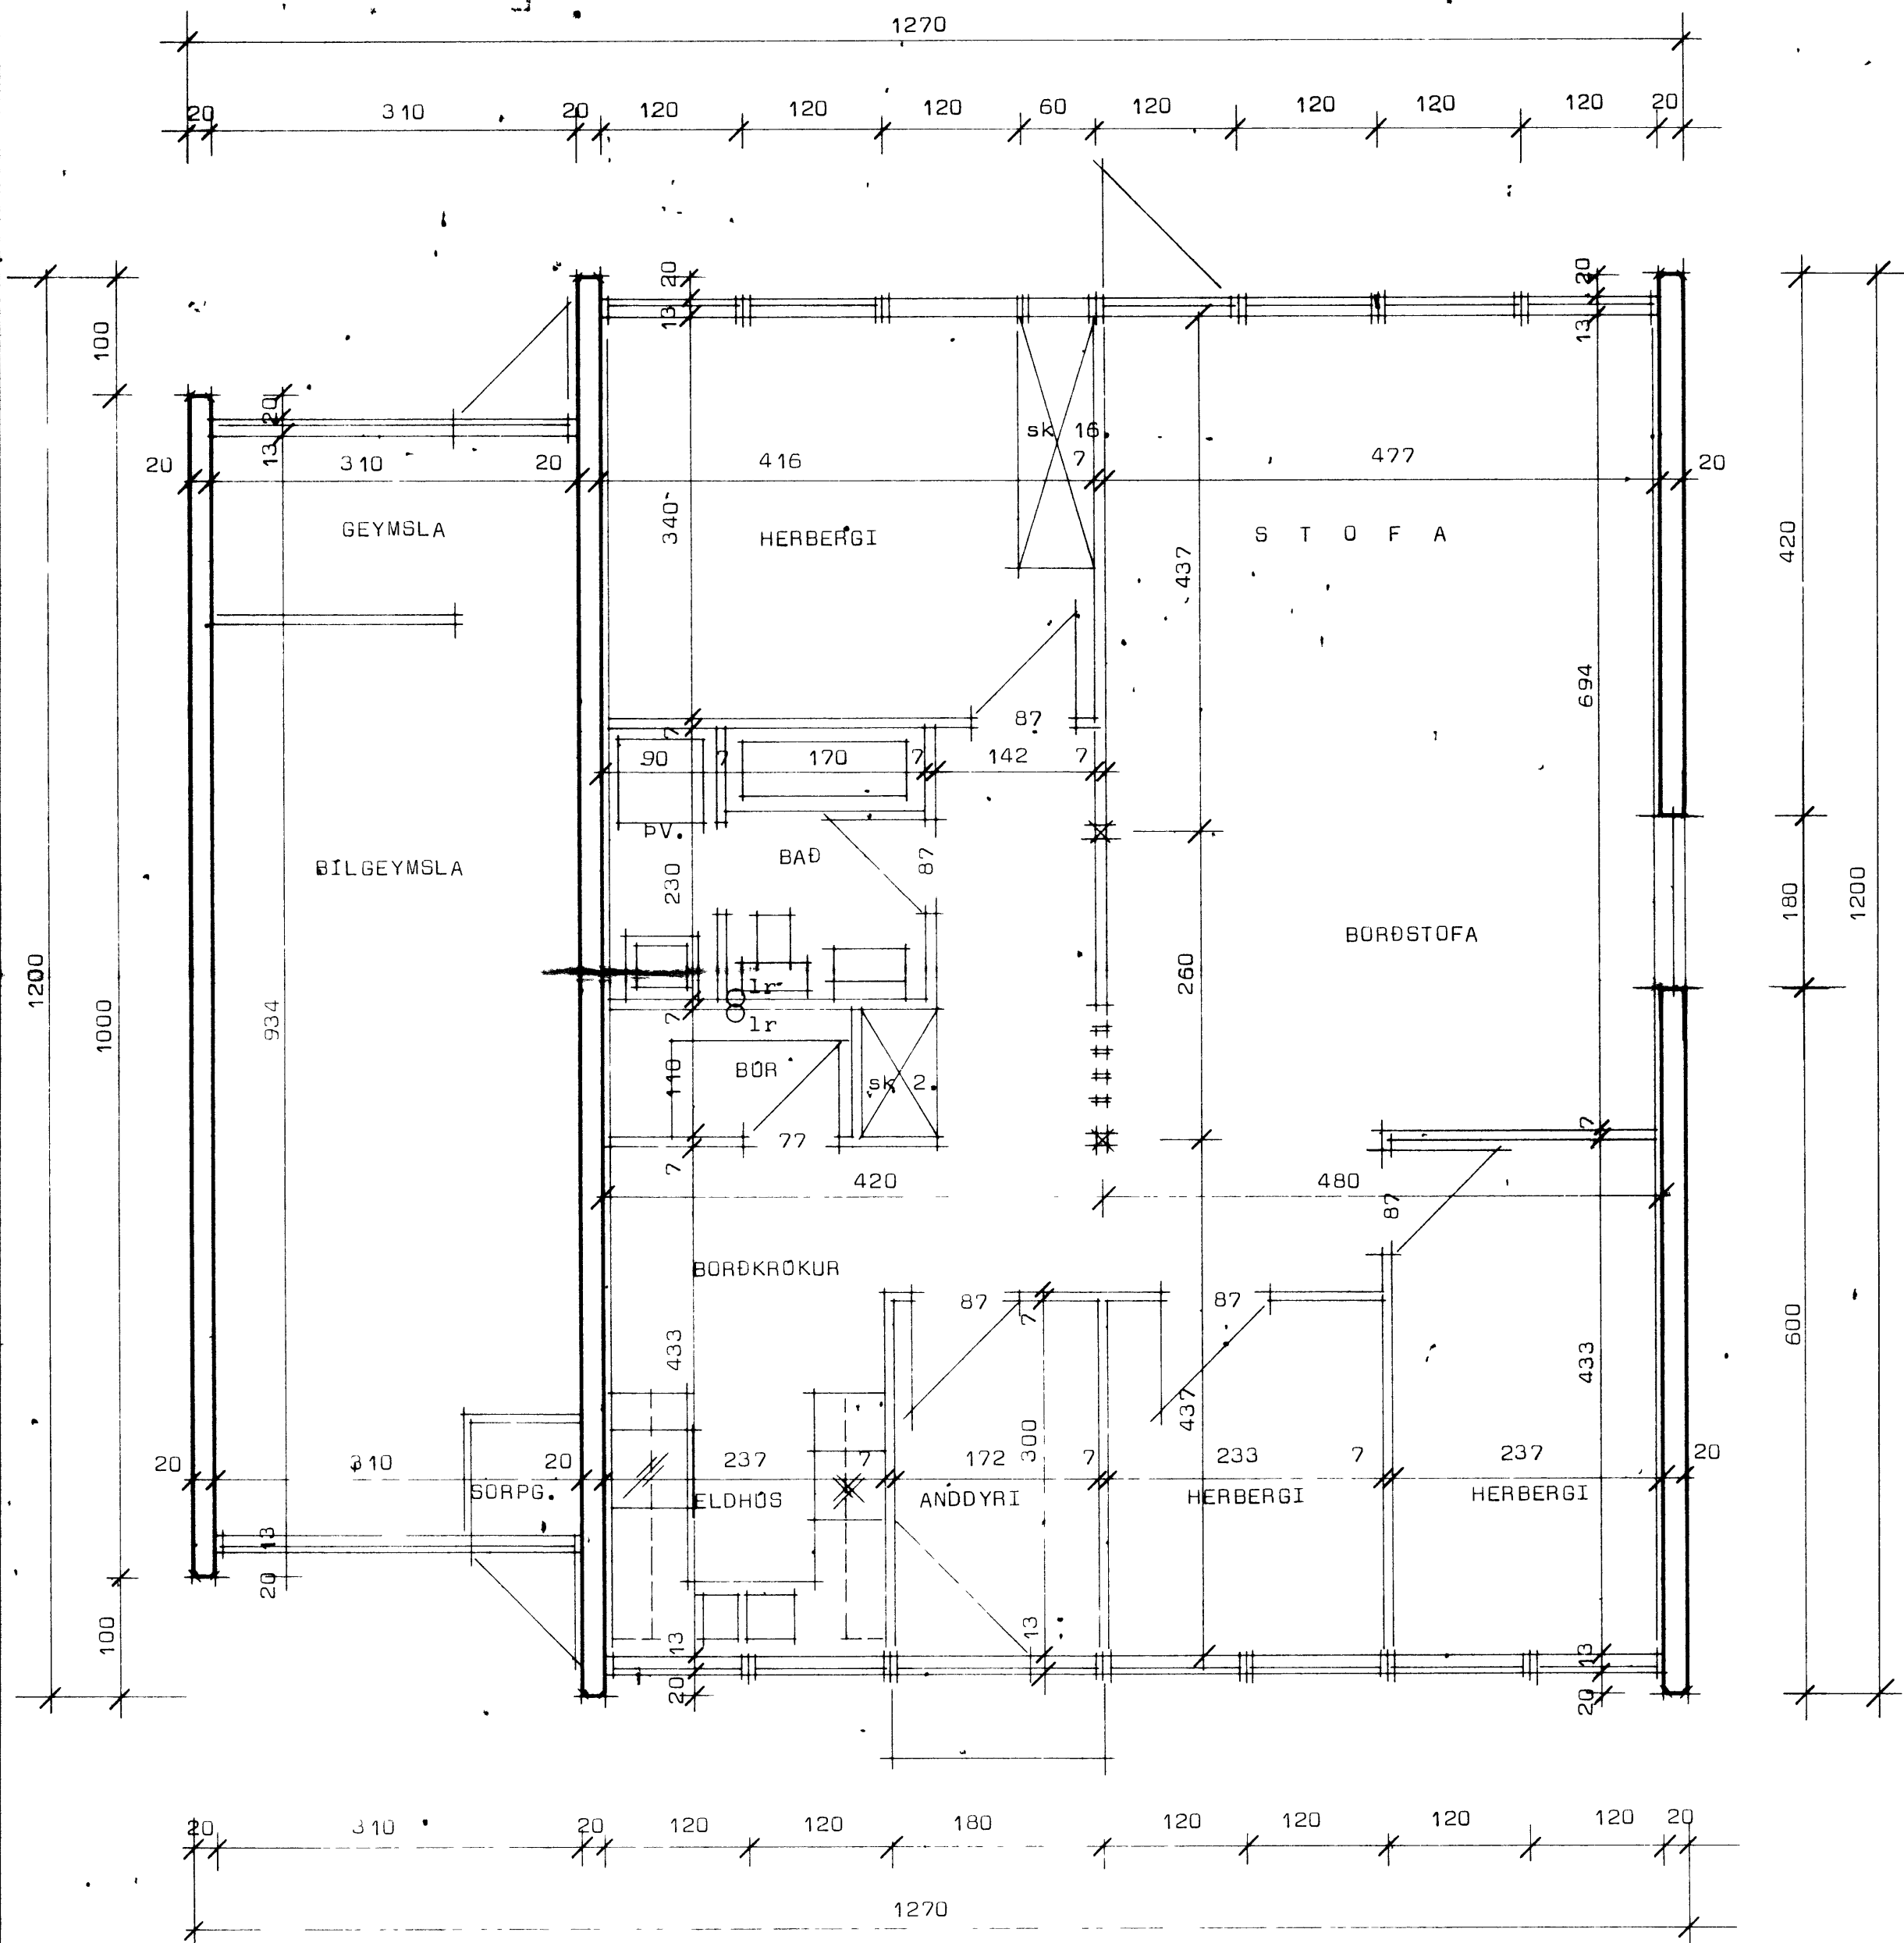

FOLDAHRAUN 30 VESTMANNAEYJUM

15-8-80  
 Sællur Kristjánsson

**STADALHÚS** SÍM  
 TEIKNISTOFA SÍÐUMÚLA 31 SÍMI 83141

VERKEFNI	DAGS.	VERK NR
Grunnmynd	MKV. 1 50	R 21
Foldahraun 30 Vestmannaeyjum	BR.	
	BLAD NR	