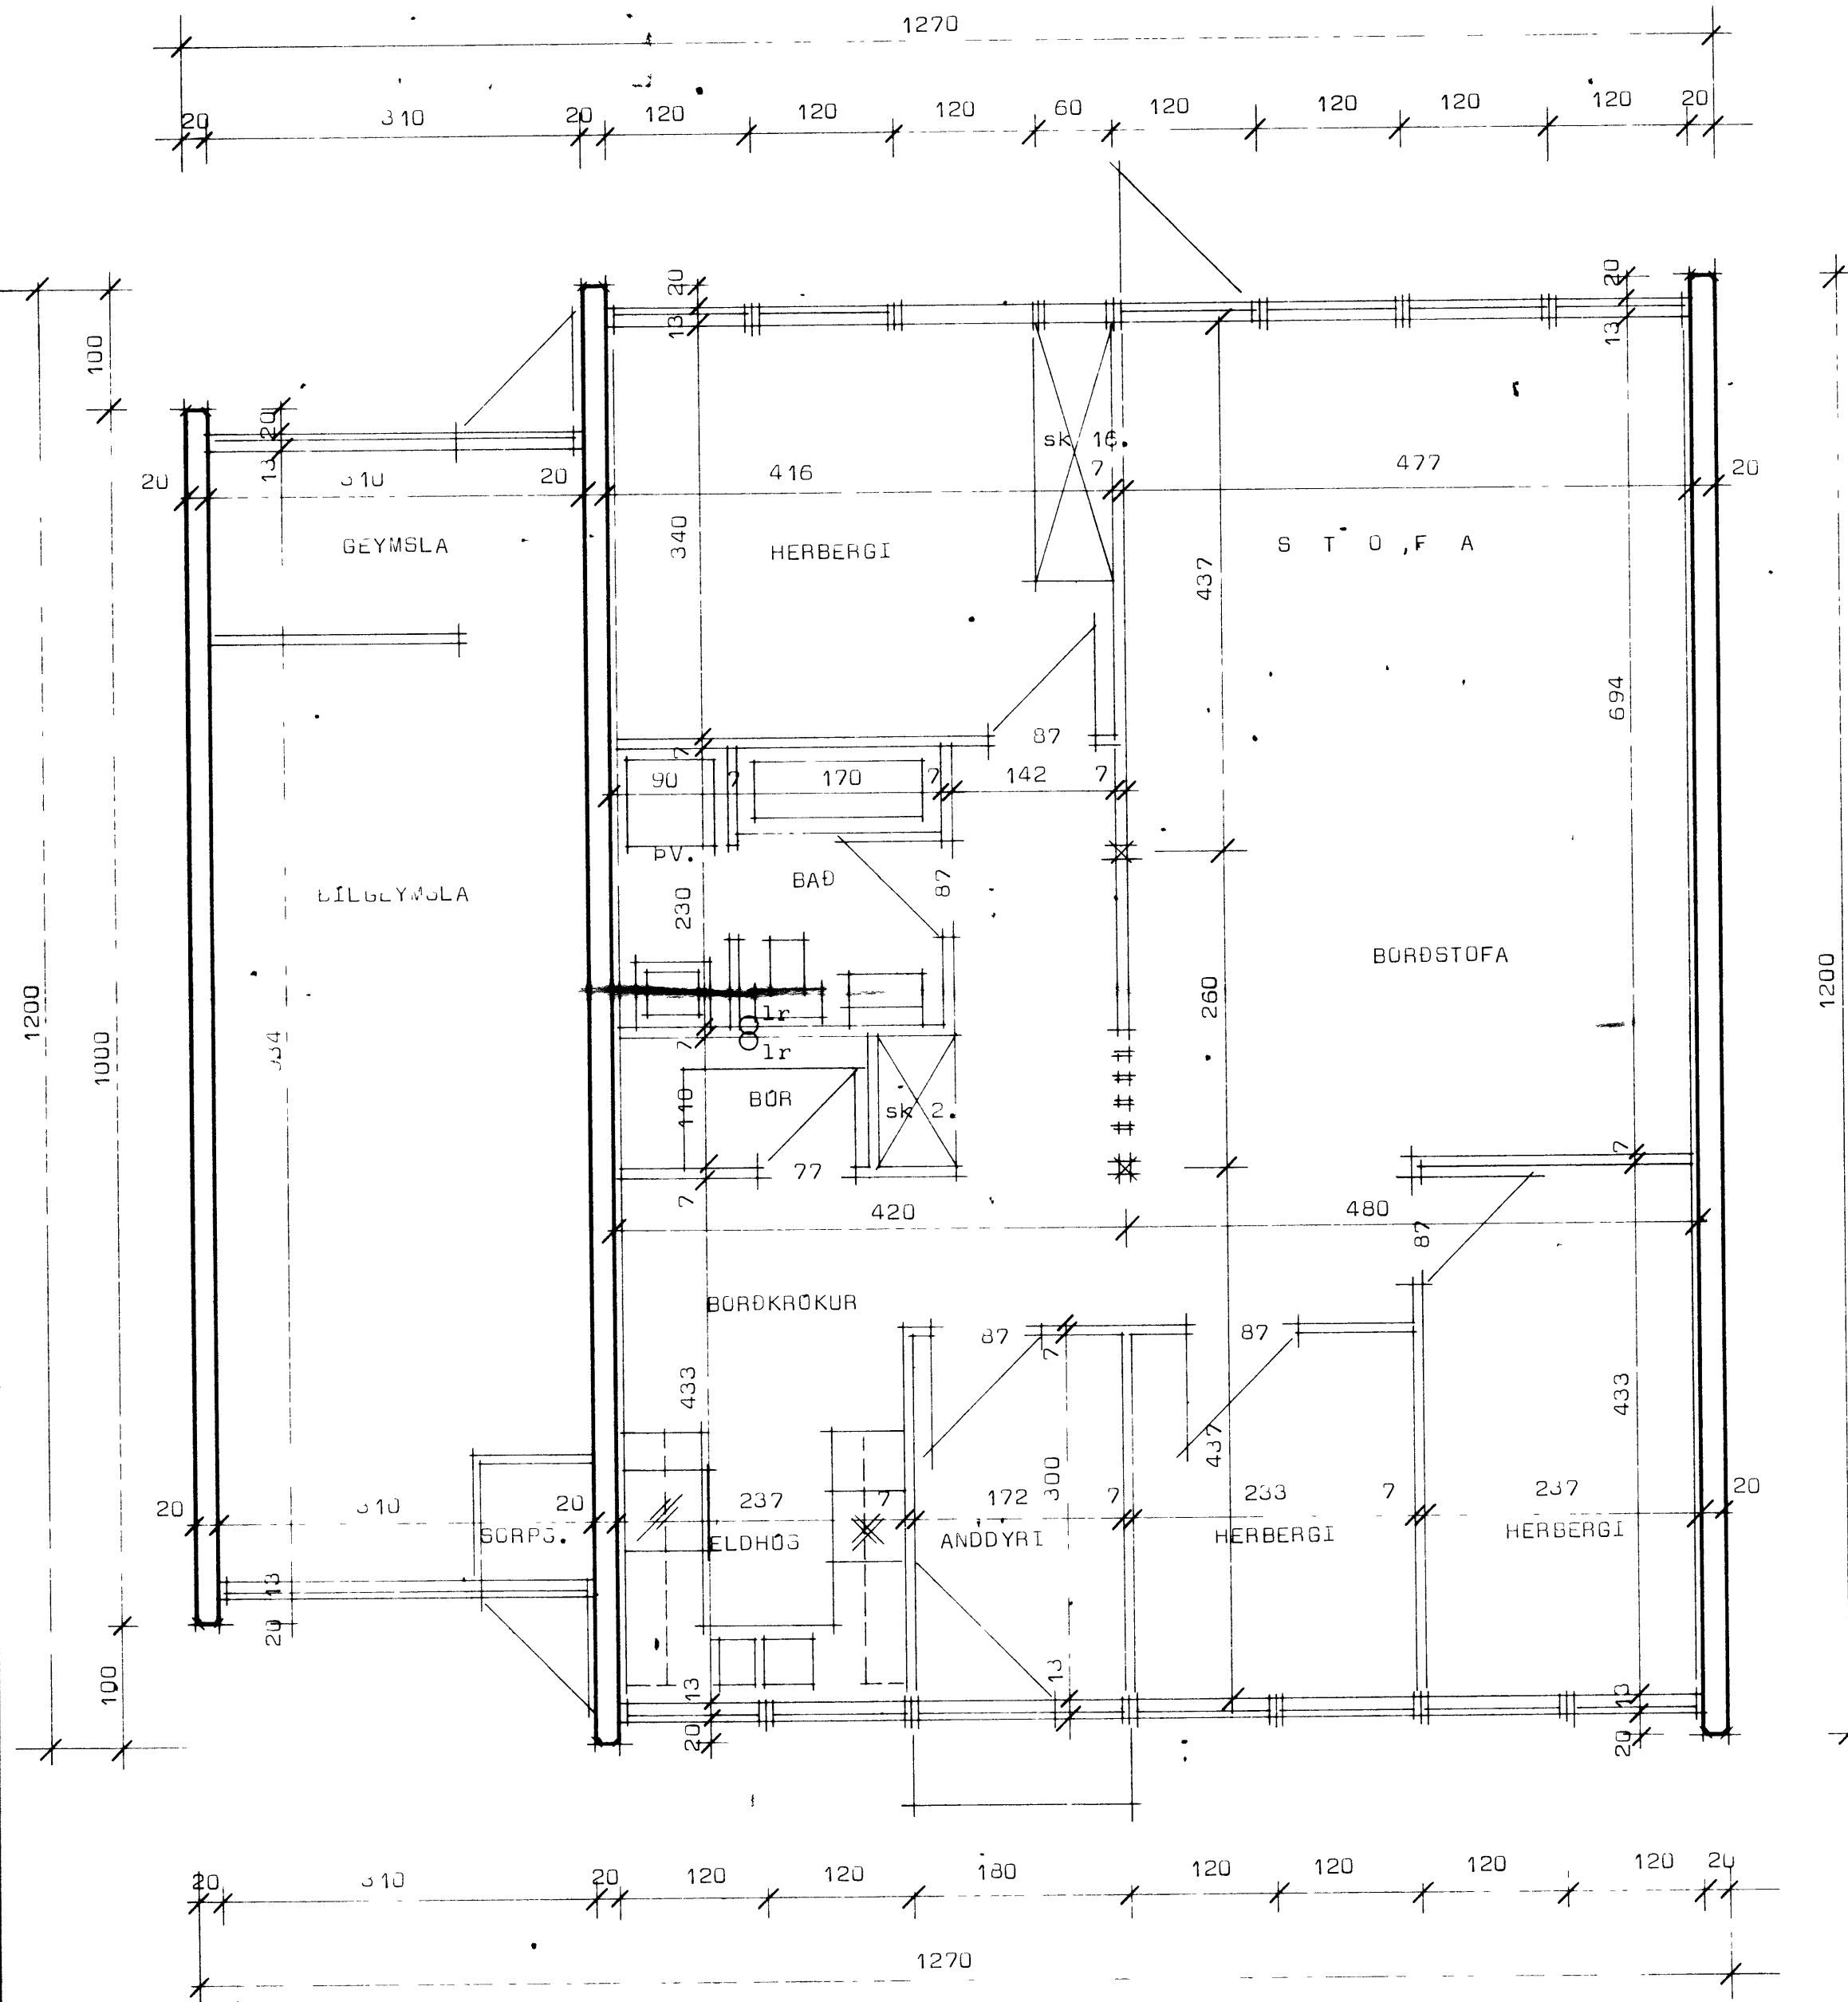

FOLDAHRAUN 31-33 VESTMANNAEYJUM

15.8.80  
 Valdið Þórunn

**STADALHÚS** S  
 TEIKNISTOFA SÍÐUMÚLA 31 SÍMI 83141

VERKEFNI	DAGS.	VERK NR
Grunnmynd	MKV 1.50	R 21
Foldahraun 31-33 Vestmannaeyjum	BR.	
	BLAD NR	