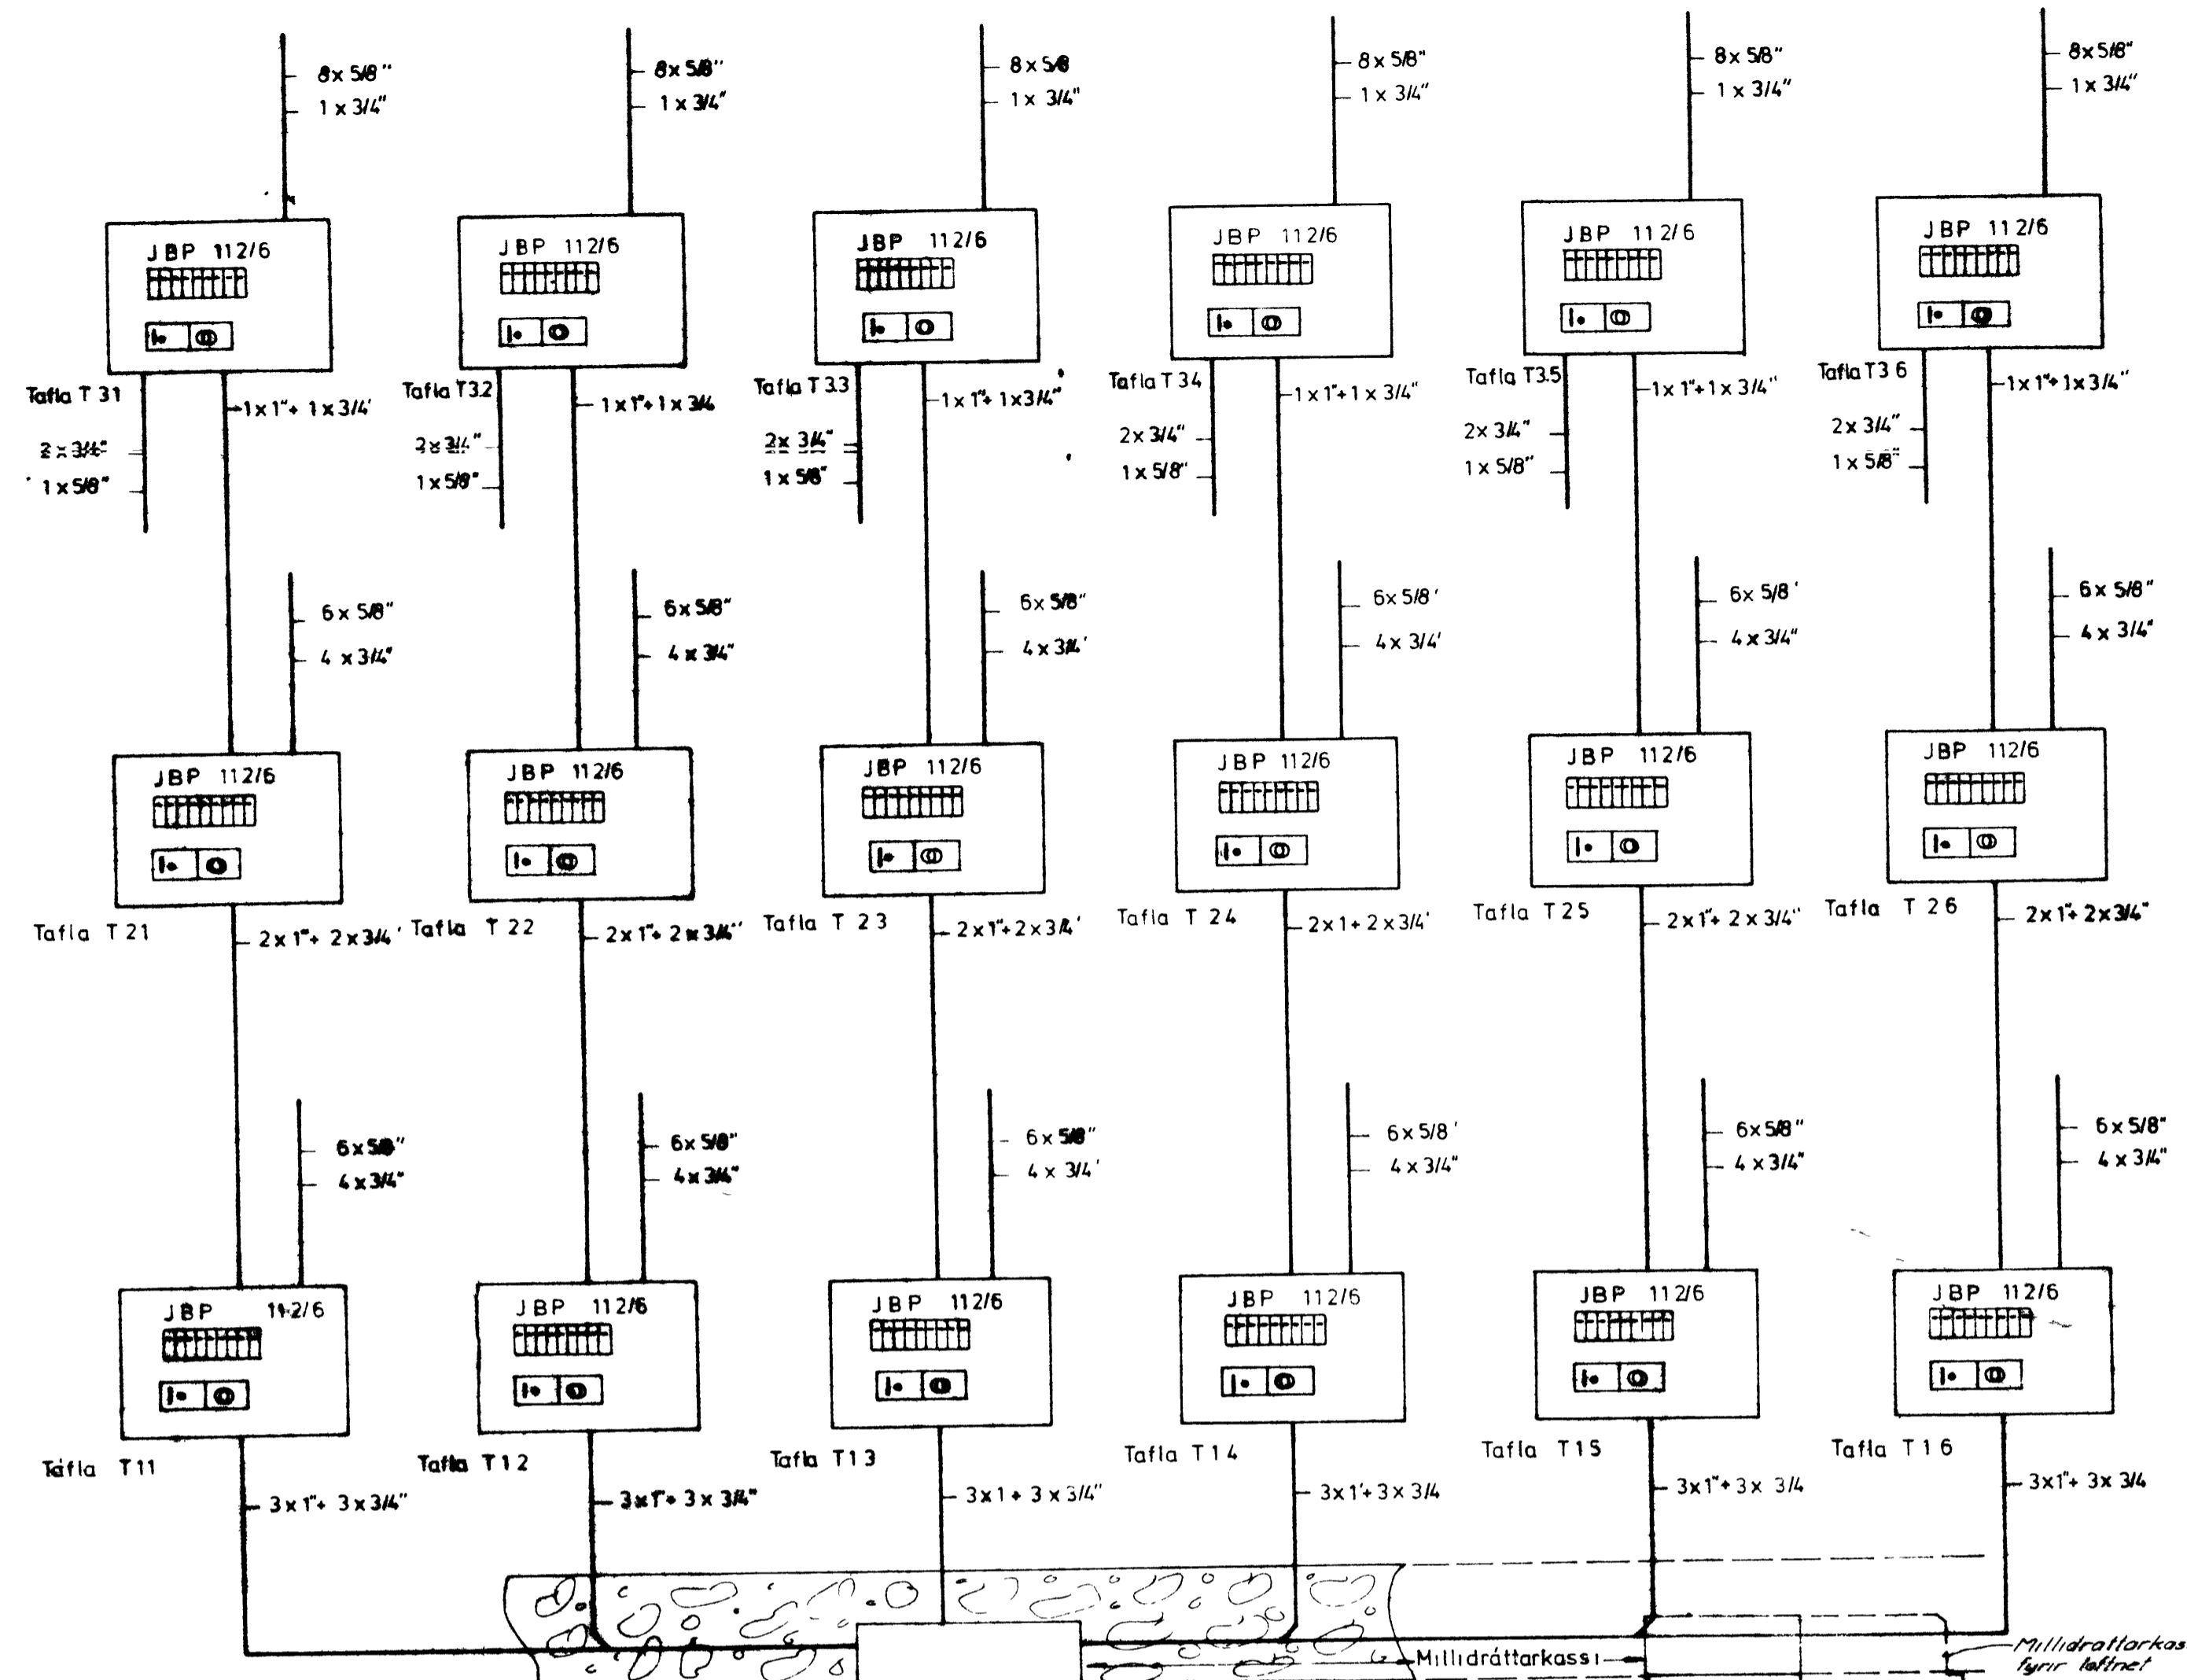

Sjá blað 10

BR NR	1048		
TEIKNINGAR NR	83	1	118
VENK	BLAD	FRH BL	
	0009	9	10
KVA	1/10		
HANNAÐ TEIKNAD	VEFIR		
REYKJAVÍK	2011		

FOLDAHRAFN 90-
VESTMANNÁEYJUM
EINLINUMYND, TÖFLUR

Rafhönnu