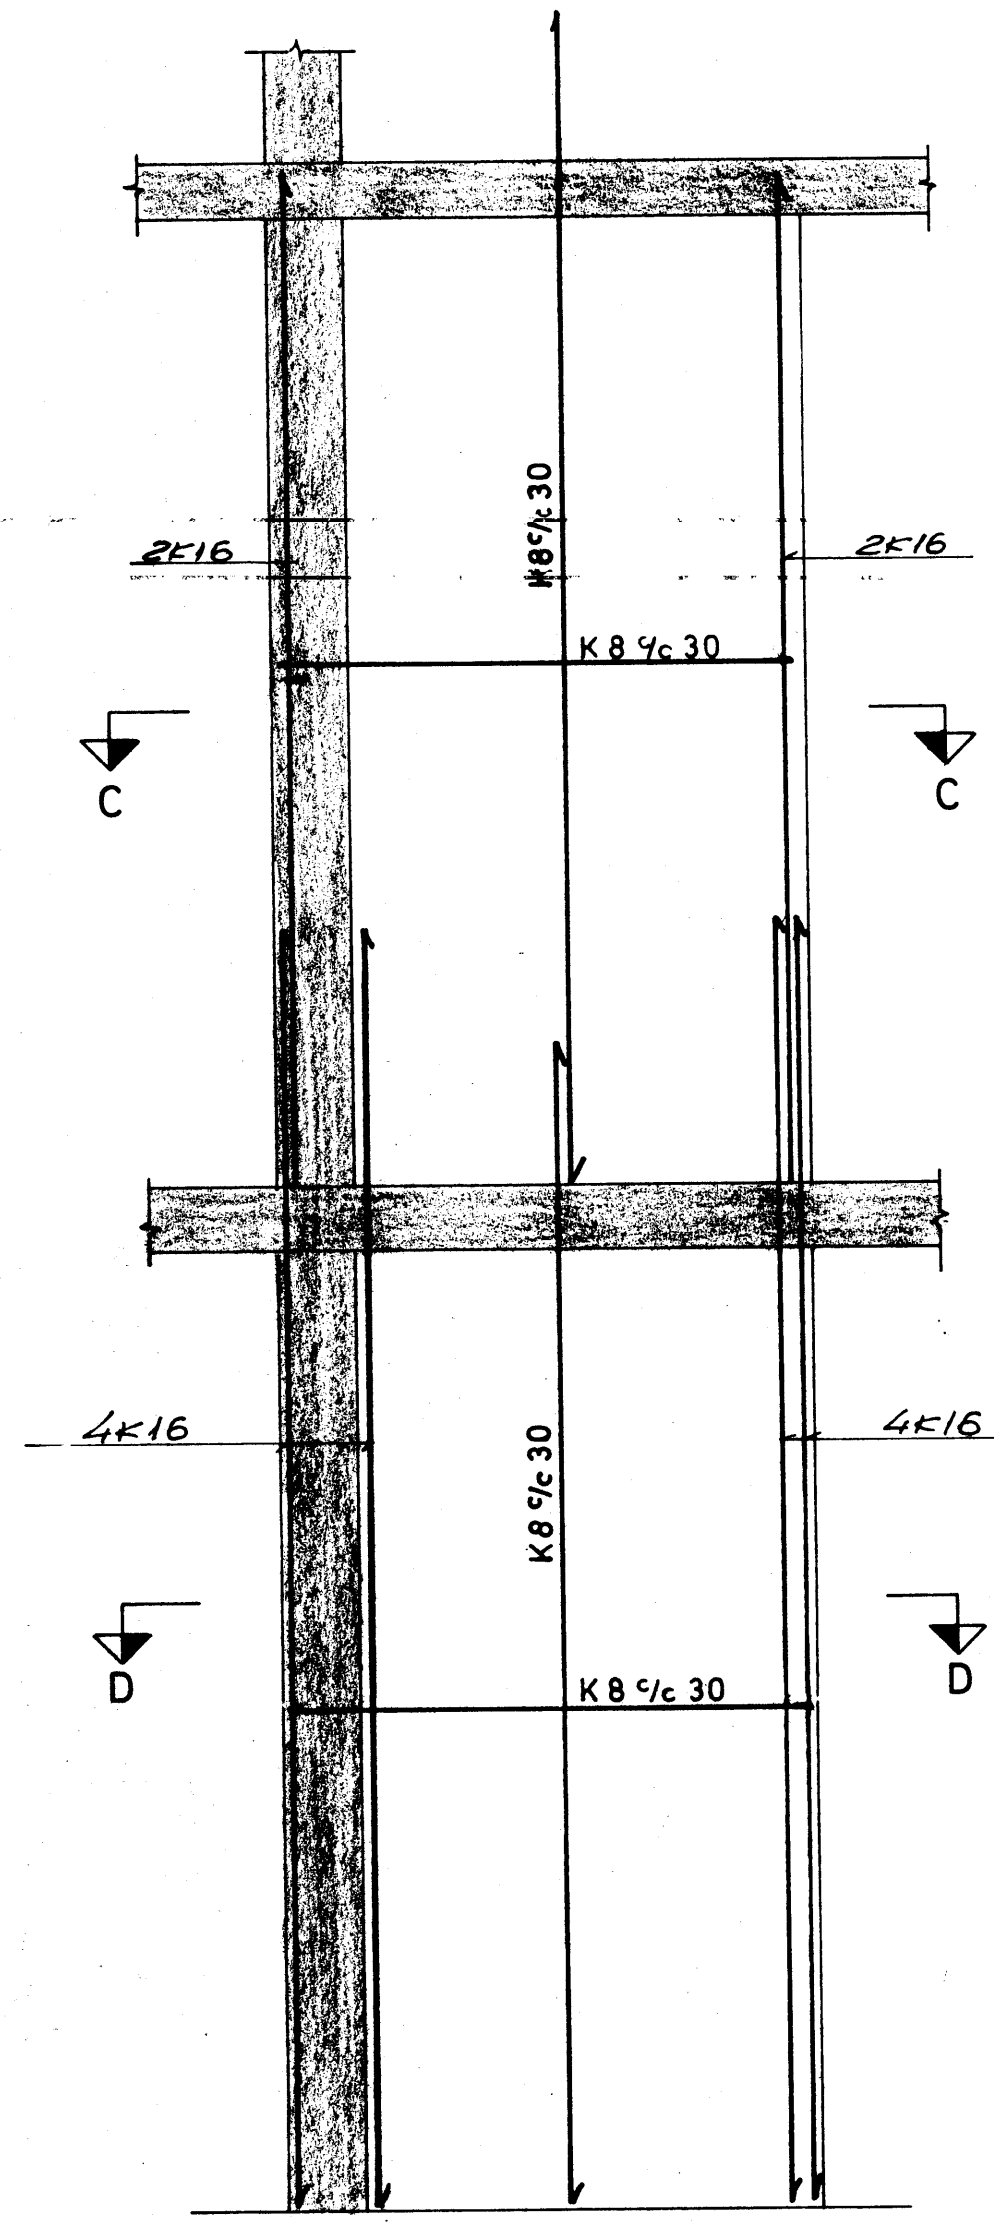

VEGGUR V5 1:20

VEGGUR V6 1:20

A - A, 1:20

C - C, 1:20

B - B, 1:20

D - D, 1:20

B-B (ENDAV.)

D-D (ENDAV.)

SÍMI 3-85-90 BYGGINGAÁÆTLUN VESTMANNAEYJA

REYKJAVÍK 2. HÆÐA SAMBÝLISHÚS

Dags. apríl '74 VEGGIR V5 OG V6

M. 1:20

Hannað Teiknað GKÓ Samp.

Nr. 578 | 1 | 010

Br. 29/10 '74