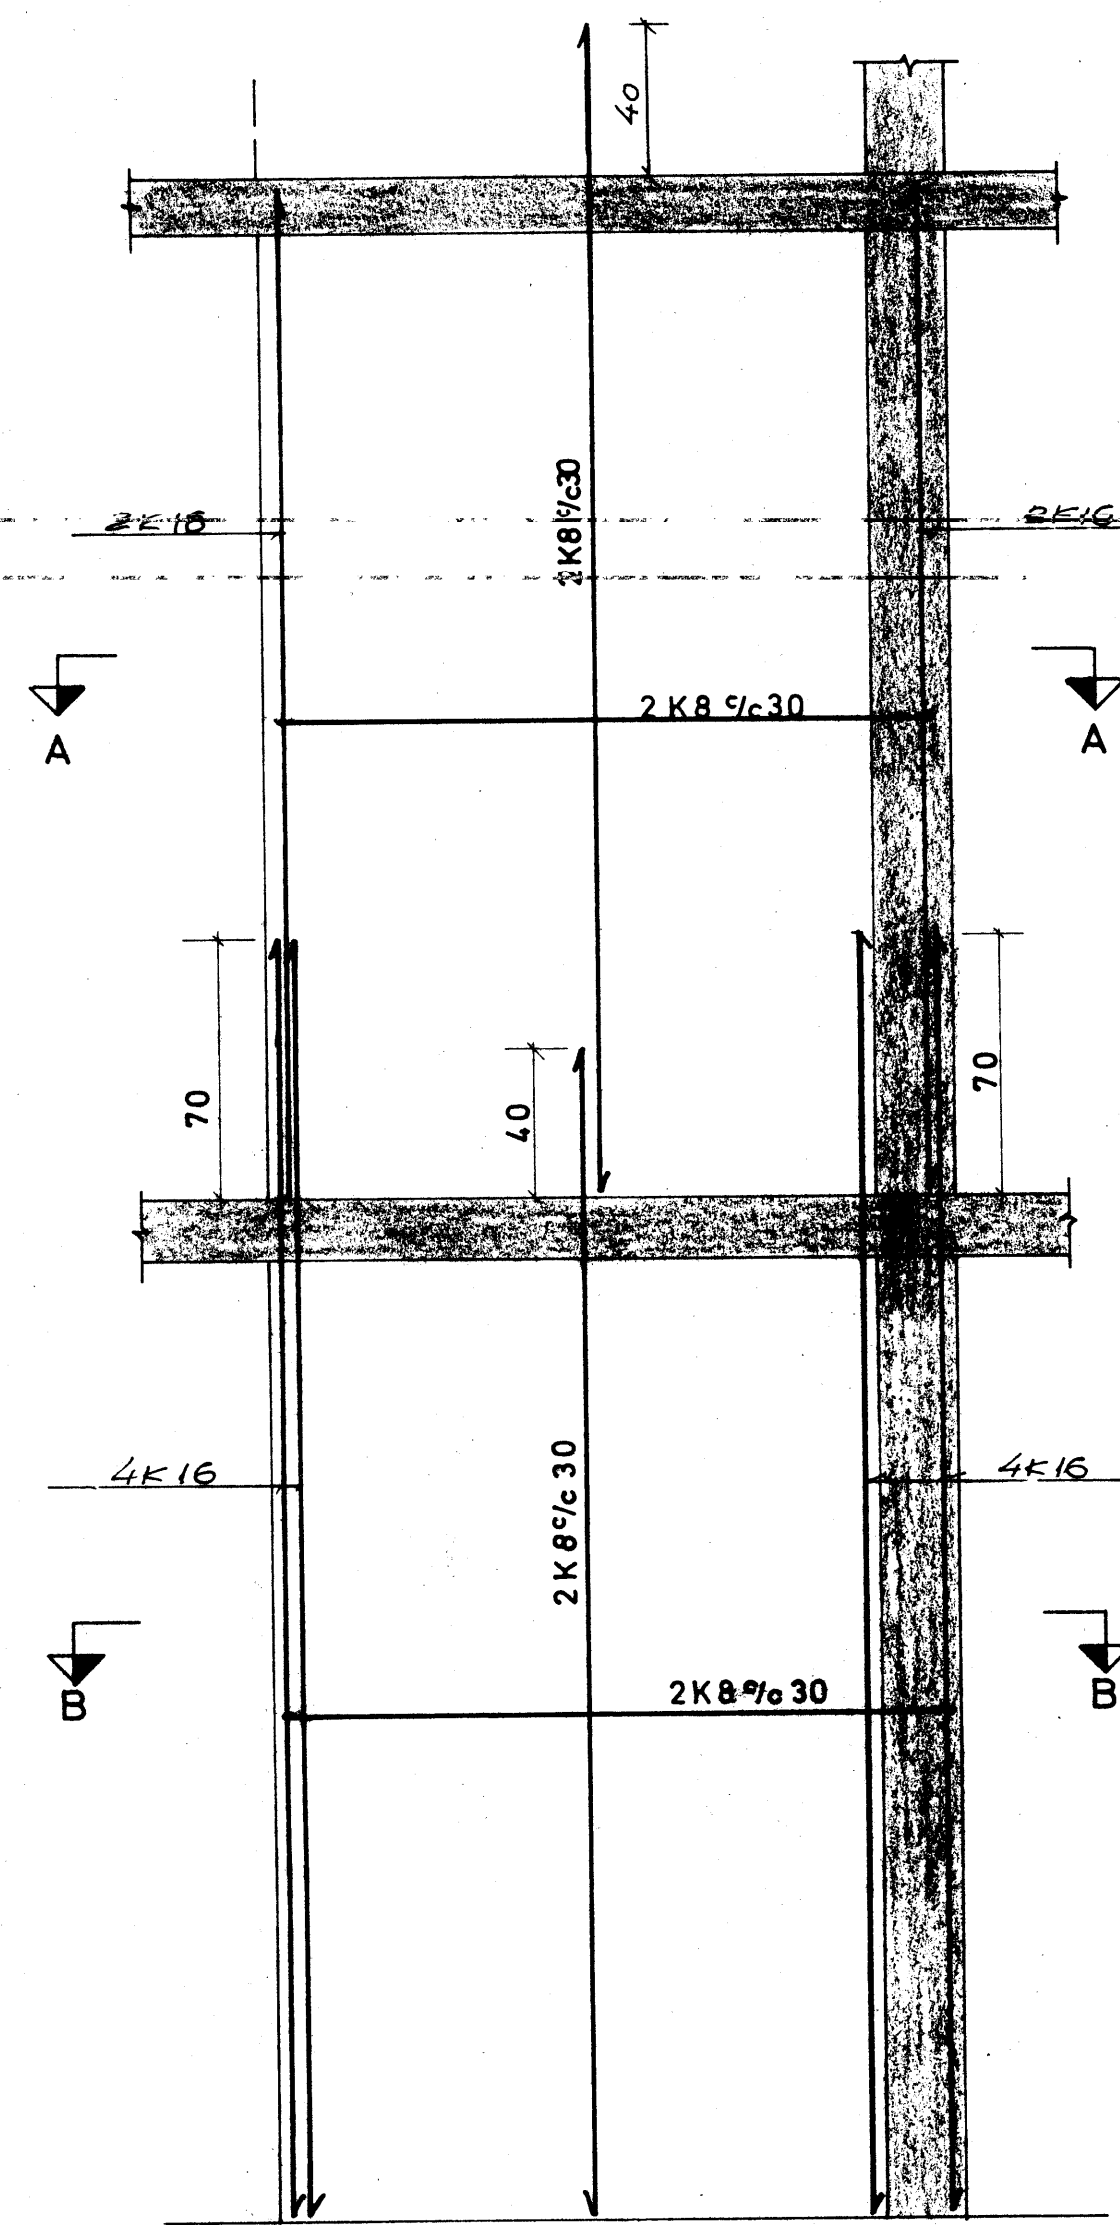

VEGGUR V5 1:20

VEGGUR V6 1:20

A - A, 1:20

C - C, 1:20

B - B, 1:20

D - D, 1:20

B-B (ENDAV.)

D-D (ENDAV.)

SÍMI 3-85-90 BYGGINGAÁÆTLUN VESTMANNAEYJA

REYKJAVÍK 2. HÆÐA SAMBÝLISHÚS

Dags. apríl '74 VEGGIR V5 OG V6

M. 1:20

Hannað Teiknað GKÓ Samp.

Nr. 578 | 1 | 010

Br. 29/10 '74