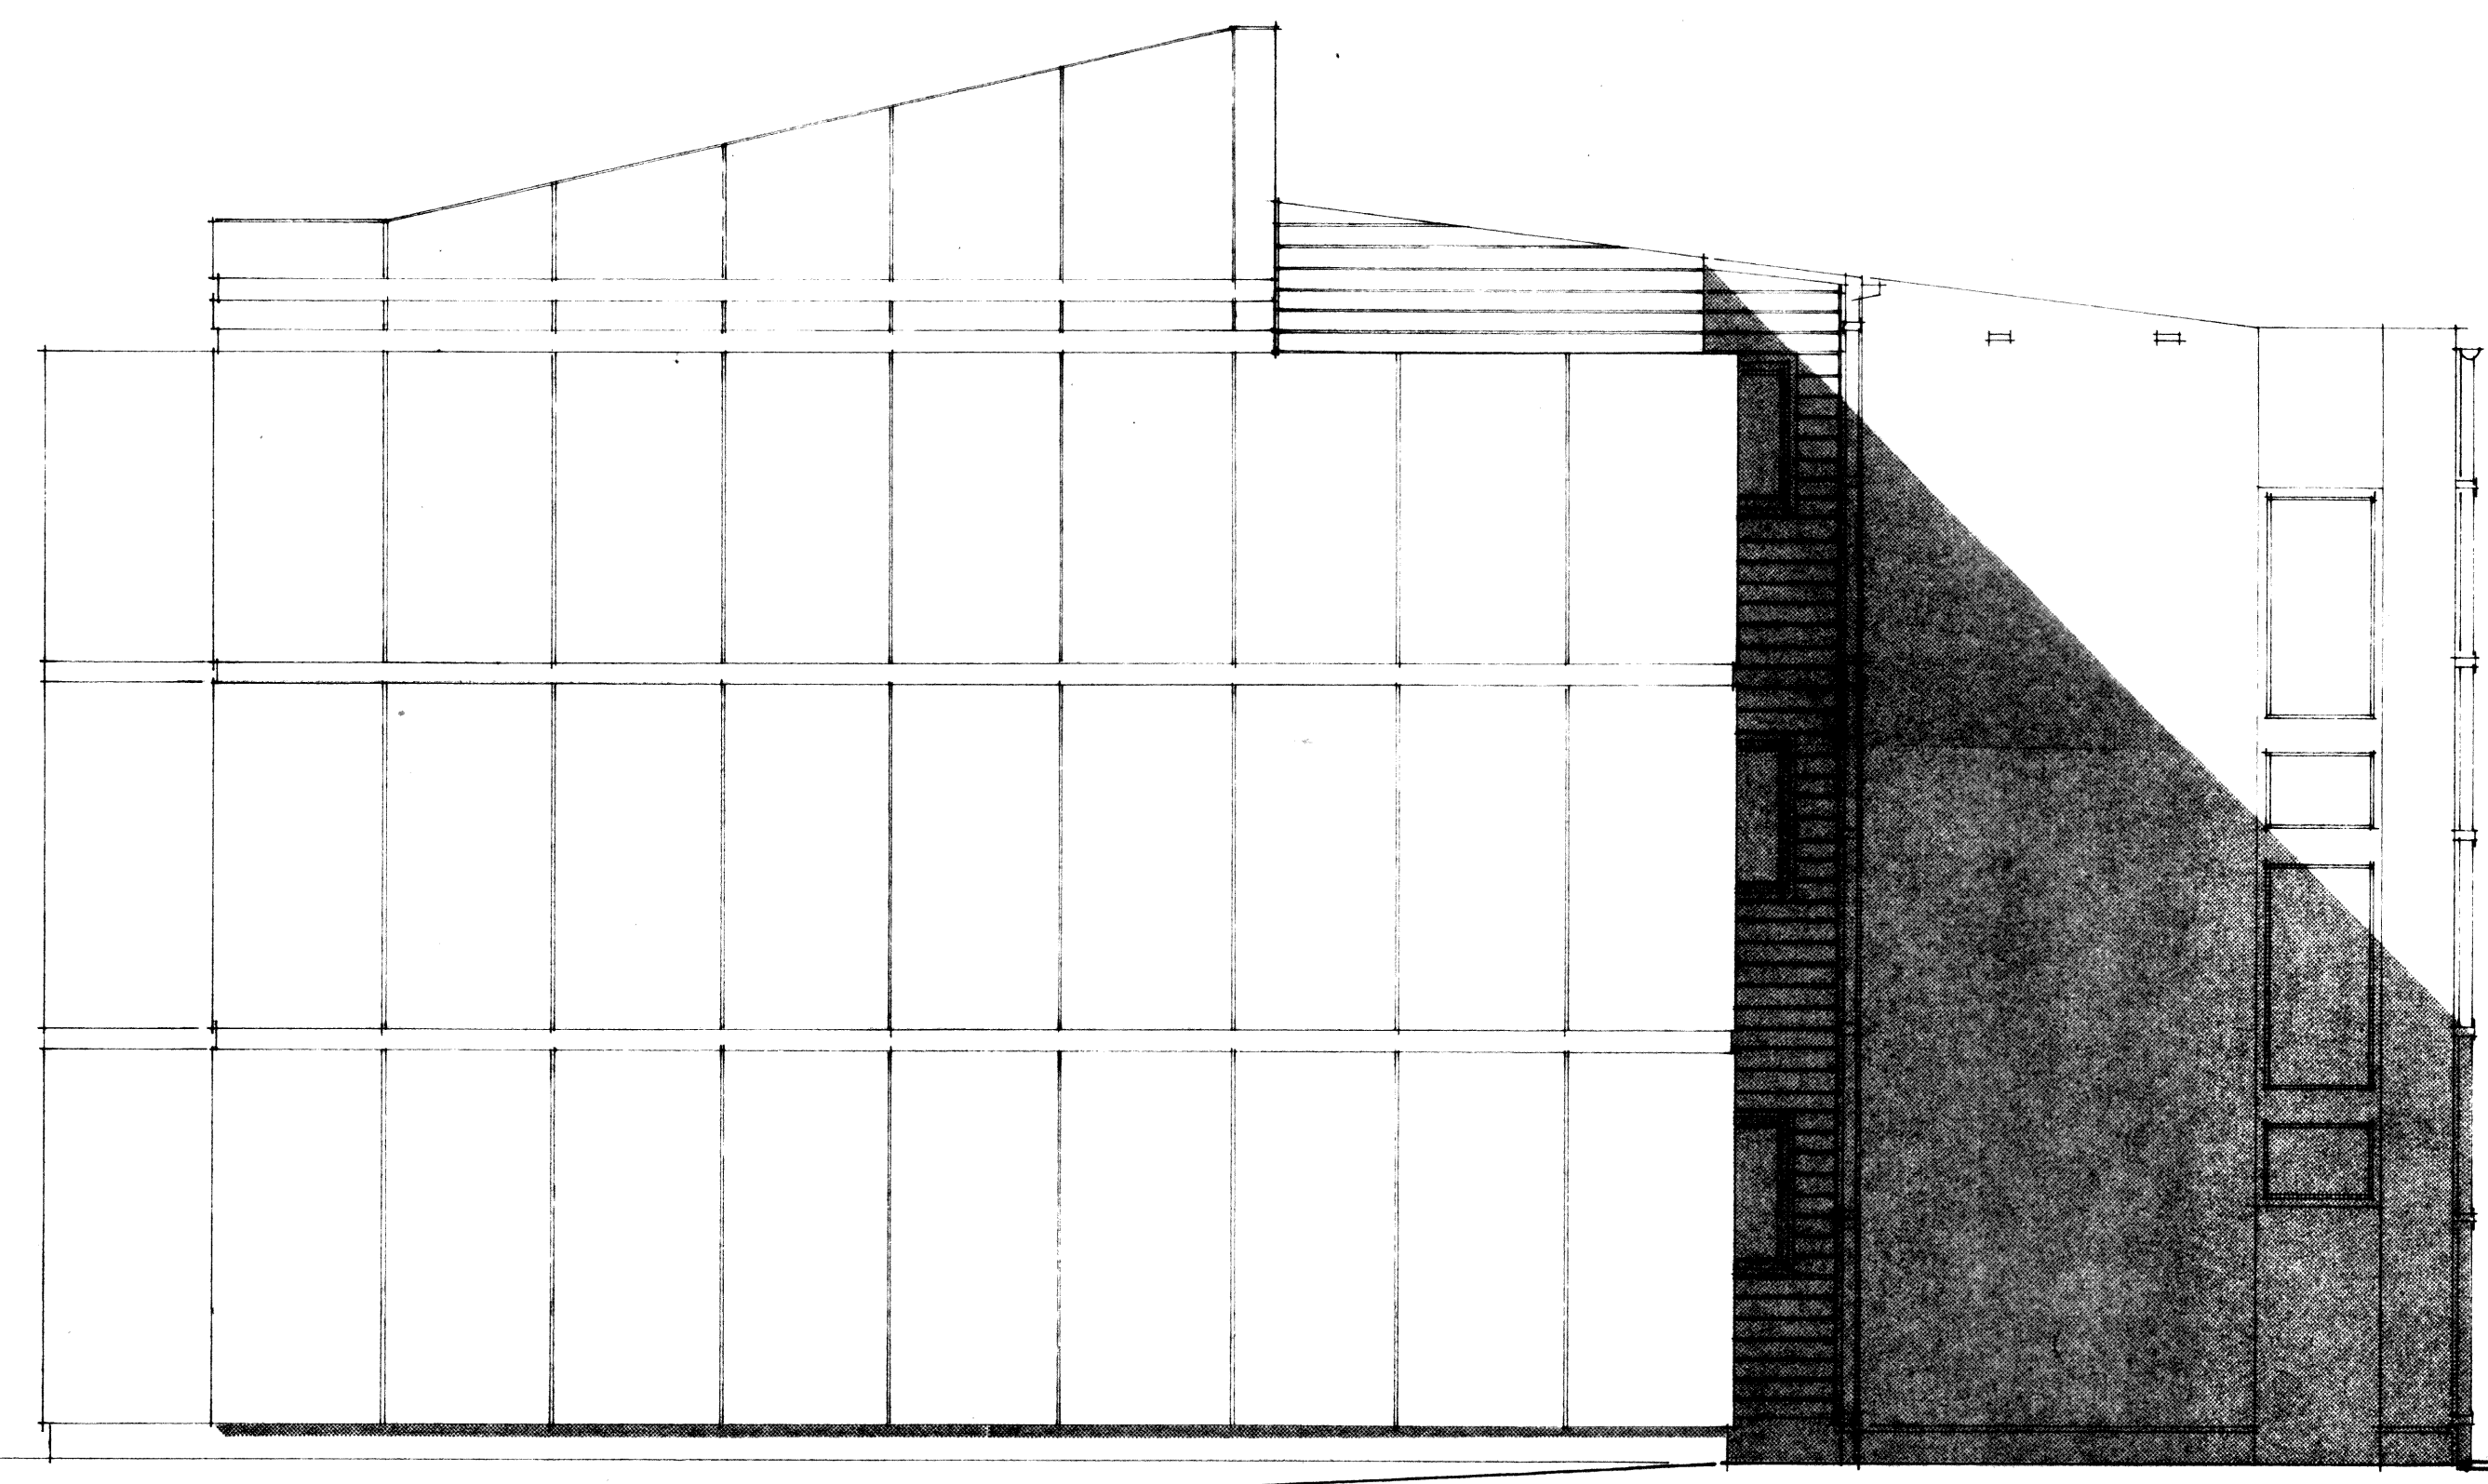

V E S T U R G A F L

A U S T U R G A F L

HRAFNKELL THORLACIUS ARKITEKT BJORN EMISSON TÆNFR.

TEIKNISTOFA LAUGAVEGI 96 SÍMI 17990

HEITI : BAVÁSHAMAR 38 NR. 7 3 0 5

TEIKNING : ÚTLITSMYNDIR NR. 5 6

KVARDI : 1 : 5 0