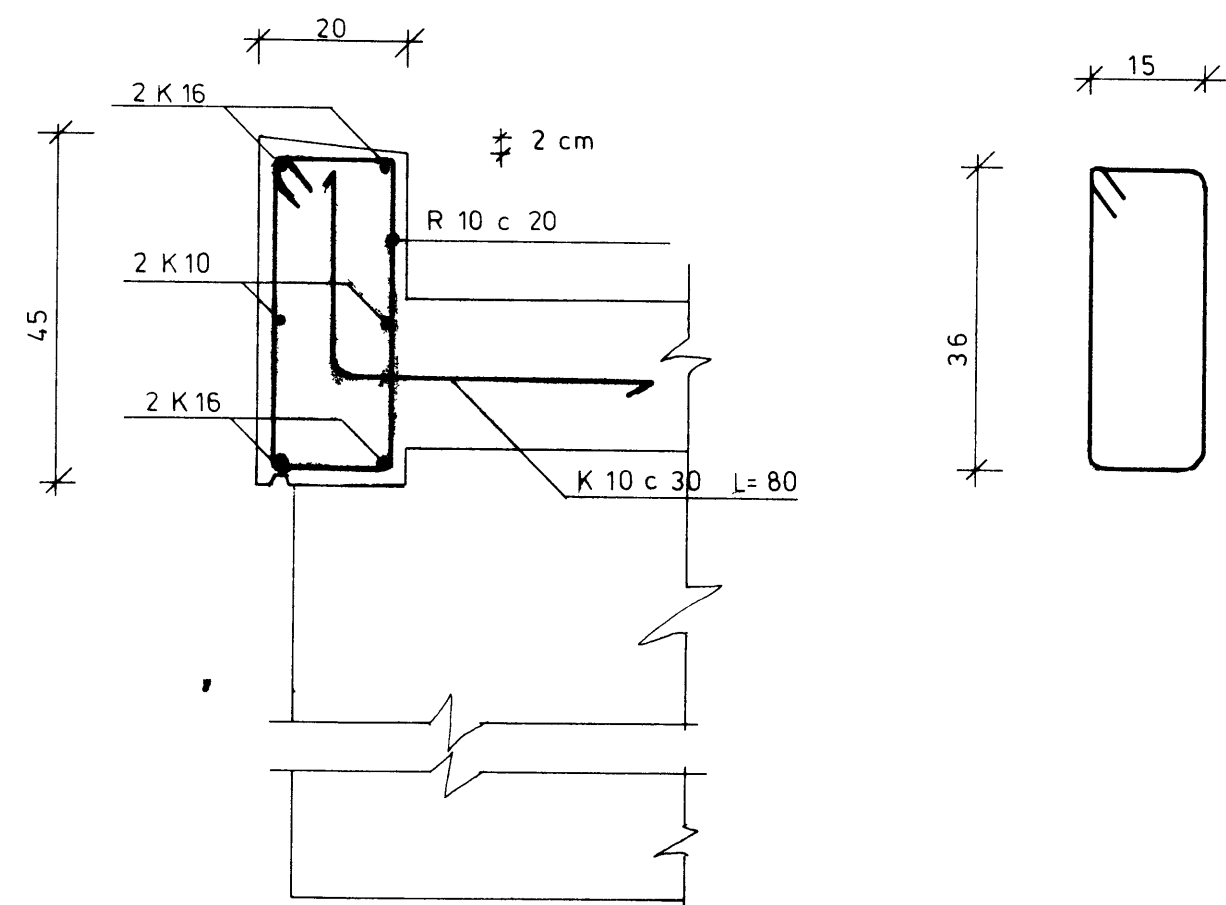

BITI B1 1:20

SNIÐ A-A MKV 1 10

FOLDAHRAUN 37-42
BILGEYMSLUR GERÐ C
BITI B1

FJARHITUN hf
VERKFRÆÐISTOFA
ALFTAMÝRI 9
105 REYKJAVÍK
SÍMI 02322

HANNAÐ TEIKNAD SAMP DAGS KVARNI NR