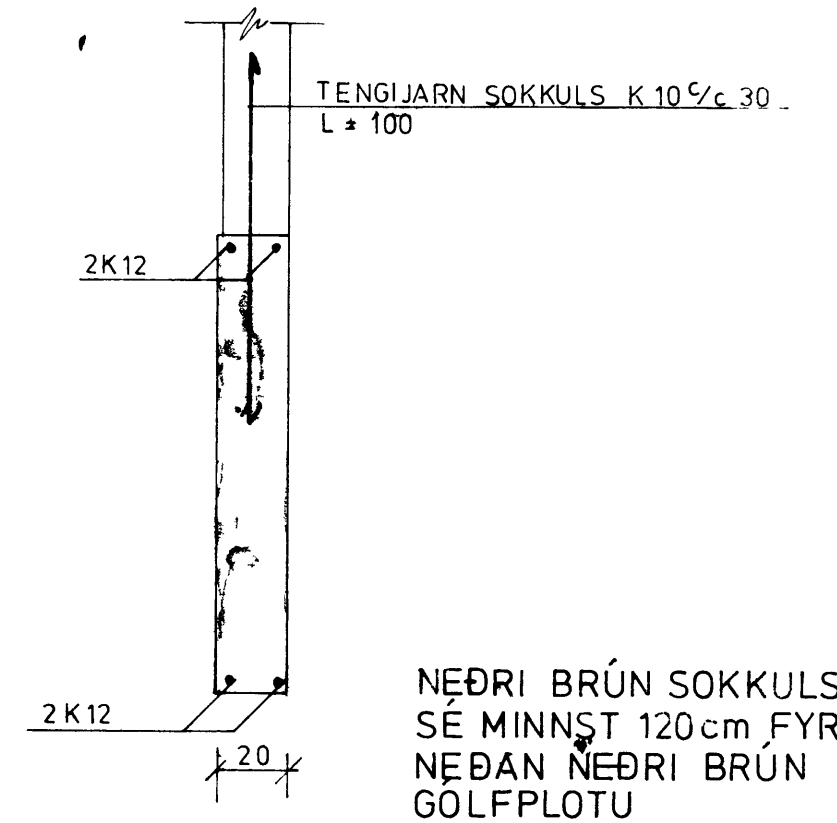

SNID D-D MKV 1:20

SNID E-E MKV 1:20

SNID A-A MKV 1:20

SNID B-B MKV 1:20

SNID C-C MKV 1:20

SNID F - F MKV.1: 20

FOLDAHRAUN 37-42  
 BÍLGEYMSLUR GERÐ C  
 UNDIRSTOFUR OG SNID

**FJARHITUN hf**  
 VERKFRÆÐISTOFA  
 ÁLFAMVRI 9  
 105 REYKJAVÍK  
 Sími 82322