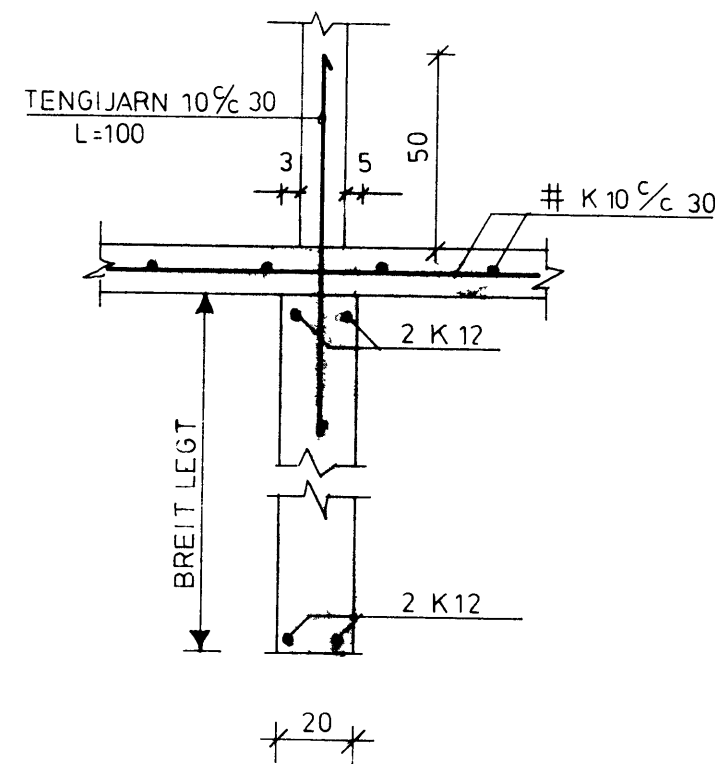

SNID D-D MKV 1:20

SNID E-E MKV 1:20

SNID A-A MKV 1:20

SNID B-B MKV 1:20

SNID C-C MKV 1:20

SNID F - F MKV.1: 20

FOLDAHRAUN 37-42  
 BÍLGEYMSLUR GERÐ C  
 UNDIRSTOFUR OG SNID

**FJARHITUN hf**  
 VERKFRÆÐISTOFA  
 ÁLFAMVRI 9  
 105 REYKJAVÍK  
 Sími 82322