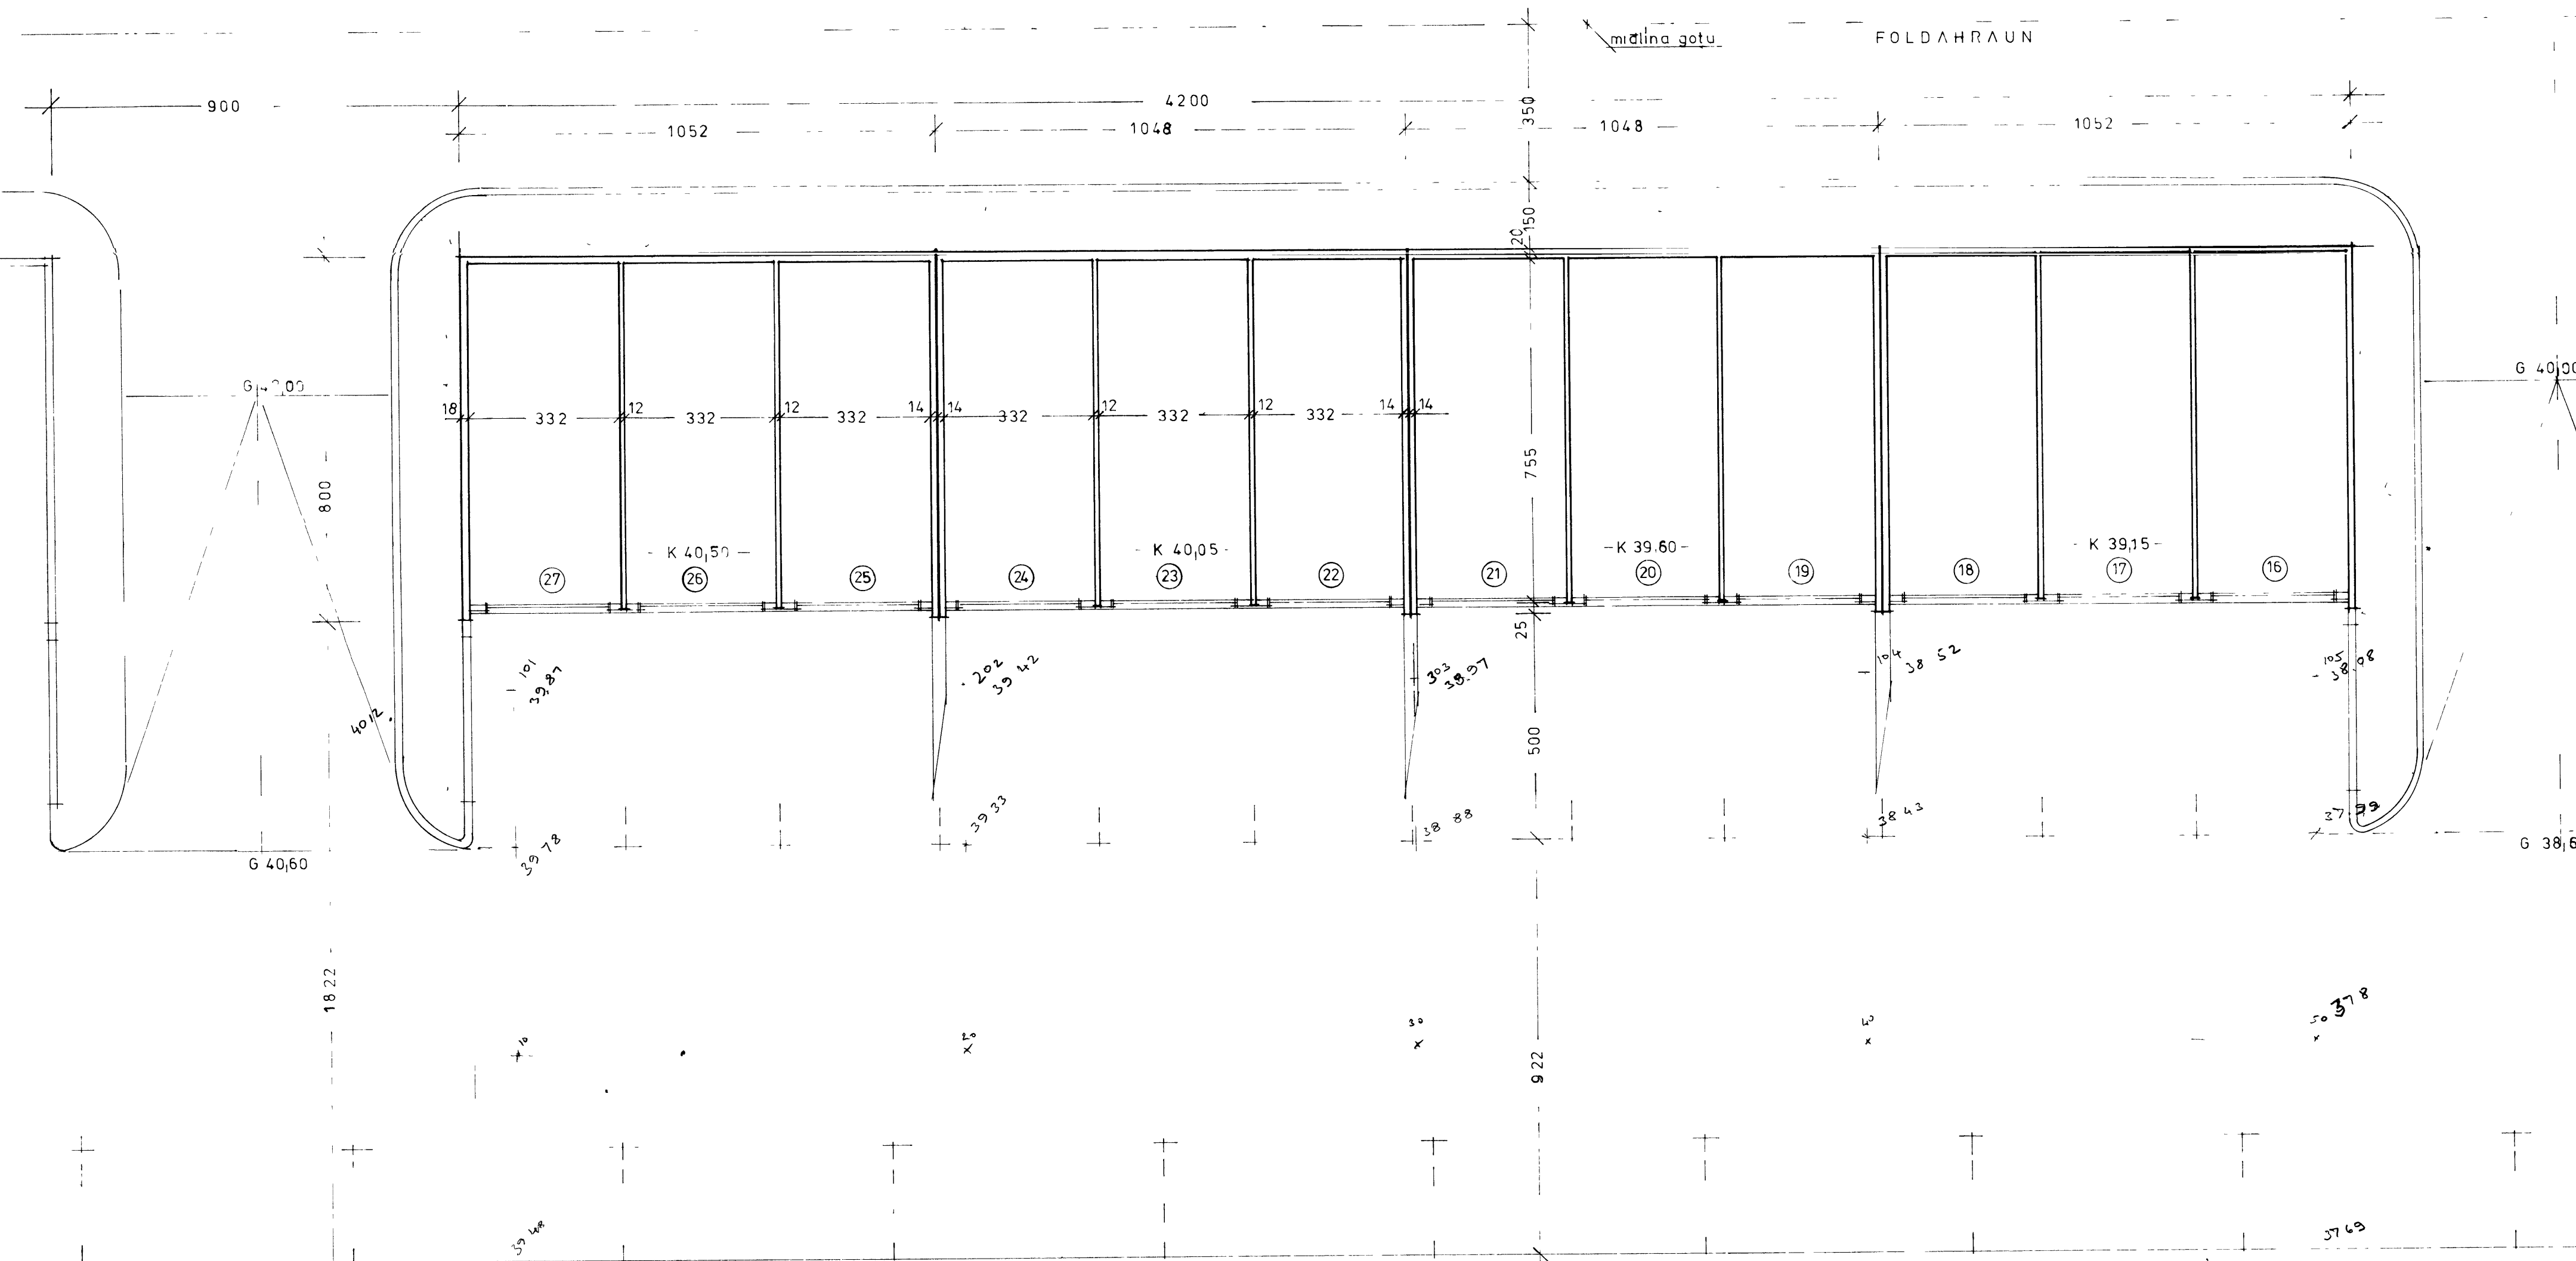

ÚTLIT NORÐUR

GAFEL

ÚTLIT SUÐUR (60°UHLIÐ)

TEIKNISTOFA Laugavegi 96 REYKJAVÍK sími 179 80	FOLDAHRAUN 37-42, VESTMANNAEYJUM BÍLSKÚRAR nr 16-27	
	HRAFNKELL THORLACIUS ARK BJORN EMILSSON TÆKNIFR NJORDUR GEIRDAL ARK	grunnm útlit mkv 1 100 dags des 78