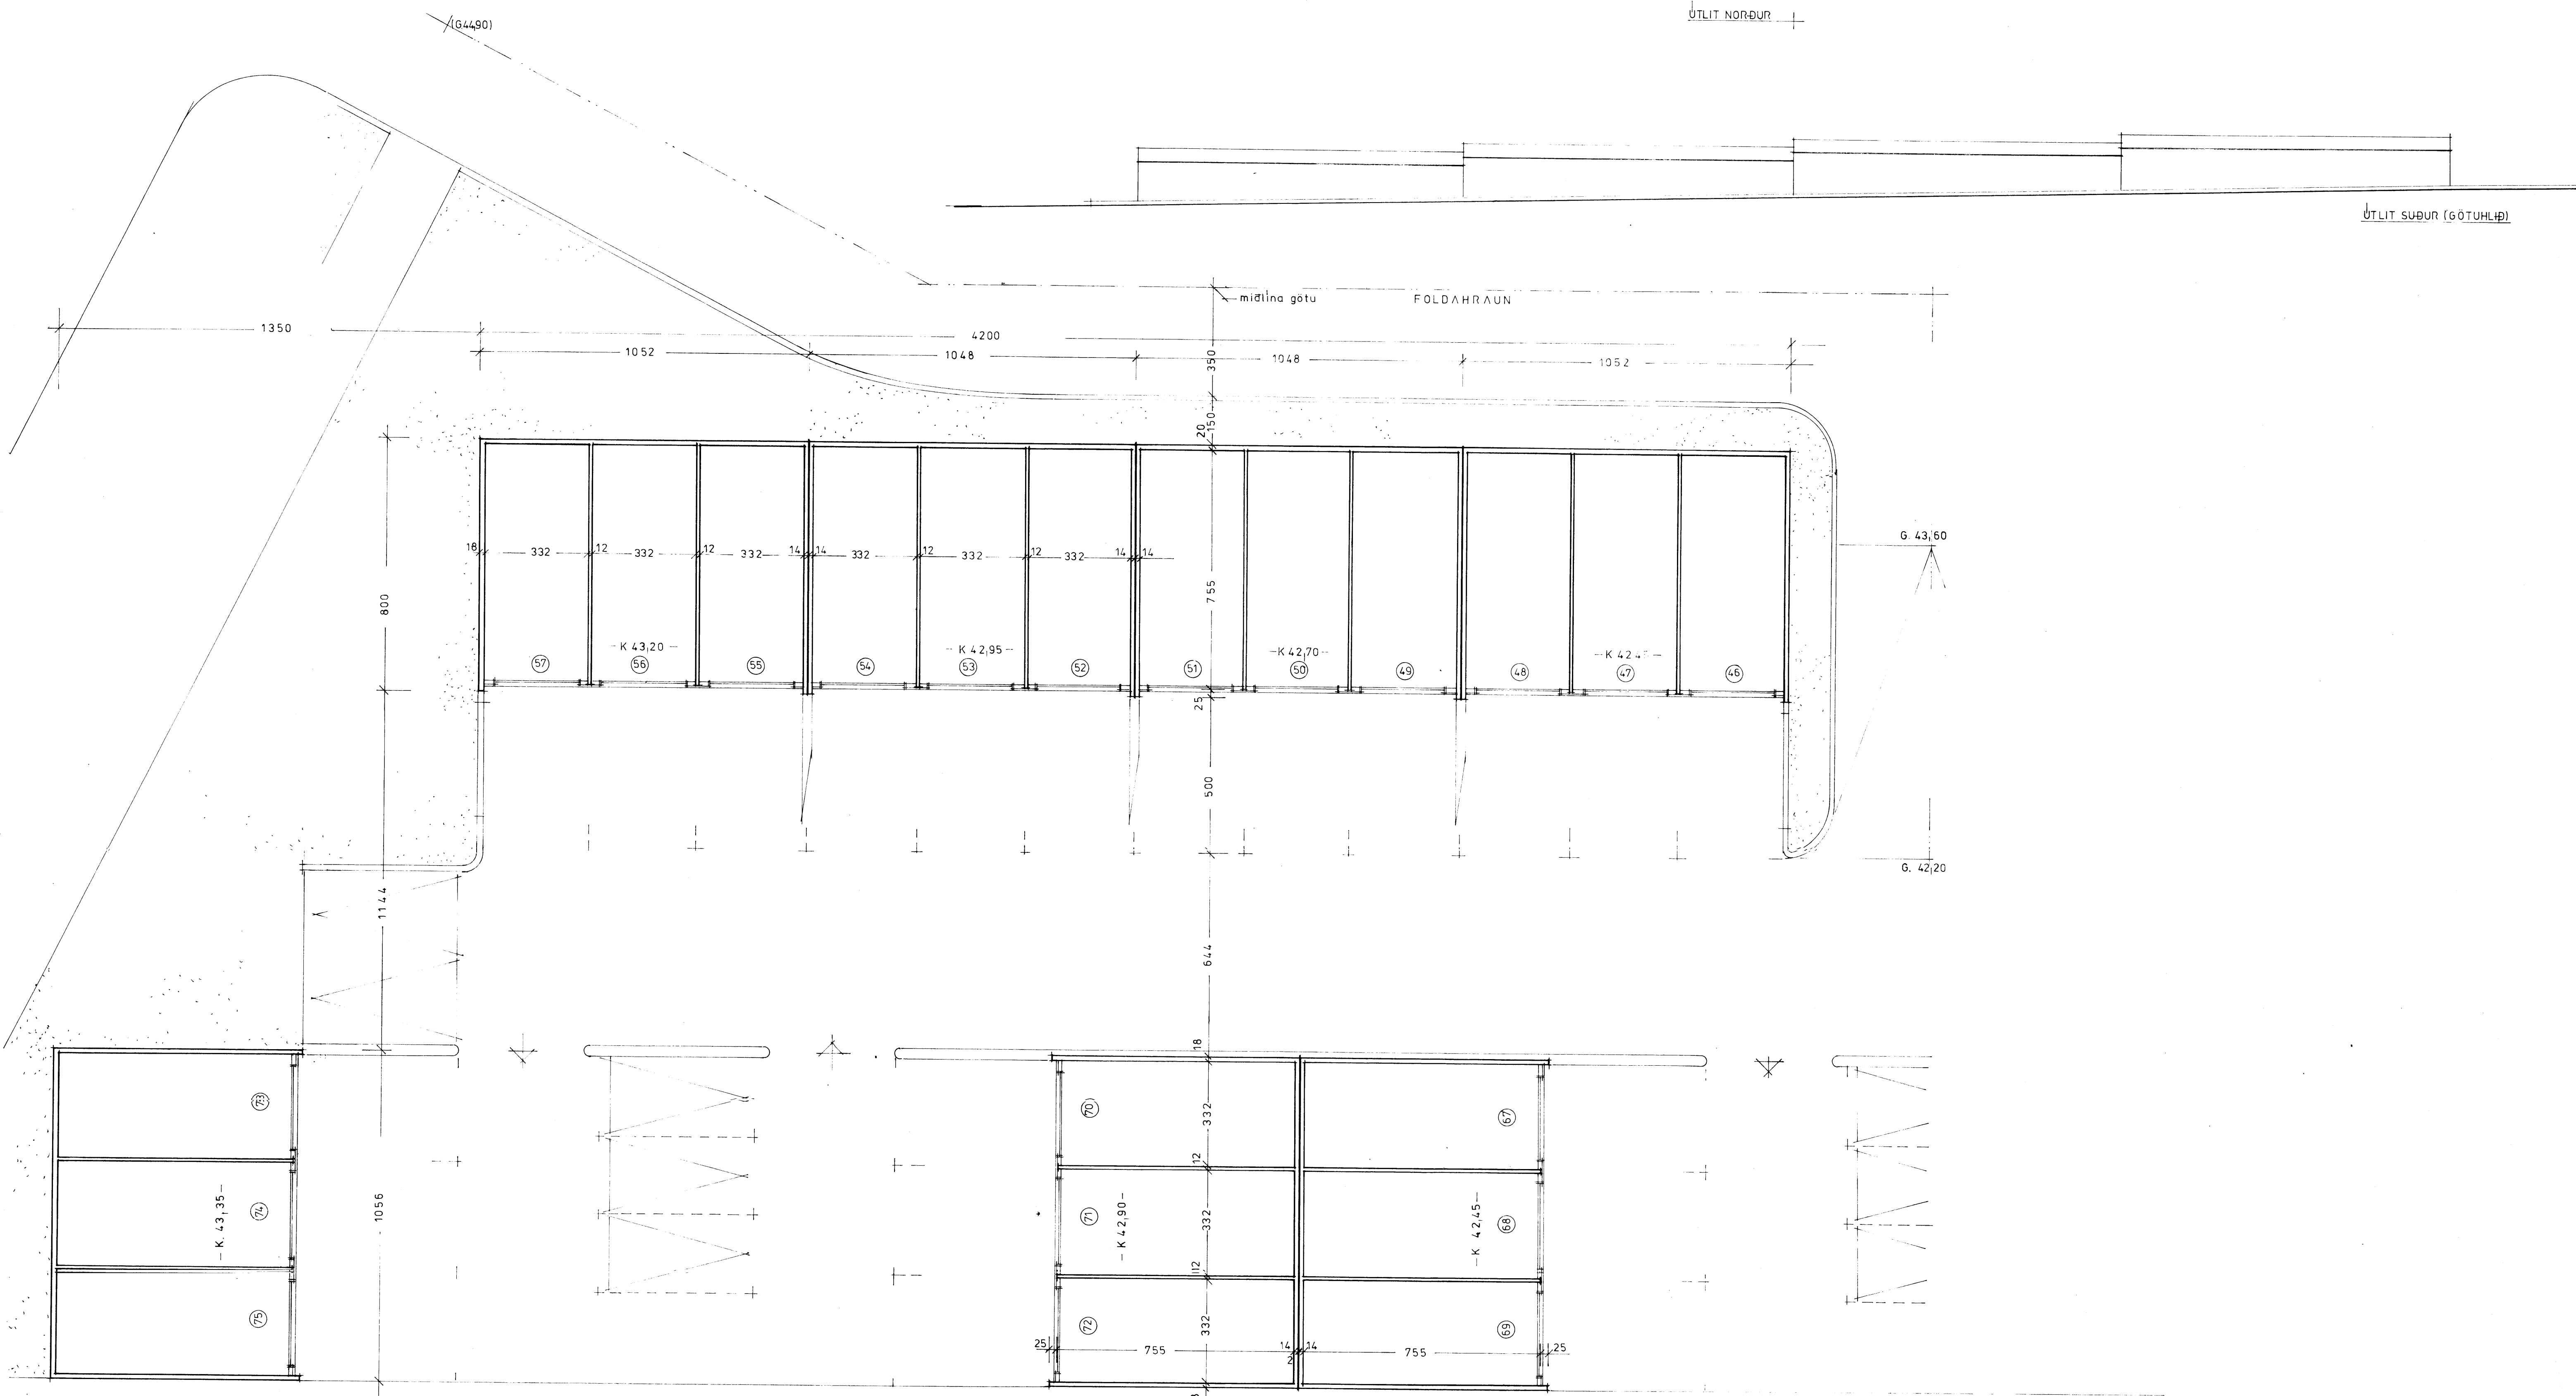

ÚTLIT NORÐUR

(64490)

ÚTLIT SUÐUR (GÖTUHLÍÐ)

GANGSTÍGUR

FOLDAHRÁUN

FOLDAHRÁUN 41

TEIKNISTOFA
Laugavegi 96
REYKJAVÍK sími 179 80

HRAFNKELL THORLACIUS ARK.
BJÖRN EMILSSON TÆKNIFR.
NJÖRDUR GEIRDAL ARK.

FOLDAHRÁUN 37-42, VESTMANNAEYJUM
BÍLSKÚRAR nr. 46-75

grunnm. útlit.

mkv 1:100

dags des '78

verk nr

breytt

tekn nr

05