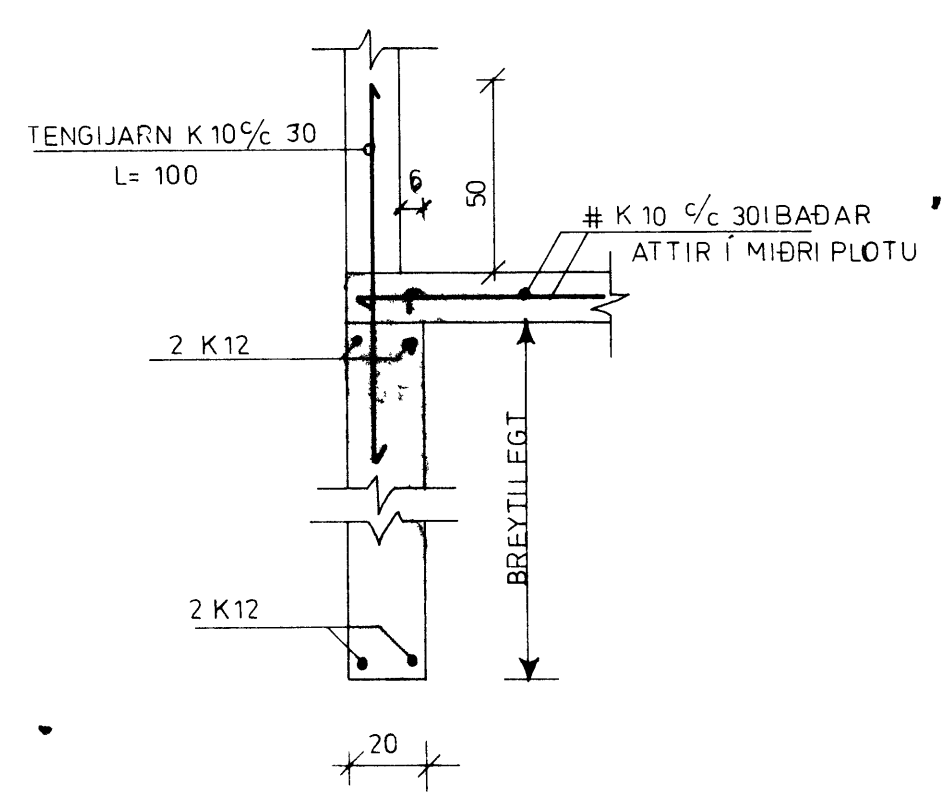

SNID A-A MKV 1.20

SNID B-B MKV 1.20

SNID D-D MKV 1.20

SNID E-E MKV 1.20

SNID F-F MKV 1.20

SNID C-C MKV 1.20

NEÐRI BRÚN SOKKULS
SÉ MINNST 120cm FYRIR
NEÐAN NEÐRI BRÚN
GÓLFPLÖTU

FOLDAHRAUN 37-42
BILGEYMSLUR GERÐ B
UNDIRSTOÐUR OG SNID