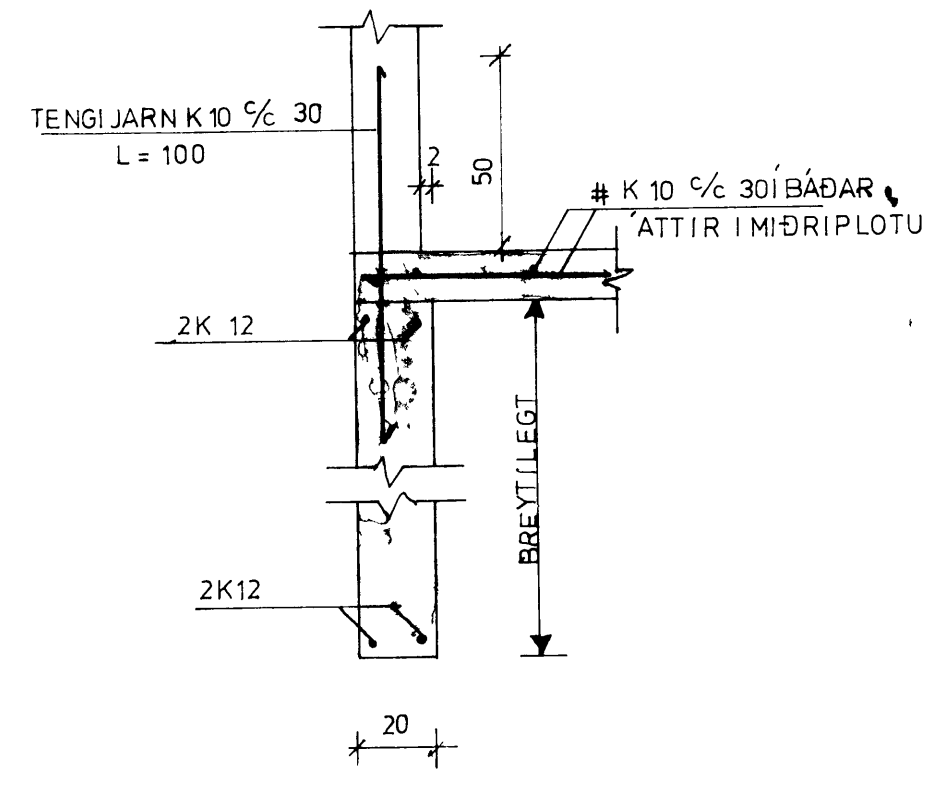

SNID A-A MKV 1.20

SNID B-B MKV 1.20

SNID D-D MKV 1.20

SNID E-E MKV 1.20

SNID F-F MKV 1.20

SNID C-C MKV 1.20

NEÐRI BRÚN SOKKULS
SÉ MINNST 120cm FYRIR
NEÐAN NEÐRI BRÚN
GÓLFPLÖTU

FOLDAHRAUN 37-42
BILGEYMSLUR GERÐ B
UNDIRSTOÐUR OG SNID