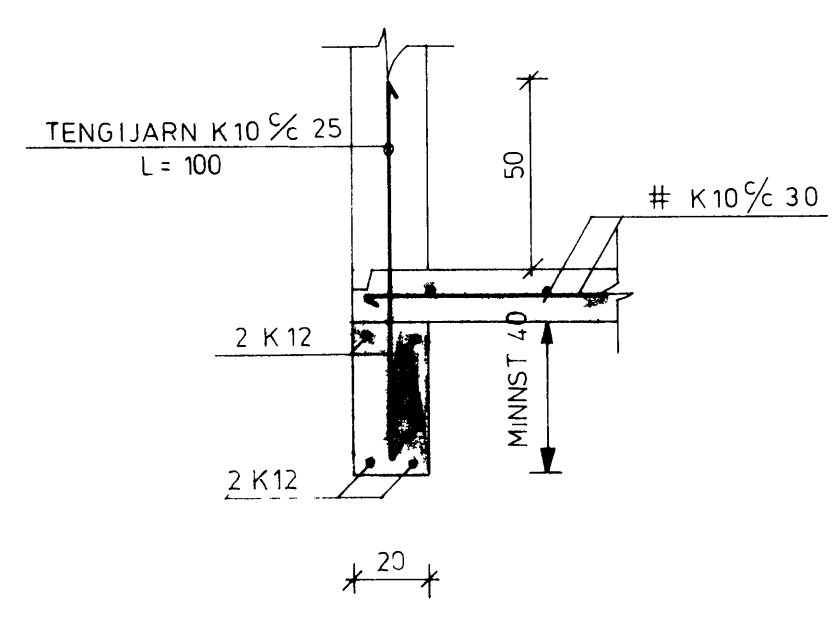

SNID A-A MKV 1.20

SNID B-B MKV 1.20

SNID D-D MKV 1.20

SNID E-E MKV 1.20

SNID F-F MKV 1.20

SNID C-C MKV 1.20

NEÐRI BRÚN SOKKULS
SÉ MINNST 120cm FYRIR
NEÐAN NEÐRI BRÚN
GÓLFPLÖTU

FOLDAHRAUN 37-42
BILGEYMSLUR GERÐ B
UNDIRSTOÐUR OG SNID