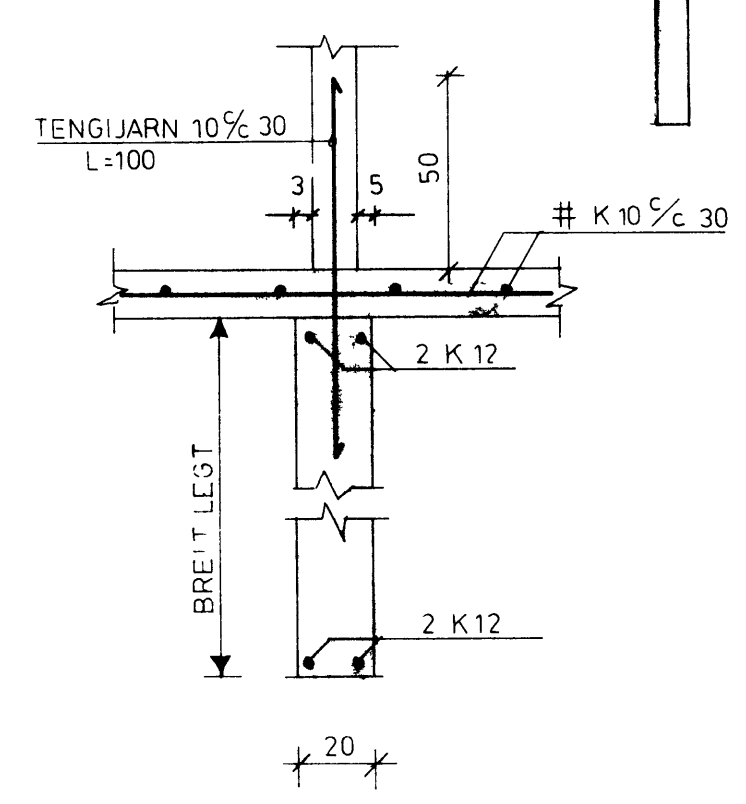

SNID A-A MKV 1.20

SNID B-B MKV 1.20

SNID D-D MKV 1.20

SNID E-E MKV 1.20

SNID F-F MKV 1.20

SNID C-C MKV 1.20

NEÐRI BRÚN SOKKULS
SÉ MINNST 120cm FYRIR
NEÐAN NEÐRI BRÚN
GÓLFPLÖTU

FOLDAHRAUN 37-42
BILGEYMSLUR GERÐ B
UNDIRSTOÐUR OG SNID