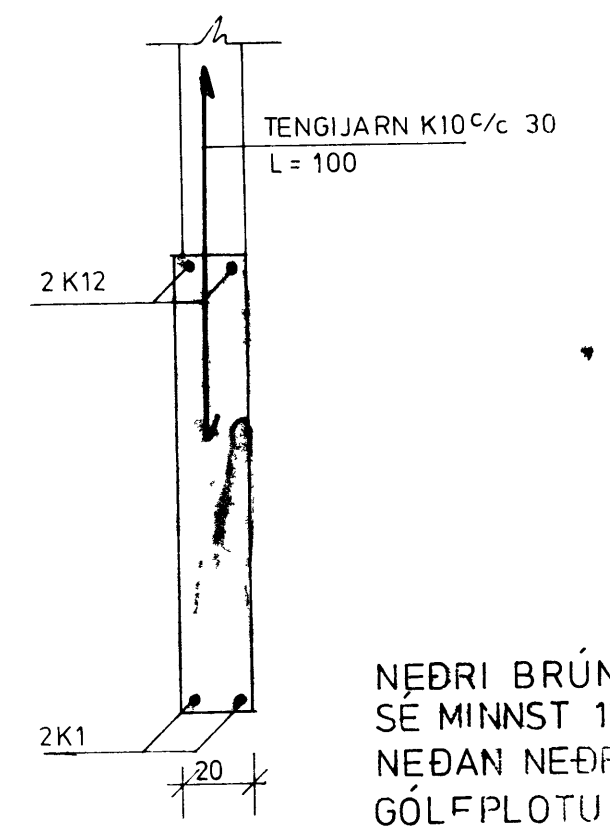

SNID A-A MKV 1.20

SNID B-B MKV 1.20

SNID D-D MKV 1.20

SNID E-E MKV 1.20

SNID F-F MKV 1.20

SNID C-C MKV 1.20

NEÐRI BRÚN SOKKULS
SÉ MINNST 120cm FYRIR
NEÐAN NEÐRI BRÚN
GÓLFPLÖTU

FOLDAHRAUN 37-42
BILGEYMSLUR GERÐ B
UNDIRSTOÐUR OG SNID