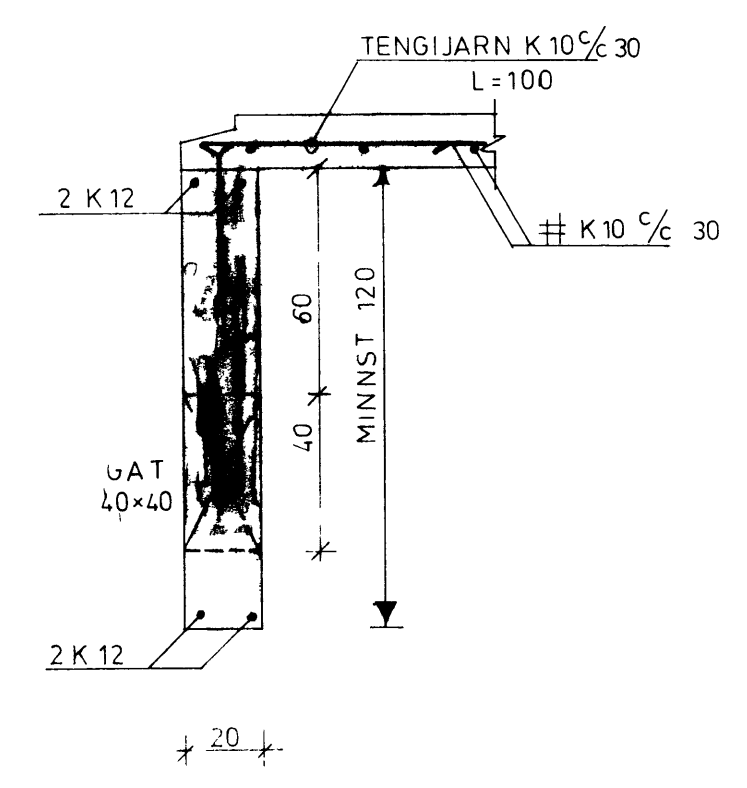

SNID A-A MKV 1.20

SNID B-B MKV 1.20

SNID D-D MKV 1.20

SNID E-E MKV 1.20

SNID F-F MKV 1.20

SNID C-C MKV 1.20

NEÐRI BRÚN SOKKULS
SÉ MINNST 120cm FYRIR
NEÐAN NEÐRI BRÚN
GÓLFPLÖTU

FOLDAHRAUN 37-42
BILGEYMSLUR GERÐ B
UNDIRSTOÐUR OG SNID