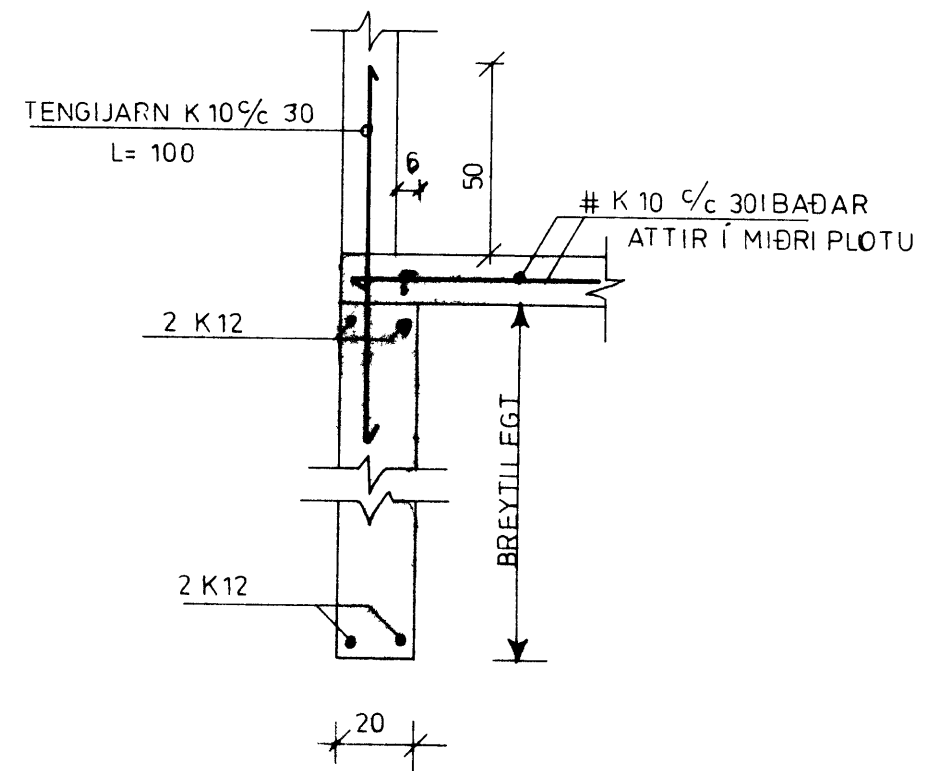

SNID D-D MKV 120

SNID A-A MKV 1 20

SNID B-B MKV 1:20

SNID C-C MKV 1 20

FOLDAHRAUN 37-42  
 BILGEYMSLUR GERÐ A  
 UNDIRSTOÐUR OG SNID

**FJARHITUN hf**  
 VERKFRÆÐISTOFA  
 ÁLFTAMYRI 9  
 105 REYKJAVIK  
 Sími 82322