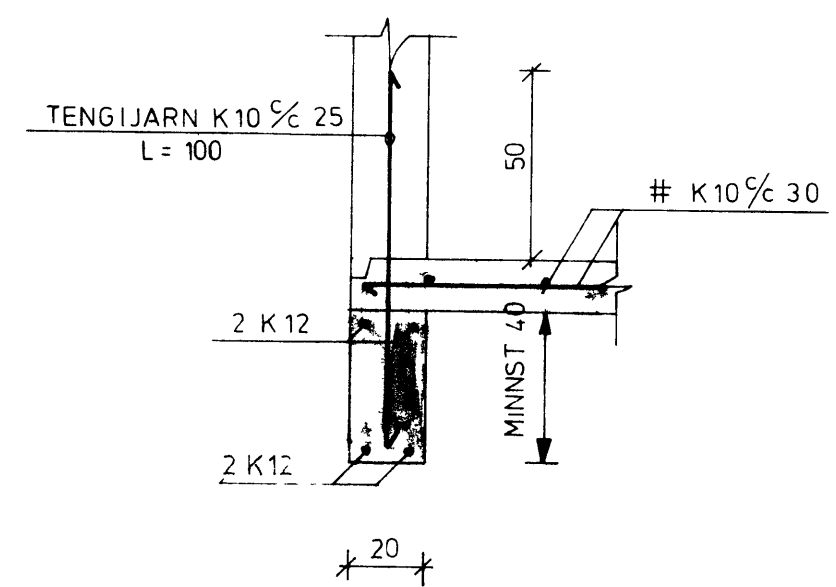

SNID D-D MKV 120

SNID A-A MKV 1 20

SNID B-B MKV 1:20

SNID C-C MKV 1 20

FOLDAHRAUN 37-42  
 BILGEYMSLUR GERÐ A  
 UNDIRSTOÐUR OG SNID

**FJARHITUN hf**  
 VERKFRÆÐISTOFA  
 ÁLFTAMYRI 9  
 105 REYKJAVIK  
 Sími 82322