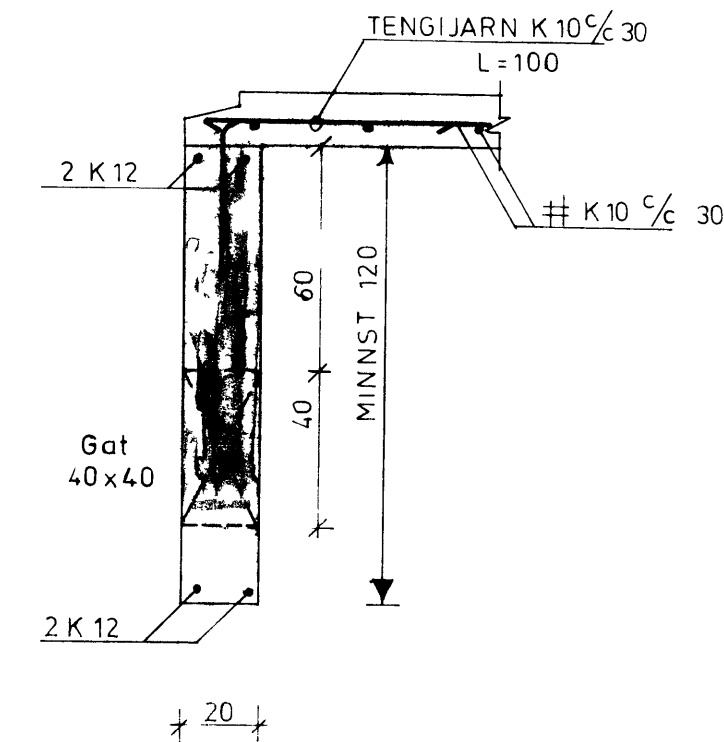

SNID D-D MKV 120

SNID A-A MKV 1 20

SNID B-B MKV 1:20

SNID C-C MKV 1 20

FOLDAHRAUN 37-42  
 BILGEYMSLUR GERÐ A  
 UNDIRSTOÐUR OG SNID

**FJARHITUN hf**  
 VERKFRÆÐISTOFA  
 ÁLFTAMYRI 9  
 105 REYKJAVIK  
 Sími 82322