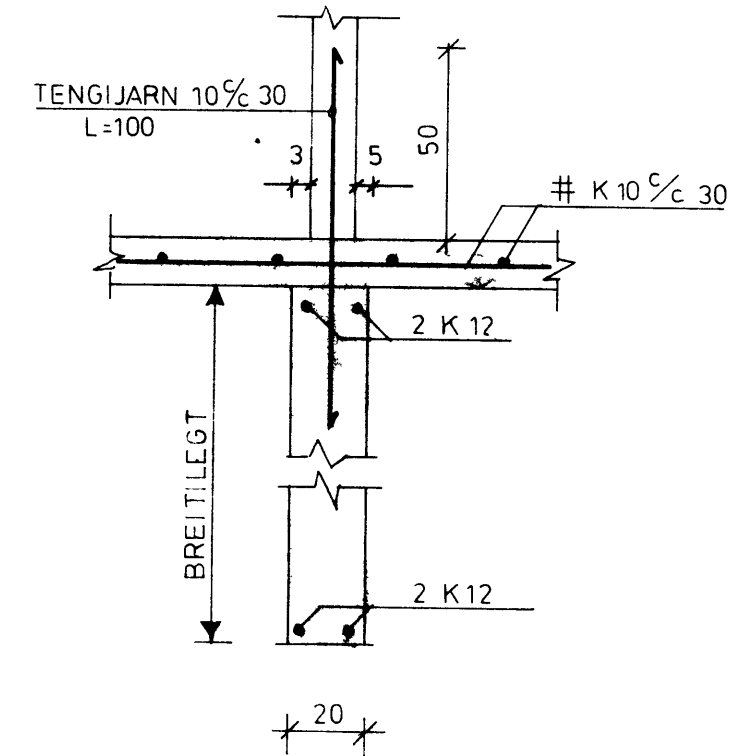

SNID D-D MKV 120

SNID A-A MKV 1 20

SNID B-B MKV 1:20

SNID C-C MKV 1 20

FOLDAHRAUN 37-42  
 BILGEYMSLUR GERÐ A  
 UNDIRSTOÐUR OG SNID

**FJARHITUN hf**  
 VERKFRÆÐISTOFA  
 ÁLFTAMYRI 9  
 105 REYKJAVIK  
 Sími 82322