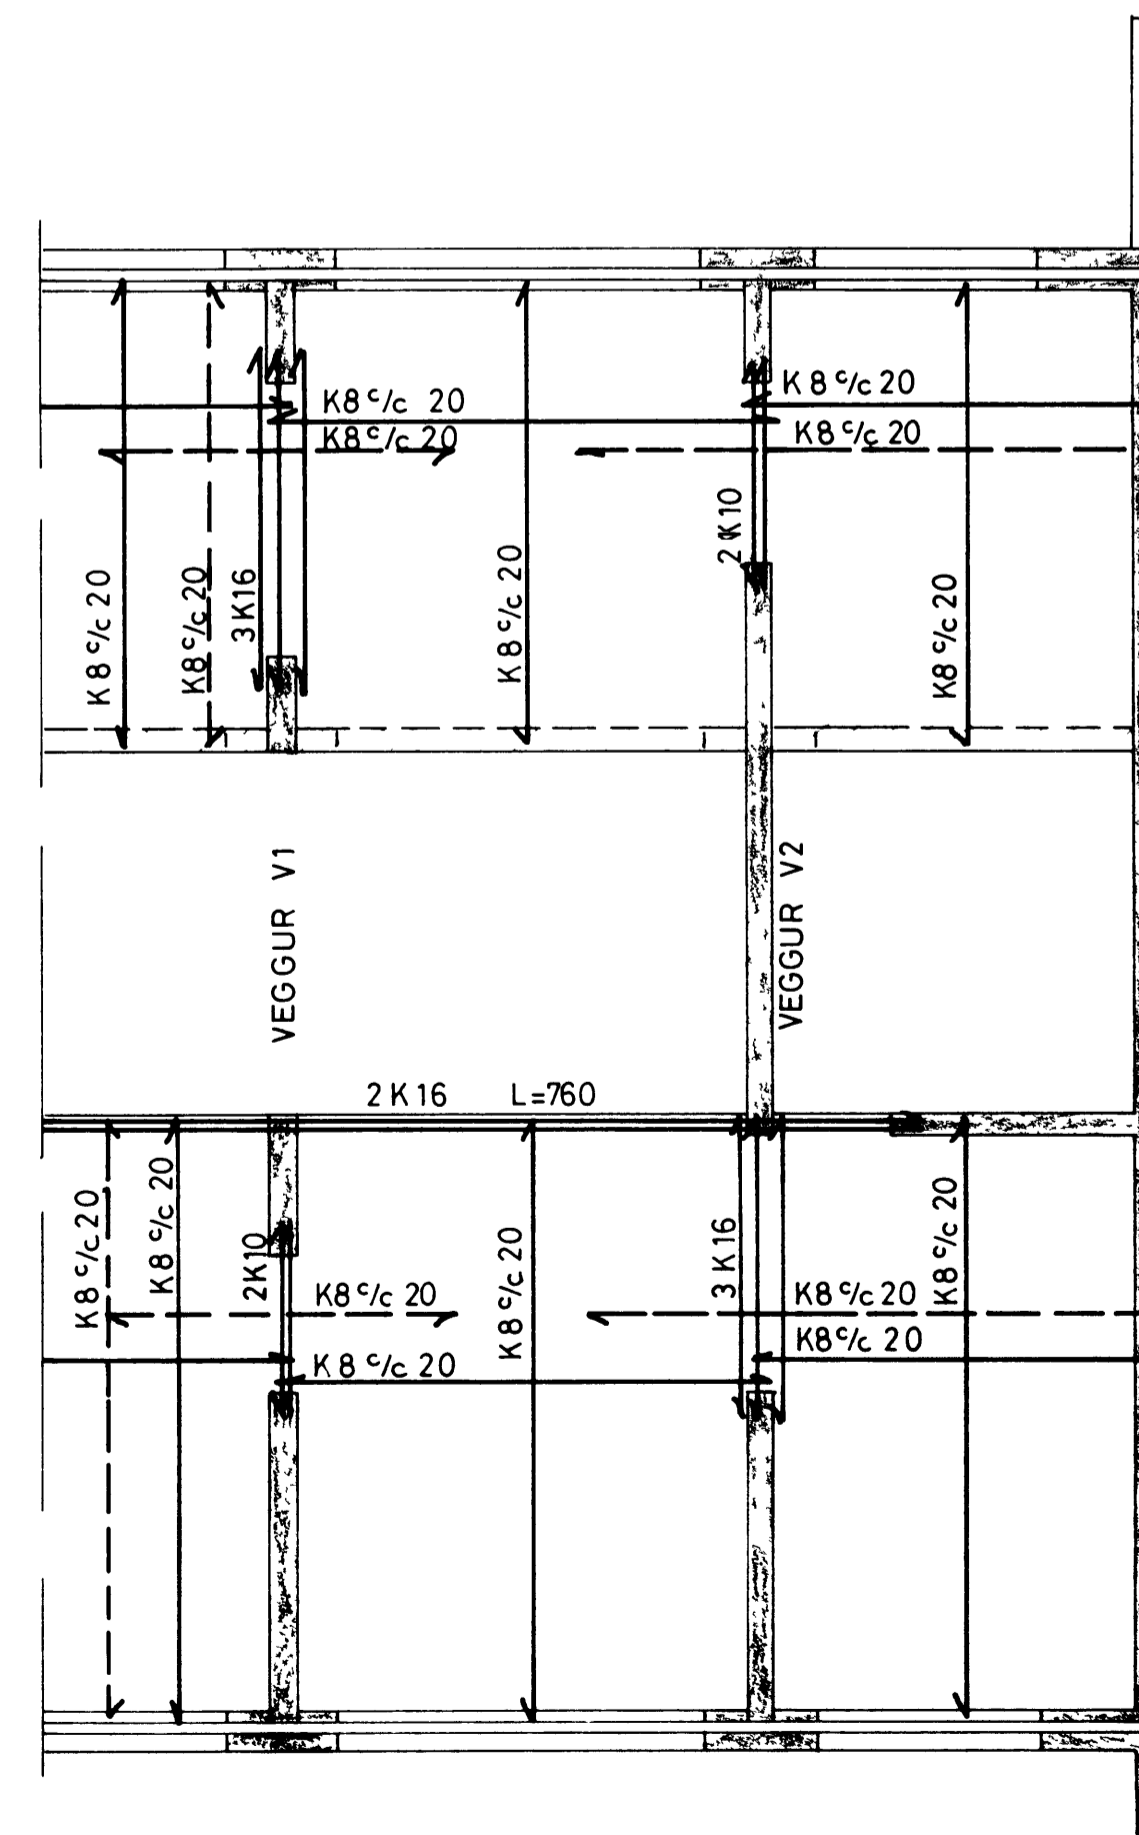

2 HÆÐ, GRUNNMYND, 1 50

ALLAR PLOTUPYKKTIR 14 CM

ALMENNA VERKFRÆÐISTOFAN H.F.

SÍMI 3-85-90

BYGGINGAÁÆTLUN VESTMANNAEYJA

REYKJAVÍK

2 HÆÐ, GRUNNMYND

Dags apríl 74

2 HÆÐA SAMBÝLISHÚS

M 1 50

Hannað 35

Teiknað GKG

Samb

Nr 578 | 1 | 005