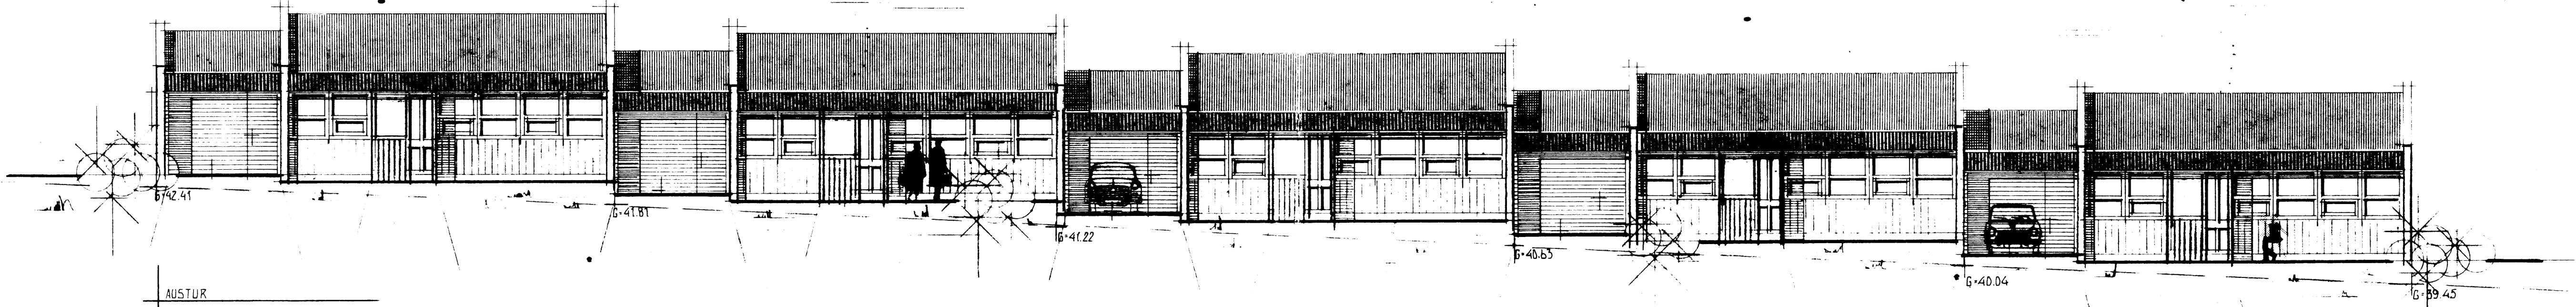

FOLDAHRAUN 30-34 VESTMANNAEYJUM

NEYÐARÚTGANGUR Í TILFELLI ELDSTOBA

STADALHÚS S F
TEIKNISTOFA SIÐUMÚLA 31 SÍMI 83141

VERKEFNI	DAGS. AGUST 1980	VERK NR
BRUNNMYND OG ÚTLIT	MKV. 1:100	R 21
FOLDAHRAUN 30-34 VESTMANNAEYJUM	BR.	
	BLAD NR 1.01	

VERKFR. AGUST 1980
BR. 1:100
FOLDAHRAUN 30-34 VESTMANNAEYJUM
BR. 1:100
BLAD NR 1.01