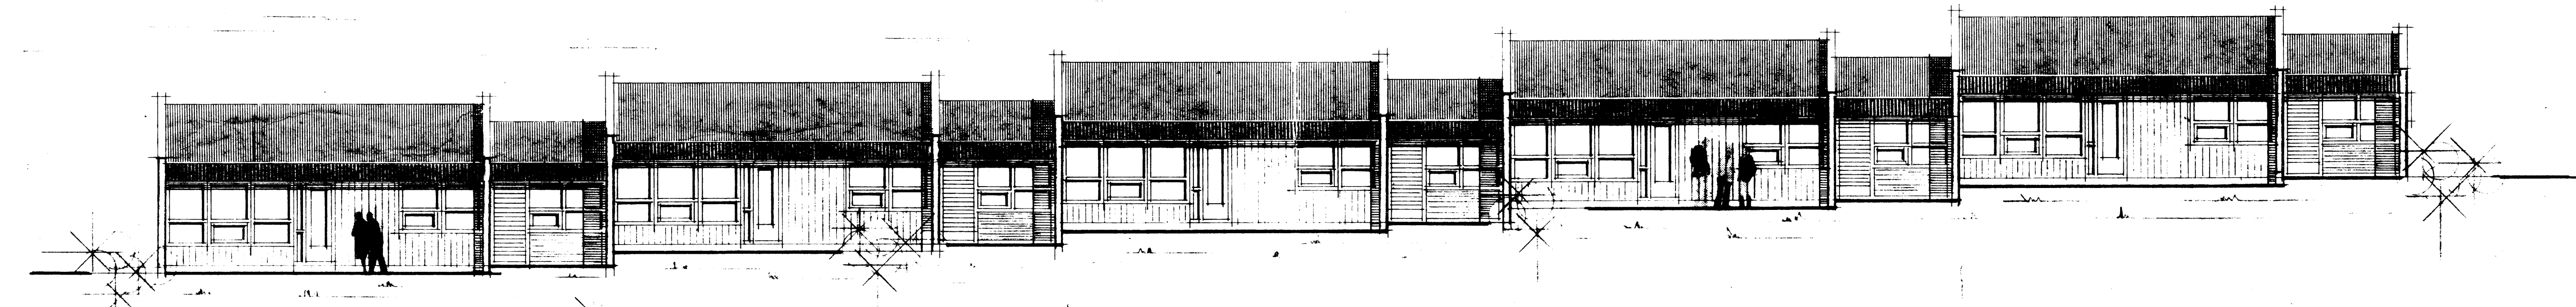

FOLDAHRAUN 30-34 VESTMANNAEYJUM

NEYÐARÚTGANGUR Í TILFELLI ELDSTOBA

STADALHÚS S F
TEIKNISTOFA SIÐUMÚLA 31 SÍMI 83141

VERKEFNI	DAGS. AGUST 1980	VERK NR
BRUNNMYND OG ÚTLIT	MKV. 1:100	R 21
FOLDAHRAUN 30-34 VESTMANNAEYJUM	BR.	
	BLAD NR 1.01	

VERKFR. AGUST 1980
BR. 1:100
FOLDAHRAUN 30-34 VESTMANNAEYJUM
BR. 1:100
BLAD NR 1.01