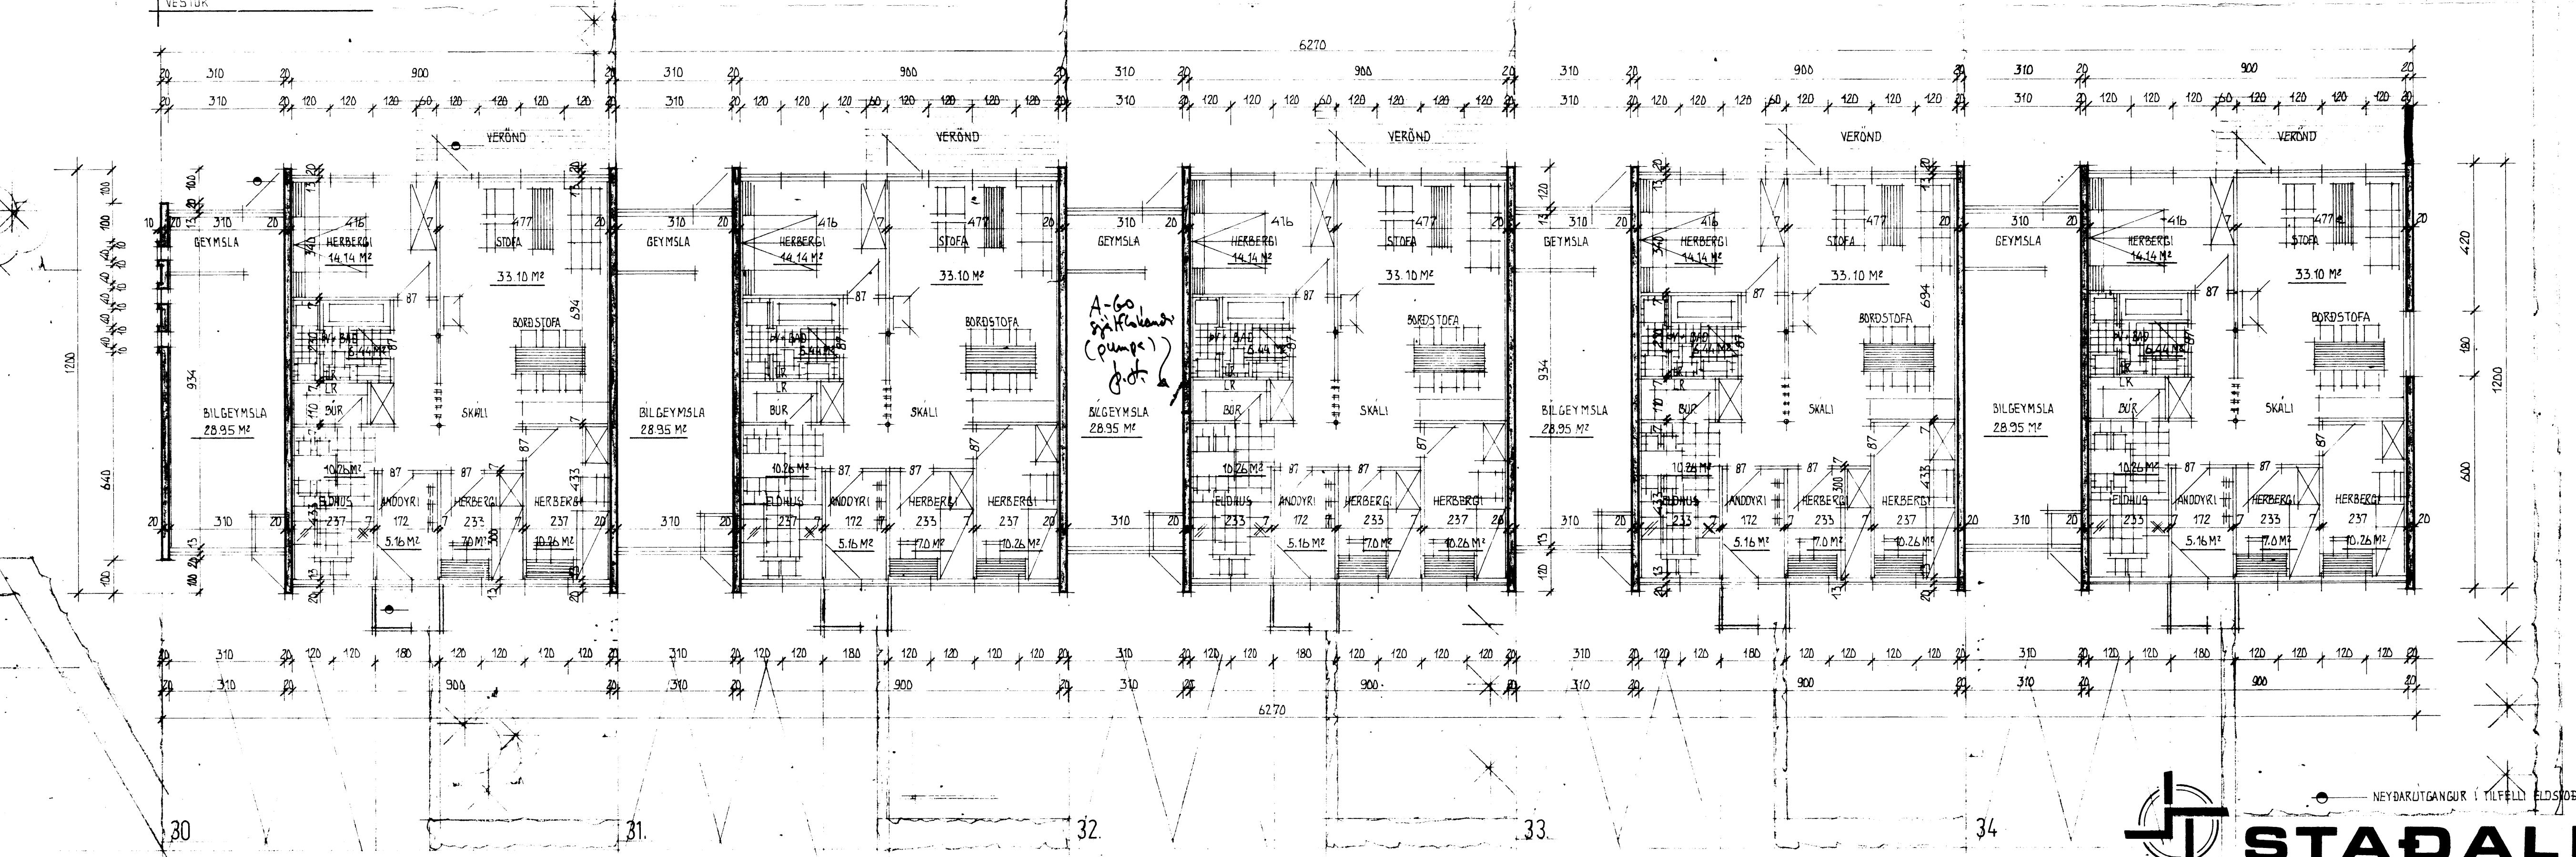

FOLDAHRAUN 30-34 VESTMANNAEYJUM

NEYÐARÚTGANGUR Í TILFELLI ELDSTOBA

STADALHÚS S F
TEIKNISTOFA SIÐUMÚLA 31 SÍMI 83141

VERKEFNI	DAGS. AGUST 1980	VERK NR
BRUNNMYND OG ÚTLIT	MKV. 1:100	R 21
FOLDAHRAUN 30-34 VESTMANNAEYJUM	BR.	
	BLAD NR 1.01	

VERKFR. AGUST 1980
BR. 1:100
FOLDAHRAUN 30-34 VESTMANNAEYJUM
BR. 1:100
BLAD NR 1.01