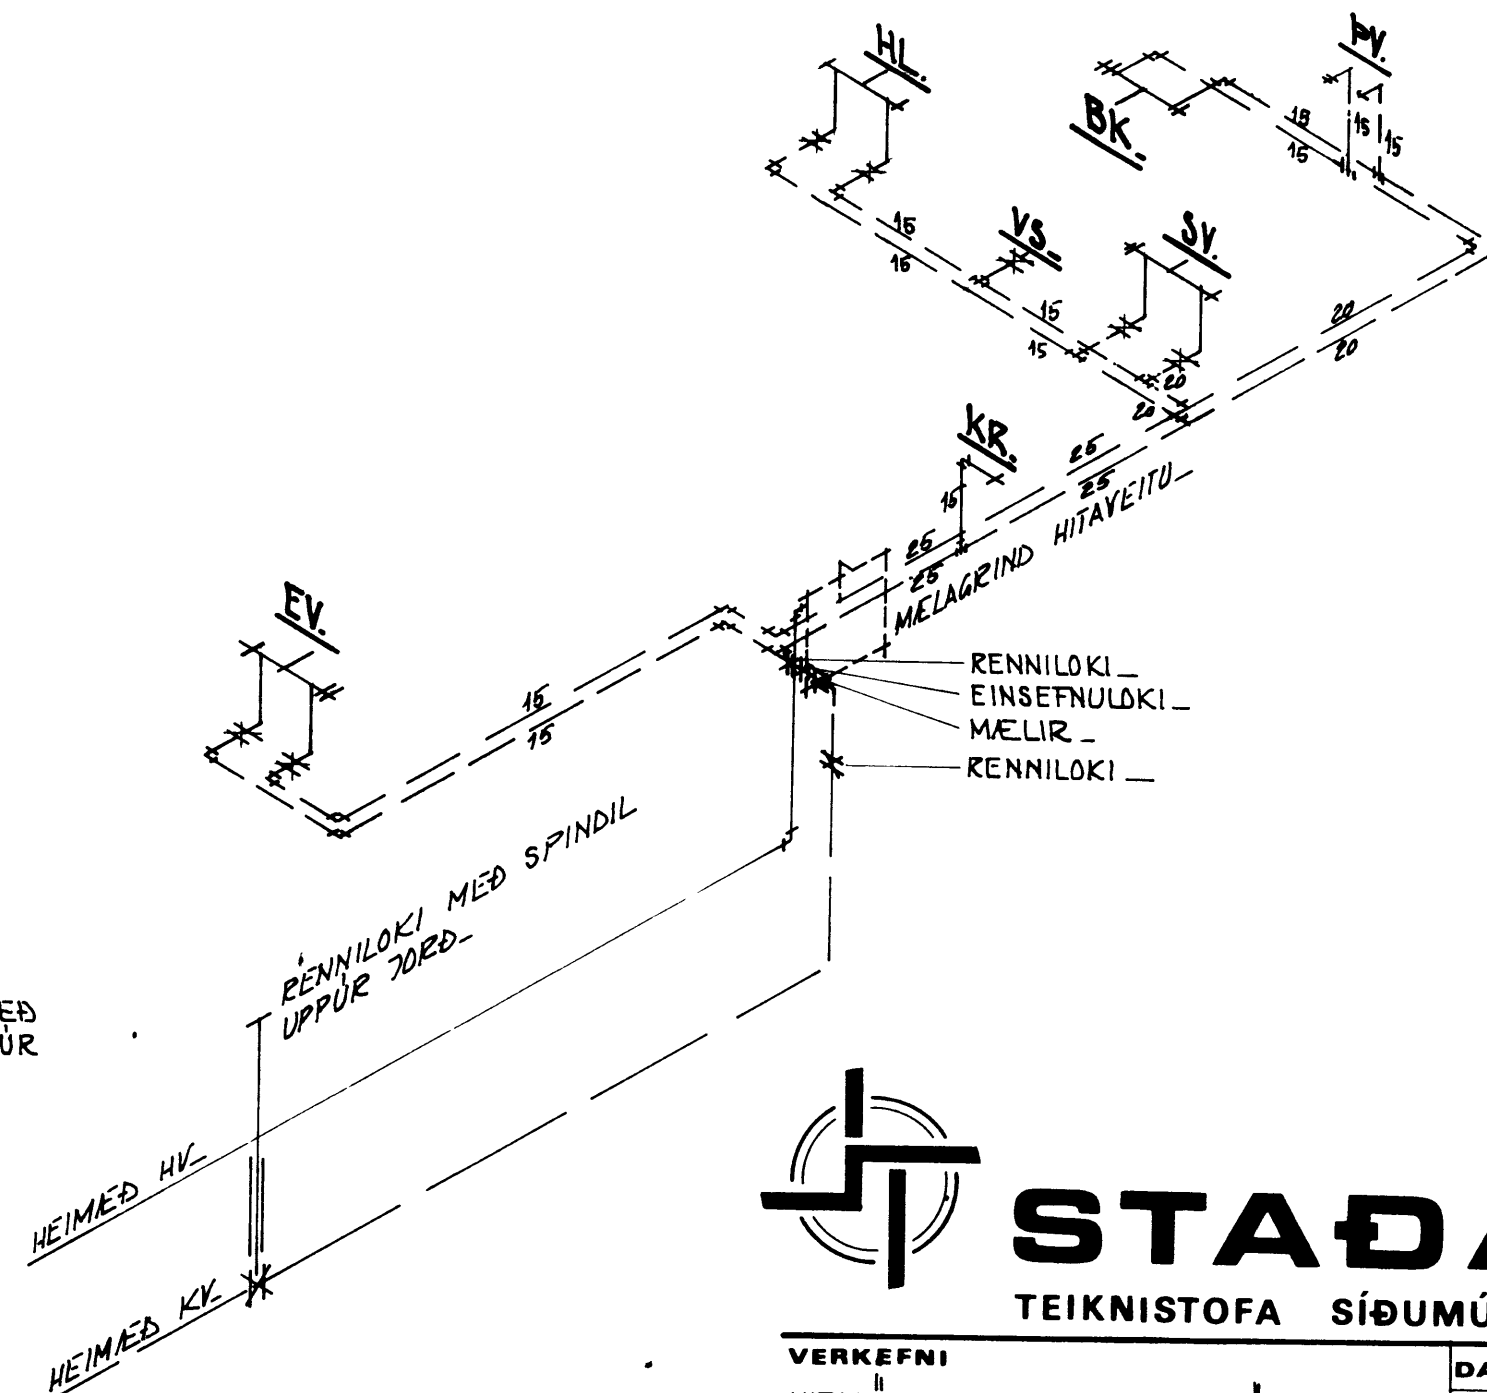

## KERFISMYND

**STADALHUS** S

TEKNISTOFA SIÐUMULA 31 SÍMI 83141

VERKEFNI	DAGS.	1980	VERK NR R 20
HITALÖGN OG NEYZLUVATNSLÖGN	MKV.	1 50	
FOLDAHRAUN 24-29 VESTM.	BR.	3 02	
	BLAD NR		