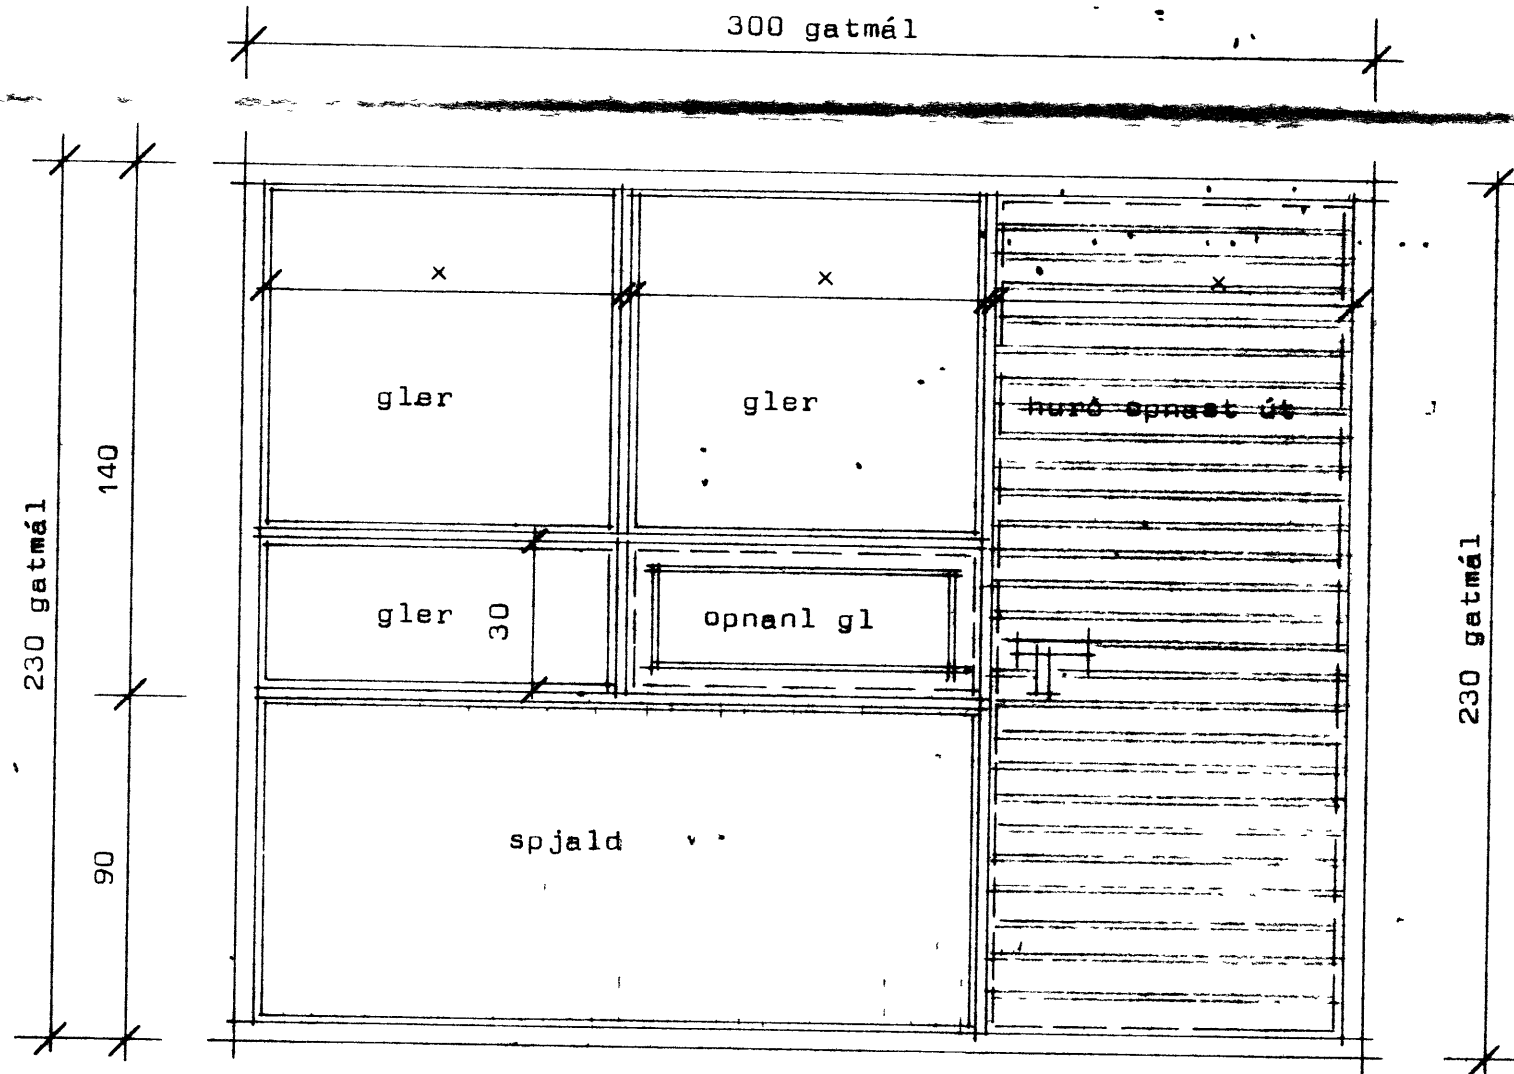

6 stk (24-29)

5 stk (30-34)

6 stk (24-29)

5 stk (30-34)

Ath Heildarmál af hurðum sem settar eru í á eftir takist á staðnum.

STADALHÚS SÍ

TEIKNISTOFA SÍSUMÚLA 31 SÍMI 83141

VERKEFNI	DAGS. sept 80	VERK NR
Hurðir og gluggar	SKV. 1.20	
Foldahraun 24-34 Vestmannaeyjum.	SR.	
	BLAD NR	