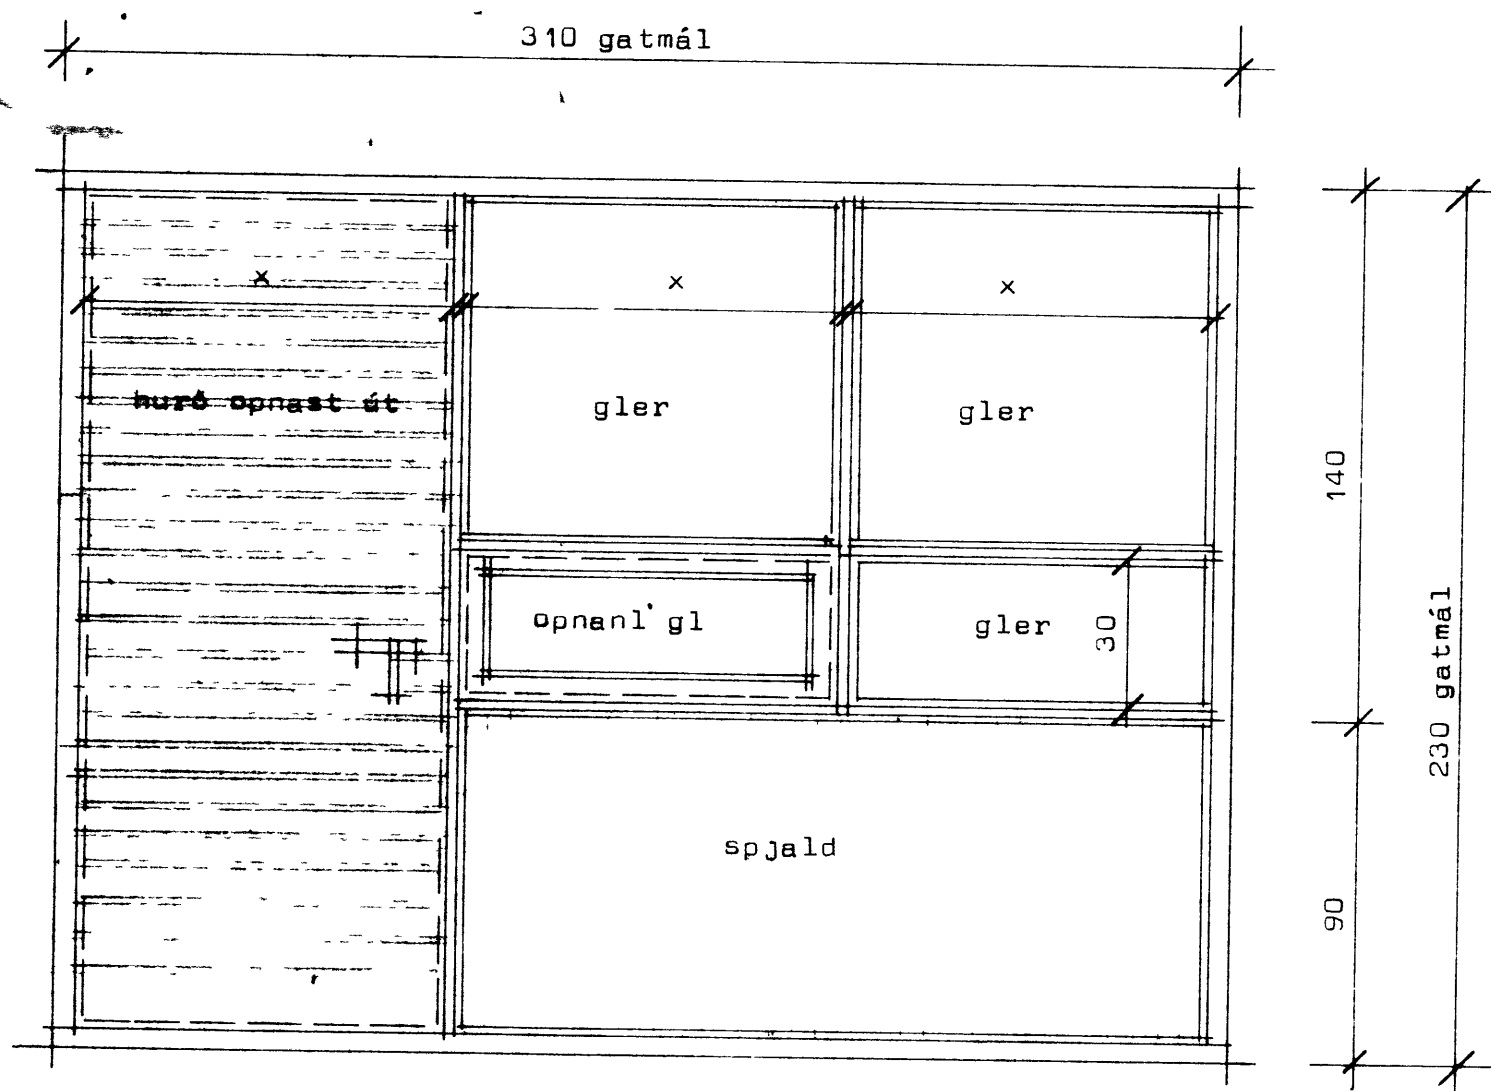

6 stk (24-29)

5 stk (30-34)

6 stk (24-29)

5 stk (30-34)

Ath Heildarmál af hurðum sem settar eru í á eftir takist á staðnum.

STADALHÚS SÍ

TEIKNISTOFA SÍSUMÚLA 31 SÍMI 83141

VERKEFNI	DAGS. sept 80	VERK NR
Hurðir og gluggar	SKV. 1.20	
Foldahraun 24-34 Vestmannaeyjum.	SR.	
	BLAD NR	