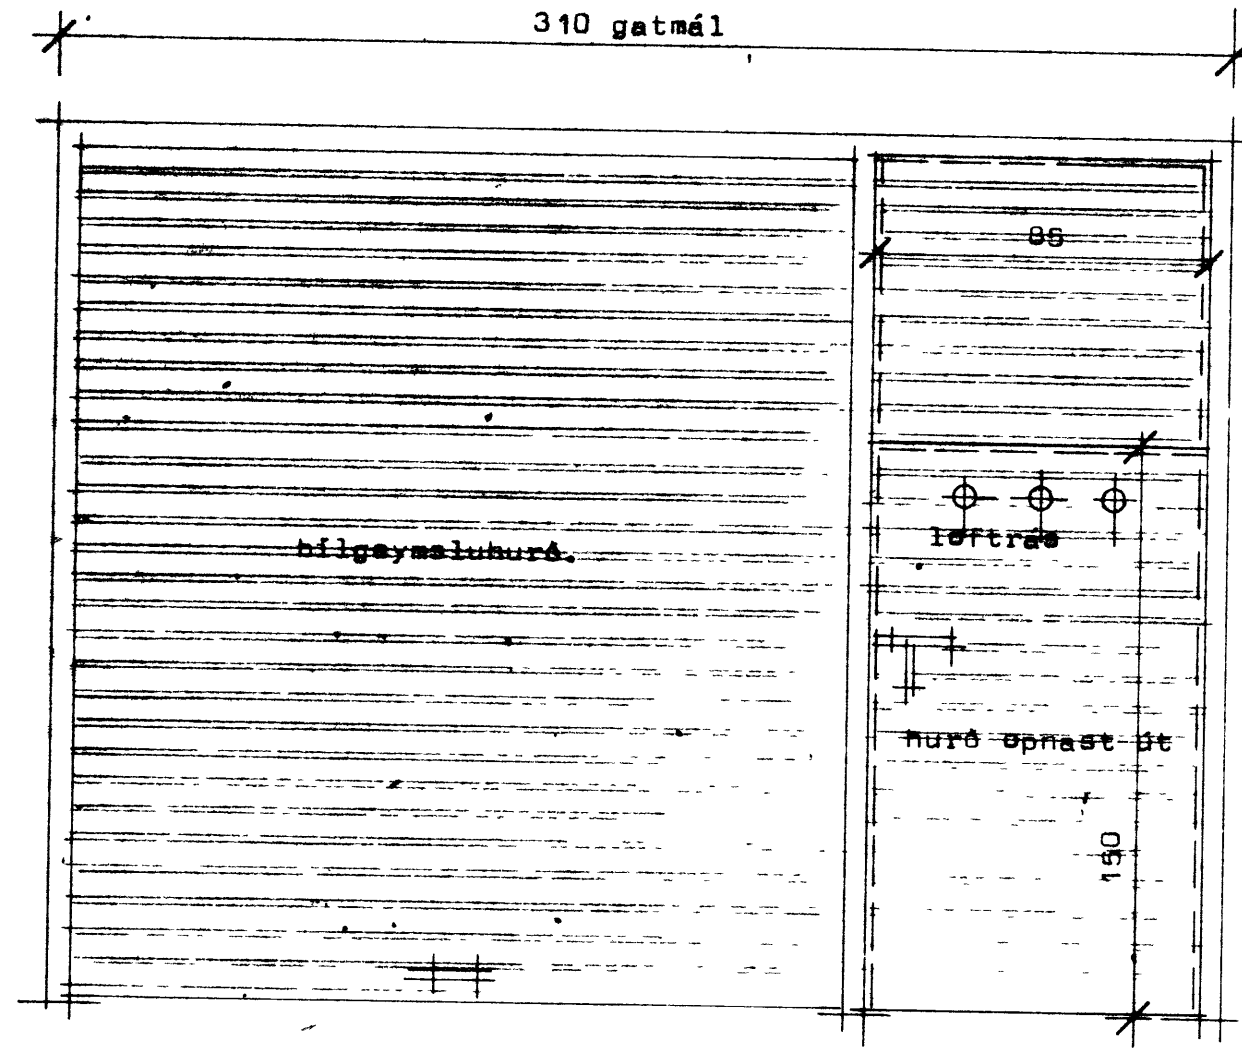

6 stk (24-29)

5 stk (30-34)

6 stk (24-29)

5 stk (30-34)

Ath Heildarmál af hurðum sem settar eru í á eftir takist á staðnum.

STADALHÚS SÍ

TEIKNISTOFA SÍSUMÚLA 31 SÍMI 83141

VERKEFNI	DAGS. sept 80	VERK NR
Hurðir og gluggar	SKV. 1.20	
Foldahraun 24-34 Vestmannaeyjum.	SR.	
	BLAD NR	