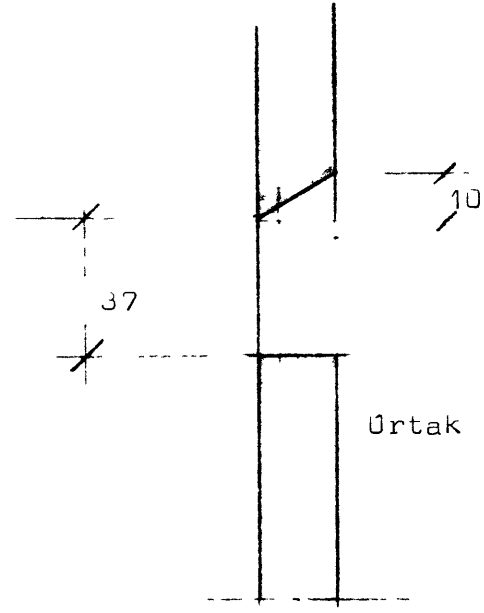

15-8-80

NAÐMYKKA | BYGGINGAFLUTRÖUN

*Juller Brogum*

Foldahraun 24-29, Vestmannaeyjum.

Úrtak fyrir bita. 1.20.

**STAÐALHÚS** TÍÐS

TEIKNISTOFA SÍÐUMÚLA 3I SÍMI 8314I

|                                   |         |           |         |
|-----------------------------------|---------|-----------|---------|
| VERKEFNI                          | DAGS.   | 1980      | VERK NR |
| Staðsetning á úrtokum fyrir bita. | MKV.    | 1 20 1.50 |         |
| Foldahraun 24-29, Vestmannaeyjum. | BR.     |           |         |
|                                   | BLAD NR | 2, J4     | R 20    |