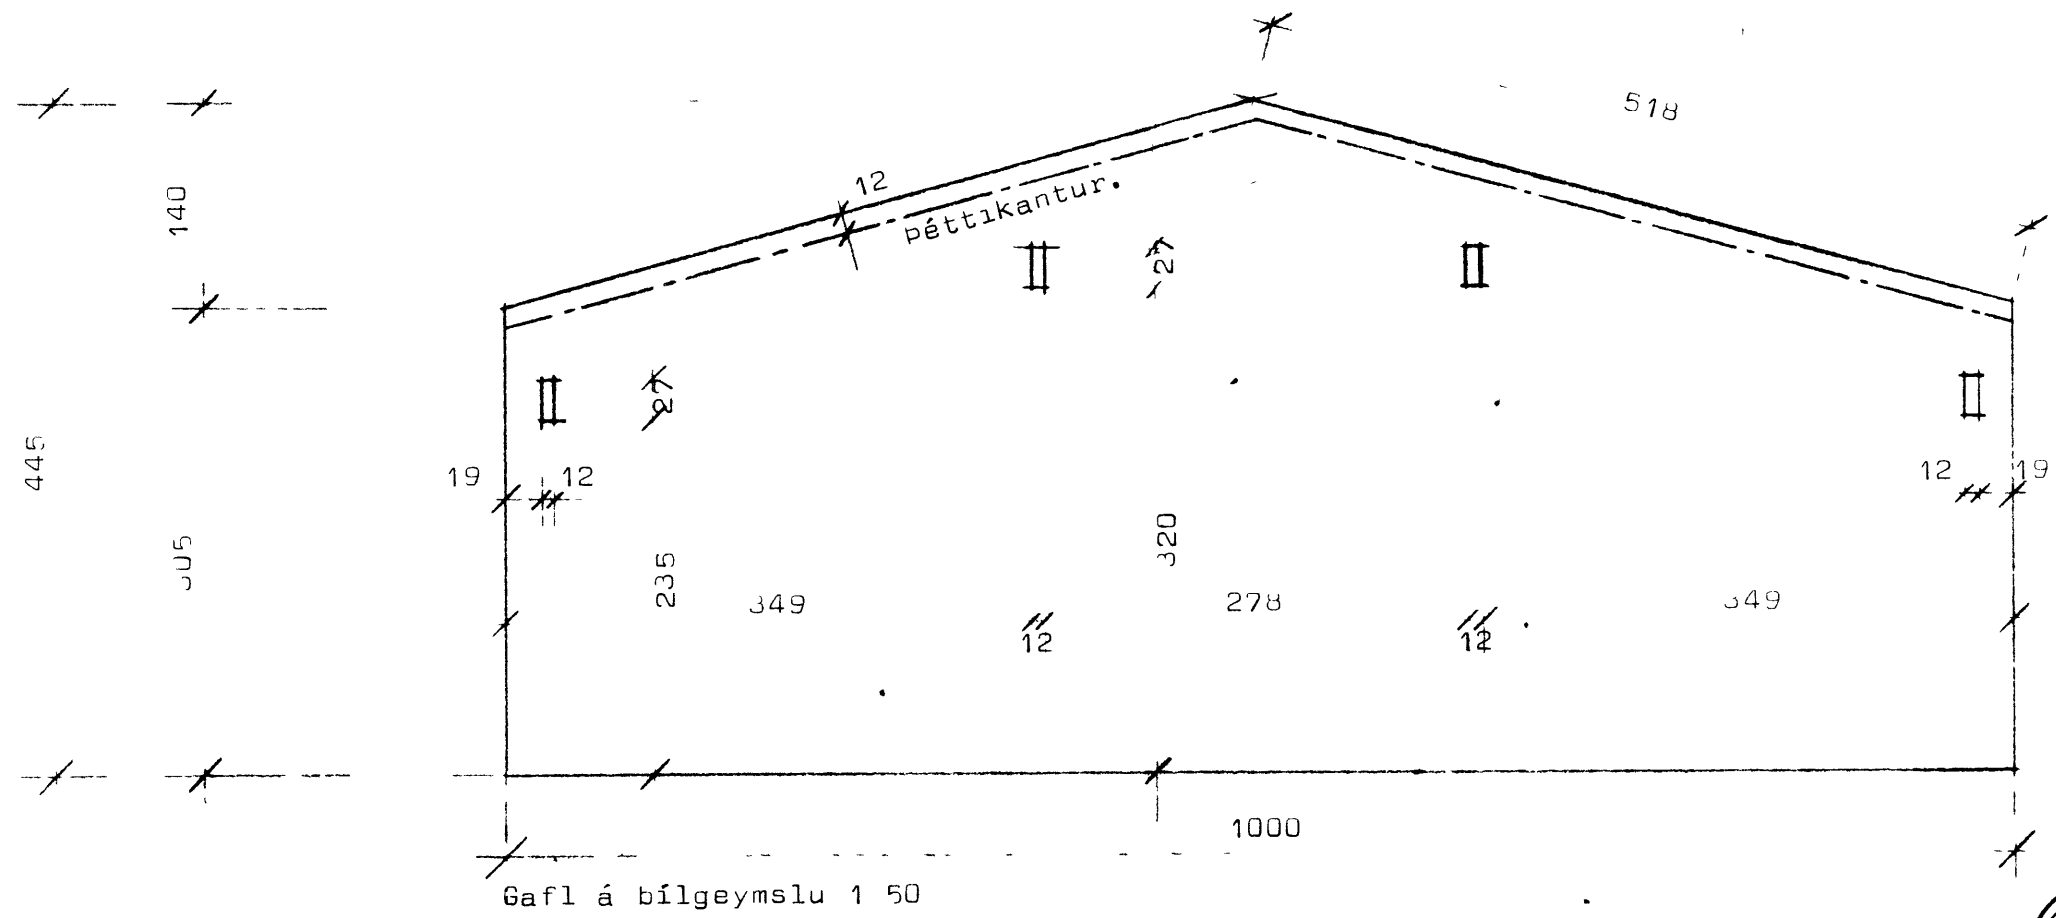

15-8-80

NAÐMYKKA | BYGGINGAFLUTRÖUN

*Juller Brogum*

Foldahraun 24-29, Vestmannaeyjum.

Úrtak fyrir bita. 1.20.

**STAÐALHÚS** TÍÐS

TEIKNISTOFA SÍÐUMÚLA 3I SÍMI 8314I

|                                   |         |           |         |
|-----------------------------------|---------|-----------|---------|
| VERKEFNI                          | DAGS.   | 1980      | VERK NR |
| Staðsetning á úrtokum fyrir bita. | MKV.    | 1 20 1.50 |         |
| Foldahraun 24-29, Vestmannaeyjum. | BR.     |           |         |
|                                   | BLAD NR | 2, J4     | R 20    |