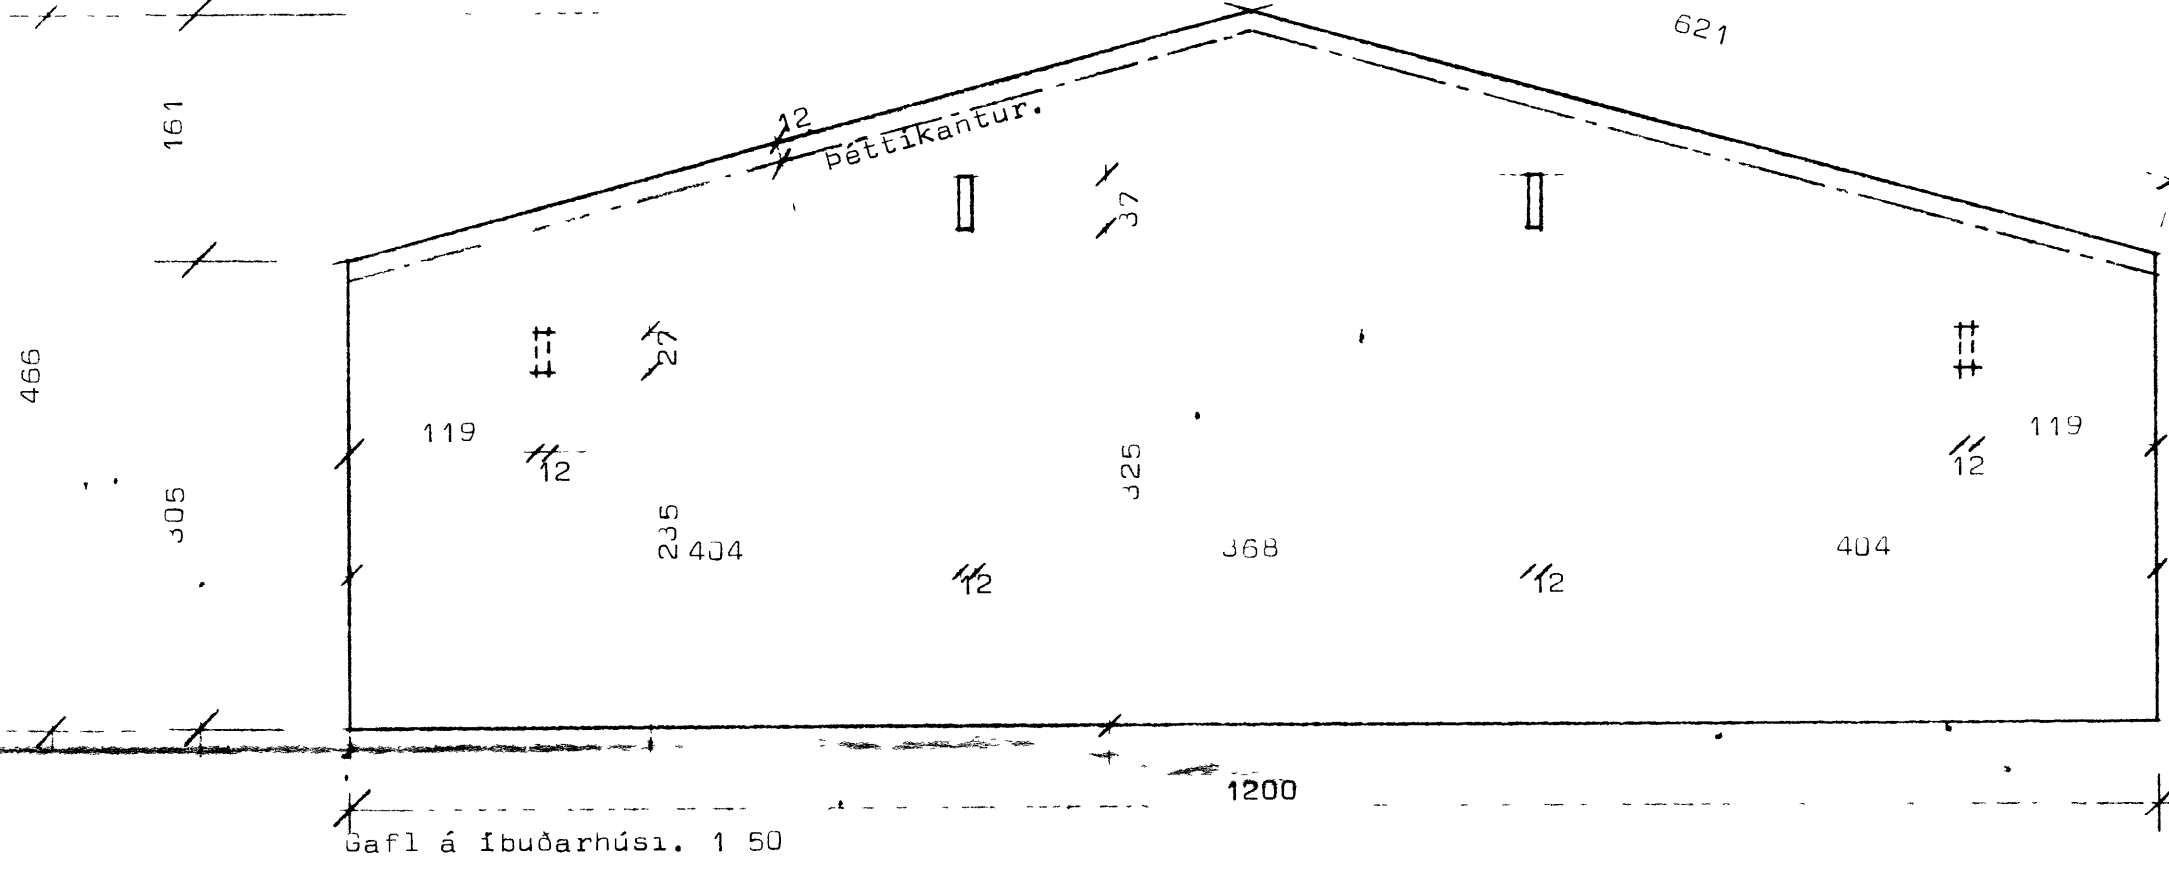

15-8-80

NAÐMYKKA | BYGGINGAFLUTRÖUN

*Juller Brogum*

Foldahraun 24-29, Vestmannaeyjum.

Úrtak fyrir bita. 1.20.

**STAÐALHÚS** TÍÐS

TEIKNISTOFA SÍÐUMÚLA 3I SÍMI 8314I

|                                   |         |           |         |
|-----------------------------------|---------|-----------|---------|
| VERKEFNI                          | DAGS.   | 1980      | VERK NR |
| Staðsetning á úrtokum fyrir bita. | MKV.    | 1 20 1.50 |         |
| Foldahraun 24-29, Vestmannaeyjum. | BR.     |           |         |
|                                   | BLAD NR | 2, J4     | R 20    |