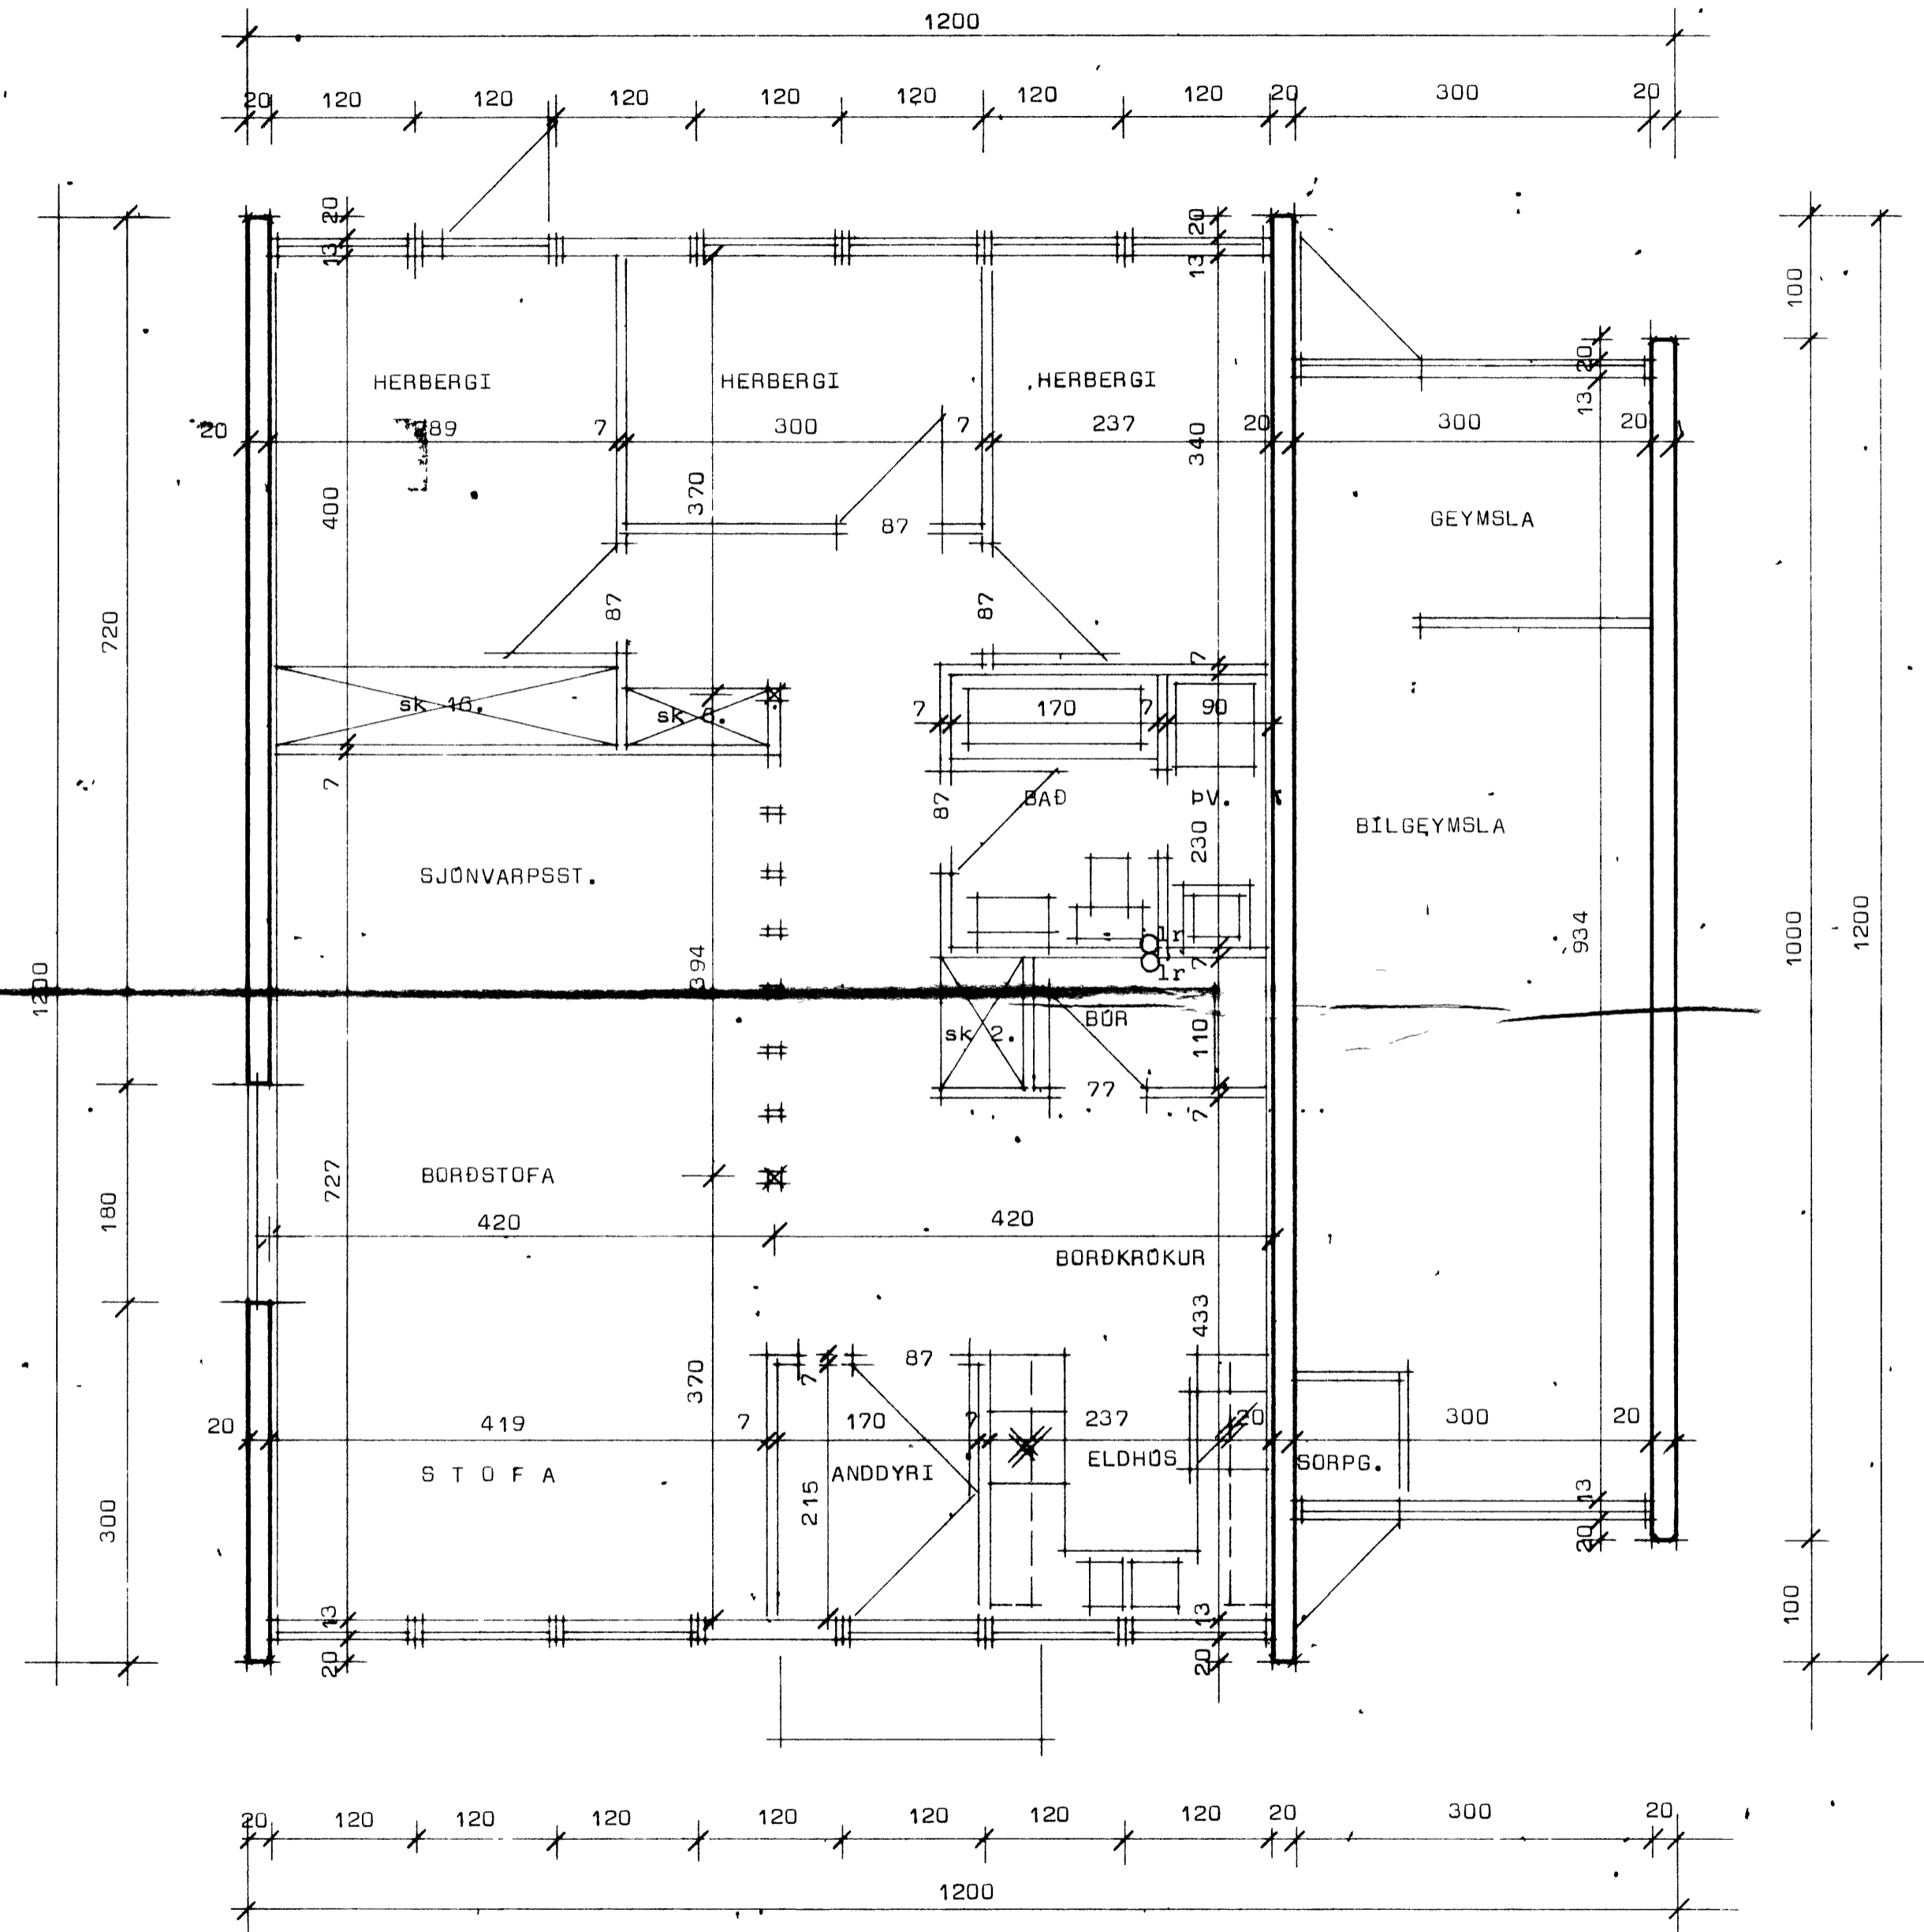

FOLDAHRAUN 24 VESTMANNÁEYJUM

SAMT. H. VESTMANNÁEYJUM
 15-8-80
 Valinn frakinn

STADALHÚS SÍÐUMÚLA 31 SÍMI 83141

VERKEFNI	DAGS.	VERK NR R 20
Grunnmynd	MKV. 1.50	
Foldahraun 24, Vestmannaeyjum	BR.	
	BLAD NR	