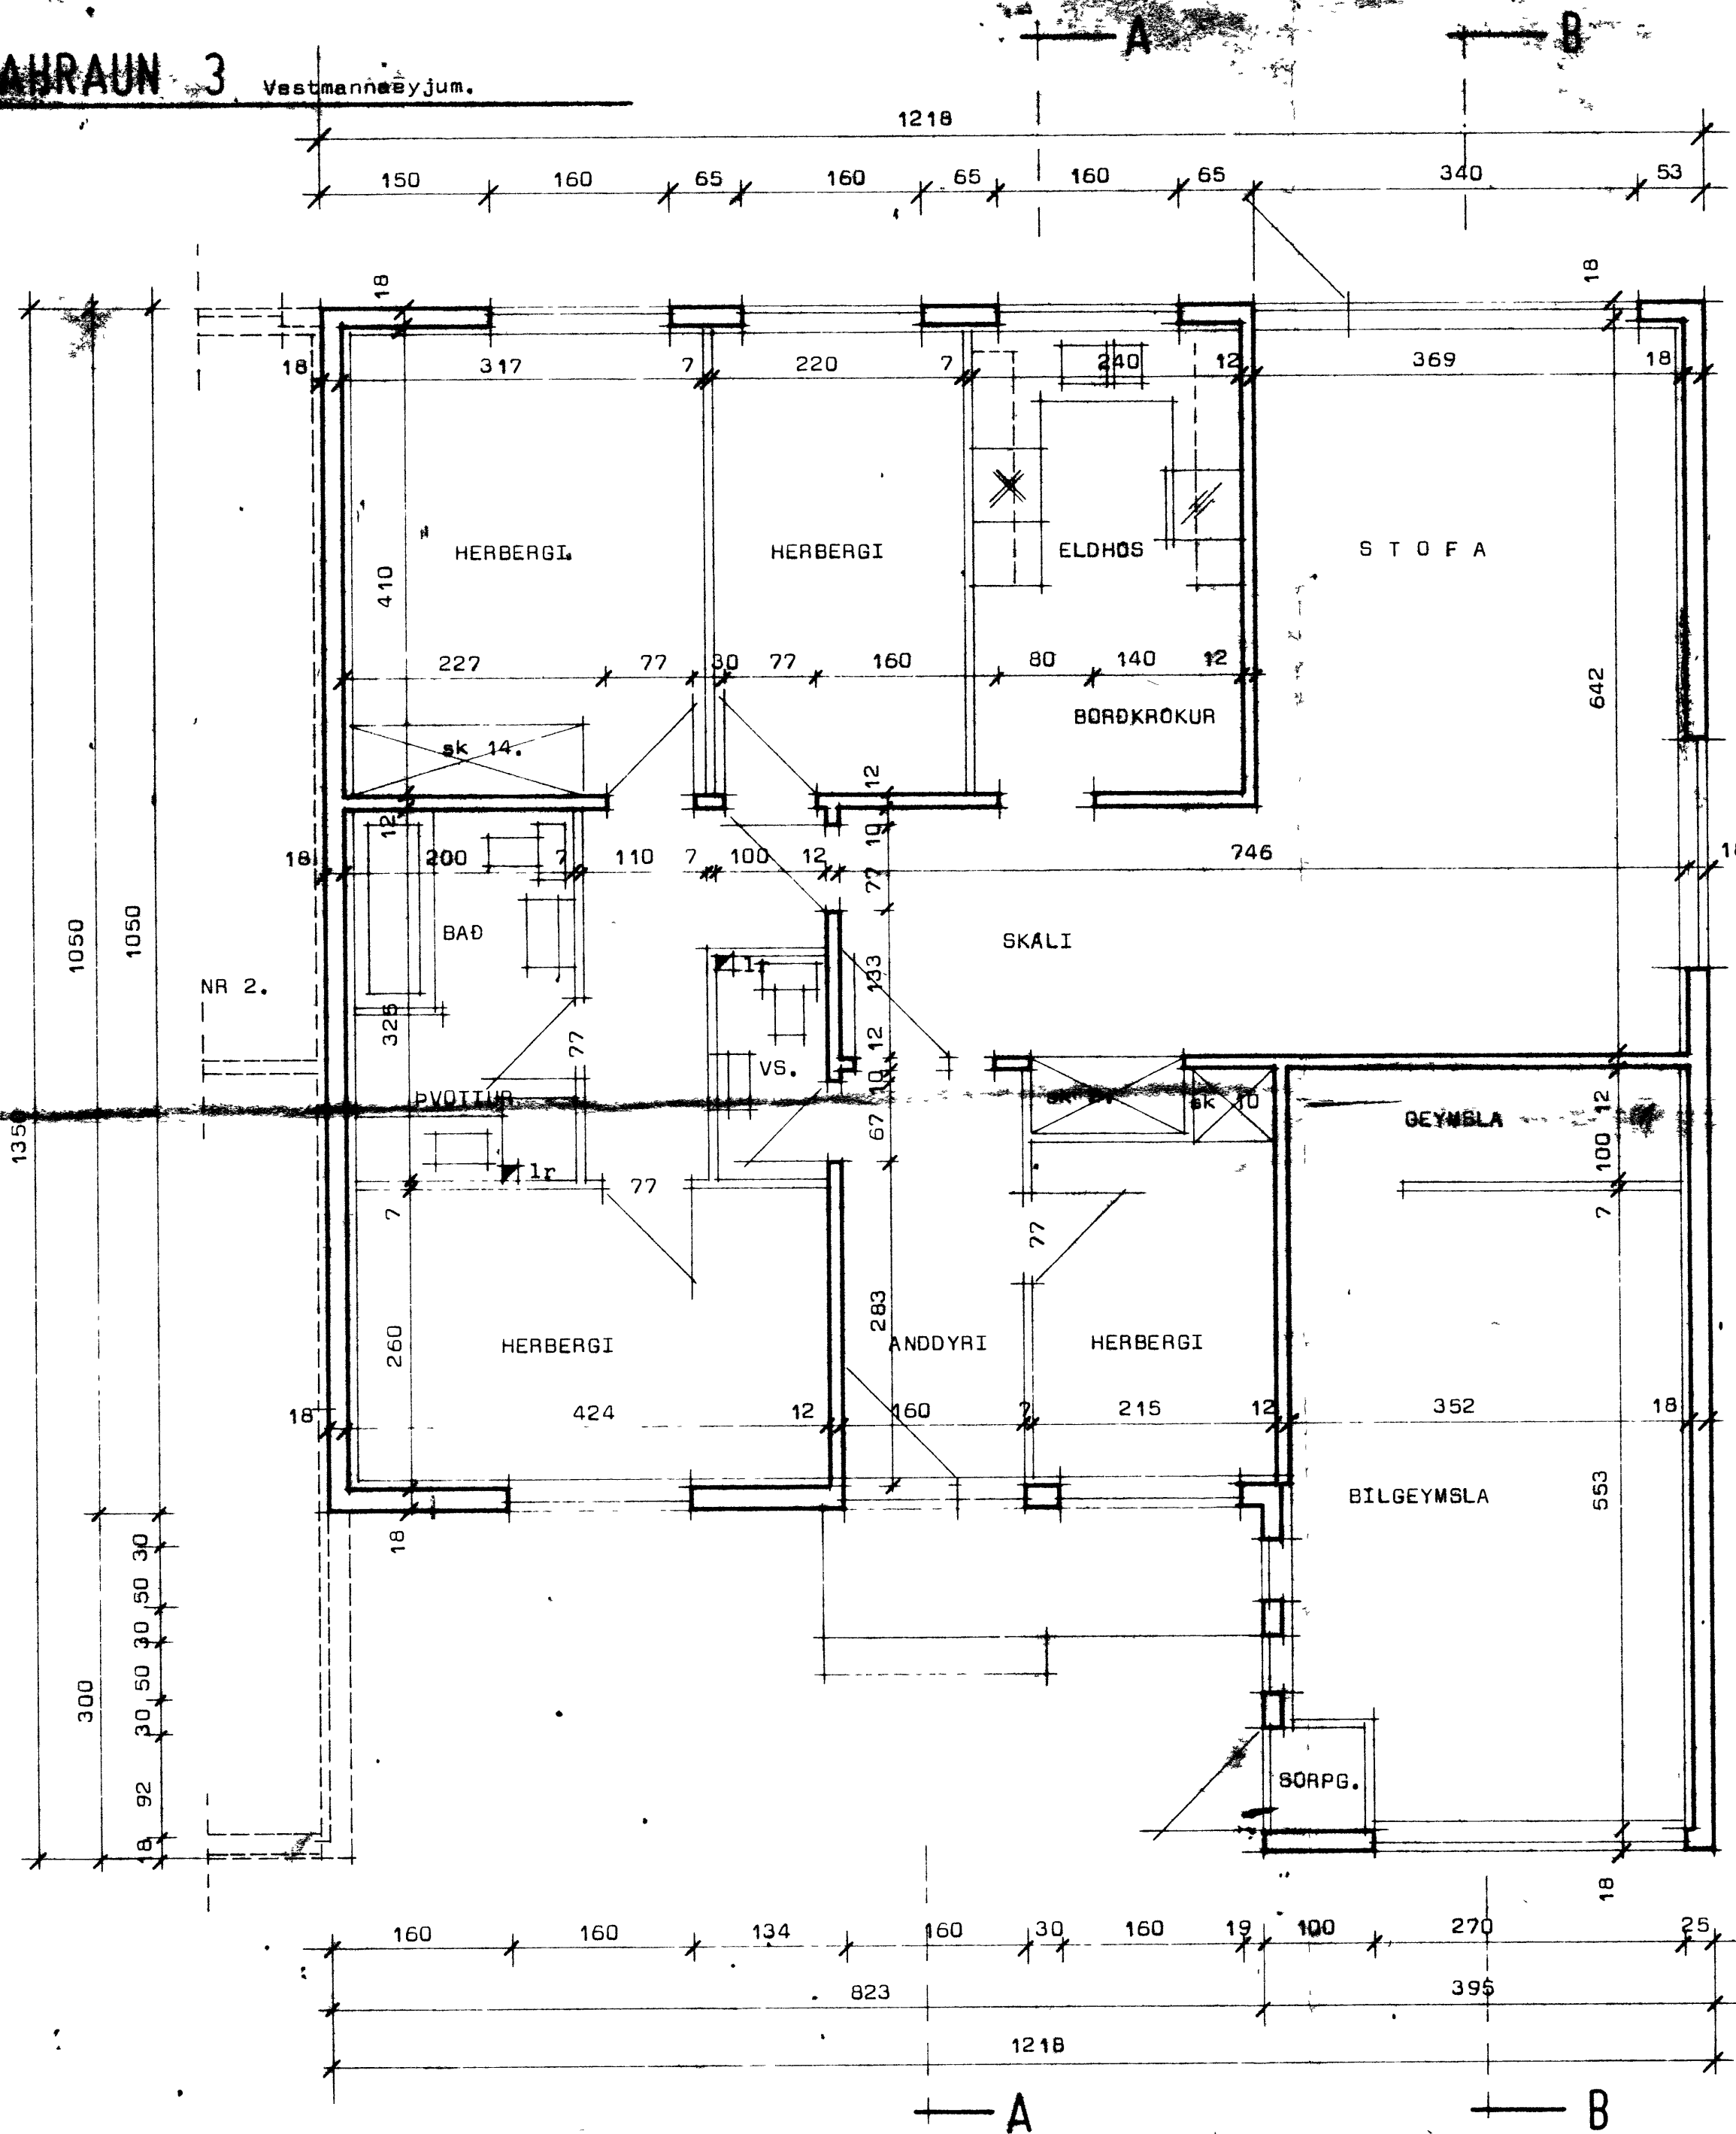

FOLDHRAUN 3 Vestmannaeyjum.

8,5 m³

1r merkir loftrás upp úr þaki.

STADALHUS T/S
TEIKNISTOFA SUDURLANDSBRAUT 20 6SM 83141

VERKEFNI	DAGS.	1977	VERK NR
Grunnmynd.	MKV.	1:50	R2
Foldhraun 3 Vestmannaeyjum.	BR.		
	BLAD NR		