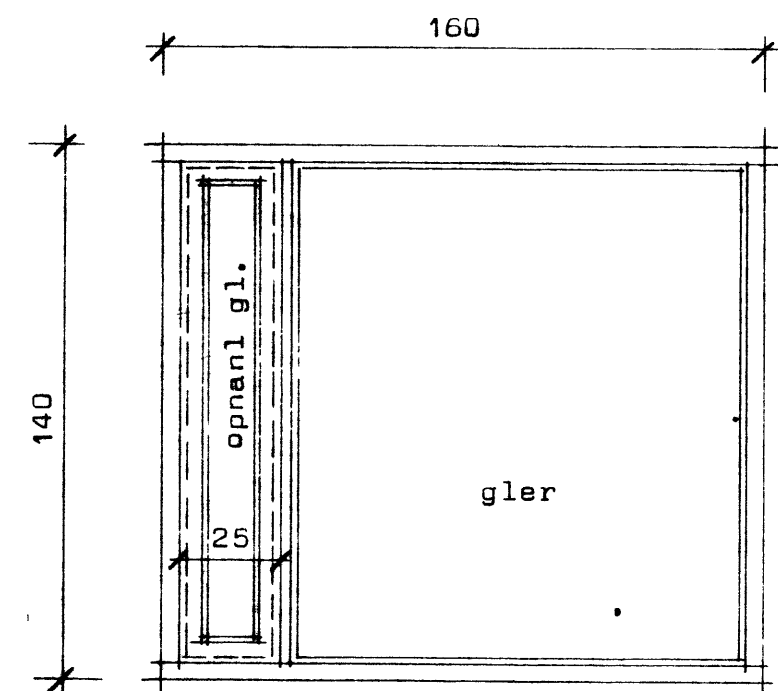

FOLDAHRAUN 2 Vestmannaeyjum.

1 stk aðalhurð

1 stk f sorpg.

1 stk í stofu.

5 stk í herb og eldhús

2 stk í bílg.

Mál af aðalhurð sem sett er í á eftir takist á staðnum.

Ath. Í gluggum sé valin fura eða Oregonpine.
Opnanlegir gluggar eru topphengdir.
Gluggar séu fúavarðir frá verkstæði.
x merkir jofn bil innbyrðis í glugga.
Í aðalhurð sé harðviður t.d. teak.