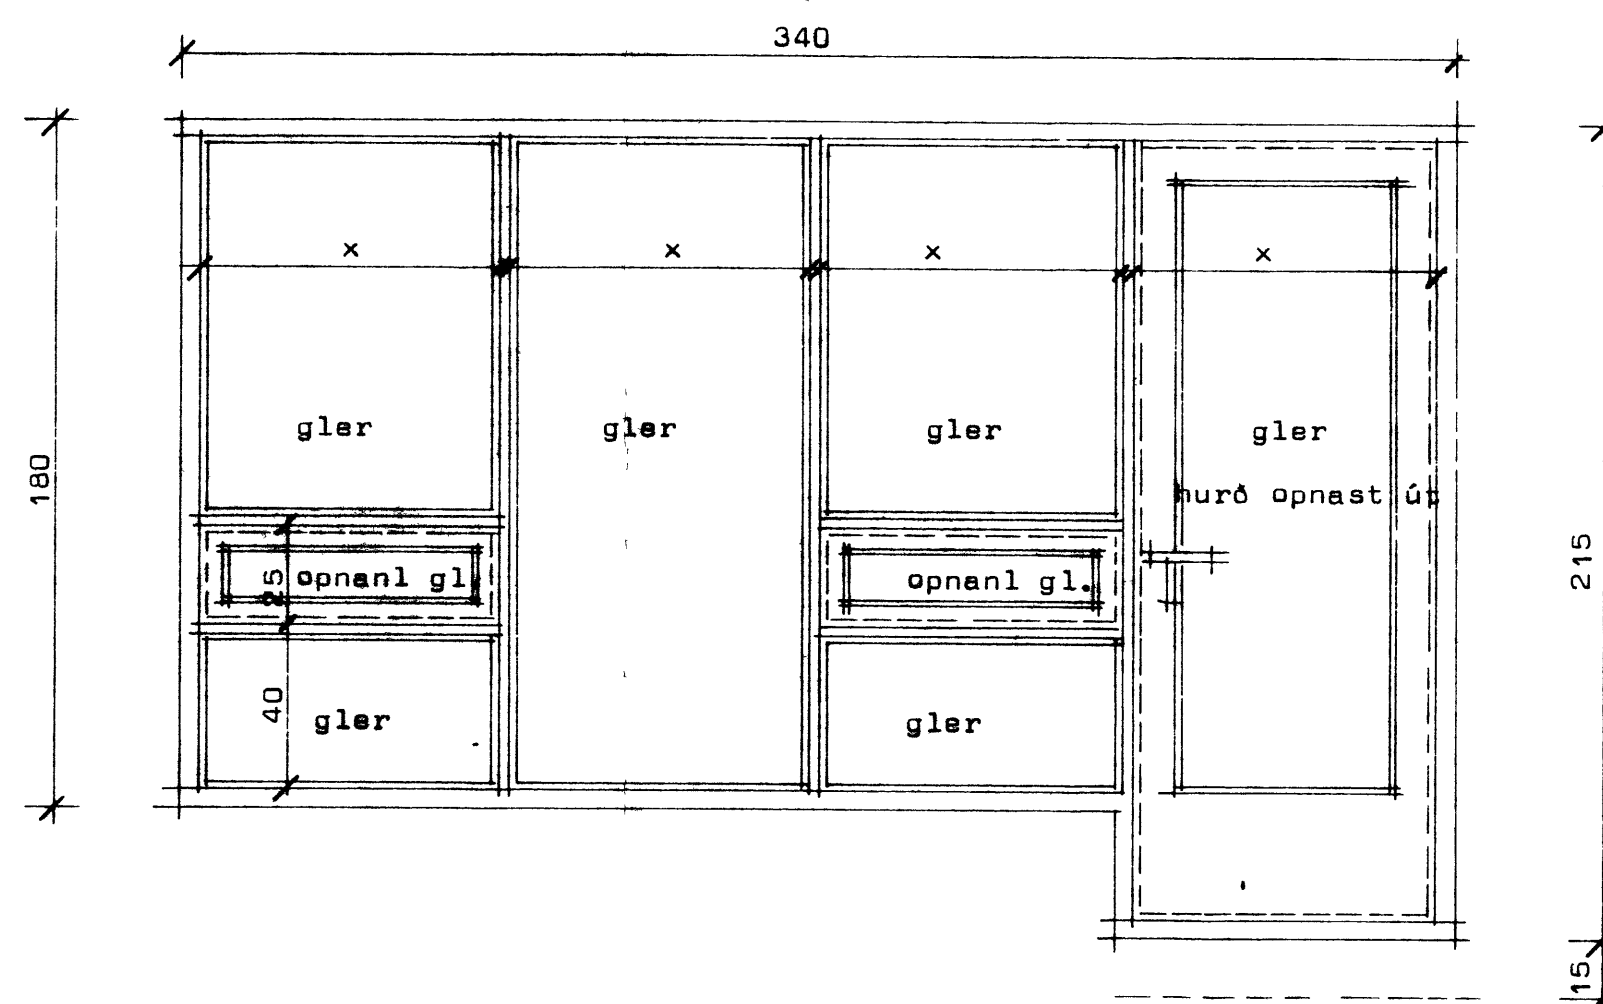

FOLDAHRAUN 2 Vestmannaeyjum.

1 stk aðalhurð

1 stk f sorpg.

1 stk í stofu.

5 stk í herb og eldhús

2 stk í bílg.

Mál af aðalhurð sem sett er í á eftir takist á staðnum.

Ath. Í gluggum sé valin fura eða Oregonpine.
Opnanlegir gluggar eru topphengdir.
Gluggar séu fúavarðir frá verkstæði.
x merkir jofn bil innbyrðis í glugga.
Í aðalhurð sé harðviður t.d. teak.