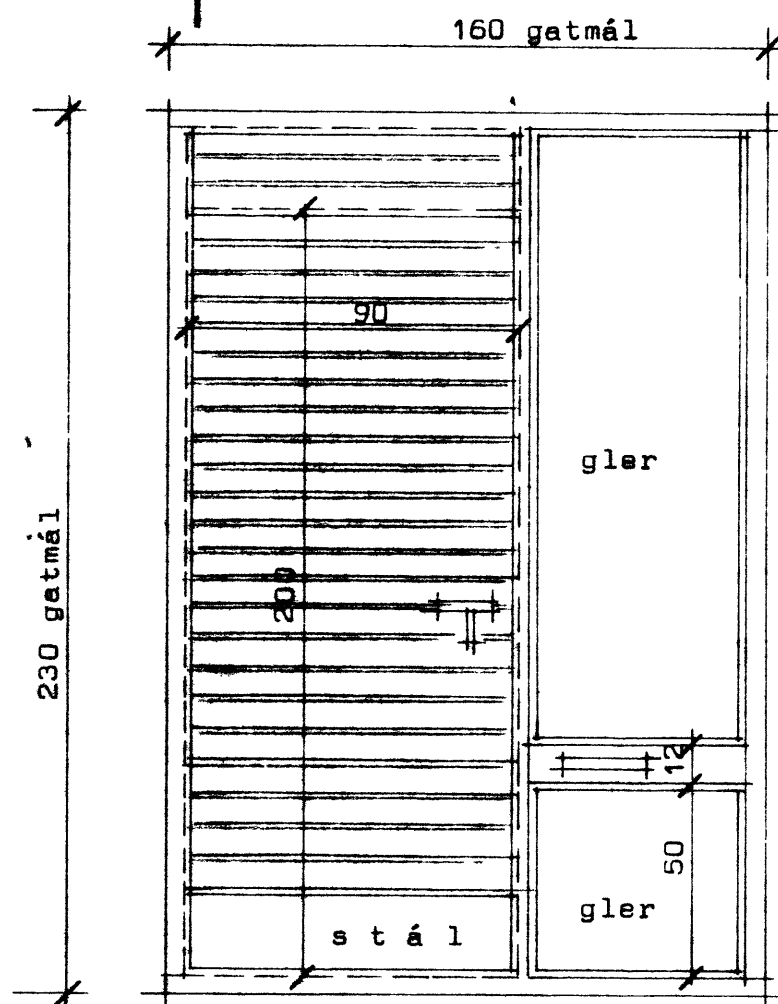

FOLDAHRAUN 2 Vestmannaeyjum.

1 stk aðalhurð

1 stk f sorpg.

1 stk í stofu.

5 stk í herb og eldhús

2 stk í bílg.

Mál af aðalhurð sem sett er í á eftir takist á staðnum.

Ath. Í gluggum sé valin fura eða Oregonpine.
Opnanlegir gluggar eru topphengdir.
Gluggar séu fúavarðir frá verkstæði.
x merkir jofn bil innbyrðis í glugga.
Í aðalhurð sé harðviður t.d. teak.