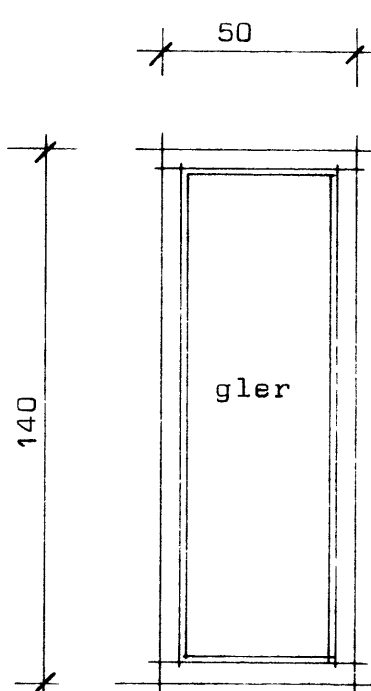

FOLDAHRAUN 2 Vestmannaeyjum.

1 stk aðalhurð

1 stk f sorpg.

1 stk í stofu.

5 stk í herb og eldhús

2 stk í bílg.

Mál af aðalhurð sem sett er í á eftir takist á staðnum.

Ath. Í gluggum sé valin fura eða Oregonpine.
Opnanlegir gluggar eru topphengdir.
Gluggar séu fúavarðir frá verkstæði.
x merkir jofn bil innbyrðis í glugga.
Í aðalhurð sé harðviður t.d. teak.