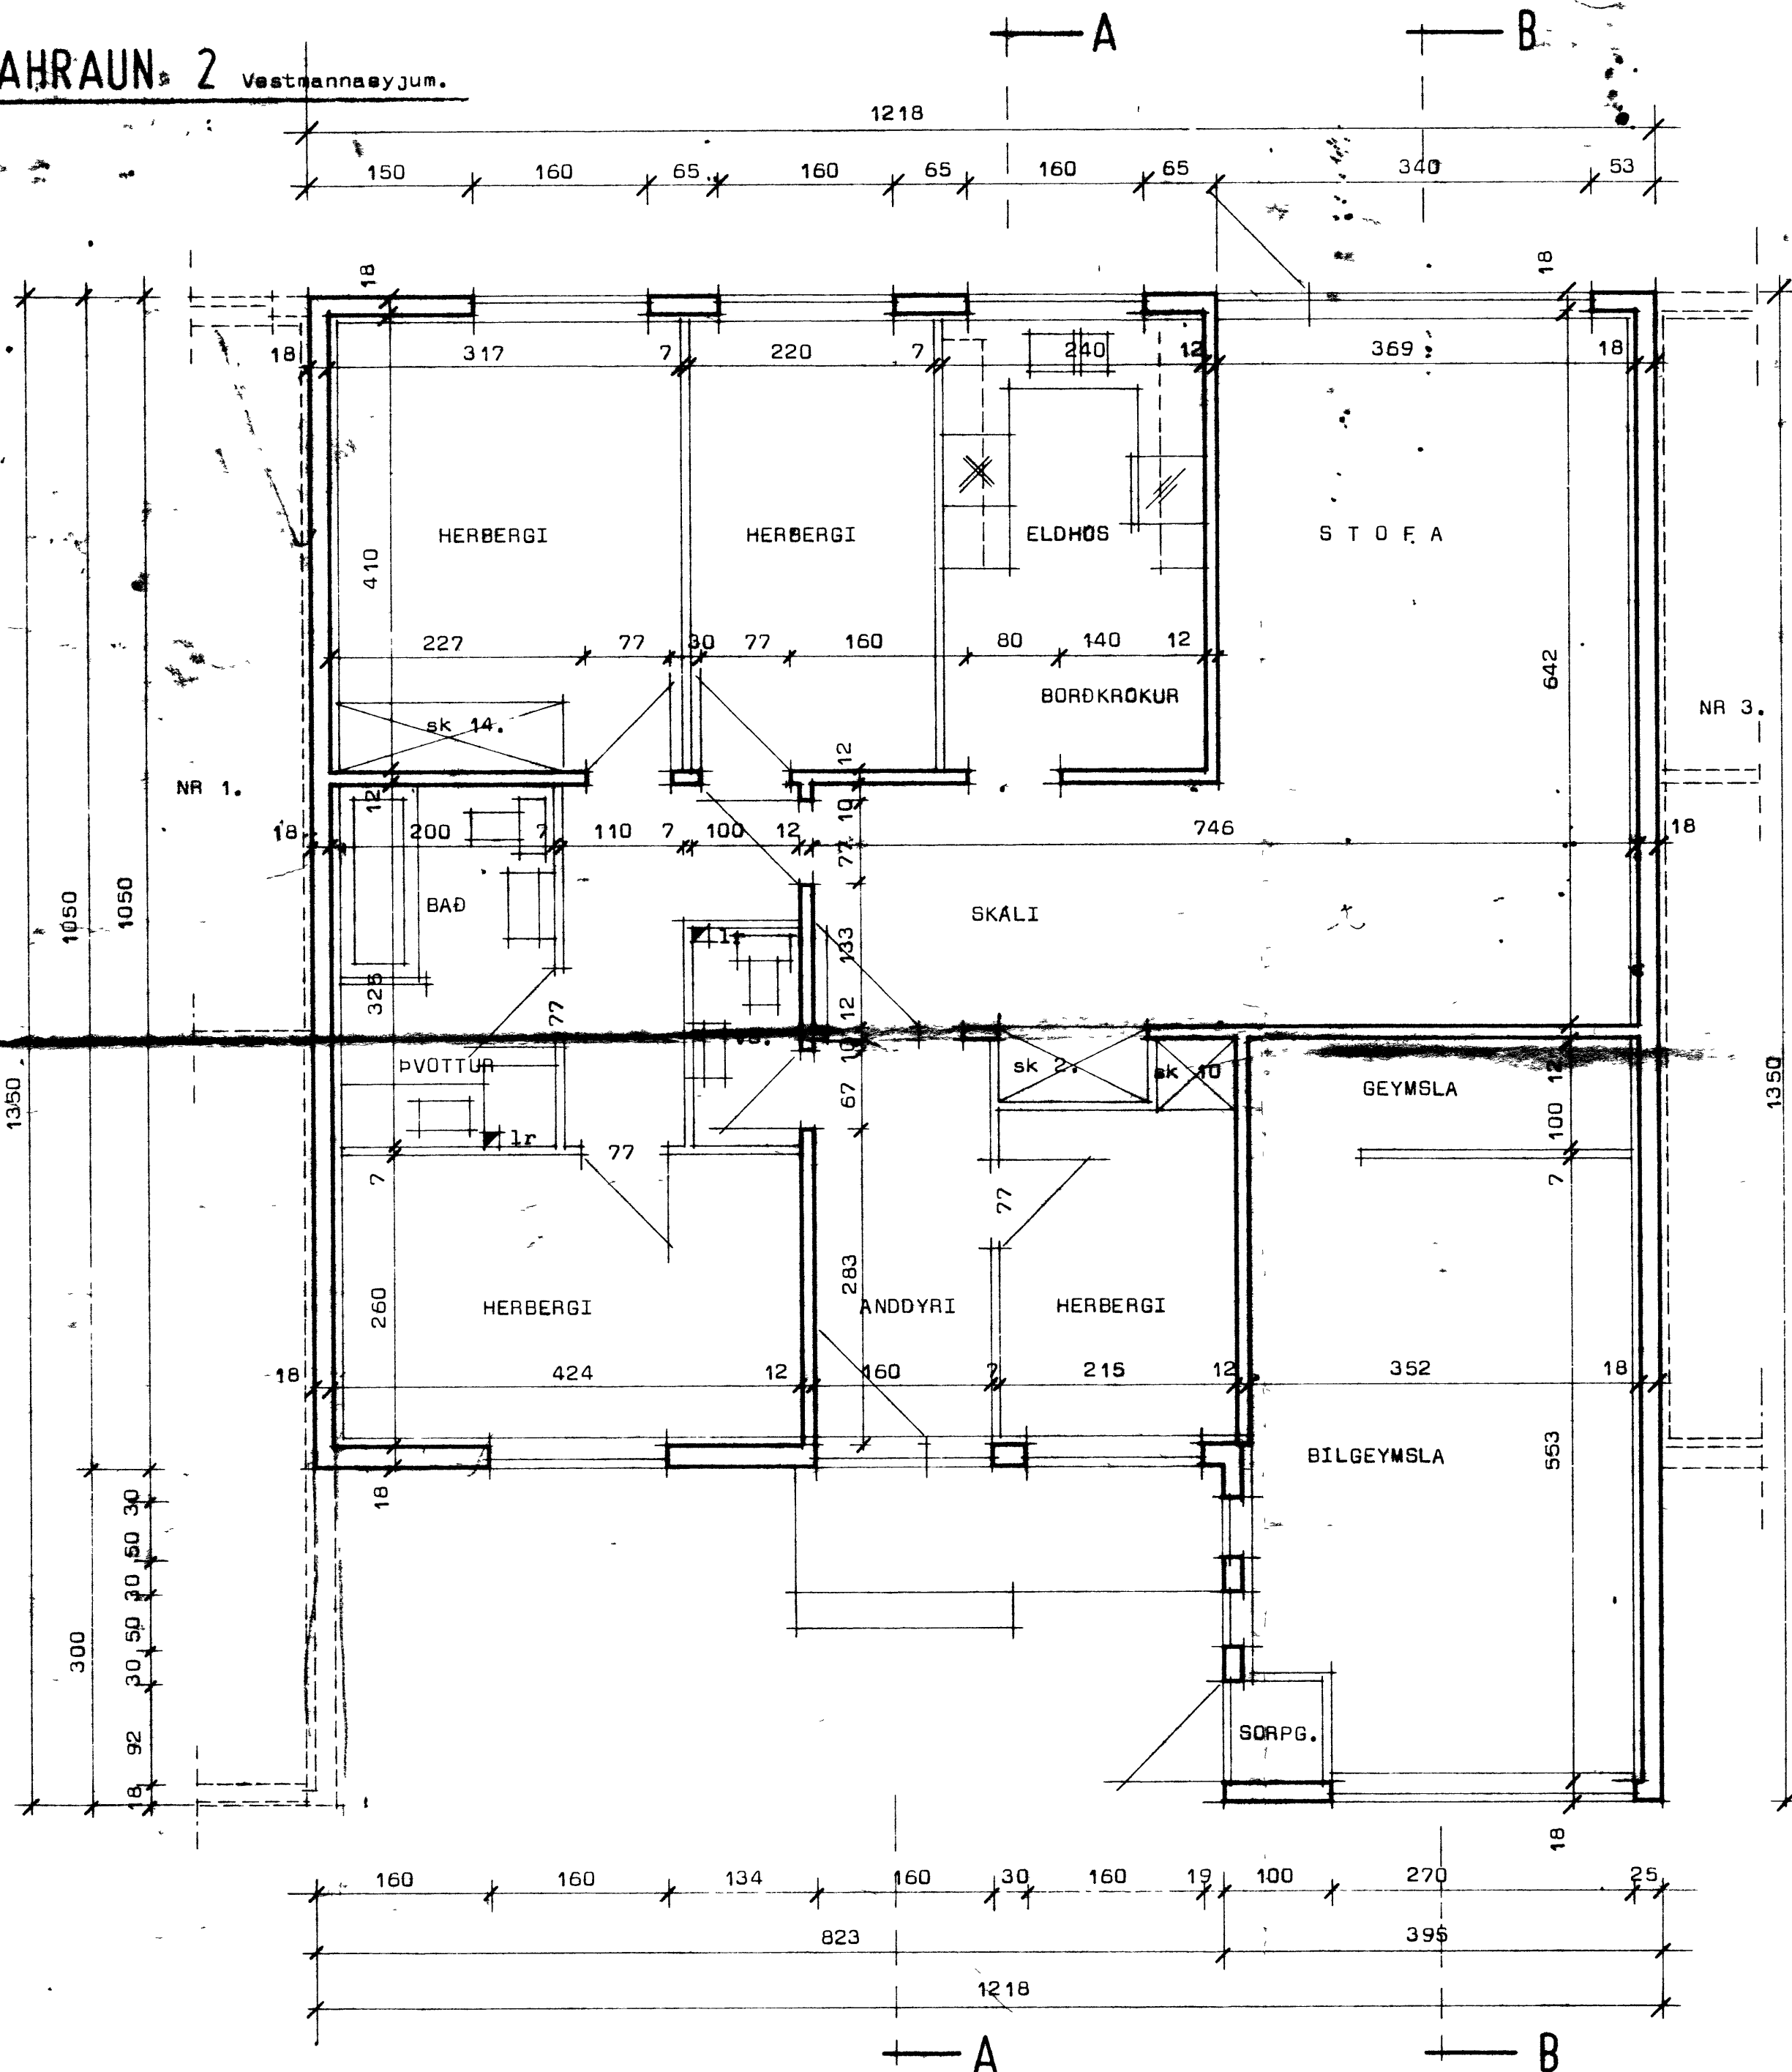

FOLDAÐRAUN 2 Vestmannaeyjum.

201.41 m<sup>2</sup>

1r merkir loftrás upp úr þaki.

**STADALHÚS** S F  
TEIKNISTOFA SUBURLANDSBRÁUT 30 SÍMÍ 63141

VERKEFNI	DAGS.	1977	VERK NR
Grunnmynd.	MKV.	1:50	
Foldahraun 2 Vestmannaeyjum.	NR.		R2
	BLAD NR		

*Sigurður P. Kristjánsson*

Grunnmynd. Mk1.50