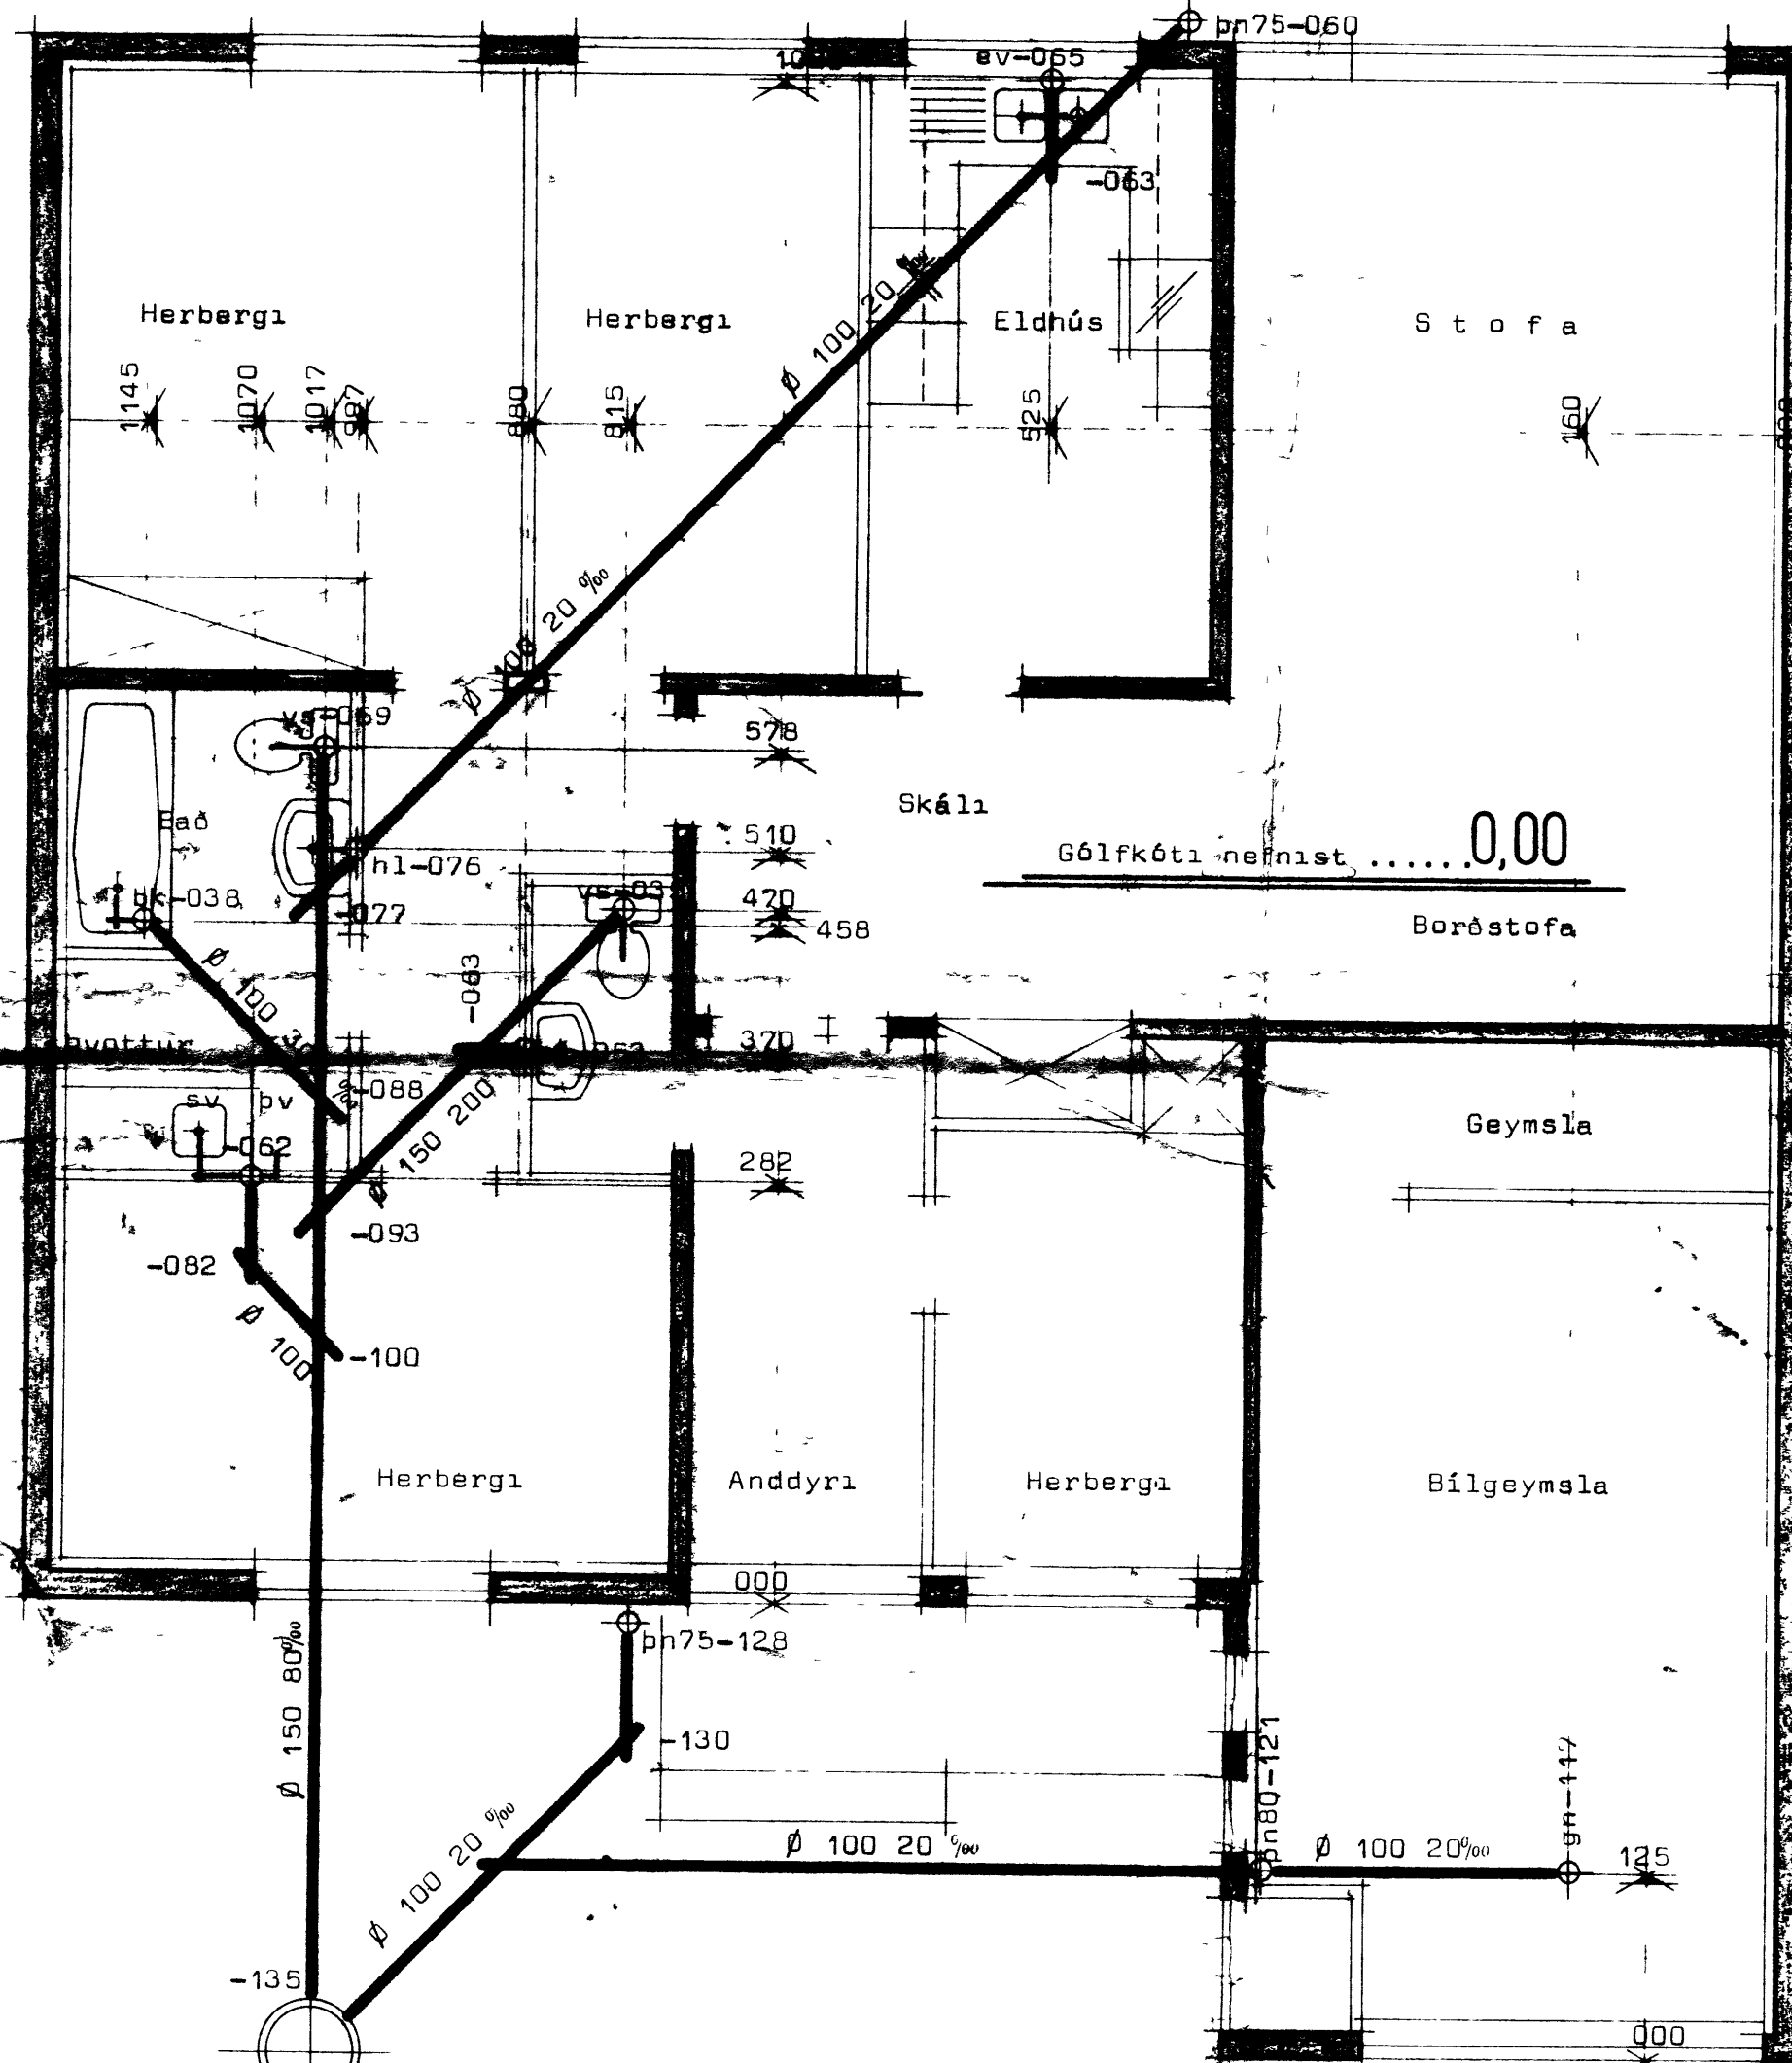

JH-020

Grunnmynd.

HRB 600

Afstöðumynd Mkv 1.500

Skýringar sjá blað nr 3.01

STADALHÚS

TEIKNISTOFA SUDURLANDSBRAUT 20 SIMI 83141

VERKEFNI	FRÉRENSLISLAGNIR	DAG:	1977	VERK NR
		MKV.	1.50 1.500	
		BR.		R 2
		BLAD NR		