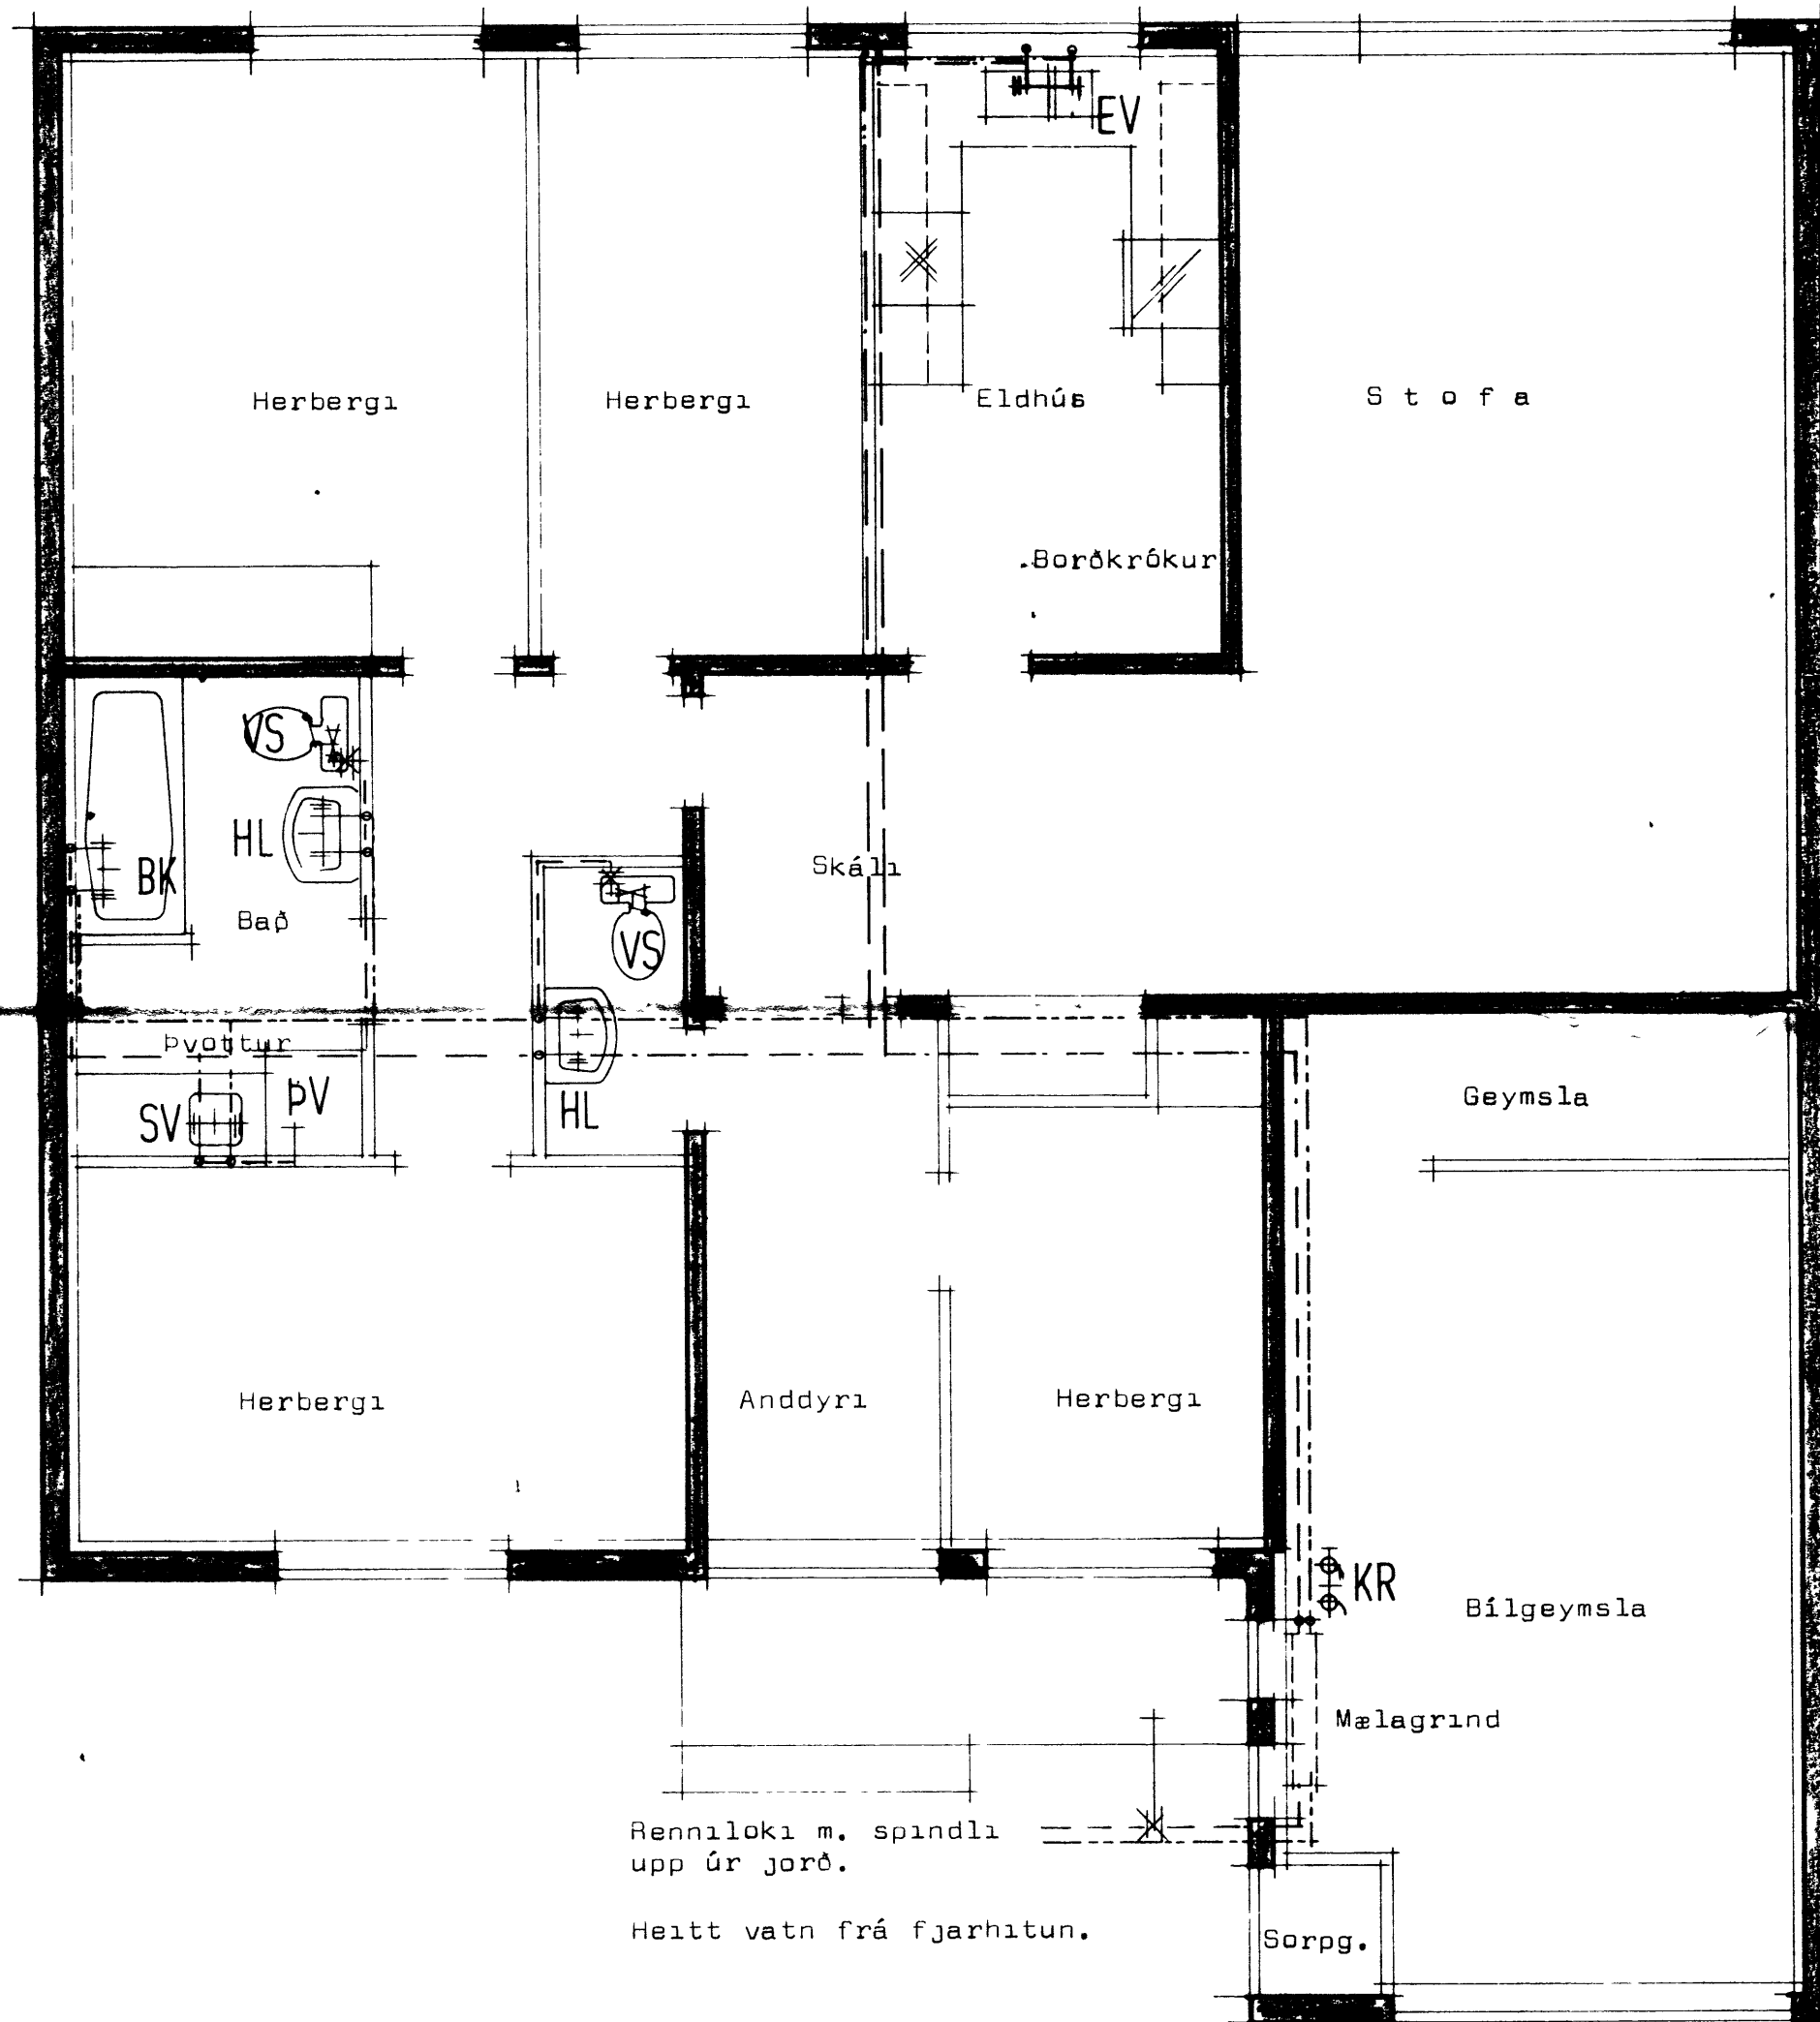

FOLDAHRAUN 1-2-3 Vestmannaeyjum.

Renniloki m. spindli upp úr jorð.

Heitt vatn frá fjarhitun.

Grunnmynd.

Frágangur á neysluvatnsloagn ofan á þakplotu.

Heitt vatn frá fjarhitun.

Tengimynd.

Skýringar sjá blað nr 3.01