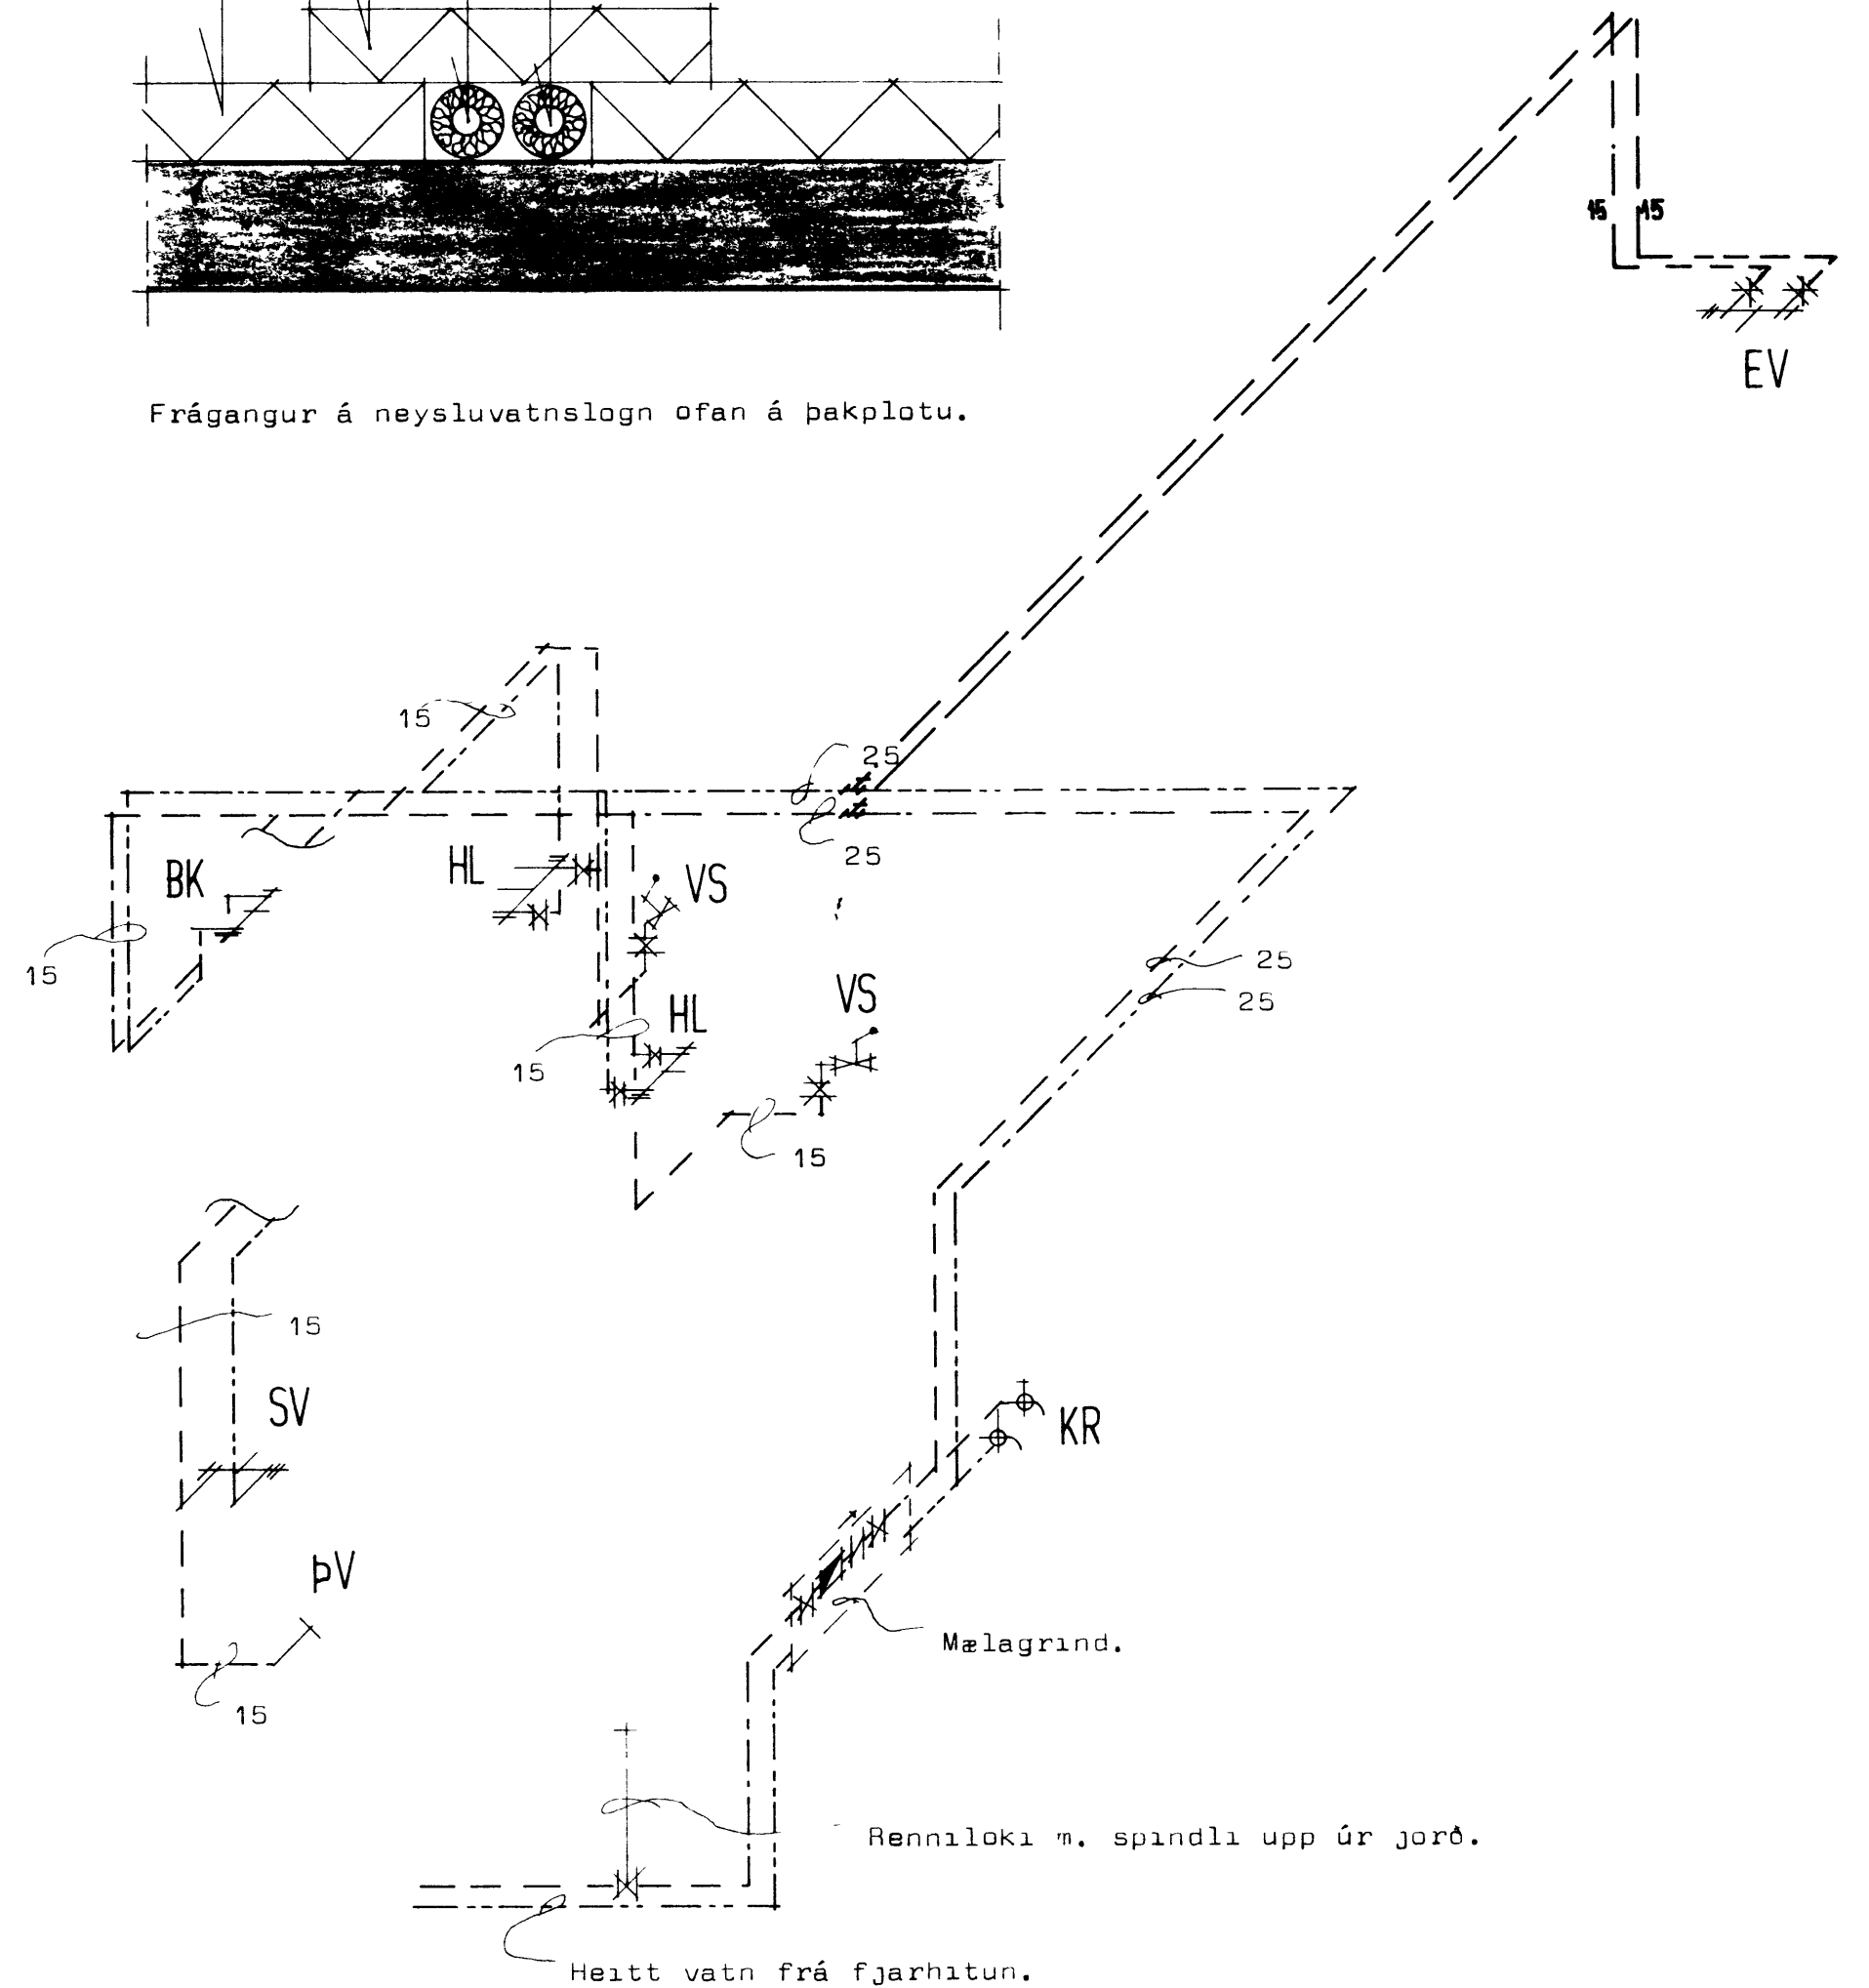

FOLDAHRAUN 1-2-3 Vestmannaeyjum.

Renniloki m. spindli upp úr jorð.

Heitt vatn frá fjarhitun.

Grunnmynd.

Frágangur á neysluvatnsloagn ofan á þakplotu.

Heitt vatn frá fjarhitun.

Tengimynd.

Skýringar sjá blað nr 3.01