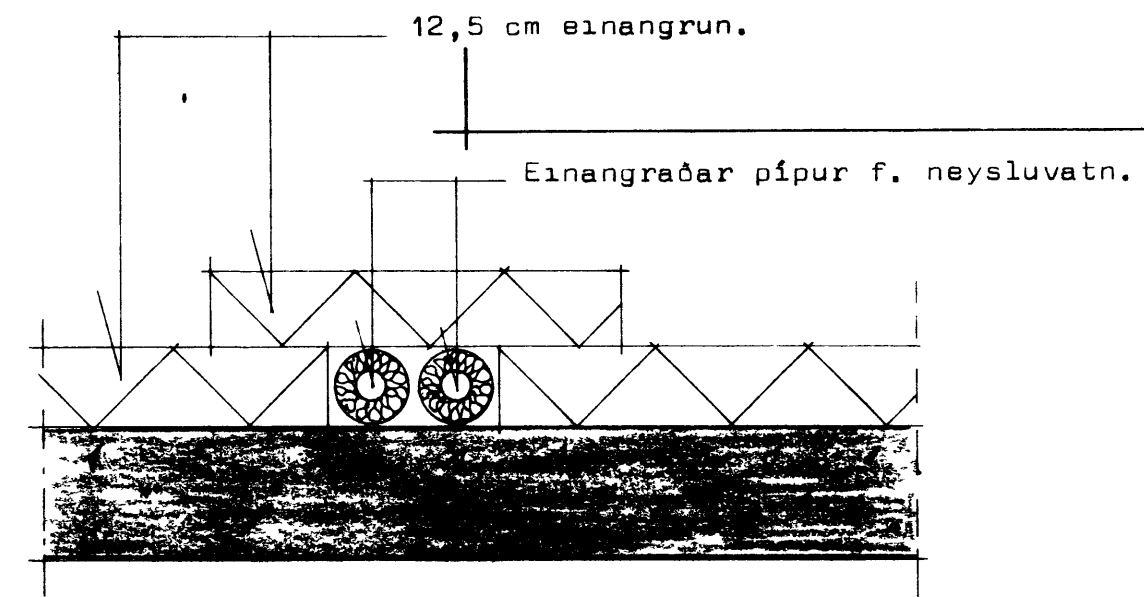

FOLDAHRAUN 1-2-3 Vestmannaeyjum.

Renniloki m. spindli upp úr jorð.

Heitt vatn frá fjarhitun.

Grunnmynd.

Frágangur á neysluvatnsloagn ofan á þakplotu.

Heitt vatn frá fjarhitun.

Tengimynd.

Skýringar sjá blað nr 3.01