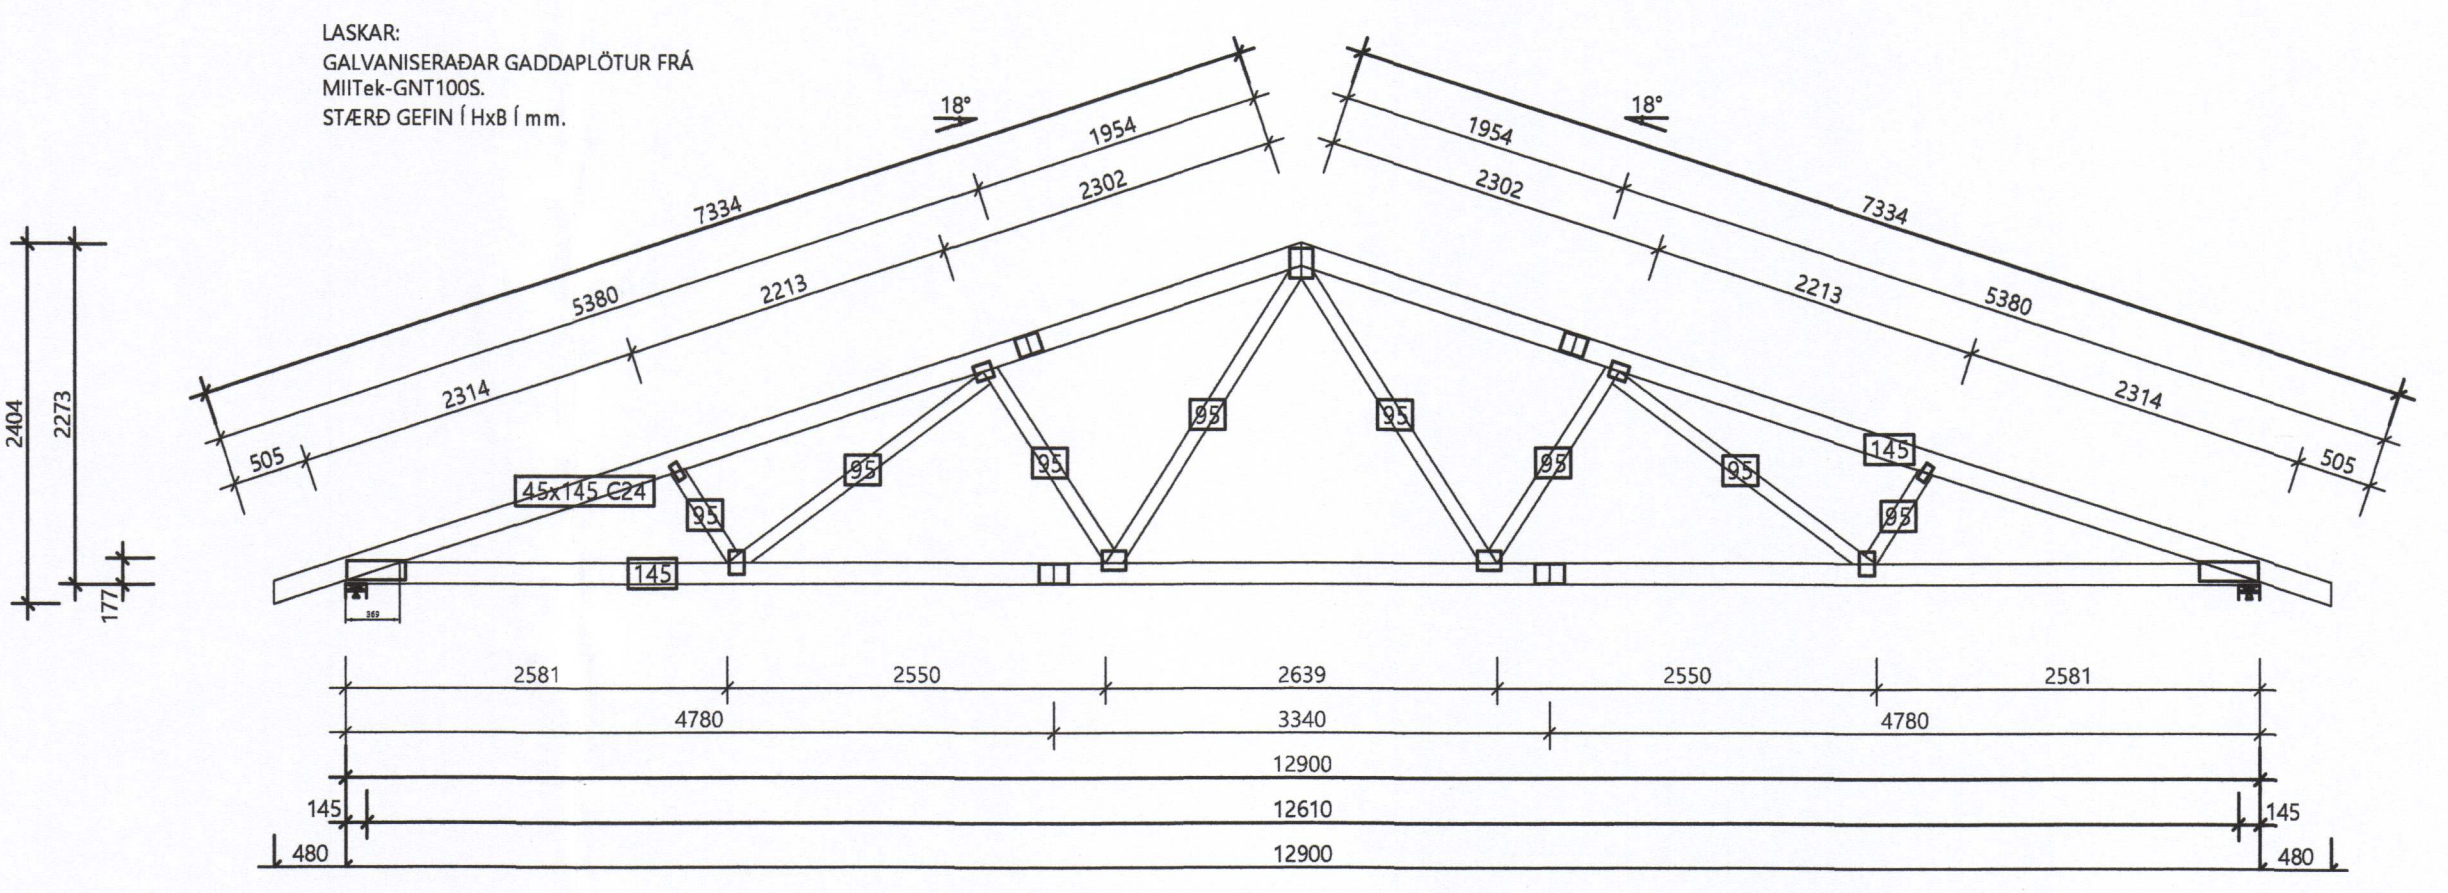

SAMÞYKKT AF BYGGINGARFULLTRÚA
8. MAÍ 2020
BYGGINGARFULLTRÚNNI Í VESTMANNNAEYJUM

TÓMAS ELLERT TÓMASSON TÆKNIDEILD
BYGGINGARVERKFRÆÐINGUR M.S.C.E VINNUM SAMAN
SIMI: 853 8 358 - ellert@sghus.is HÁHEIDI 1 - 800 SELFÓSS

FOLDAHRUN 14-18
BURÐARVIRKI: MKV:
VEGGJAGRINDUR/SPERRUR MKV: 1:50

HANVAÐ T.ELLERT TEIKNAD: T.ELLERT
VERKNÚMÉR: 19-09-2 SKRÁARNAFN: 19-09-2-200-500-U1
DAGSETNING: 30.04.2020 SAMÞYKKT: [Signature] TEIKNING NÚMÉR: 213
201170-3979