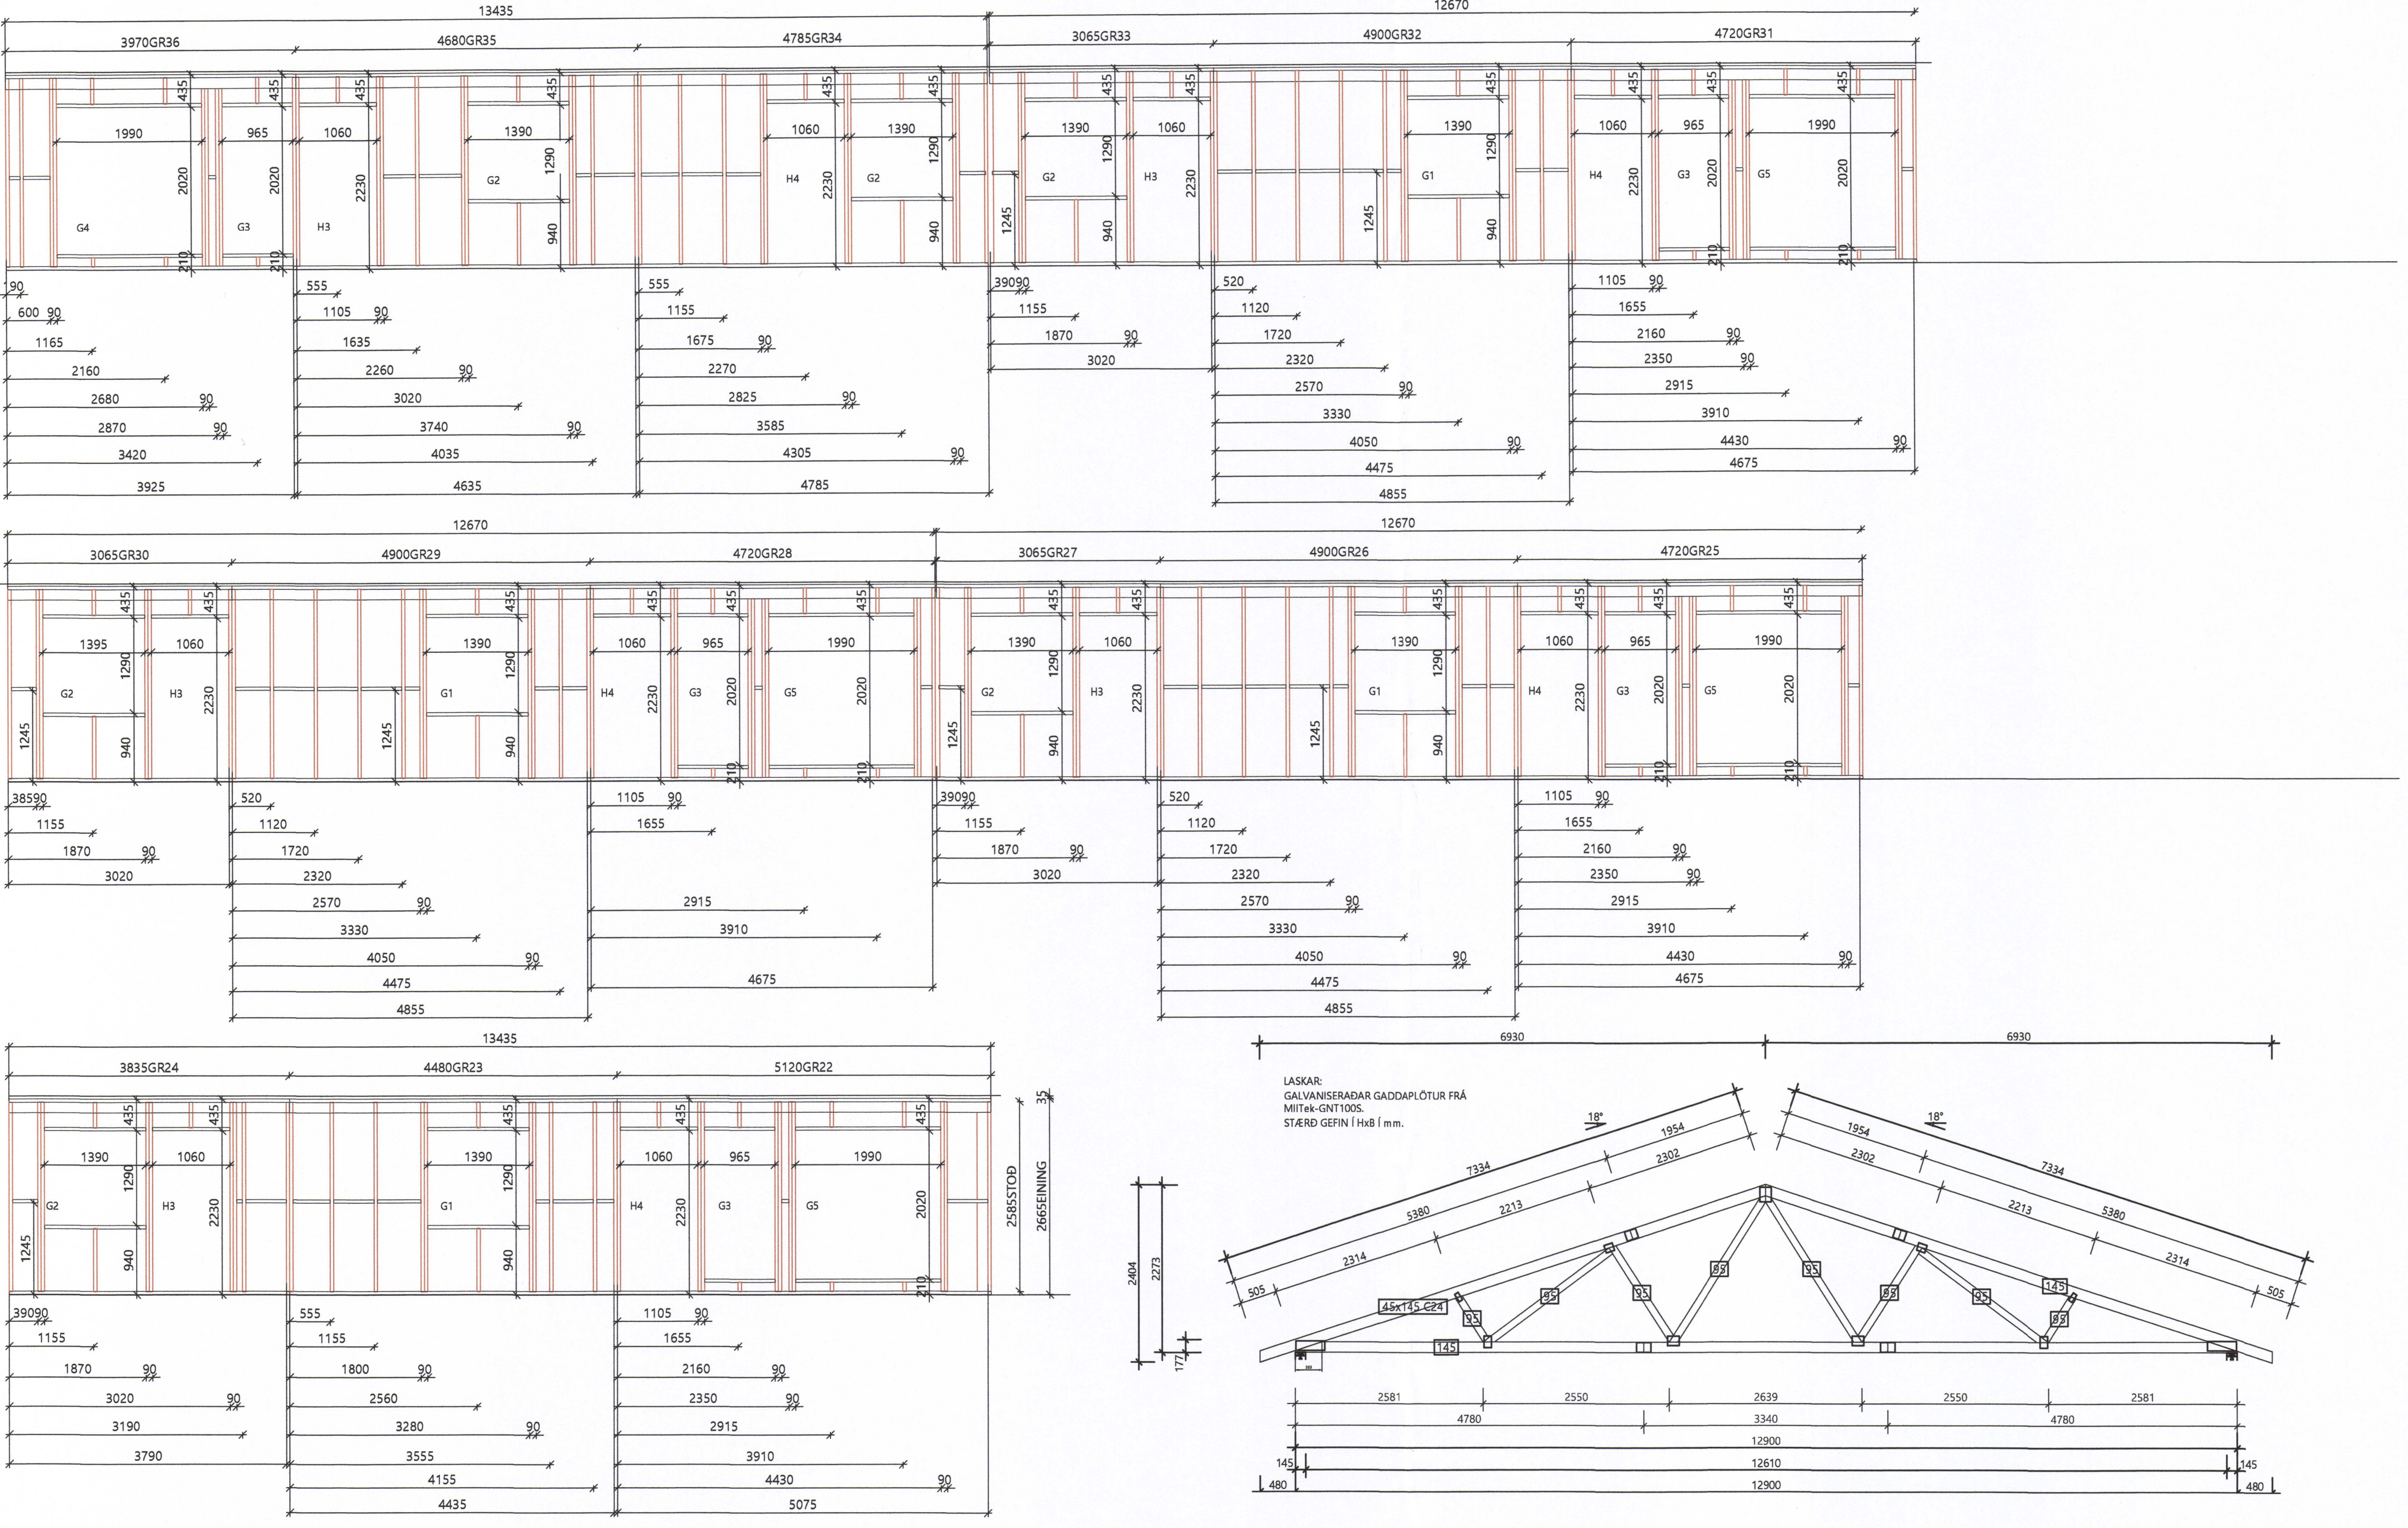

SAMÞYKKT AF BYGGINGARFULLTRÚA
8. MAÍ 2020
BYGGINGARFULLTRÚNNI Í VESTMANNNAEYJUM

TÓMAS ELLERT TÓMASSON TÆKNIDEILD
BYGGINGARVERKFRÆÐINGUR M.S.C.E VINNUM SAMAN
SIMI: 853 8 358 - ellert@sghus.is HÁHEIDI 1 - 800 SELFÓSS

FOLDAHRUN 14-18
BURÐARVIRKI: MKV:
VEGGJAGRINDUR/SPERRUR MKV: 1:50

HANVAÐ T.ELLERT TEIKNAD: T.ELLERT
VERKNÚMÉR: 19-09-2 SKRÁARNAFN: 19-09-2-200-500-U1
DAGSETNING: 30.04.2020 SAMÞYKKT: [Signature] TEIKNING NÚMÉR: 213
201170-3979