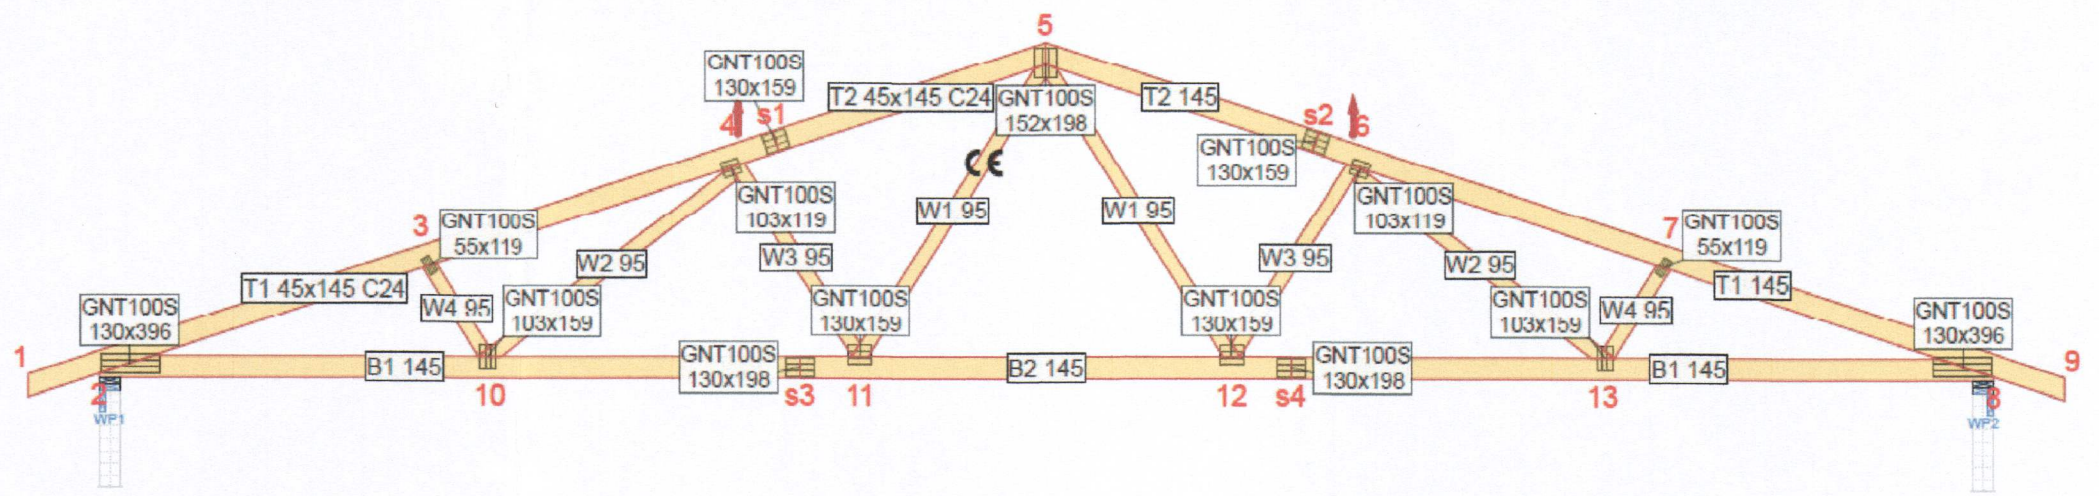

SAMÞYKKT AF BYGGINGARFULLTRÚA
 8. MAÍ 2020
 BYGGINGARFULLTRÚNNI Í VESTMANNNAEYJUM

TÓMAS ELLERT TÓMASSON TÆKNIDEILD
 BYGGINGARVERKFRÆÐINGUR M.S.C.E VINNUM SAMAN
 SIMI: 853 8 358 - ellert@sghus.is HÁHEIDI 1 - 800 SELFÓSS

FOLDAHRUN 14-18
 BURÐARVIRKI: MKV:
 VEGGJAGRINDUR/SPERRUR MKV: 1:50

HANVAÐ T.ELLERT TEIKNAD: T.ELLERT
 VERKNÚMÉR: 19-09-2 SKRÁARNAFN: 19-09-2-200-500-U1
 DAGSETNING: 30.04.2020 SAMÞYKKT: [Signature] TEIKNING NÚMÉR: 213
 201170-3979