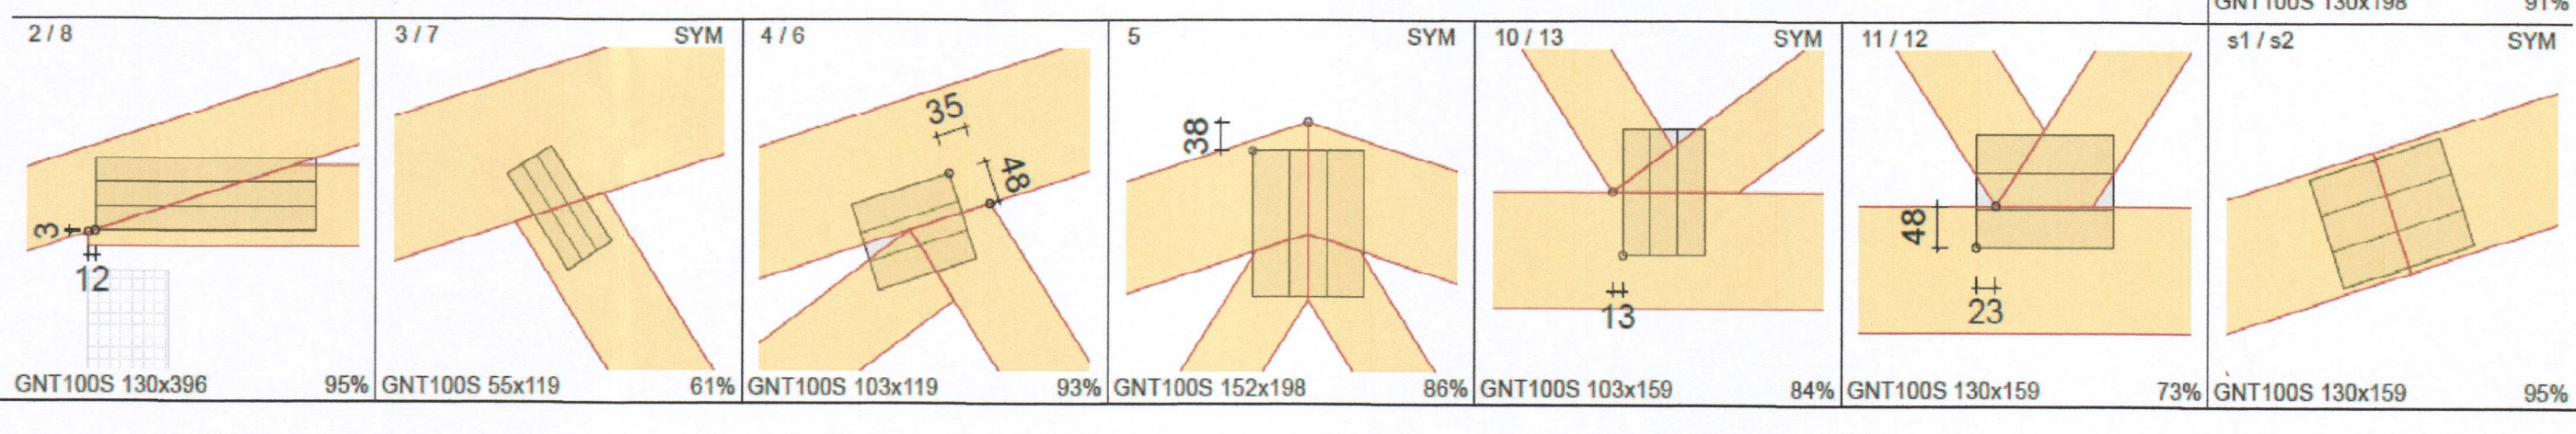

SAMÞYKKT AF BYGGINGARFULLTRÚA
8. MAÍ 2020
BYGGINGARFULLTRÚNNI Í VESTMANNNAEYJUM

TÓMAS ELLERT TÓMASSON TÆKNIDEILD
BYGGINGARVERKFRÆÐINGUR M.S.C.E VINNUM SAMAN
SIMI: 853 8 358 - ellert@sghus.is HÁHEIDI 1 - 800 SELFÓSS

FOLDAHRUN 14-18
BURÐARVIRKI: MKV:
VEGGJAGRINDUR/SPERRUR MKV: 1:50

HANVAÐ T.ELLERT TEIKNAD: T.ELLERT
VERKNÚMÉR: 19-09-2 SKRÁARNAFN: 19-09-2-200-500-U1
DAGSETNING: 30.04.2020 SAMÞYKKT: [Signature] TEIKNING NÚMÉR: 213
201170-3979