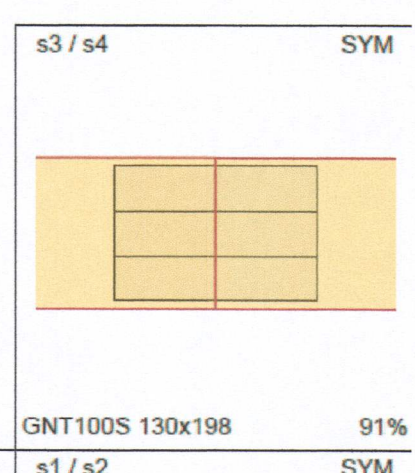

SAMÞYKKT AF BYGGINGARFULLTRÚA
8. MAÍ 2020
BYGGINGARFULLTRÚNNI Í VESTMANNNAEYJUM

TÓMAS ELLERT TÓMASSON TÆKNIDEILD
BYGGINGARVERKFRÆÐINGUR M.S.C.E VINNUM SAMAN
SIMI: 853 8 358 - ellert@sghus.is HÁHEIDI 1 - 800 SELFÓSS

FOLDAHRUN 14-18
BURÐARVIRKI: MKV:
VEGGJAGRINDUR/SPERRUR MKV: 1:50

HANVAÐ T.ELLERT TEIKNAD: T.ELLERT
VERKNÚMÉR: 19-09-2 SKRÁARNAFN: 19-09-2-200-500-U1
DAGSETNING: 30.04.2020 SAMÞYKKT: [Signature] TEIKNING NÚMÉR: 213
201170-3979