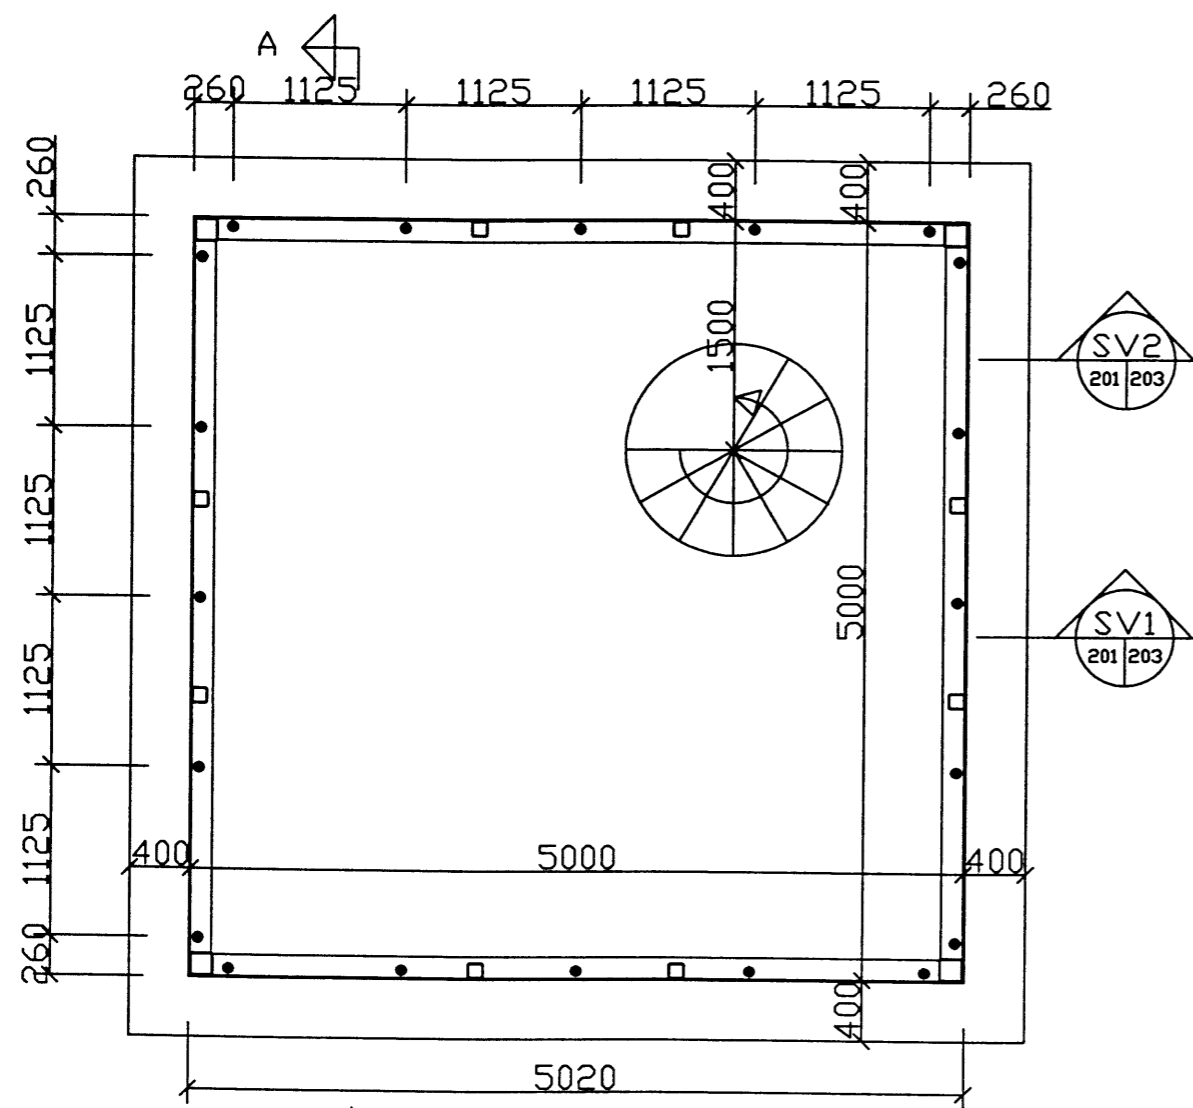

09.6.1999

Þorgeir Þorgeirsson
 BYGGINGARFULLTRUINN I VESTMANNAEYJUM

GRUNNMYND STÁLVIRKI PLATA

GRUNNMYND STÁLVIRKI SÖLUR

SKÝRINGAR
 ALLT STÁL GRUNNAÐ
 ALLAR SÖÐUR 4mm
 ÖLL SAMSKYTTI SKULU HEILSOÐIN
 MÁLUN SJÁ VERKLÝSINGU

breyting				
breyting A	breyting C	verkheiti FLUGTURN VESTMANNAEYJAFLOGVELLI	TEIKNISTOFA PZ EHF	verk nr 9907
breyting B	breyting D			dags 4G-99