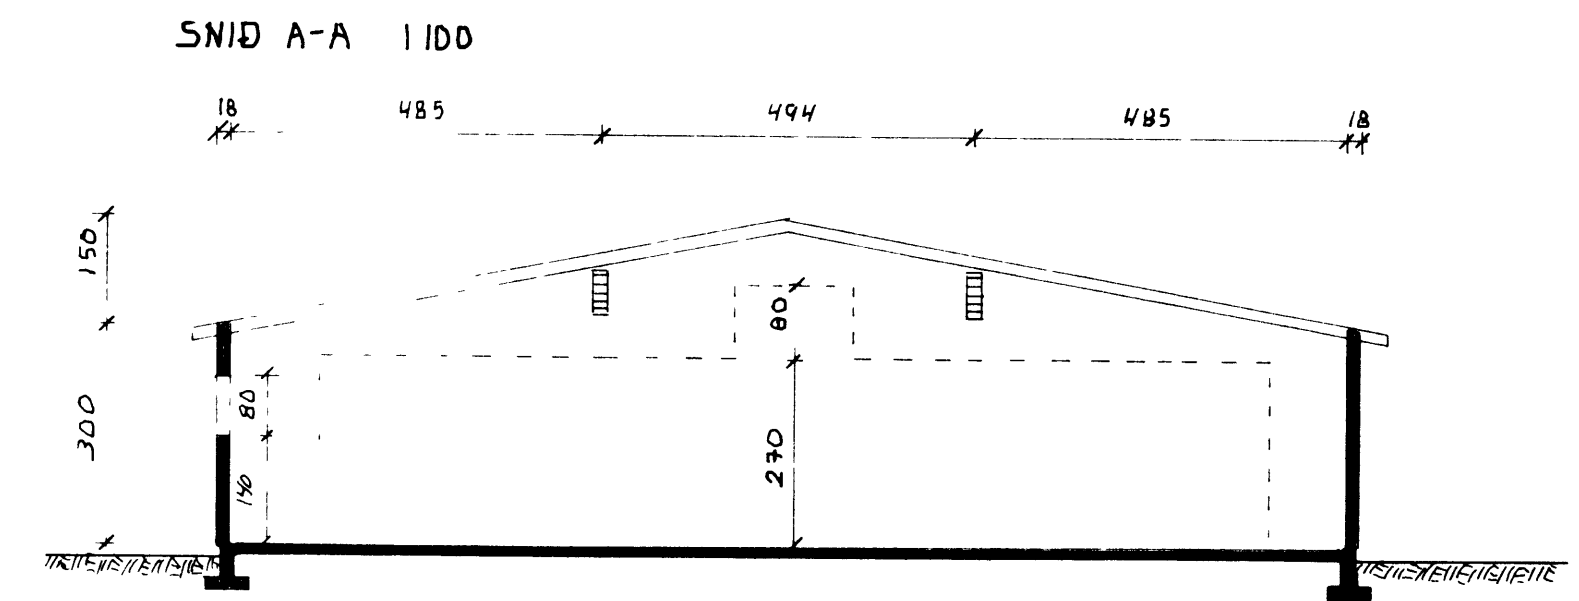

SAMPYKKT | BYGGINGAHEFND  
 15-5-87  
 BYGGINGAFULLTRUINN | VESTMANNAEYJUM  
*Salup Motommm*

AUSTUR

SUDUR

VESTUR

NORÐUR

GRUNNMYND 1:100

RUMMAL 675 m<sup>3</sup>  
 FLATARMAL 180 m<sup>2</sup>

FLUGBRAUT