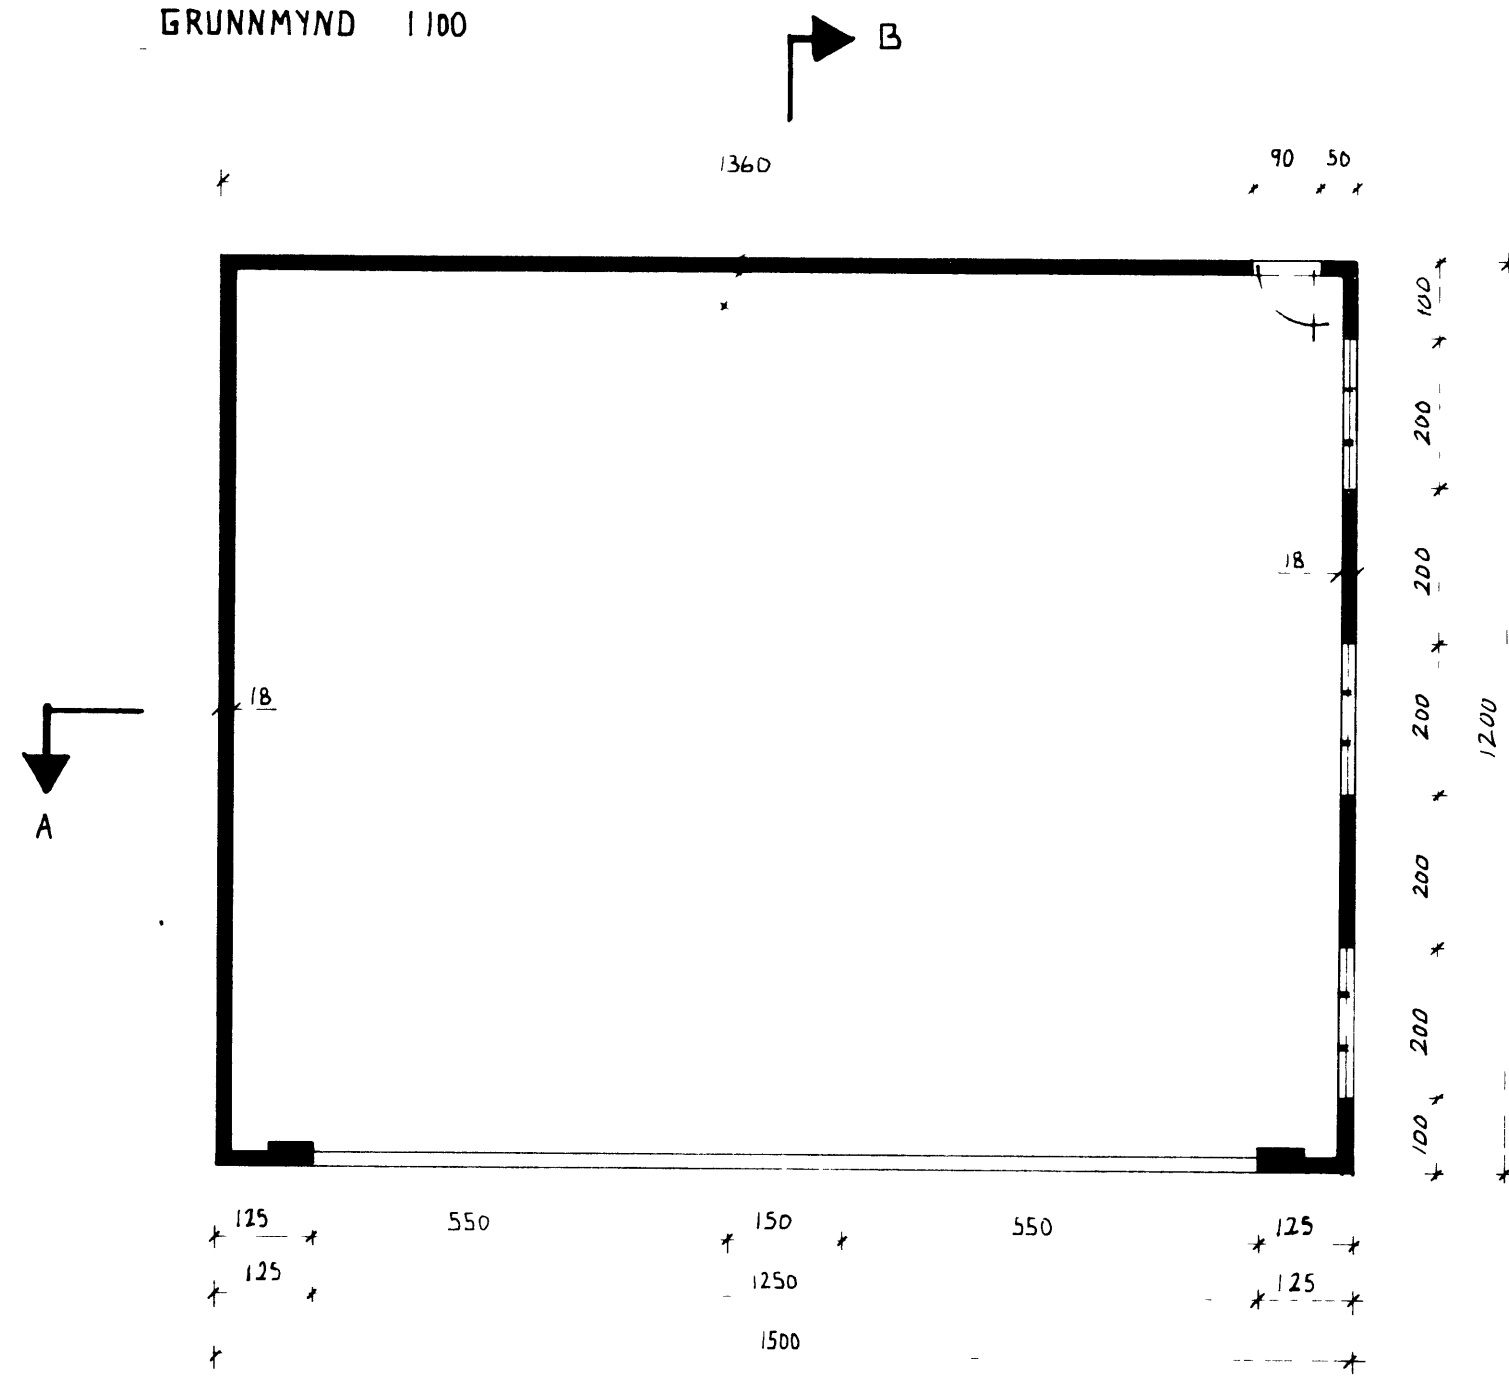

SAMPYKKT | BYGGINGAHEFND  
 15-5-87  
 BYGGINGAFULLTRUINN | VESTMANNAEYJUM  
*Salup Motommm*

AUSTUR

SUDUR

VESTUR

NORÐUR

GRUNNMYND 1:100

RUMMAL 675 m<sup>3</sup>  
 FLATARMAL 180 m<sup>2</sup>

FLUGBRAUT