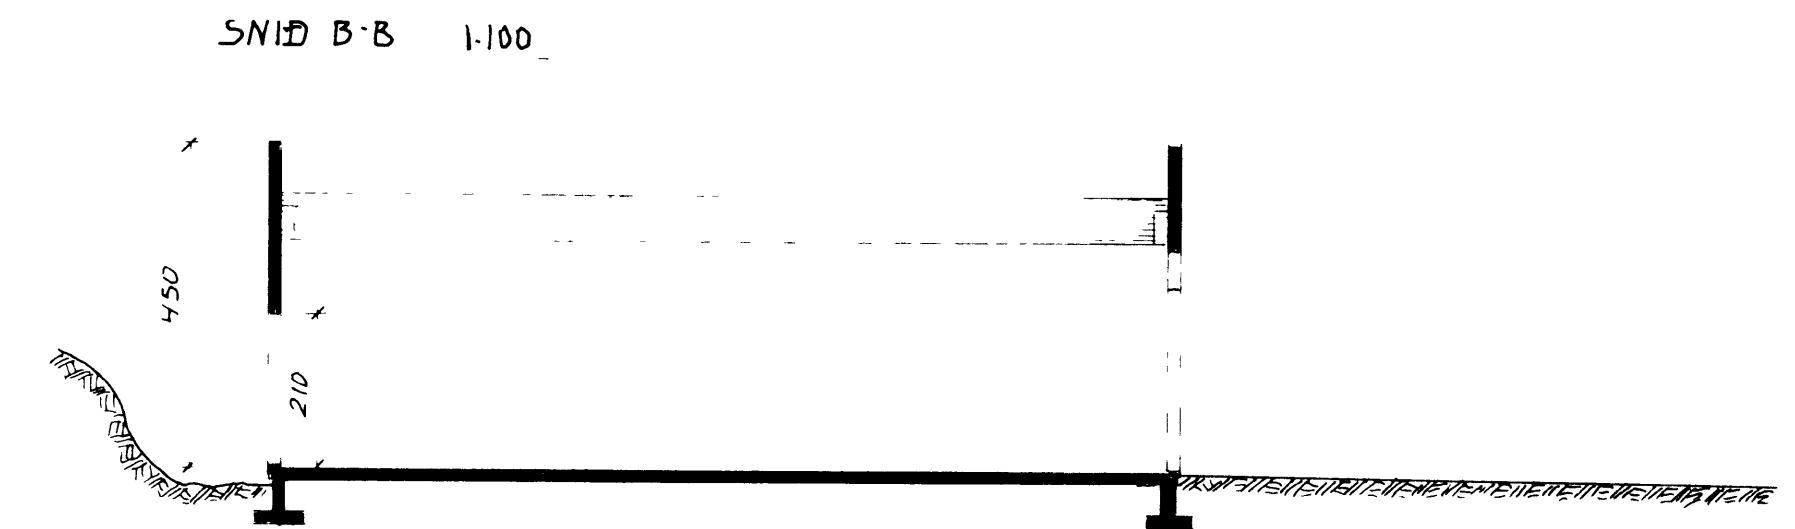

SAMPYKKT | BYGGINGAHEFND  
 15-5-87  
 BYGGINGAFULLTRUINN | VESTMANNAEYJUM  
*Salup Motommm*

AUSTUR

SUDUR

VESTUR

NORÐUR

GRUNNMYND 1:100

RUMMAL 675 m<sup>3</sup>  
 FLATARMAL 180 m<sup>2</sup>

FLUGBRAUT