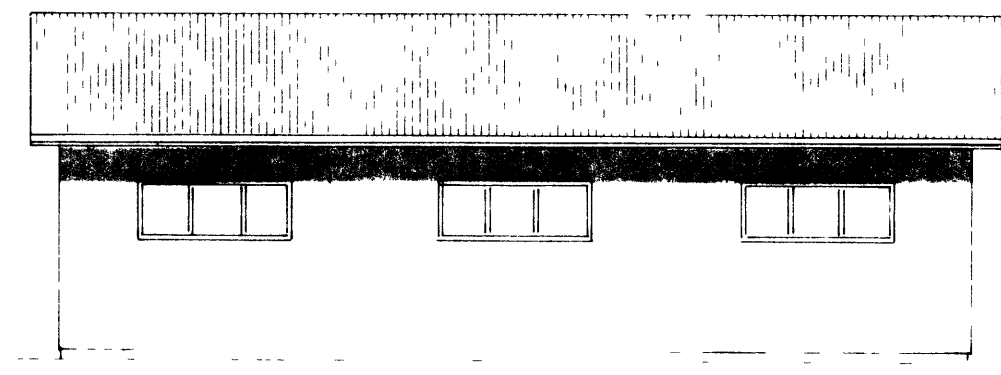

SAMPYKKT | BYGGINGAHEFND  
 15-5-87  
 BYGGINGAFULLTRUINN | VESTMANNAEYJUM  
*Salup Motommm*

AUSTUR

SUDUR

VESTUR

NORÐUR

GRUNNMYND 1:100

RUMMAL 675 m<sup>3</sup>  
 FLATARMAL 180 m<sup>2</sup>

FLUGBRAUT