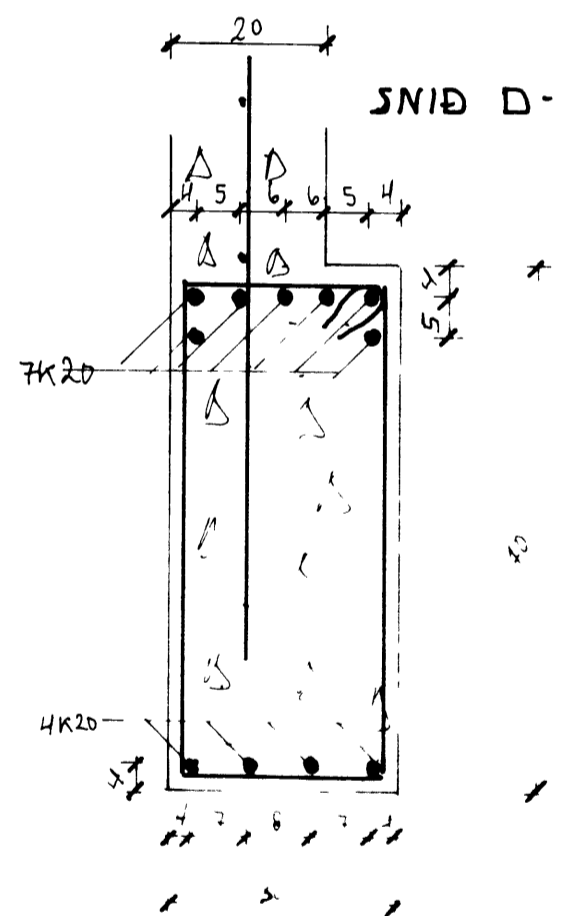

BITI YFIR DYRUM MKV 150

SNID F-F MKV 110

SAMPYKKT I BYGGINGANEFND  
 25.7.86  
 BYGGINGA-  
*Jalgr Aegermann*

JARN I YEBBLUM  
 LARETT KID C20cm  
 L'DORETT KID C30cm

SNID D-D MKV 110

SNID E-E MKV 110

VERKEFNI FLUGSKYLI FLUGAHHUGAMANNNA	DAGS 13.07.86 MKV 150, 110
BURÐARBITI YFIR DYRUM	BREYTT BLAD NR 4 AF 6
<i>Jalgr Aegermann</i>	