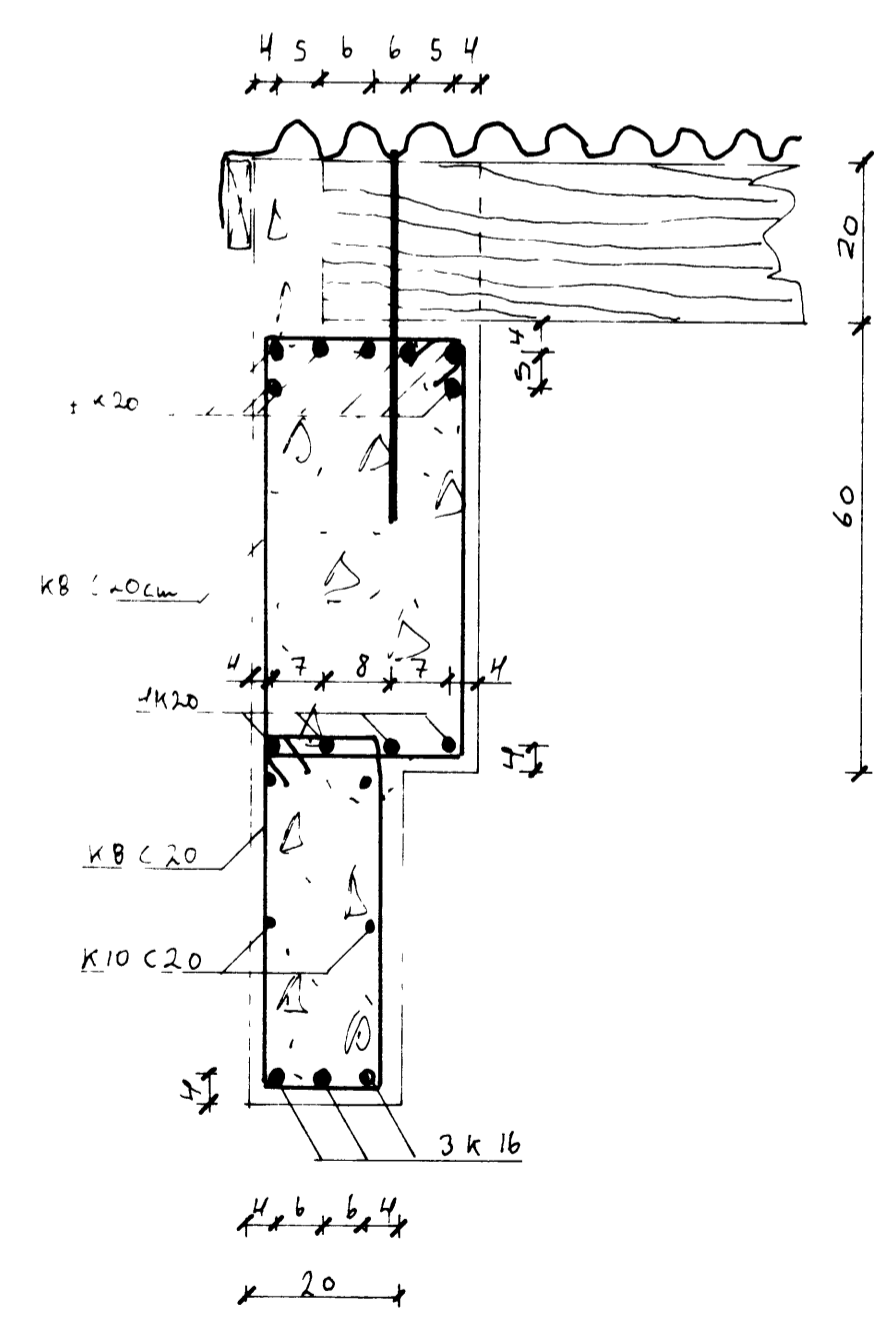

BITI YFIR DYRUM MKV 150

SNID F-F MKV 110

SAMPYKKT I BYGGINGANEFND  
 25.7.86  
 BYGGINGA-  
*Jalgr Aegermann*

JARN I YEBBLUM  
 LARETT KID C20cm  
 L'DORETT KID C30cm

SNID D-D MKV 110

SNID E-E MKV 110

VERKEFNI FLUGSKYLI FLUGAHHUGAMANNNA	DAGS 13.07.86 MKV 150, 110
BURÐARBITI YFIR DYRUM	BREYTT BLAD NR 4 AF 6
<i>Jalgr Aegermann</i>	