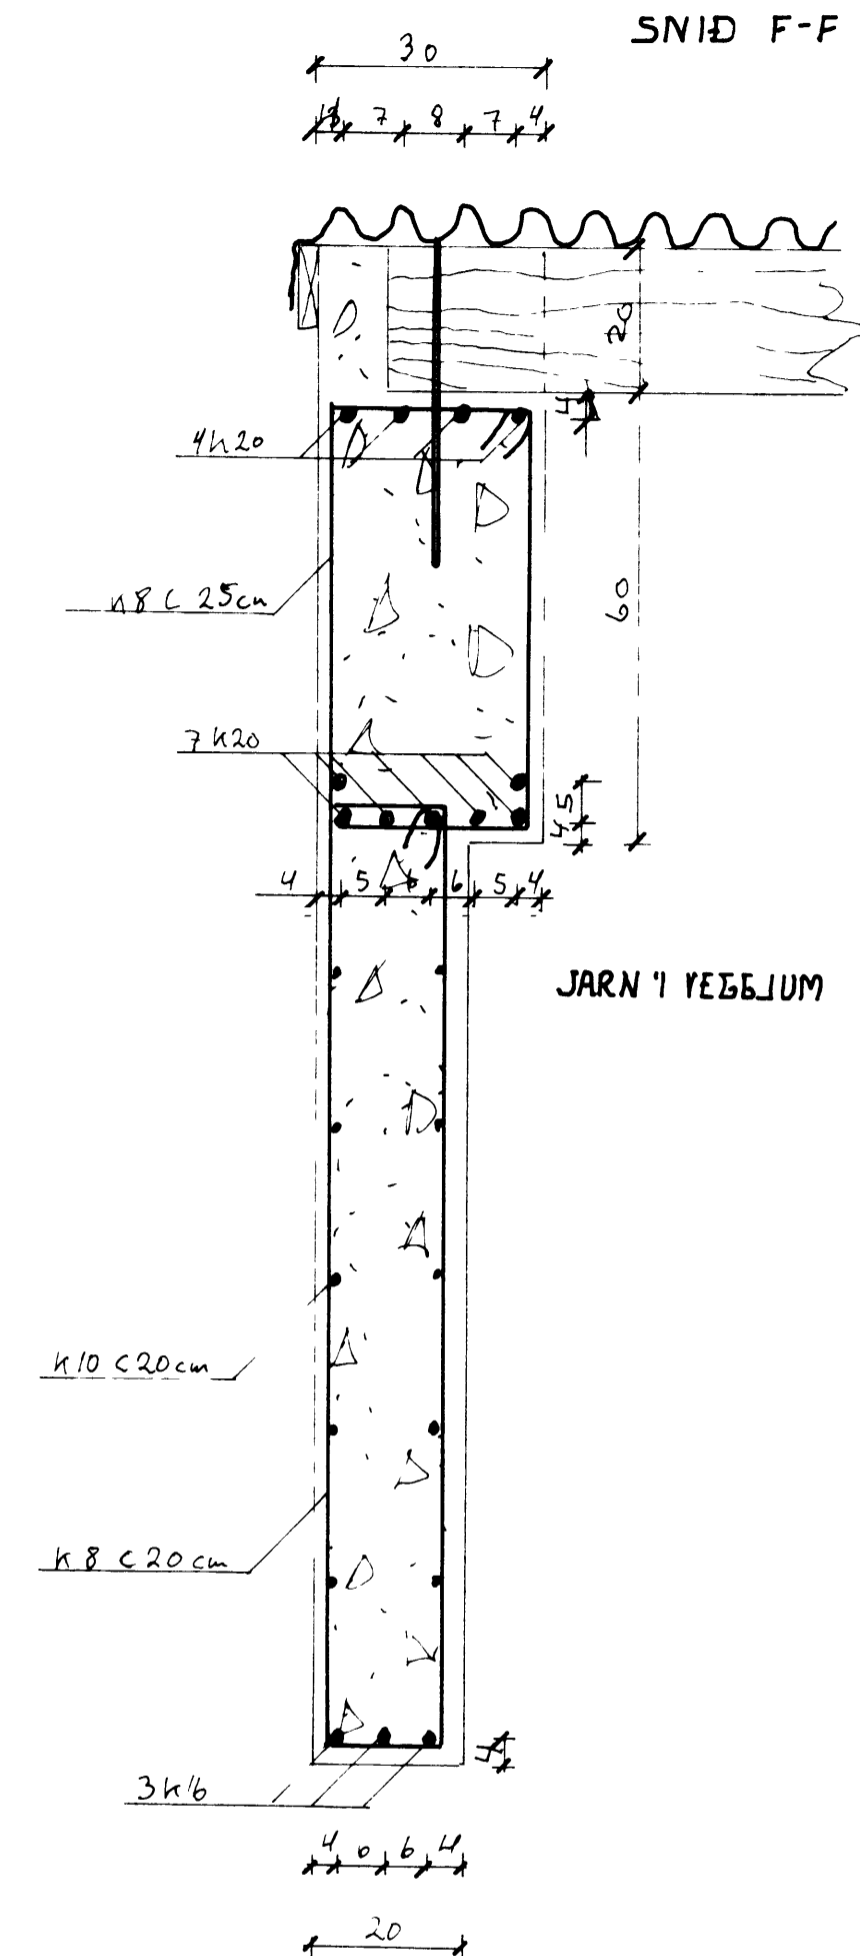

BITI YFIR DYRUM MKV 150

SNID F-F MKV 110

SAMPYKKT I BYGGINGANEFND  
 25.7.86  
 BYGGINGA-  
*Jalgr Aegermann*

JARN I YEBBLUM  
 LARETT KID C20cm  
 L'DORETT KID C30cm

SNID D-D MKV 110

SNID E-E MKV 110

VERKEFNI FLUGSKYLI FLUGAHHUGAMANNNA	DAGS 13.07.86 MKV 150, 110
BURÐARBITI YFIR DYRUM	BREYTT BLAD NR 4 AF 6
<i>Jalgr Aegermann</i>	