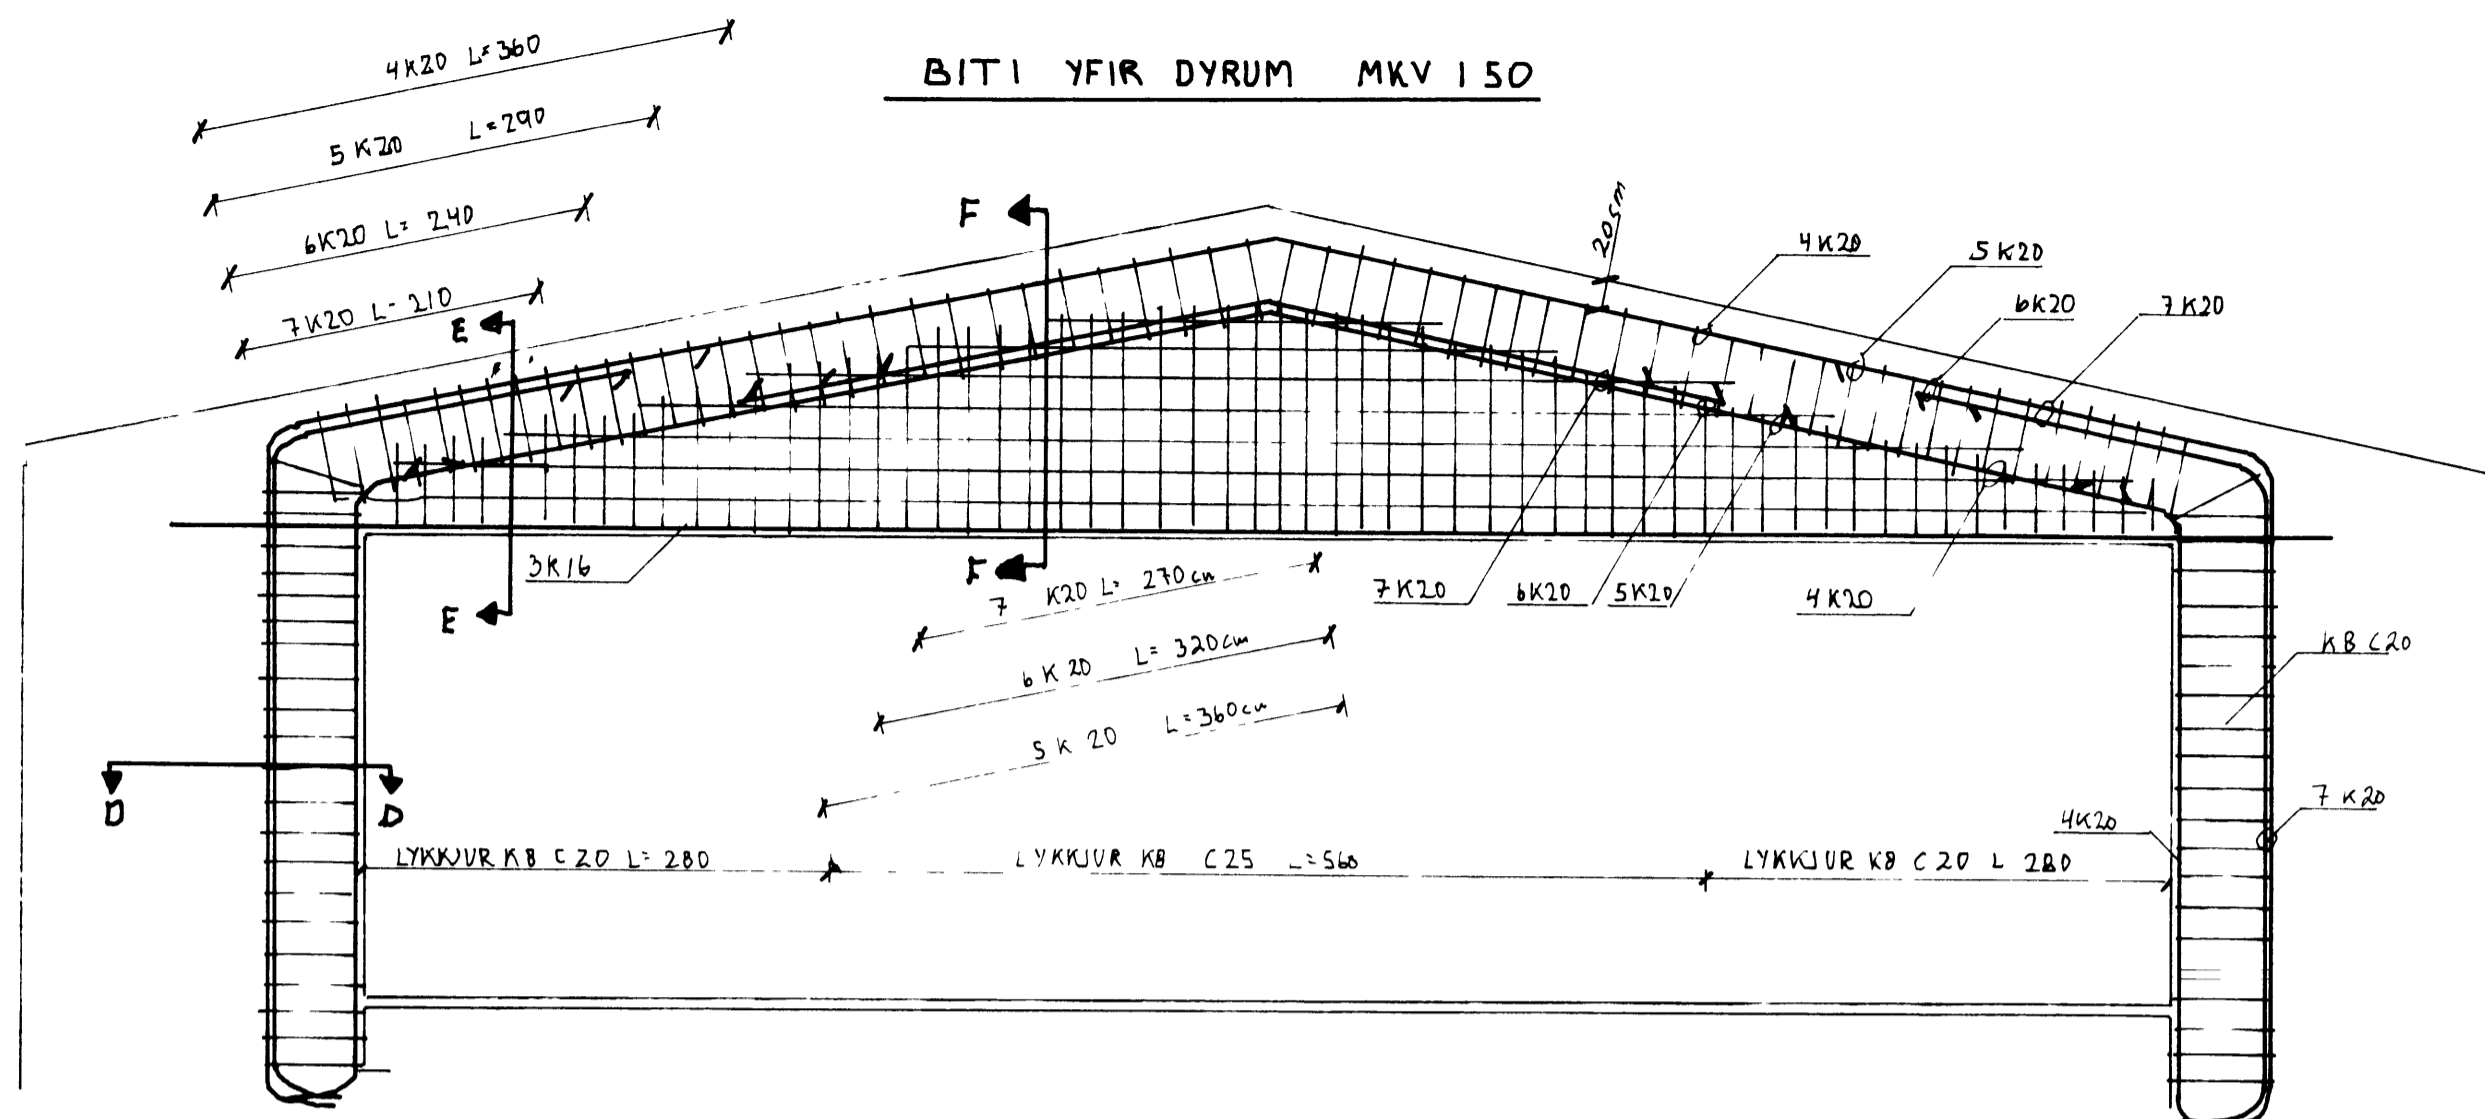

BITI YFIR DYRUM MKV 150

SNID F-F MKV 110

SAMPYKKT I BYGGINGANEFND  
 25.7.86  
 BYGGINGA-  
*Jalgr Aegermann*

JARN I YEBBLUM  
 LARETT KID C20cm  
 L'DORETT KID C30cm

SNID D-D MKV 110

SNID E-E MKV 110

VERKEFNI FLUGSKYLI FLUGAHHUGAMANNNA	DAGS 13.07.86 MKV 150, 110
BURÐARBITI YFIR DYRUM	BREYTT BLAD NR 4 AF 6
<i>Jalgr Aegermann</i>	