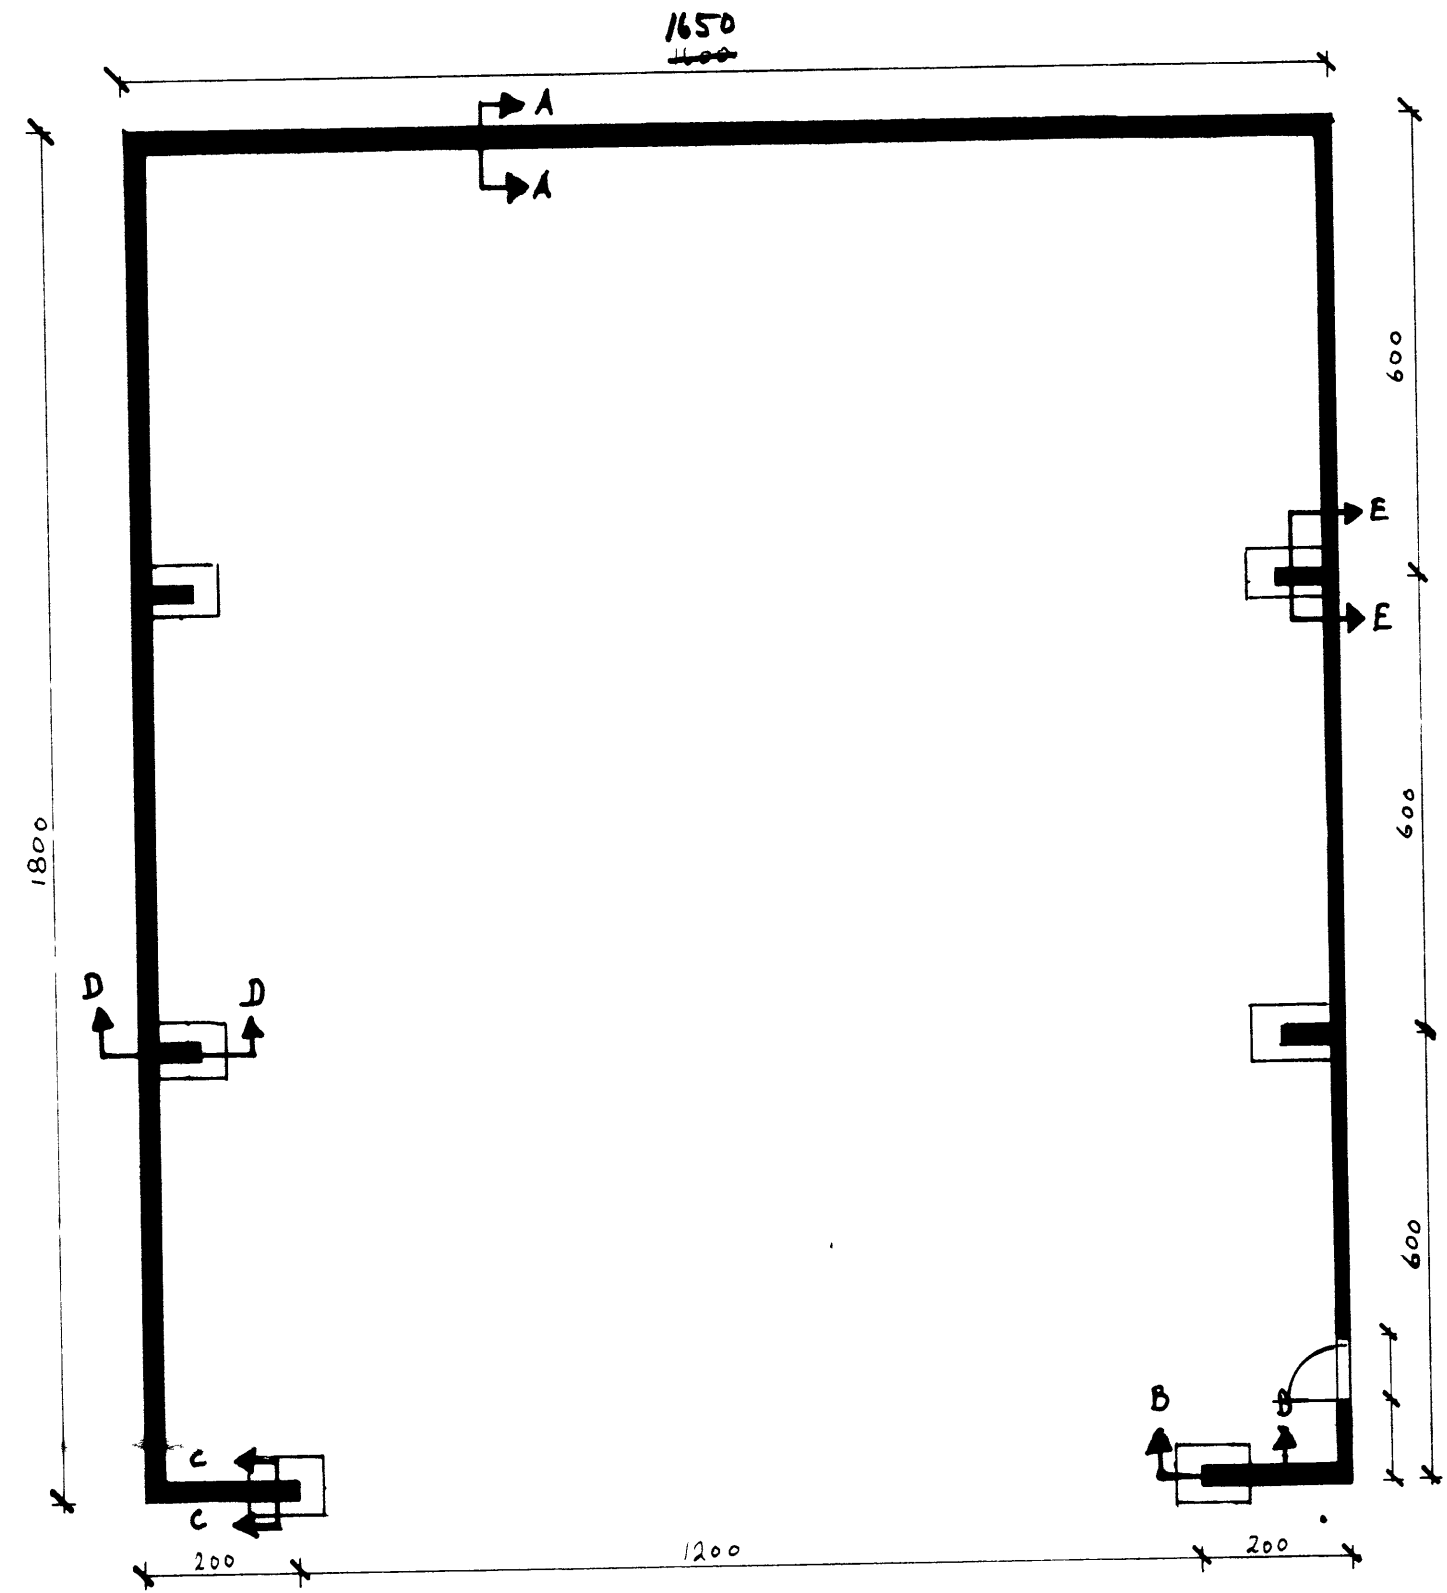

27.6.86

Jallir Kristmann

SNID A-A MKv. 1:20

AFSTODUMYND 1:500

VERKEFNI	DAGS 26-06-86
FLUGSKYLI FLUGAHUGAMANNA	MKV 1:100, 1:500
AFSTODUMYND, GRUNNMYND	BR
	BLAD NR 2 AF
Jallir Kristmann teiknif.	