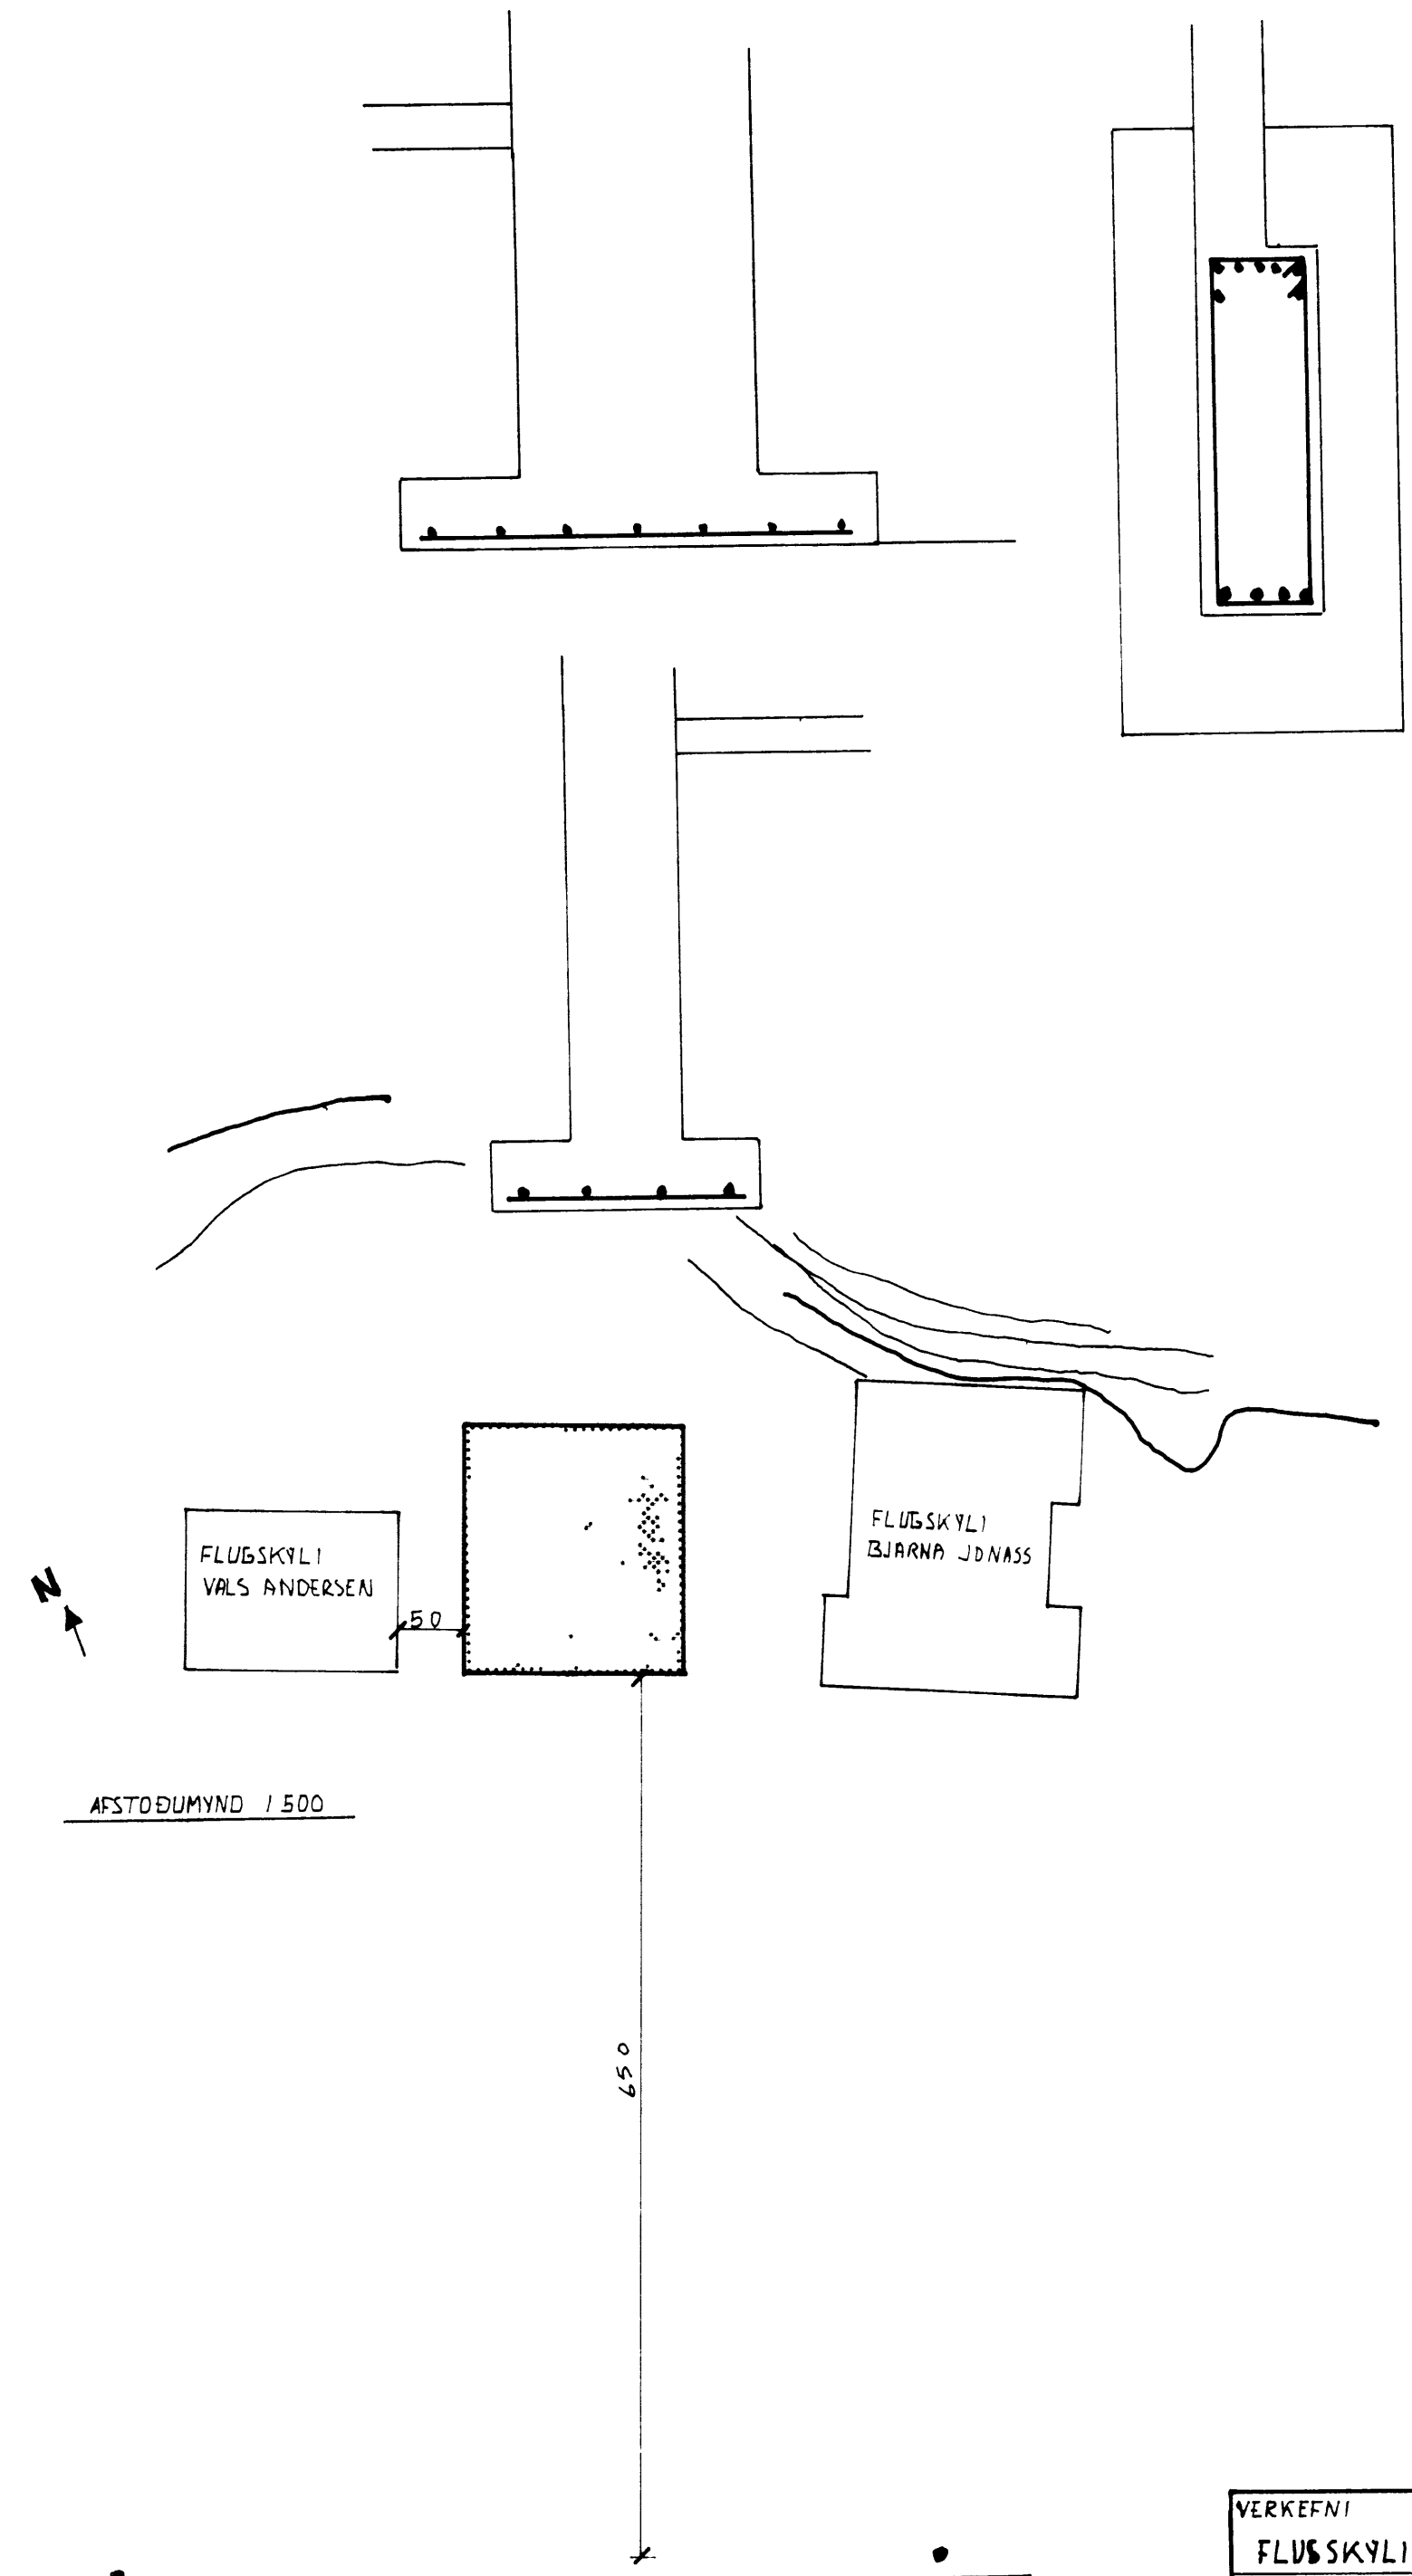

27.6.86

Jallir Kristmann

SNID A-A MKv. 1:20

AFSTODUMYND 1:500

VERKEFNI	DAGS 26-06-86
FLUGSKYLI FLUGAHUGAMANNA	MKV 1:100, 1:500
AFSTODUMYND, GRUNNMYND	BR
	BLAD NR 2 AF
Jallir Kristmann teiknif.	