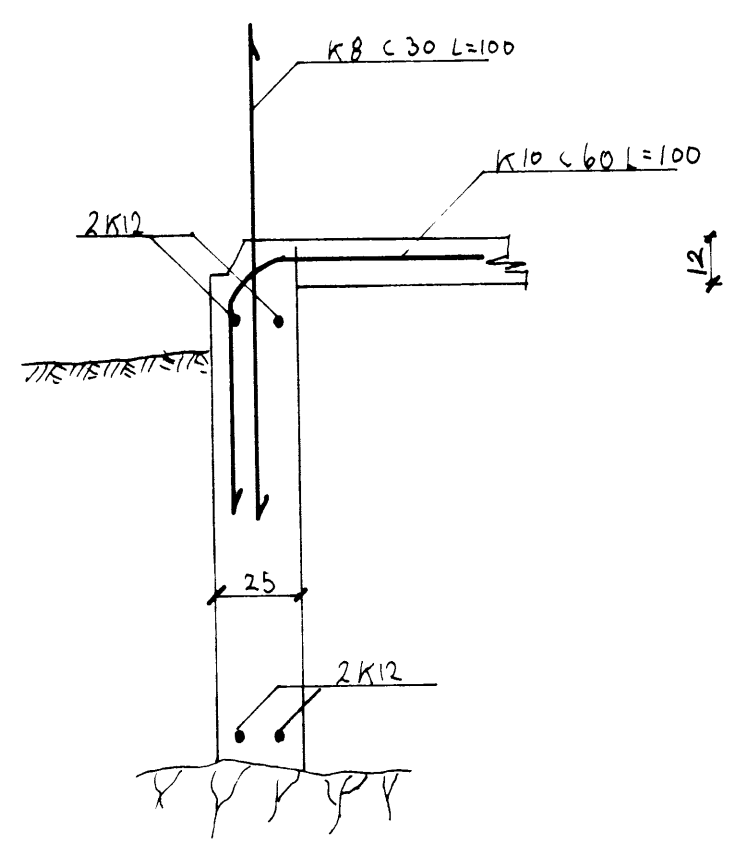

27.6.86

Jallir Kristmann

SNID A-A MKv. 1:20

AFSTODUMYND 1:500

VERKEFNI	DAGS 26-06-86
FLUGSKYLI FLUGAHUGAMANNA	MKV 1:100, 1:500
AFSTODUMYND, GRUNNMYND	BR
	BLAD NR 2 AF
Jallir Kristmann teiknif.	