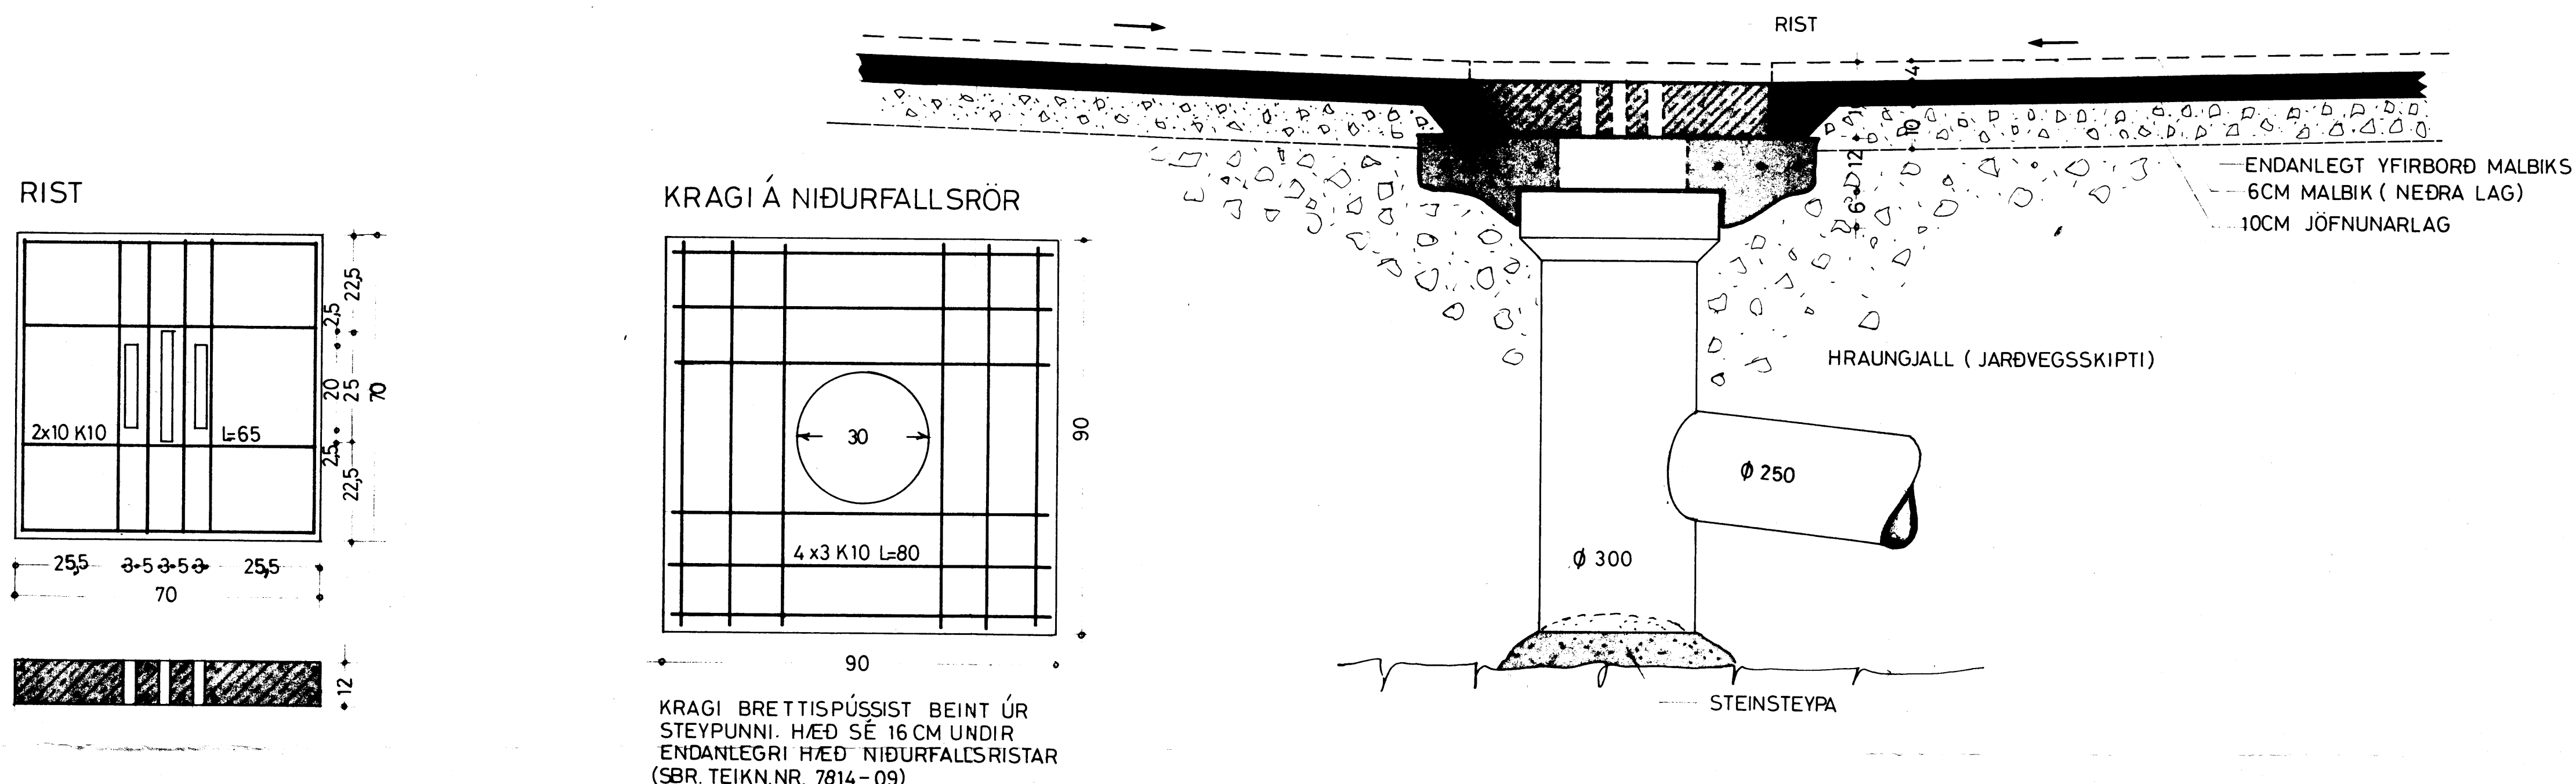

DEILI „C” M=1:10 (FLUGHLAÐ)

DEILI „B” M=1:20

DEILI „A” M=1:20 (BIFREIÐASTÆÐI)

RÆSIBRUNNUR Í GANGSTÉTT, M=1:20 (VIÐ NV-HORN FLUGSTÖÐVAR)

STAÐSETNING DEILIMYNDAR SJÁ TEIKN.NR. 7814-11

BREYTING Á STÉTT 07.79.