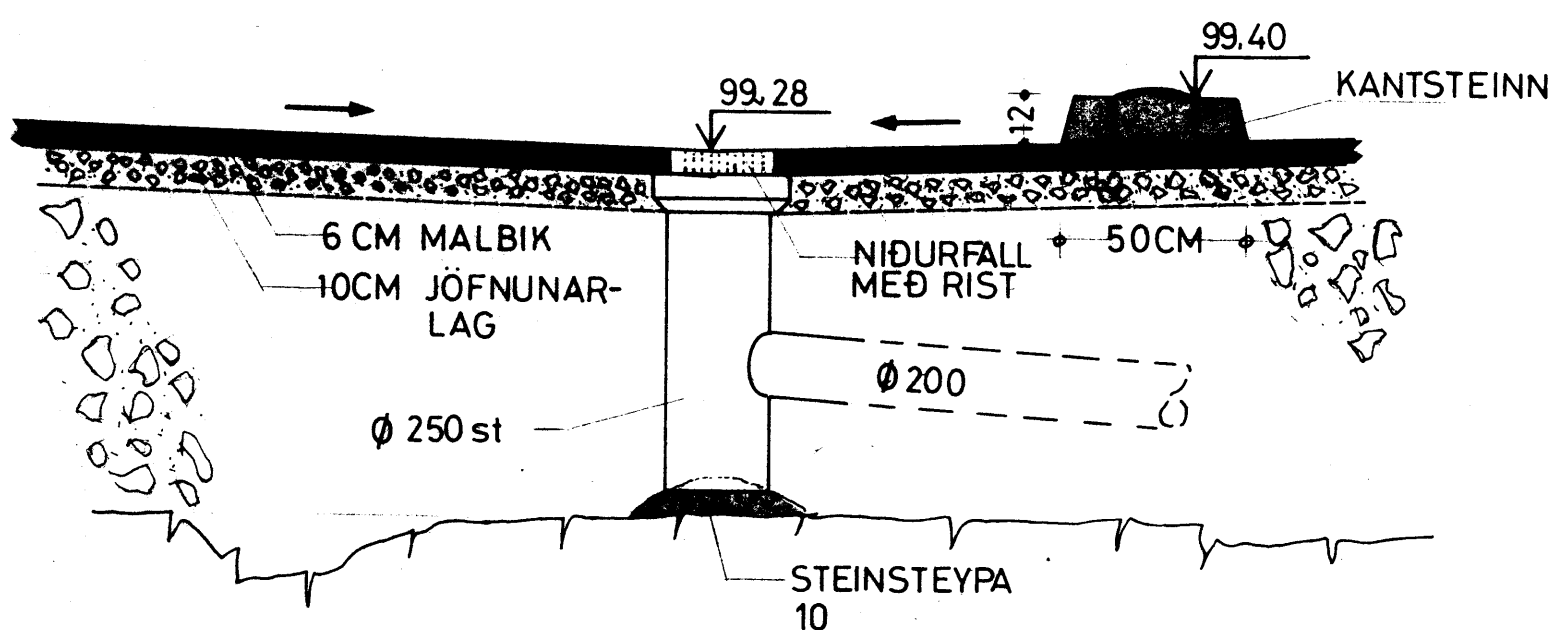

DEILI „C” M=1:10 (FLUGHLAÐ)

DEILI „B” M=1:20

DEILI „A” M=1:20 (BIFREIÐASTÆÐI)

RÆSIBRUNNUR Í GANGSTÉTT, M=1:20 (VIÐ NV-HORN FLUGSTÖÐVAR)

STAÐSETNING DEILIMYNDAR SJÁ TEIKN.NR. 7814-11

BREYTING Á STÉTT 07.79.