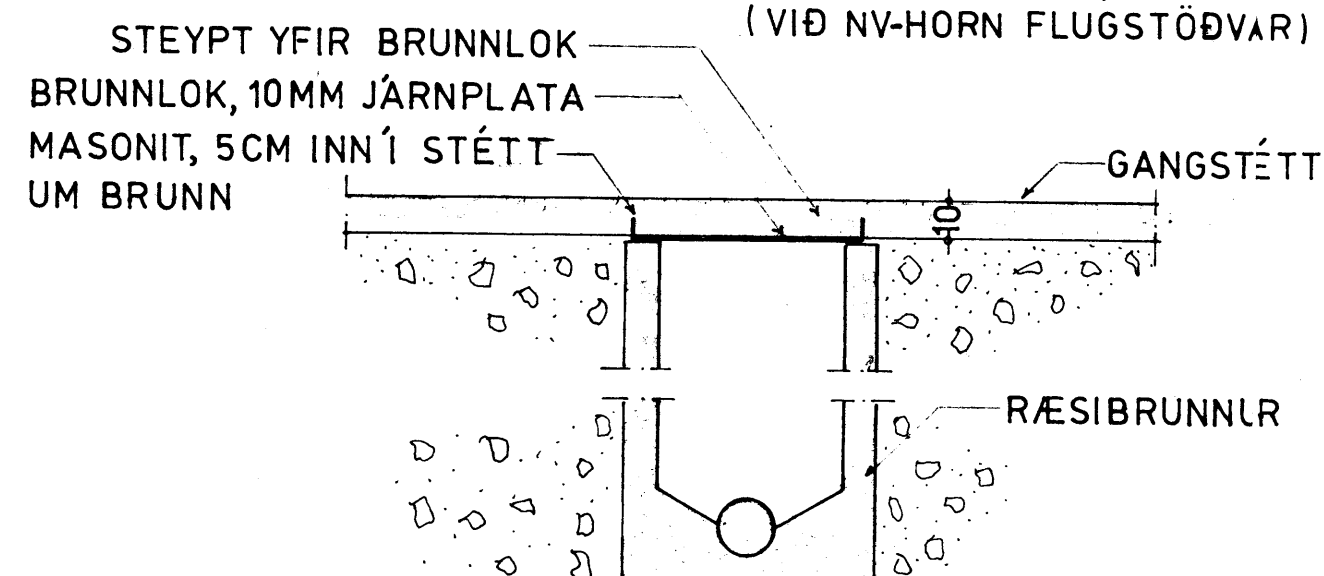

DEILI „C” M=1:10 (FLUGHLAÐ)

DEILI „B” M=1:20

DEILI „A” M=1:20 (BIFREIÐASTÆÐI)

RÆSIBRUNNUR Í GANGSTÉTT, M=1:20 (VIÐ NV-HORN FLUGSTÖÐVAR)

STAÐSETNING DEILIMYNDAR SJÁ TEIKN.NR. 7814-11

BREYTING Á STÉTT 07.79.