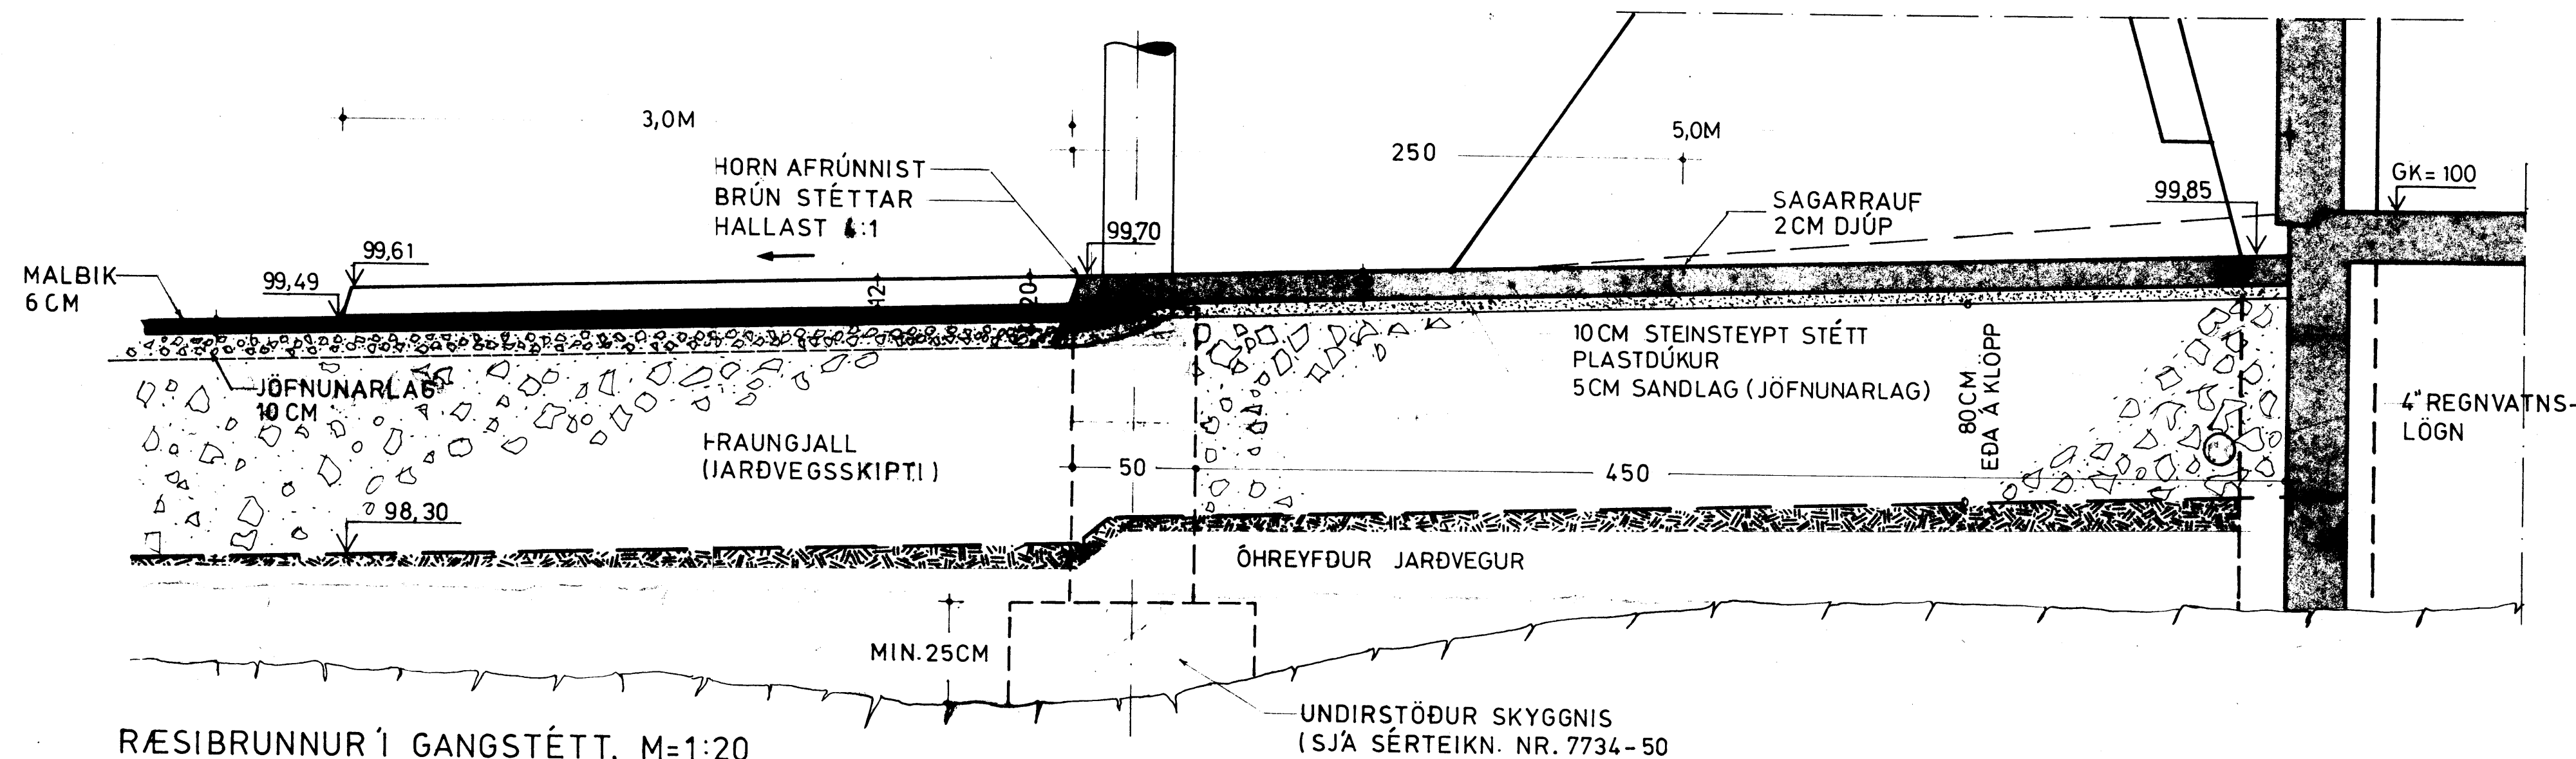

DEILI „C” M=1:10 (FLUGHLAÐ)

DEILI „B” M=1:20

DEILI „A” M=1:20 (BIFREIÐASTÆÐI)

RÆSIBRUNNUR Í GANGSTÉTT, M=1:20 (VIÐ NV-HORN FLUGSTÖÐVAR)

STAÐSETNING DEILIMYNDAR SJÁ TEIKN.NR. 7814-11

BREYTING Á STÉTT 07.79.