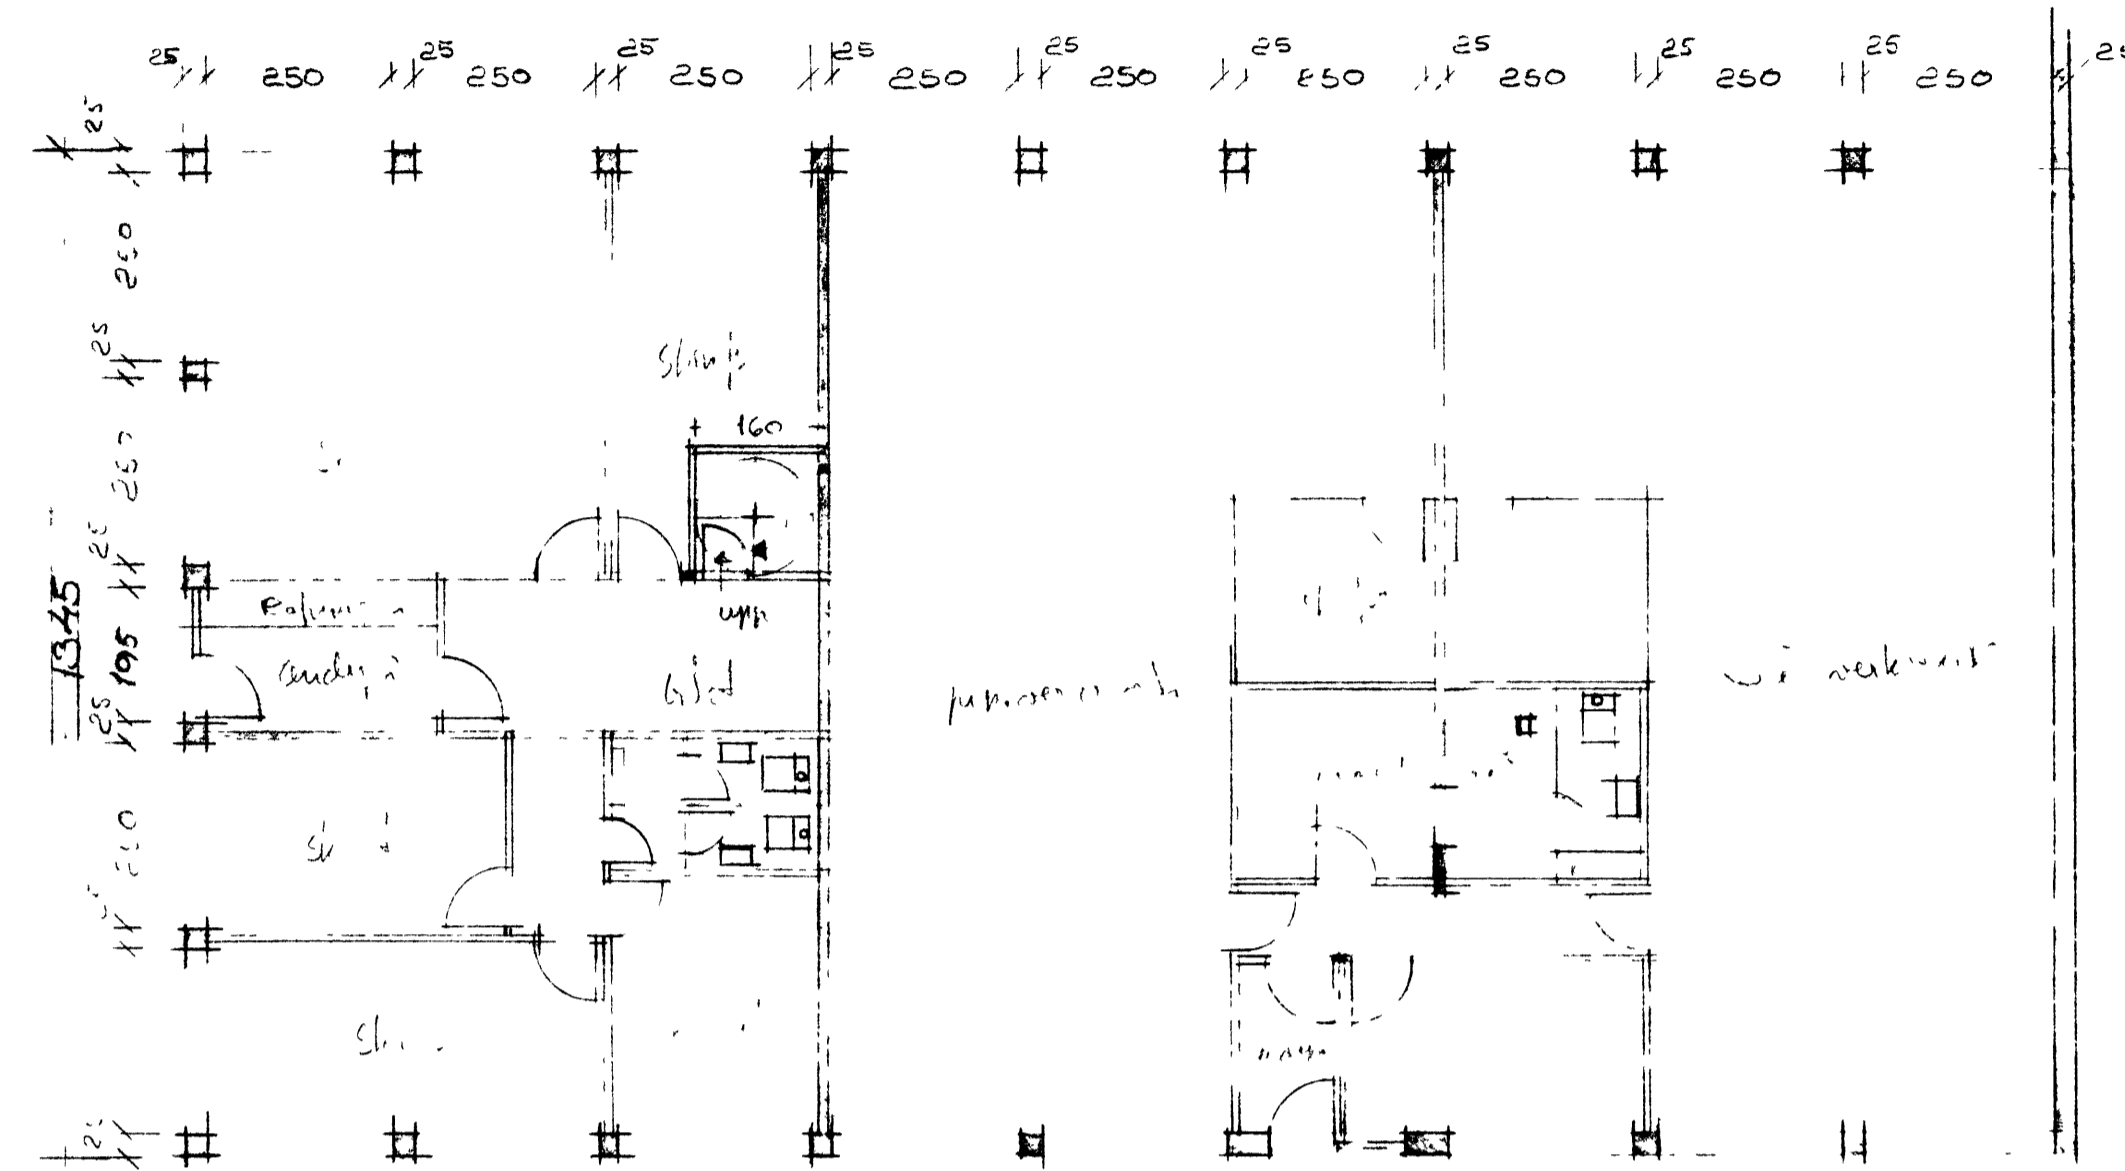

VESTUR HLIÐ 1:100

NORÐUR HLIÐ 1:100

GRUNNMYND 1:100

ÞJÓÐAÐARHÚSNÆÐI V FLATIR  
 f Þ.J. OG V. ANDERSEN  
 GRUNNMYND - HVAÐÆU  
 12.05.1973 teikw P2

TEIKU NR 4

AUSTUR HLIÐ 1:100

SÚÐUR HLIÐ 1:100

DÆUJARN-PAPP  
 1" KLÆÐING  
 2x6 SPERRUR 90cm  
 20cm GLERULL / STEINULL  
 "BEUNATRYGGJAF" FLÖTUR