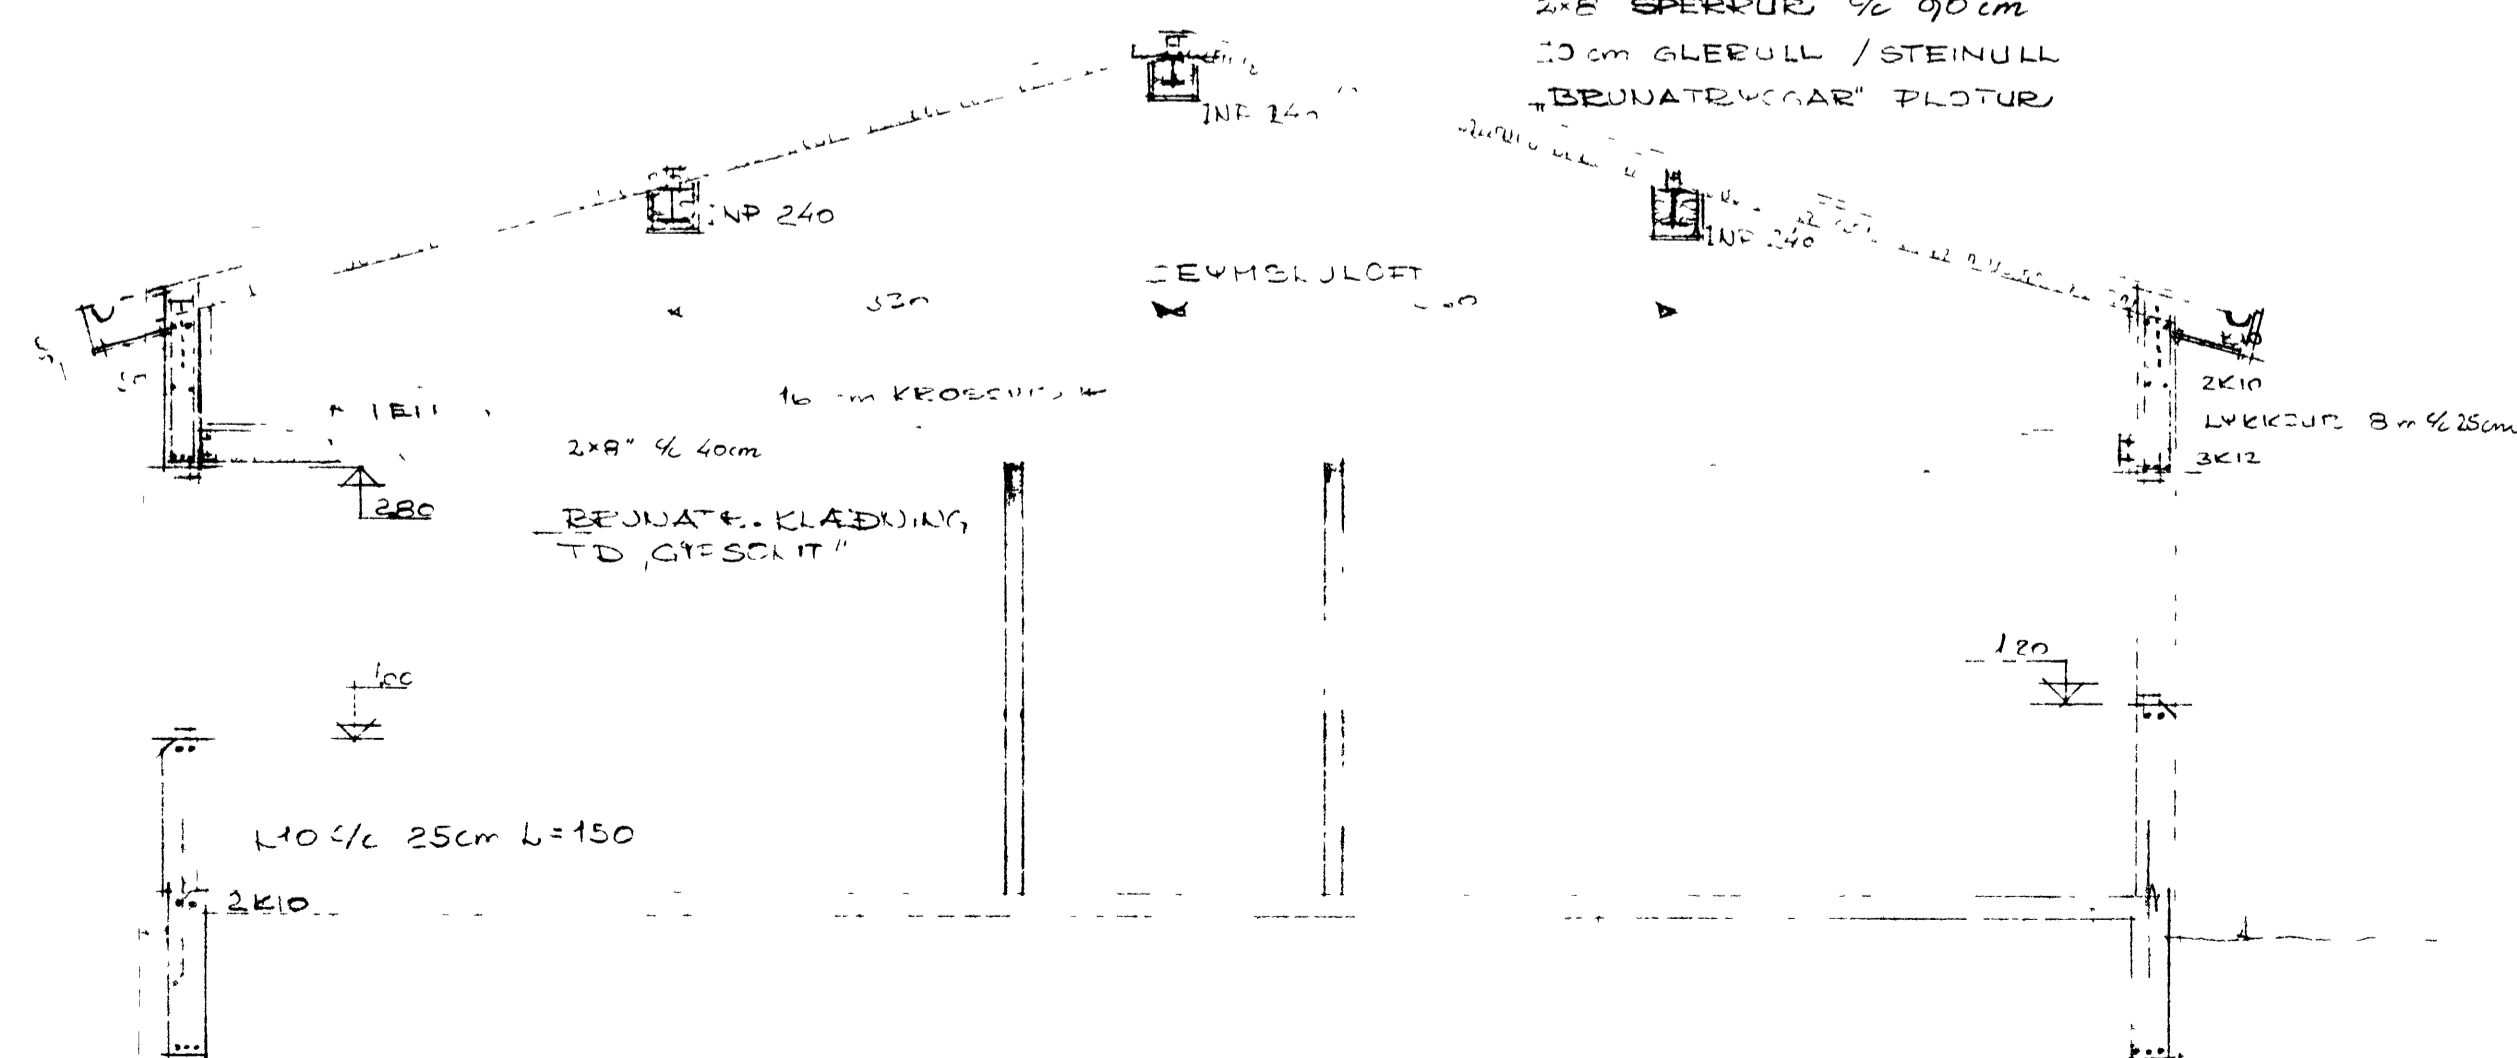

VESTUR HLIÐ 1:100

NORÐUR HLIÐ 1:100

GRUNNMYND 1:100

ÞJÓÐAÐARHÚSNÆÐI V FLATIR  
 f Þ.J. OG V. ANDERSEN  
 GRUNNMYND - HVAÐÆU  
 12.05.1973 teikw P2

TEIKU NR 4

AUSTUR HLIÐ 1:100

SÚÐUR HLIÐ 1:100

DÆUJARN-PAPP  
 1" KLÆÐING  
 2x6 SPERRUR 90cm  
 20cm GLERULL / STEINULL  
 "BEUNATRYGGJAF" FLÖTUR