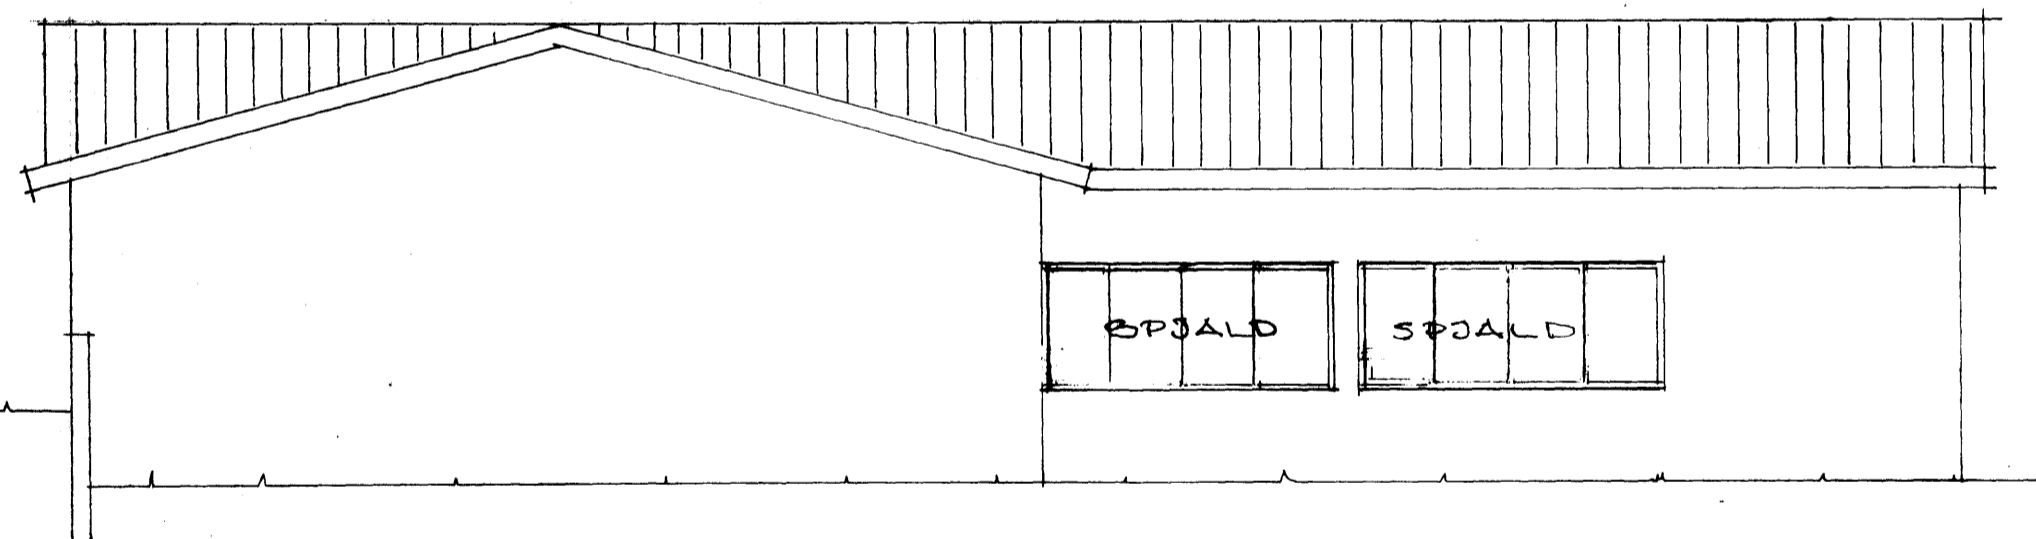

VESTURHLID

SUDURHLID

AUSTURHLID

NORÐURHLID

HÉR GLUGGI      HÉR GLUGGI

F			VERK FLATIR 27 VESTMANNNAEYJUM
E			VIÐBYGGING
D			ÚTLIT
C	ÞÖVCO	LIÐR GLUGGAR OG LÖGURUM	
B	sept '81	Skuggar og hendi n. mid	
A	sept '85	Hafinn hendi n.	
BR.	DAGS.	BREYTING	TEIKN. NR. 2 C AF 8534
<b>PÁLL ZÓPHONIÁSSON</b> BYGGINGATÆKNIFRÆÐINGUR KIRKJUVEGI 23 - 98-2711 900 VESTMANNNAEYJUM			HANNAÐ P2      TEIKNAD KVAFDI 1:100 B DAGI AGUST 1985