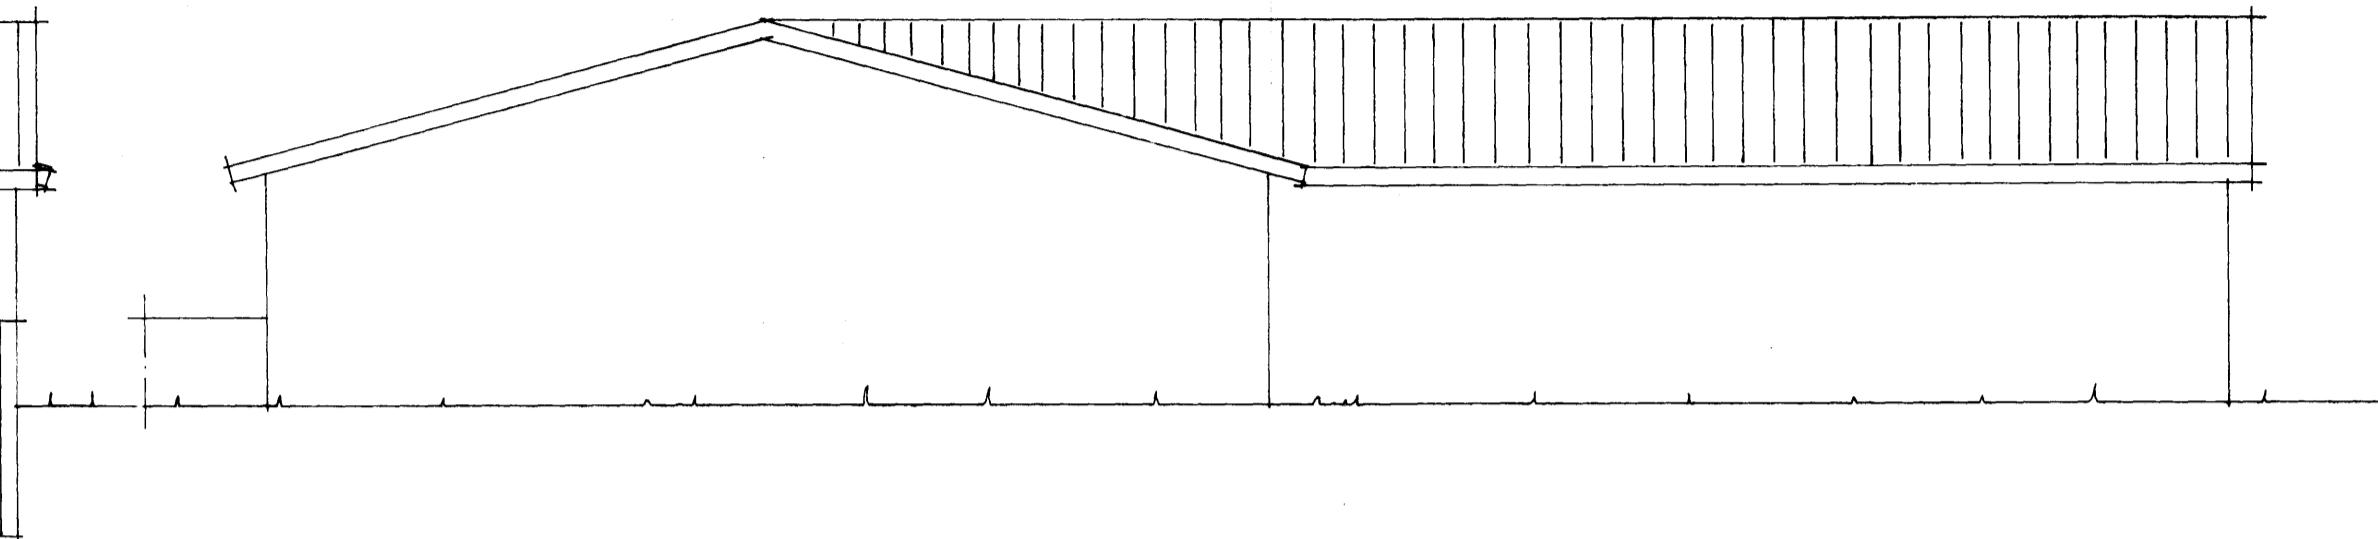

VESTURHLID

SUDURHLID

AUSTURHLID

NORÐURHLID

HÉR GLUGGI      HÉR GLUGGI

F			VERK FLATIR 27 VESTMANNNAEYJUM
E			VIÐBYGGING
D			ÚTLIT
C	ÞÖVCO	LIÐR GLUGGAR OG LÖGURUM	
B	sept '81	Skuggar og hendi n. mid	
A	sept '85	Hafinn hendi n.	
BR.	DAGS.	BREYTING	TEIKN. NR. 2 C AF 8534
<b>PÁLL ZÓPHONIÁSSON</b> BYGGINGATÆKNIFRÆÐINGUR KIRKJUVEGI 23 - 98-2711 900 VESTMANNNAEYJUM			HANNAÐ P2      TEIKNAD KVAFDI 1:100 B DAGI AGUST 1985