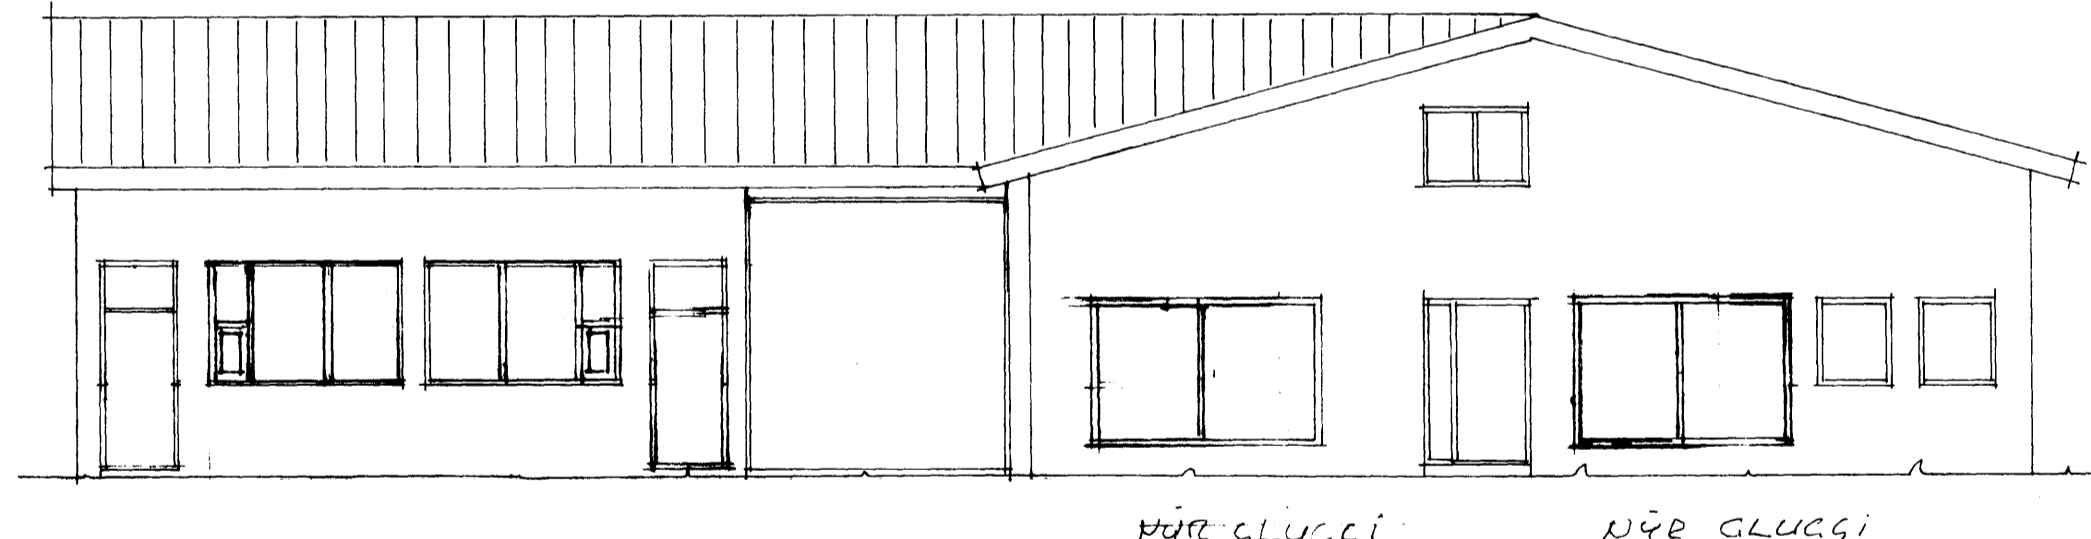

VESTURHLID

SUDURHLID

AUSTURHLID

NORÐURHLID

HÉR GLUGGI      HÉR GLUGGI

F			VERK FLATIR 27 VESTMANNNAEYJUM
E			VIÐBYGGING
D			ÚTLIT
C	ÞÖVCO	LIÐR GLUGGAR OG LÖGURUM	
B	sept '81	Skuggar og hendi n. mid	
A	sept '85	Hafinn hendi n.	
BR.	DAGS.	BREYTING	TEIKN. NR. 2 C AF 8534
<b>PÁLL ZÓPHONIÁSSON</b> BYGGINGATÆKNIFRÆÐINGUR KIRKJUVEGI 23 - 98-2711 900 VESTMANNNAEYJUM			HANNAÐ P2      TEIKNAD KVAFDI 1:100 B DAGI AGUST 1985