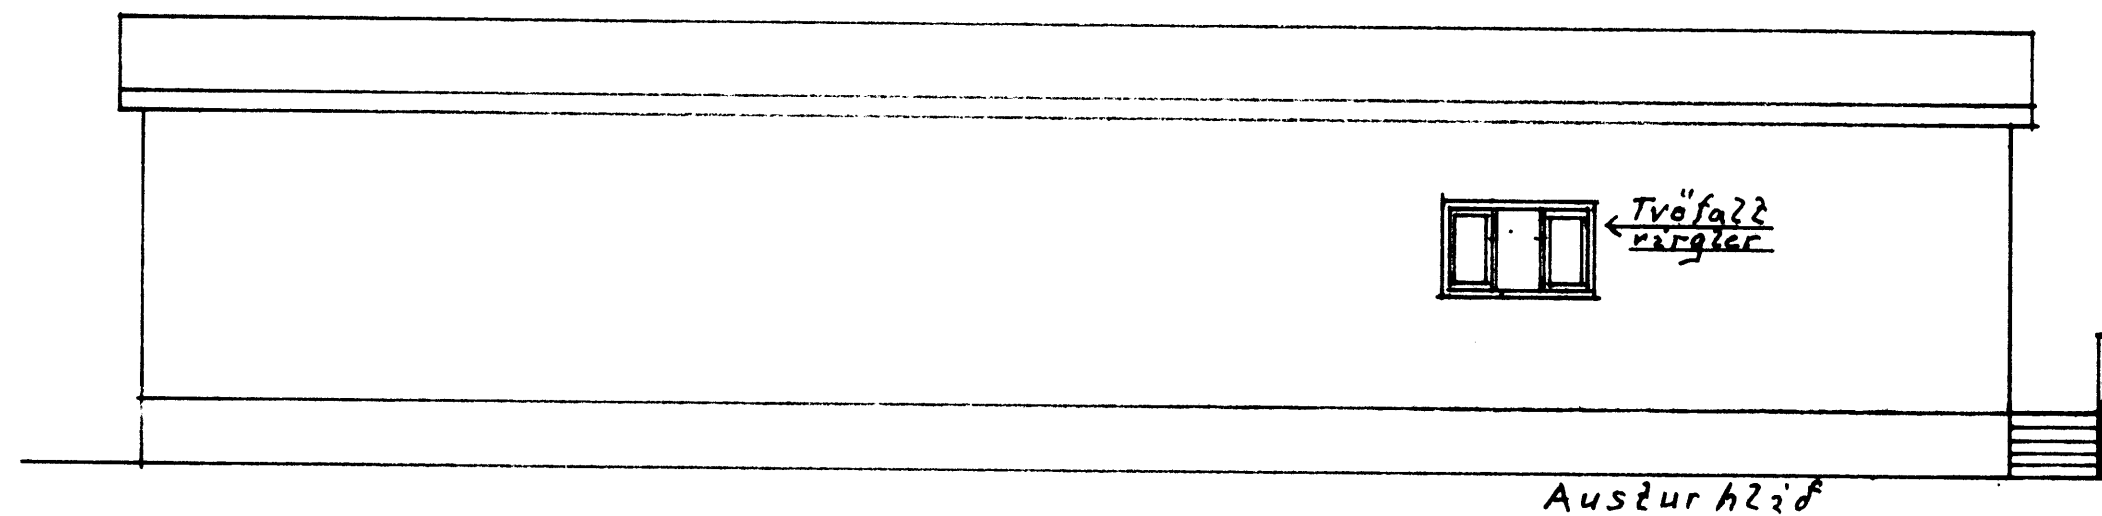

SAMÞYKKT AF BYGGINGARFULLTRÚA

27 APR. 1998

*Sigrún Sigrúnsson*  
BYGGINGARFULLTRÚA / BESTIMMINGEYARI

Austurhlíð

Fláttir 1:500

Suðurhlíð

Norðurhlíð

|                             |   |
|-----------------------------|---|
| Málak<br>1:100<br>1:500     | Fláttir 25<br>Nýr gluggi á austur-<br>hlíð. Atstöðumynd,<br>og úllit. |
| Teiknad<br>2. apríl<br>1998 |   |