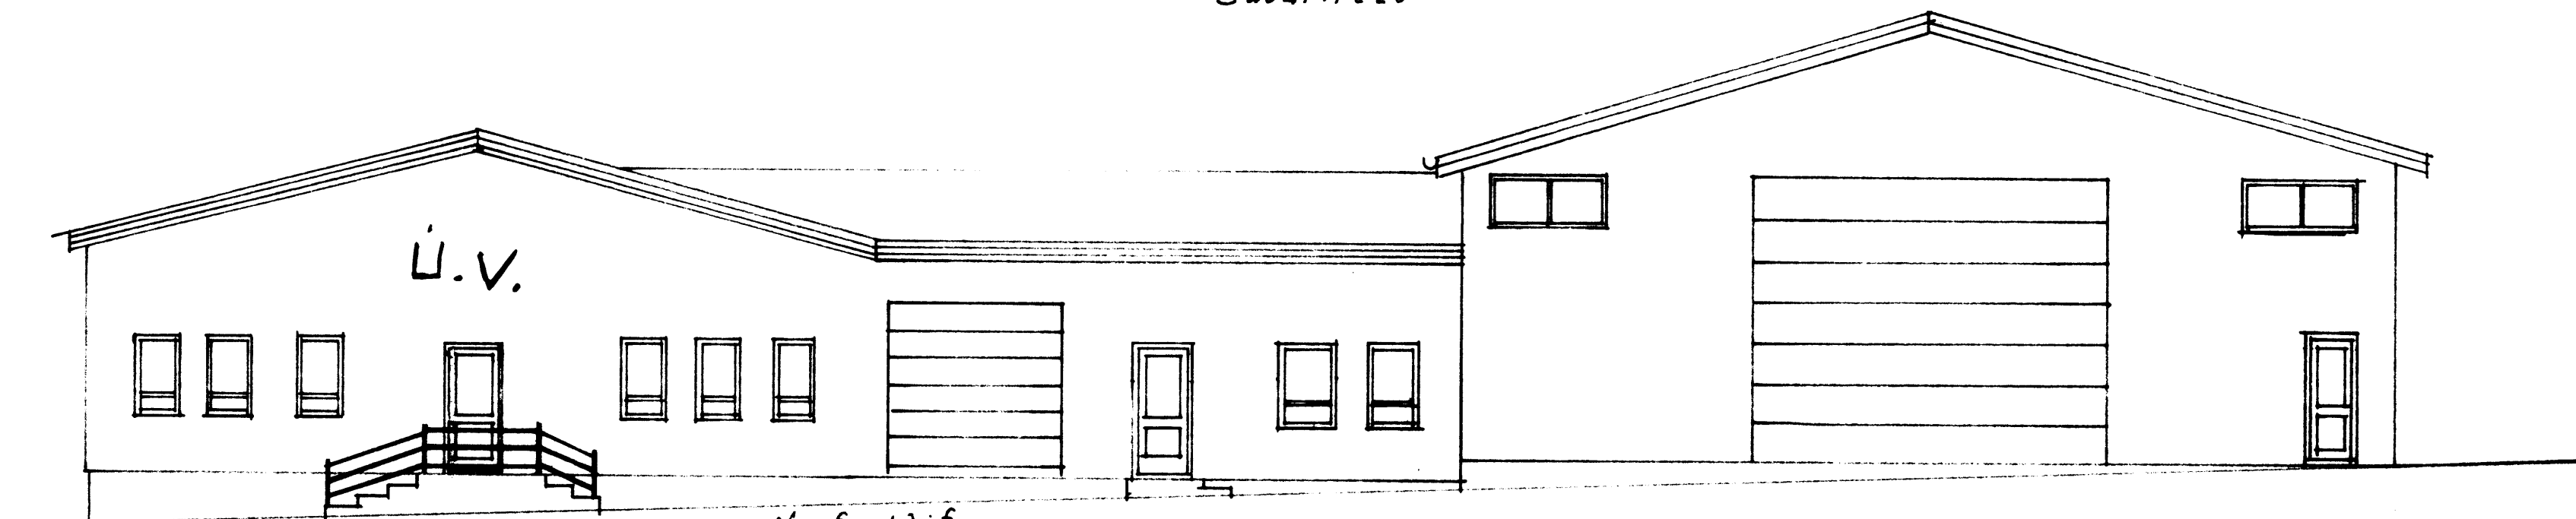

SAMÞYKKT AF BYGGINGARFULLTRÚA

27 APR. 1998

*Sigrún Sigrúnsson*  
BYGGINGARFULLTRÚA / BESTIMMINGEYARI

Austurhlíð

Fláttir 1:500

Suðurhlíð

Norðurhlíð

|                             |   |
|-----------------------------|---|
| Málak<br>1:100<br>1:500     | Fláttir 25<br>Nýr gluggi á austur-<br>hlíð. Atstöðumynd,<br>og úllit. |
| Teiknad<br>2. apríl<br>1998 |   |