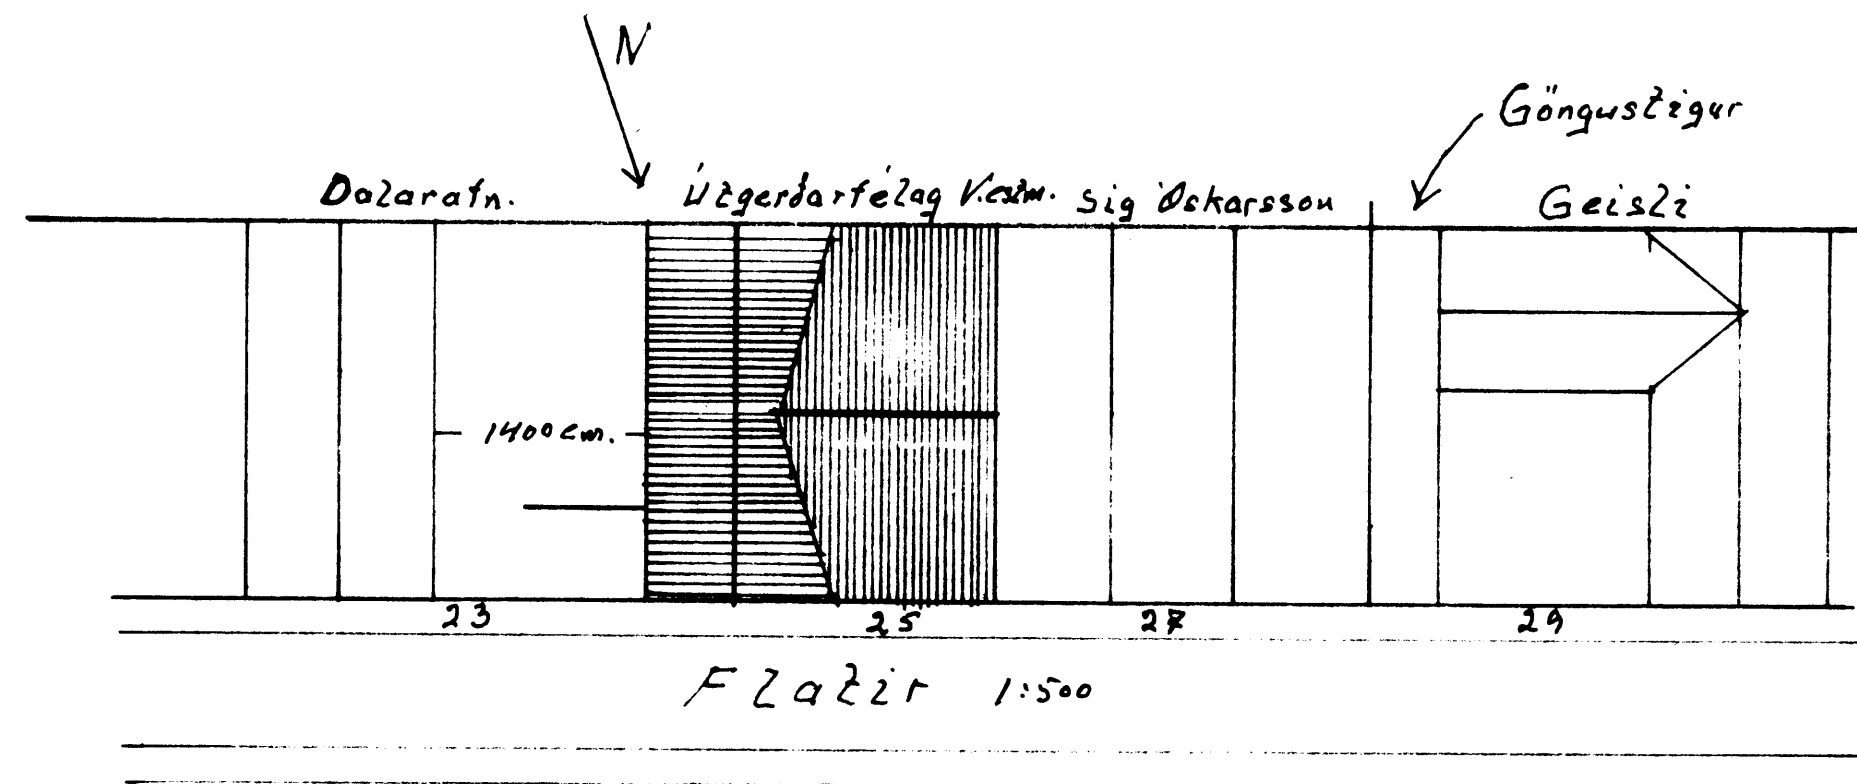

SAMÞYKKT AF BYGGINGARFULLTRÚA

27 APR. 1998

*Sigrún Sigrúnsson*  
BYGGINGARFULLTRÚA / BESTIMMINGEYARI

Austurhlíð

Fláttir 1:500

Suðurhlíð

Norðurhlíð

|                             |   |
|-----------------------------|---|
| Málak<br>1:100<br>1:500     | Fláttir 25<br>Nýr gluggi á austur-<br>hlíð. Atstöðumynd,<br>og úllit. |
| Teiknad<br>2. apríl<br>1998 |   |