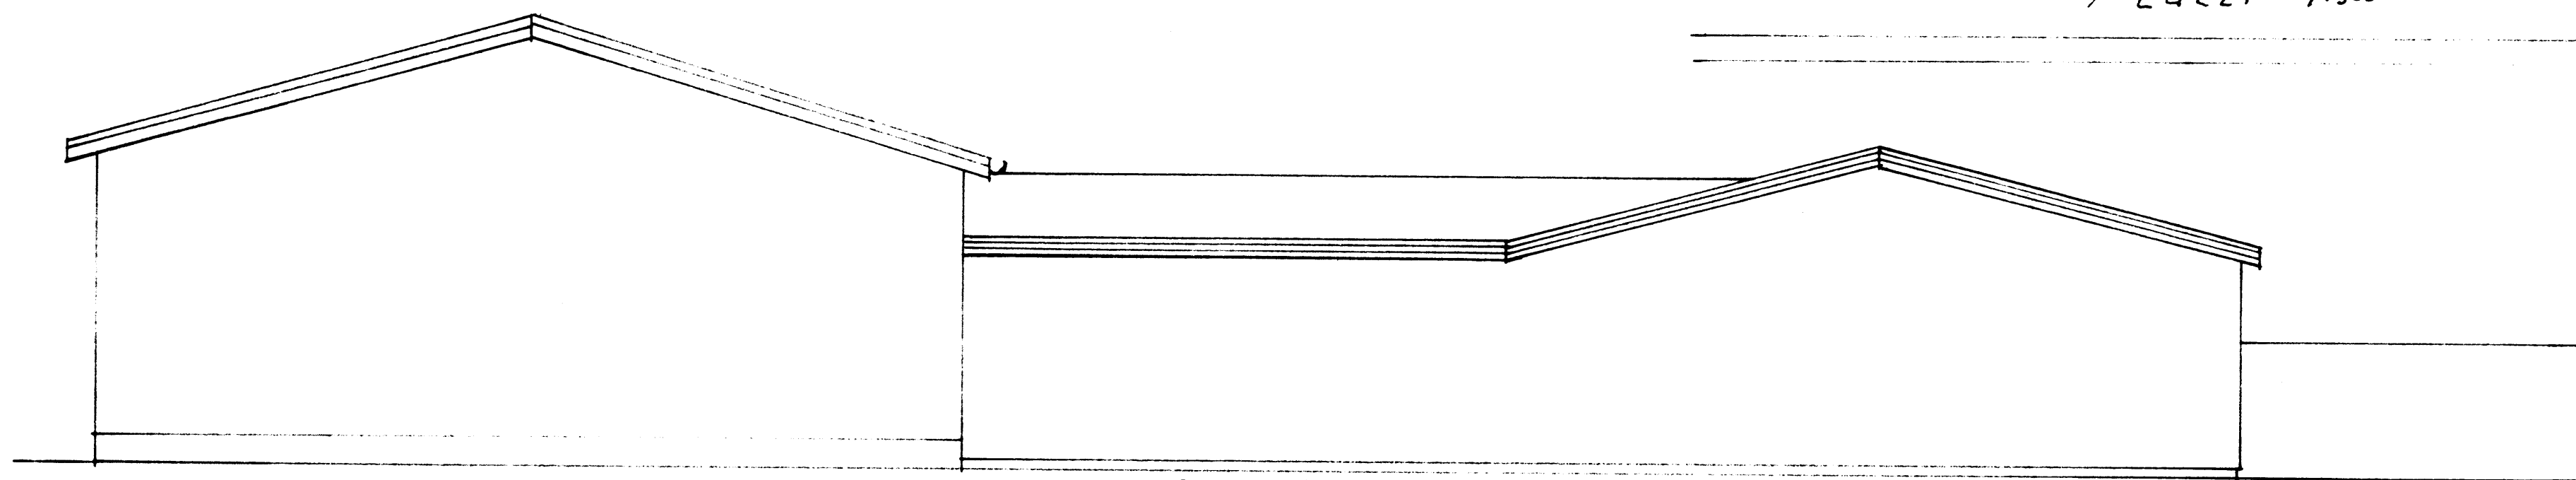

SAMÞYKKT AF BYGGINGARFULLTRÚA

27 APR. 1998

*Sigrún Sigrúnsson*  
BYGGINGARFULLTRÚA / BESTIMMINGEYARI

Austurhlíð

Fláttir 1:500

Suðurhlíð

Norðurhlíð

|                             |   |
|-----------------------------|---|
| Málak<br>1:100<br>1:500     | Fláttir 25<br>Nýr gluggi á austur-<br>hlíð. Atstöðumynd,<br>og úllit. |
| Teiknad<br>2. apríl<br>1998 |   |